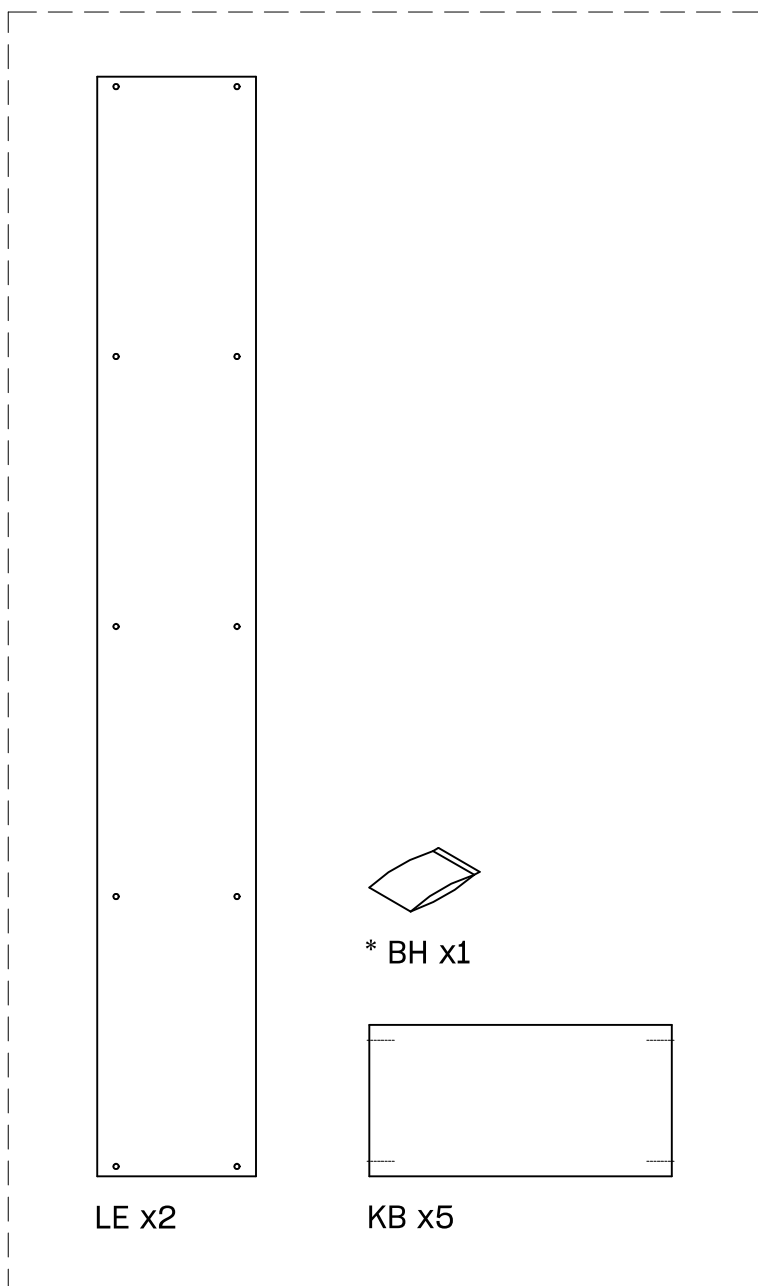

KUBO

estantería 145x44
étagère 145x44
estante 145x44
scaffale 145x44

L U F E

Estantería 40 5 baldas

* BH20-029

1

x 20

2

DM52

x 2

ET8843

x 2

TF415

x 8

L U F E

L U F E