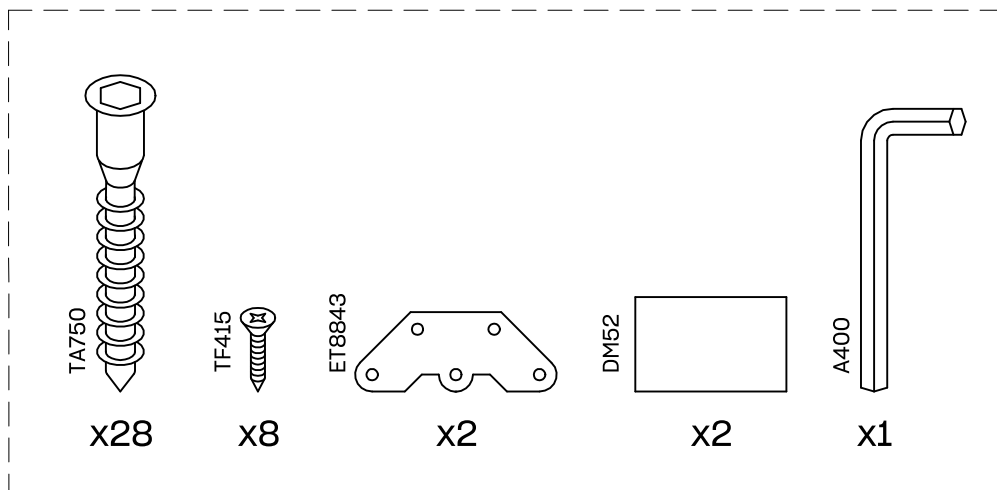

KUBO

estantería 145x44
étagère 145x44
estante 145x44
scaffale 145x44

L U F E

Estantería 40 5 baldas

* BH20-029

1

x 20

2