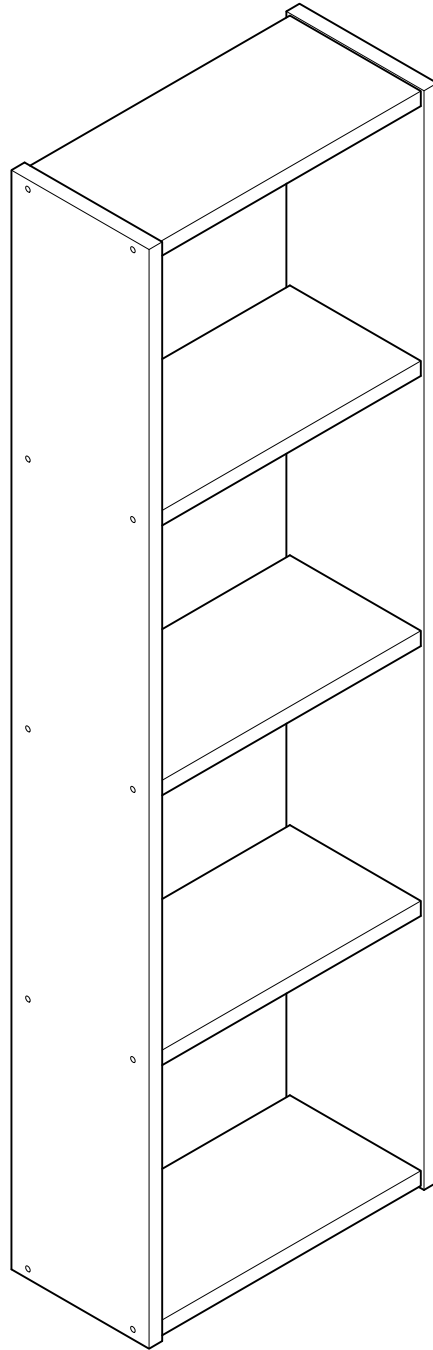

KUBO

estantería 145x44
étagère 145x44
estante 145x44
scaffale 145x44

L U F E

Estantería 40 5 baldas

* BH20-029

1

x 20

2

DM52

x 2

ET8843

x 2

TF415

x 8

L U F E

L U F E