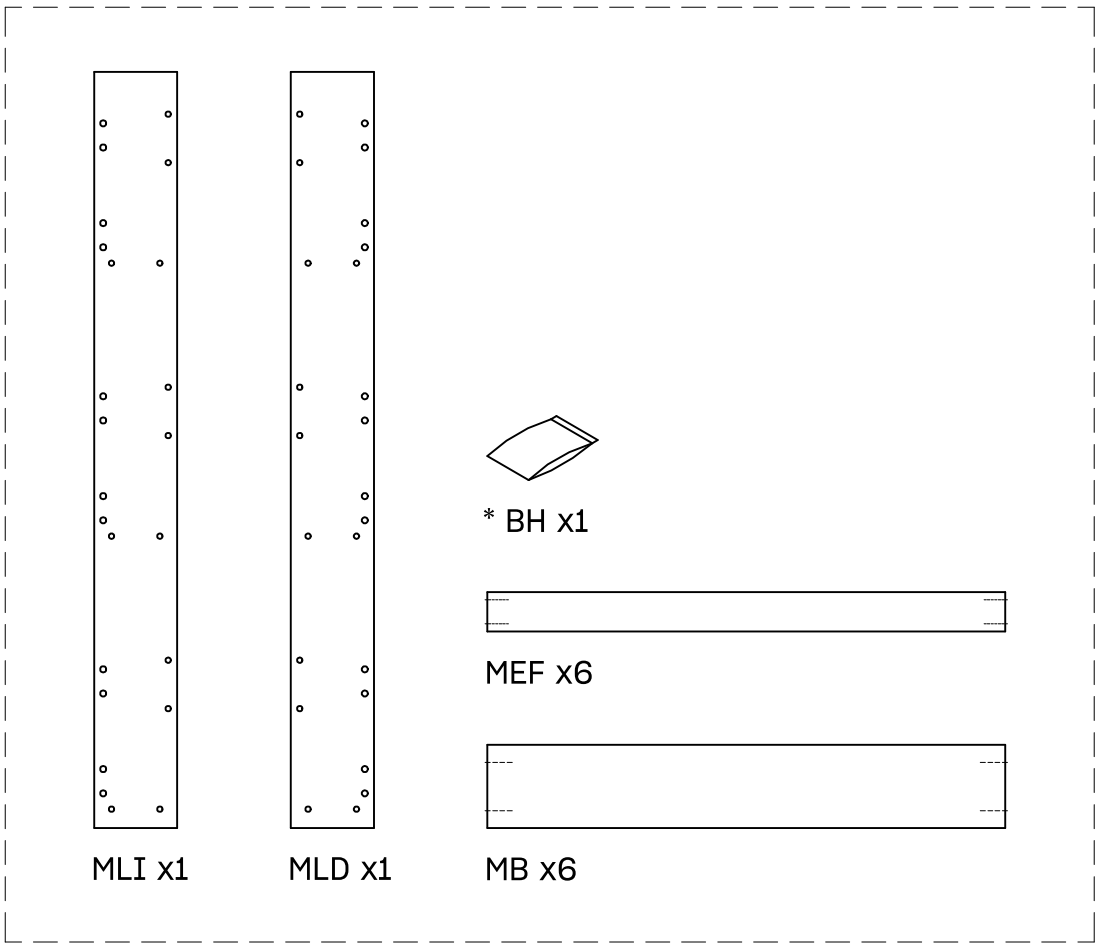

MONTESSORI

estantería 3 baldas
étagère 3 tablettes
estante 3 prateleiras
scaffale 3 ripiani

Estantería Montessori 3

* BH20-047

1

x 24

2

x 12

L U F E

3

4

x 12

L U F E

5

ET8843

x 2