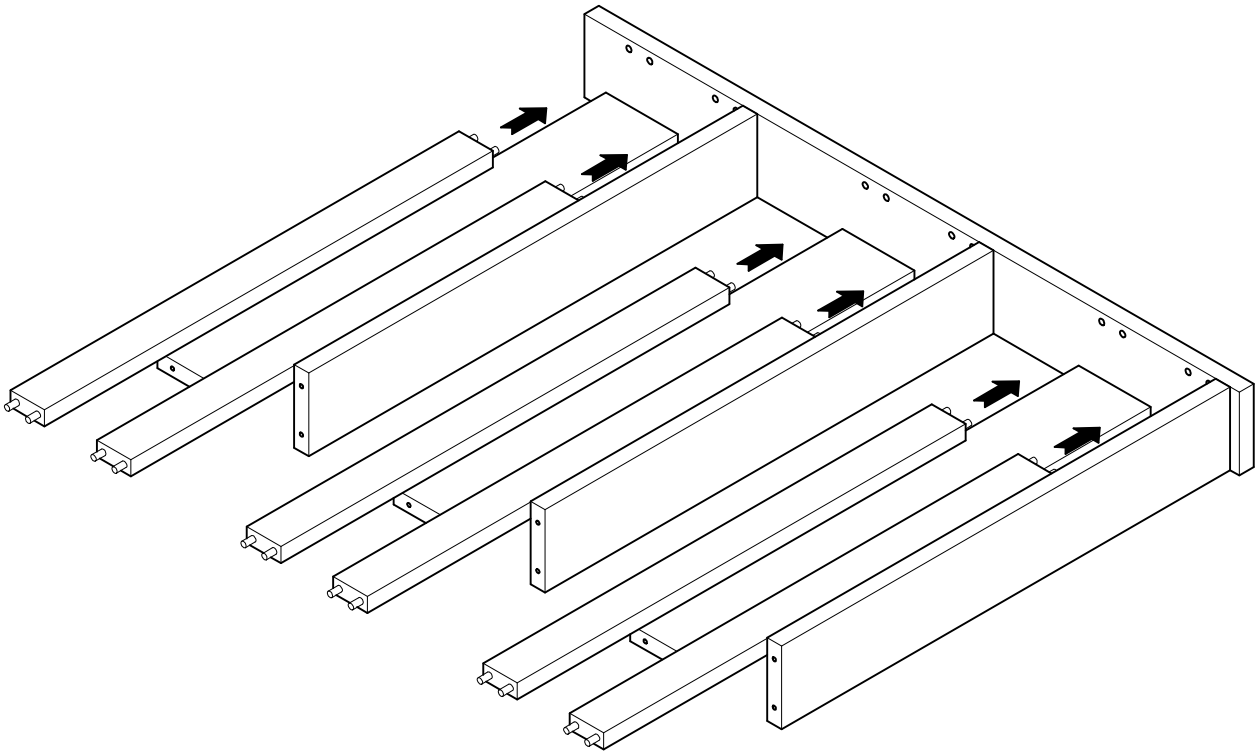

MONTESSORI

estantería 3 baldas
étagère 3 tablettes
estante 3 prateleiras
scaffale 3 ripiani

Estantería Montessori 3

* BH20-047

1

x 24

2

x 12

L U F E

3

4

x 12

L U F E

5

ET8843

x 2