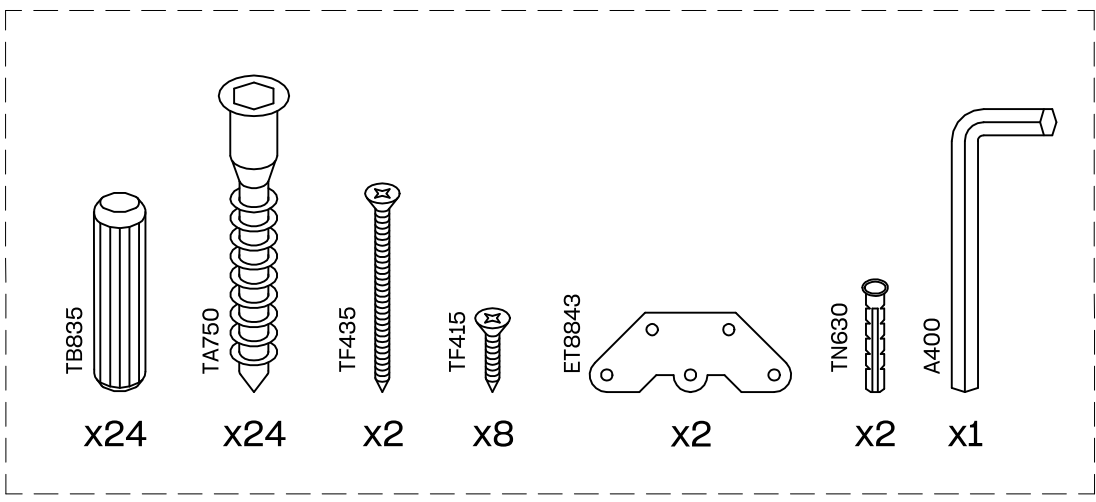

MONTESSORI

estantería 3 baldas
étagère 3 tablettes
estante 3 prateleiras
scaffale 3 ripiani

Estantería Montessori 3

* BH20-047

1

x 24

2

x 12

L U F E

3

4

x 12

L U F E

5

ET8843

x 2