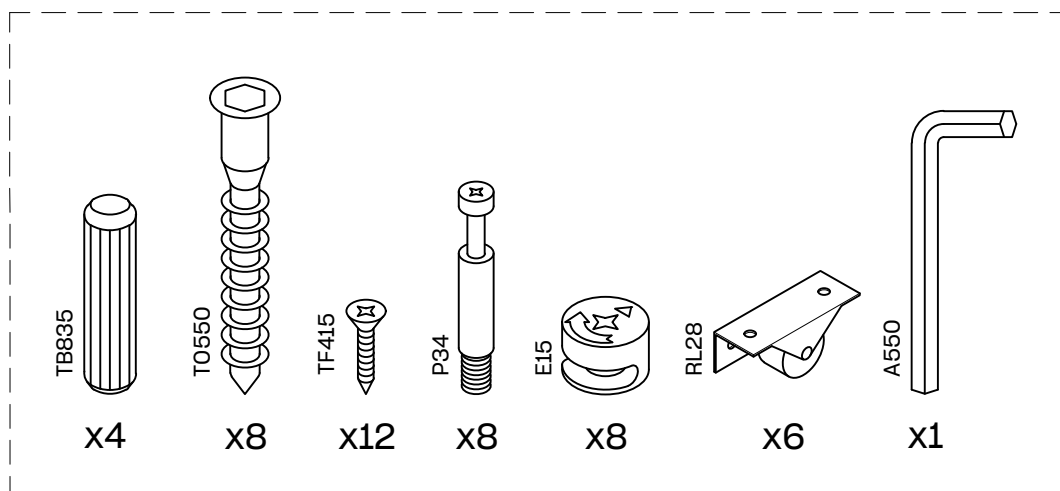

L U F E

14 x 28/30/32

L U F E

DUT

cajón de almacenaje 65 y 90
 tiroir de rangement 65 et 90
 gaveta de arrumação 65 e 90
 cassetto contenitore 65 e 90

L U F E

Cajón base

Fondo cajón

* BH23-018

L U F E

1 TB835 x 4

2 P34 x 8

L U F E

3

TF415 x 12

RFL28 x 6