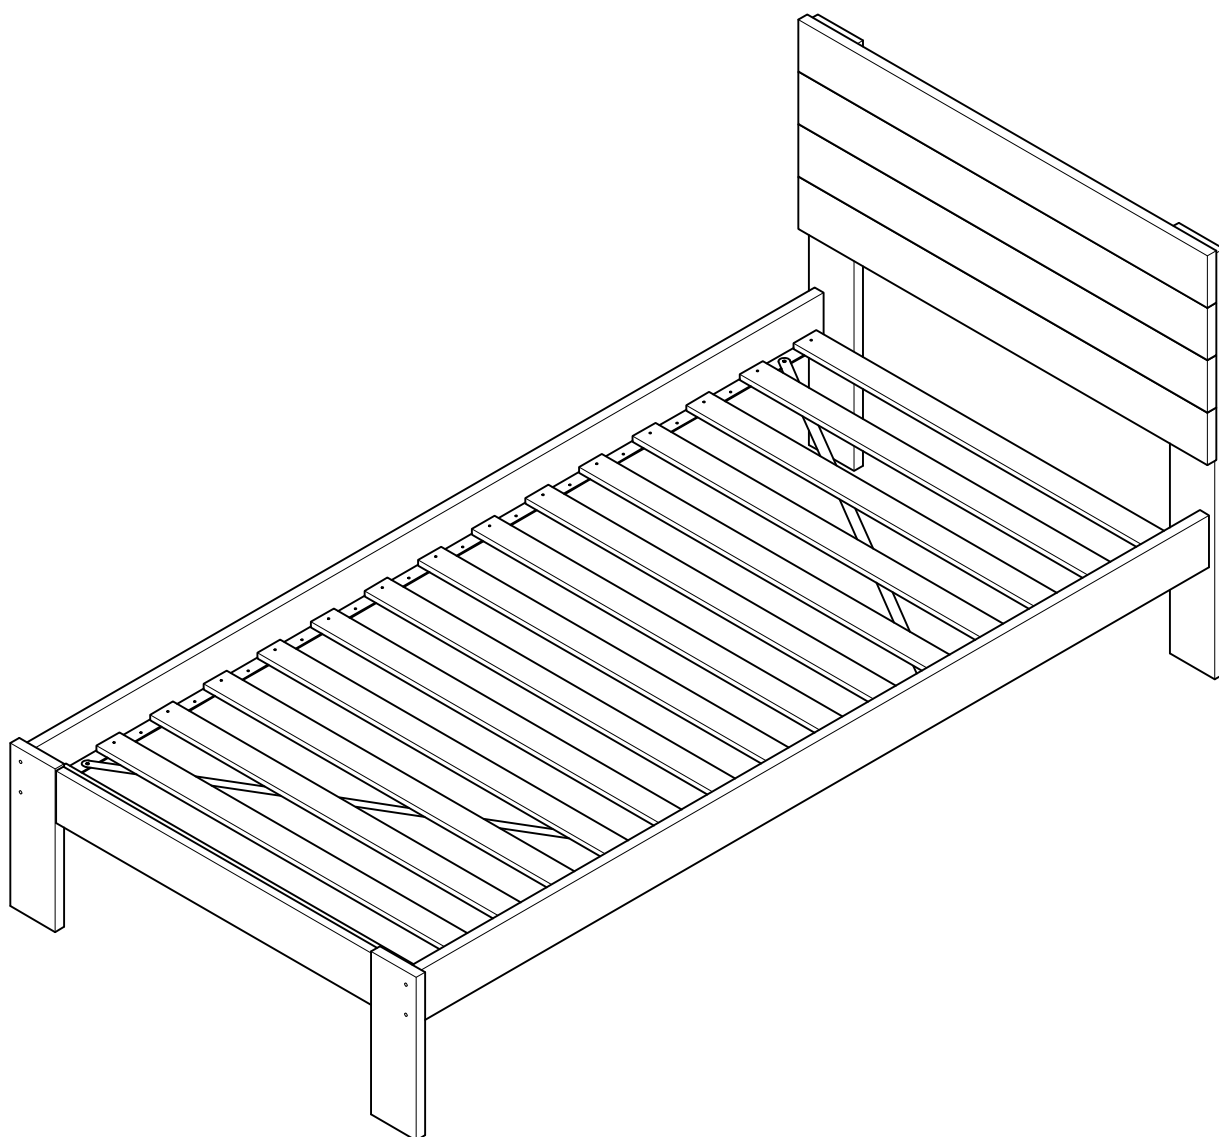

TESTA

cama individual 80/90 y cajón
lit individuel 80/90 et tiroir
cama individual 80/90 e gaveta
letto singolo 80/90 e cassetto

L U F E

TESTA

camas individuales 80 y 90
lits individuels 80 et 90
camas individuais 80 e 90
letto singolo 80 e 90

L U F E

Cama Testa

Lamas Dut

- * L x14 > 180 cm
- * L x15 > 190 cm
- * L x16 > 200 cm

* BH24-004

1

x 4

x 4

2

x 2

L U F E

3  x 4

4  x 2

L U F E

5

TB835 x 16