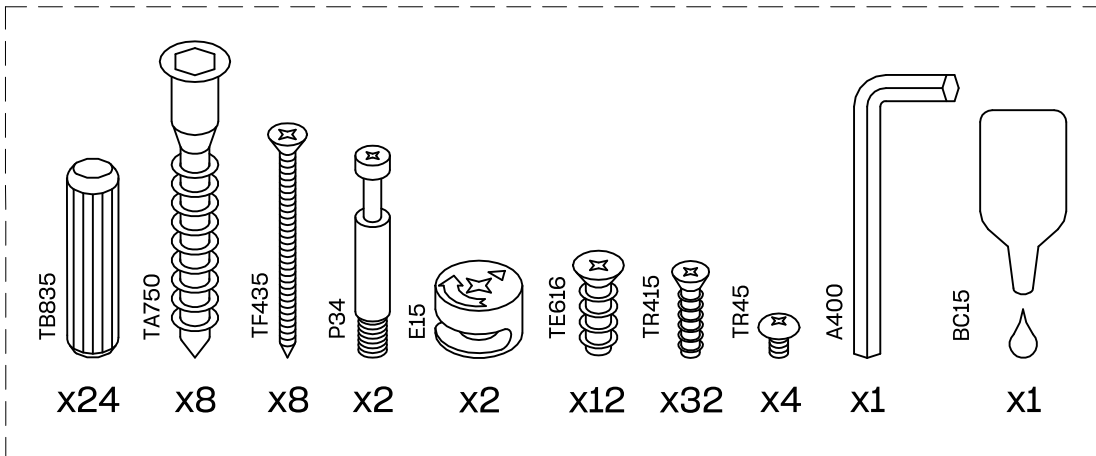

L U F E

Cama Testa

Lamas Dut

- * L x14 > 180 cm
- * L x15 > 190 cm
- * L x16 > 200 cm

* BH24-004

1

x 4

x 4

2

x 2

L U F E

3  x 4

4  x 2

L U F E

5

TB835 x 16