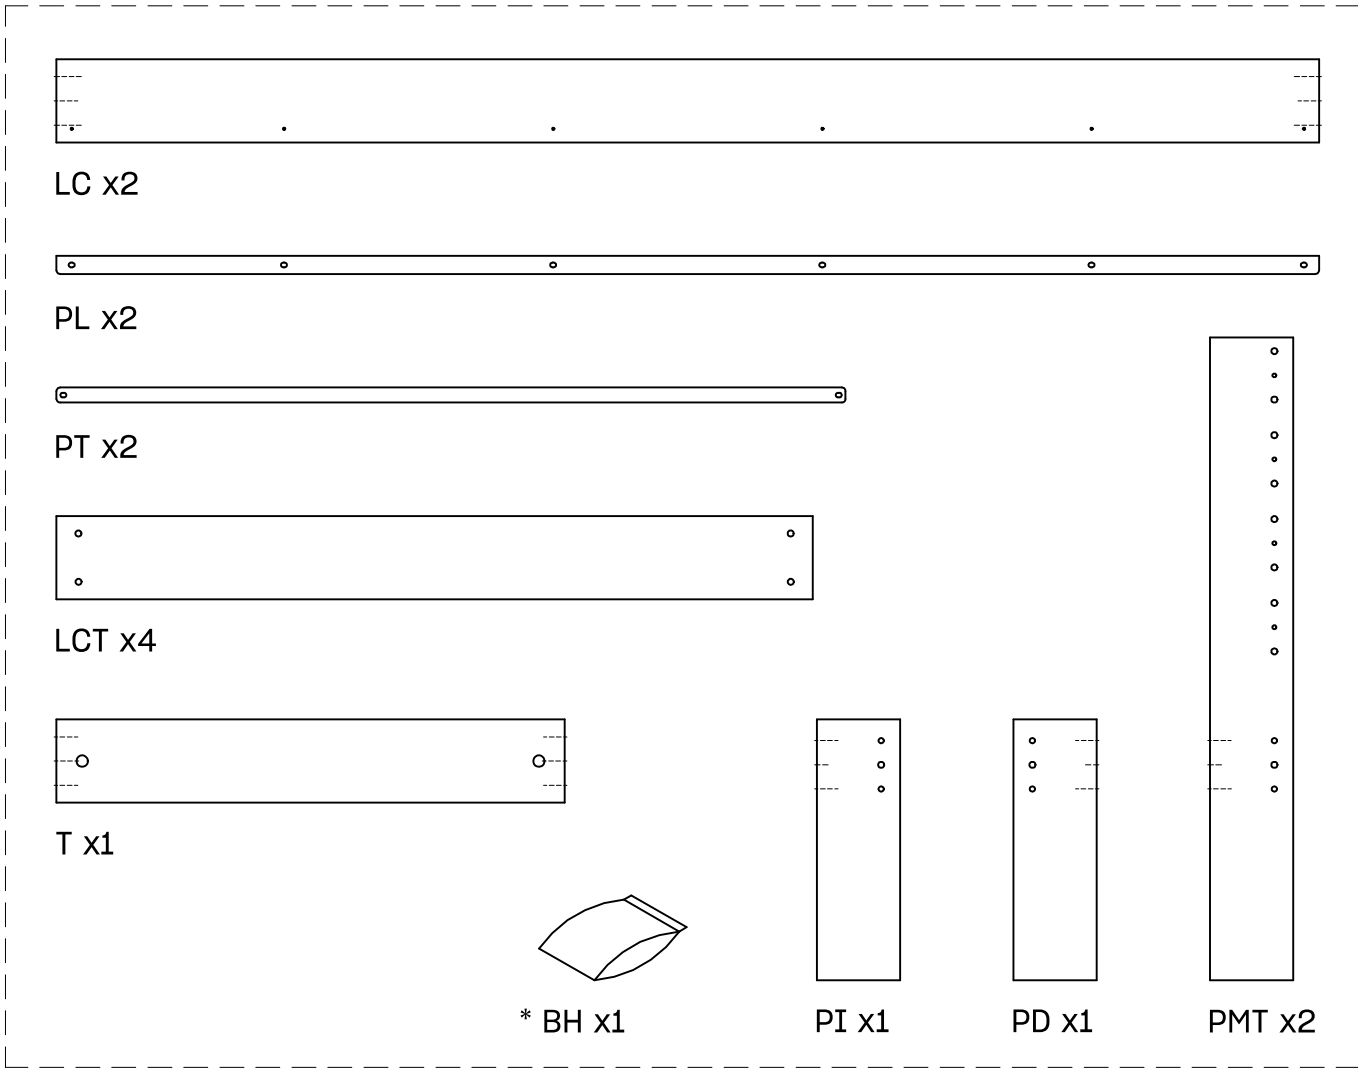

TESTA

cama individual 80/90 y cajón
lit individuel 80/90 et tiroir
cama individual 80/90 e gaveta
letto singolo 80/90 e cassetto

L U F E

TESTA

camas individuales 80 y 90
lits individuels 80 et 90
camas individuais 80 e 90
letto singolo 80 e 90

L U F E

Cama Testa

Lamas Dut

- * L x14 > 180 cm
- * L x15 > 190 cm
- * L x16 > 200 cm

* BH24-004

1

x 4

x 4

2

x 2

L U F E

3  x 4

4  x 2

L U F E

5

TB835 x 16