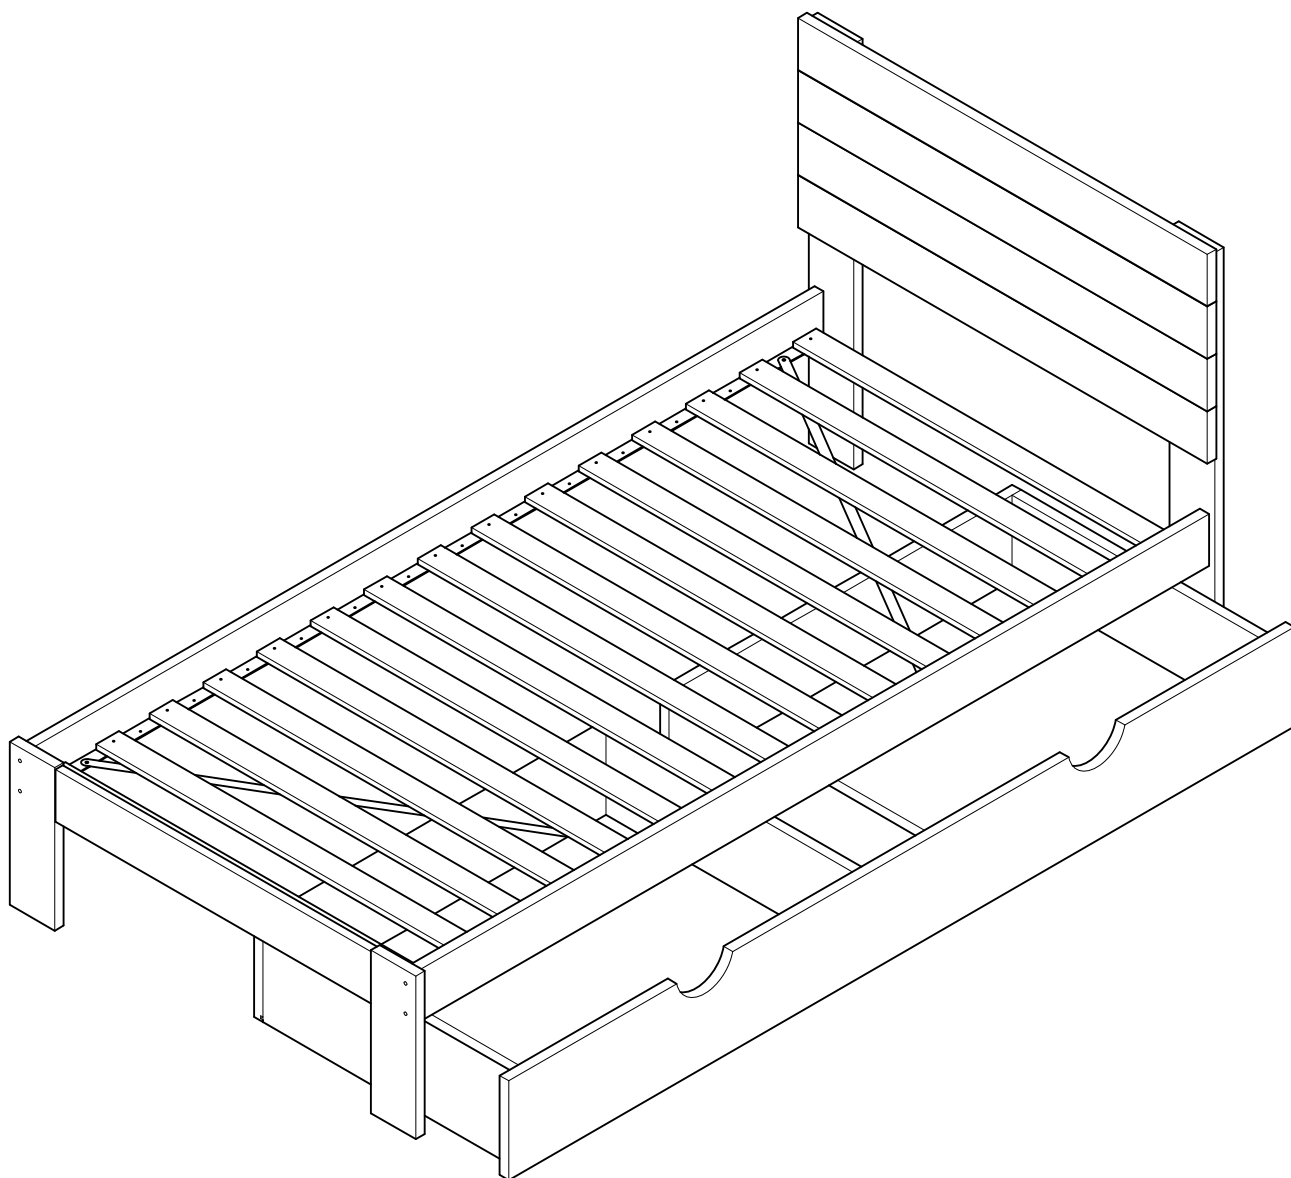

TESTA

cama individual 80/90 y cajón
lit individuel 80/90 et tiroir
cama individual 80/90 e gaveta
letto singolo 80/90 e cassetto

L U F E

TESTA

camas individuales 80 y 90
lits individuels 80 et 90
camas individuais 80 e 90
letto singolo 80 e 90

L U F E

Cama Testa

Lamas Dut

- * L x14 > 180 cm
- * L x15 > 190 cm
- * L x16 > 200 cm

* BH24-004

1

x 4

x 4

2

x 2

L U F E

3  x 4

4  x 2

L U F E

5

TB835 x 16