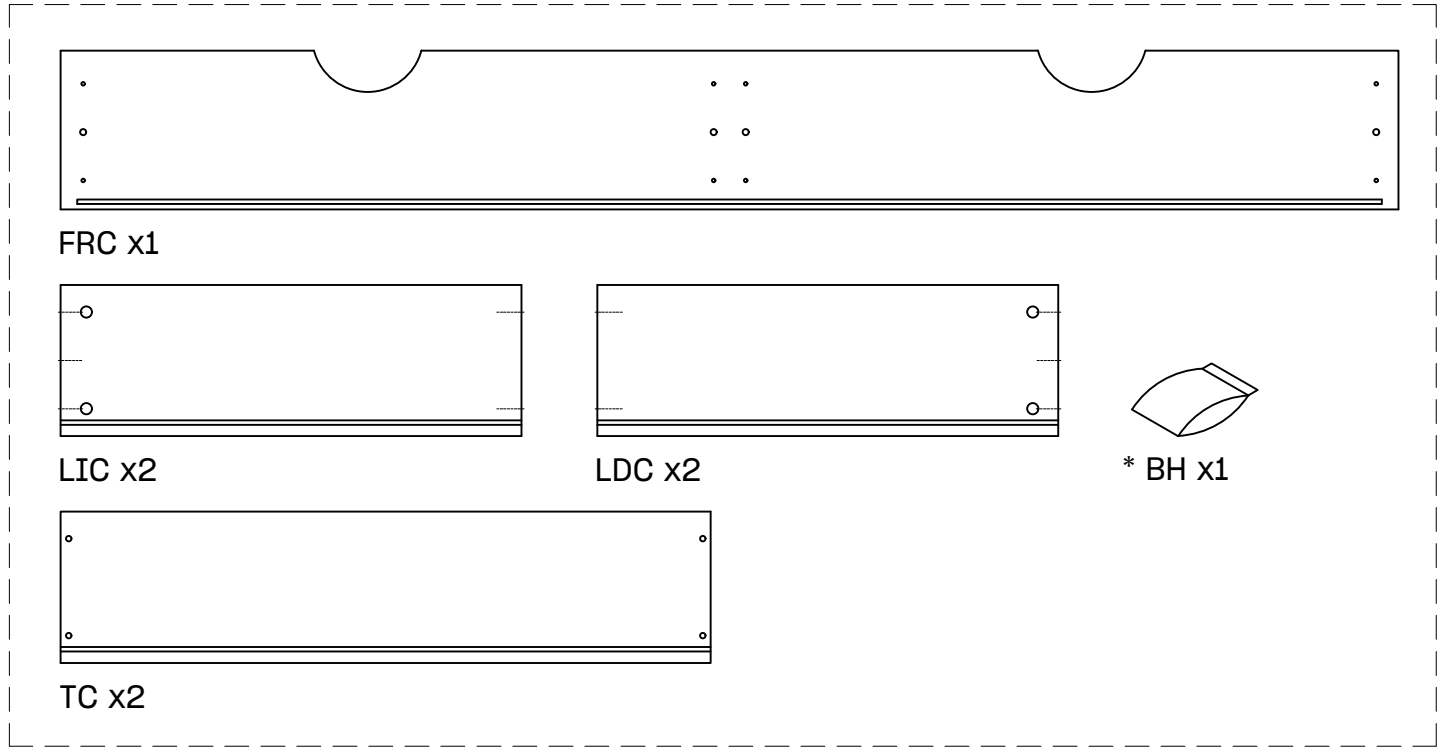

L U F E

14 x 28/30/32

L U F E

DUT

cajón de almacenaje 65 y 90
 tiroir de rangement 65 et 90
 gaveta de arrumação 65 e 90
 cassetto contenitore 65 e 90

L U F E

Cajón base

Fondo cajón