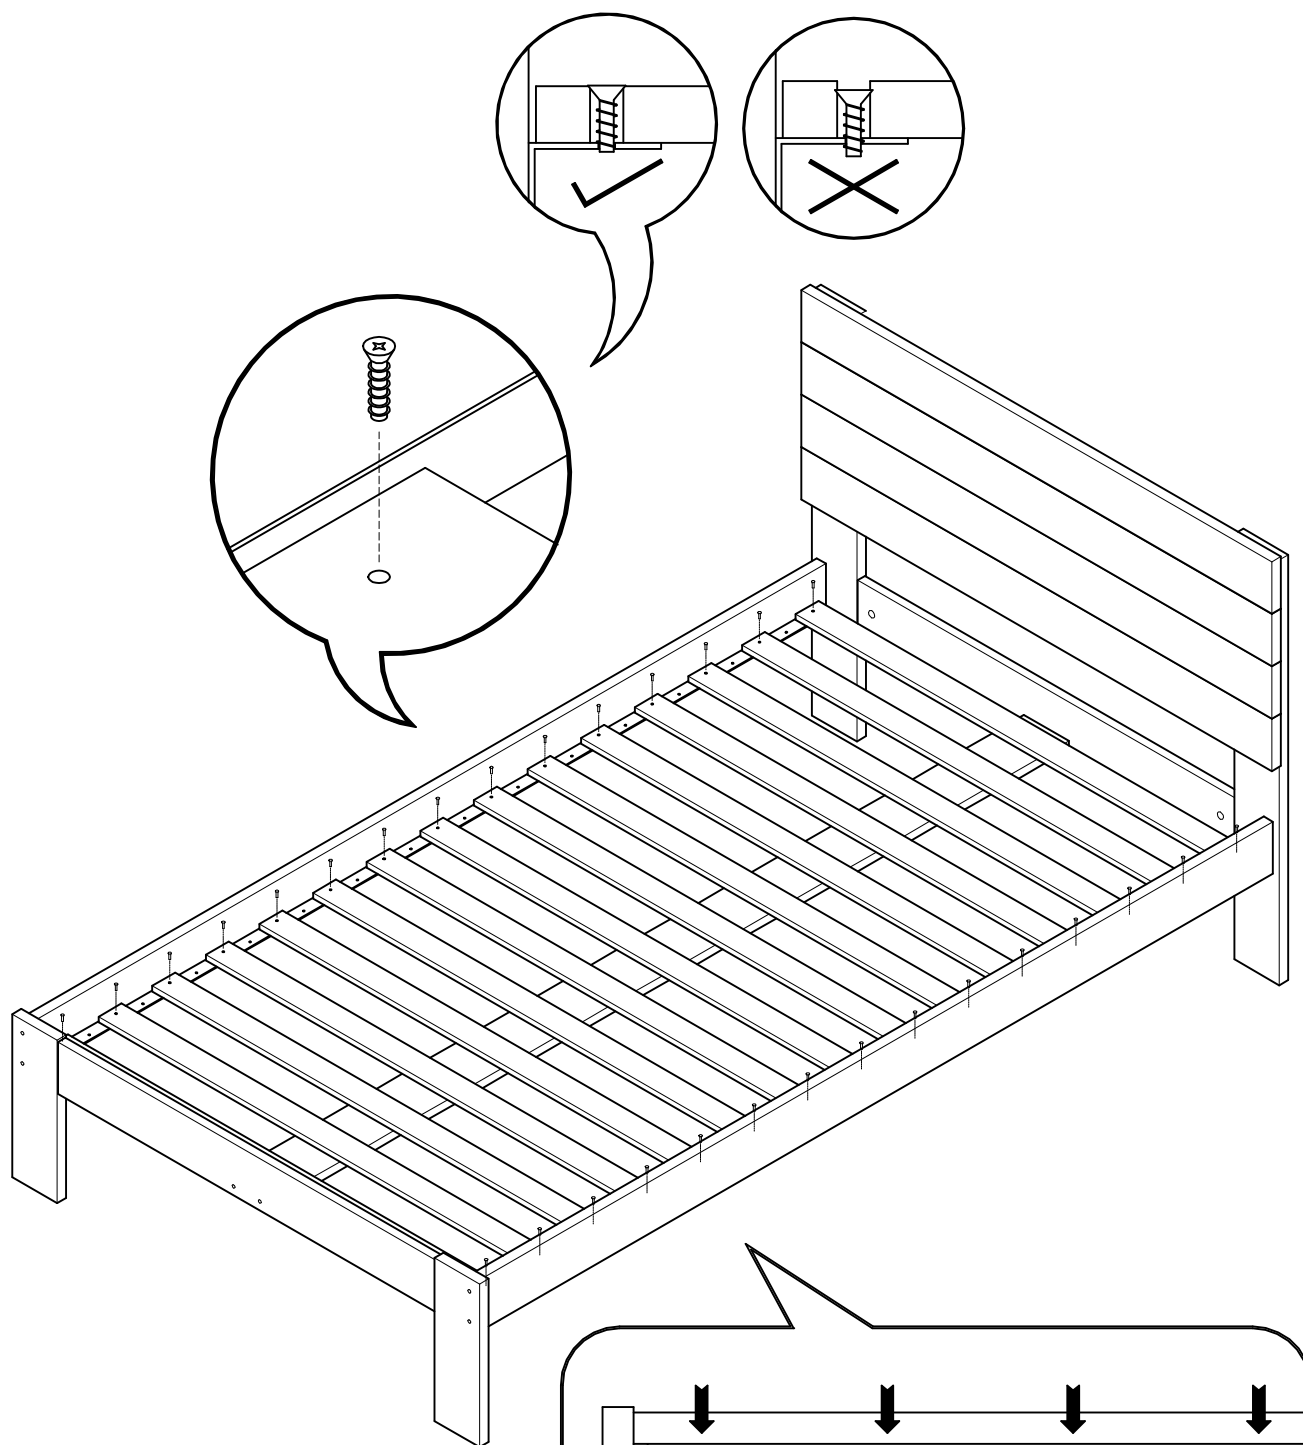

x 6

L U F E

11  x 12

L U F E

12

TB835 x 6

TA750 x 12

L U F E

13

TR415

x 30/32

L U F E

DUT

arrastre nido 80 y 90
lit gigogne 80 et 90
cama-gaveta 80 e 90
letto estraibile 80 e 90

L U F E

Arrastre nido Dut