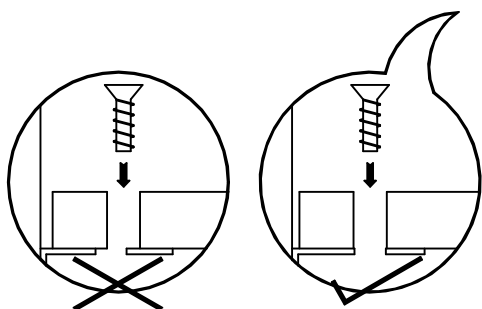

x 6

L U F E

11  x 12

L U F E

12

TB835 x 6

TA750 x 12

L U F E

13

TR415

x 30/32

L U F E

DUT

arrastre nido 80 y 90
lit gigogne 80 et 90
cama-gaveta 80 e 90
letto estraibile 80 e 90

L U F E

Arrastre nido Dut