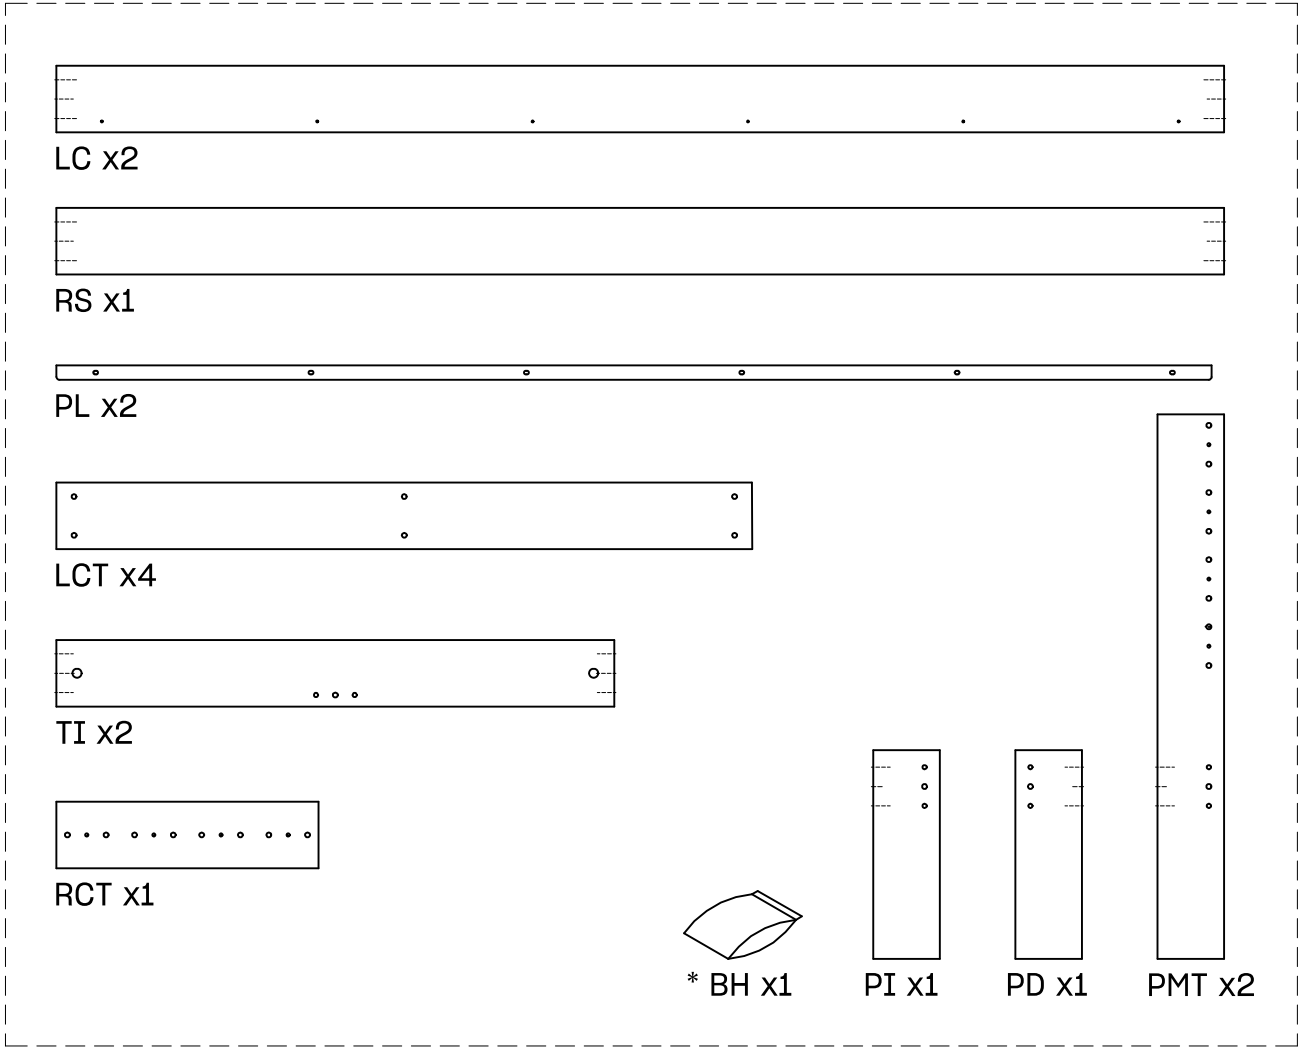

TESTA

cama individual 105 y arrastre nido
lit individuel 105 et lit gigogne
cama individual 105 e cama-gaveta
letto singolo 105 e letto estraibile

L U F E

TESTA

cama individual 105
lit individuel 105
cama individual 105
letto singolo 105

L U F E

Cama Testa 105

Lamas Dut

* L x15 > 190 cm
 * L x16 > 200 cm

* BH24-011

1

TB835 x 8

BC15 x 8

2

P34 x 4

L U F E

3  x 8

4  x 4

L U F E

5

TB835 x 24

Lamas Dut

- * L x14 > 180cm
- * L x15 > 190 cm
- * L x16 > 200 cm

* BH24-009

1  x 12

2  x 6

L U F E

3

x 12