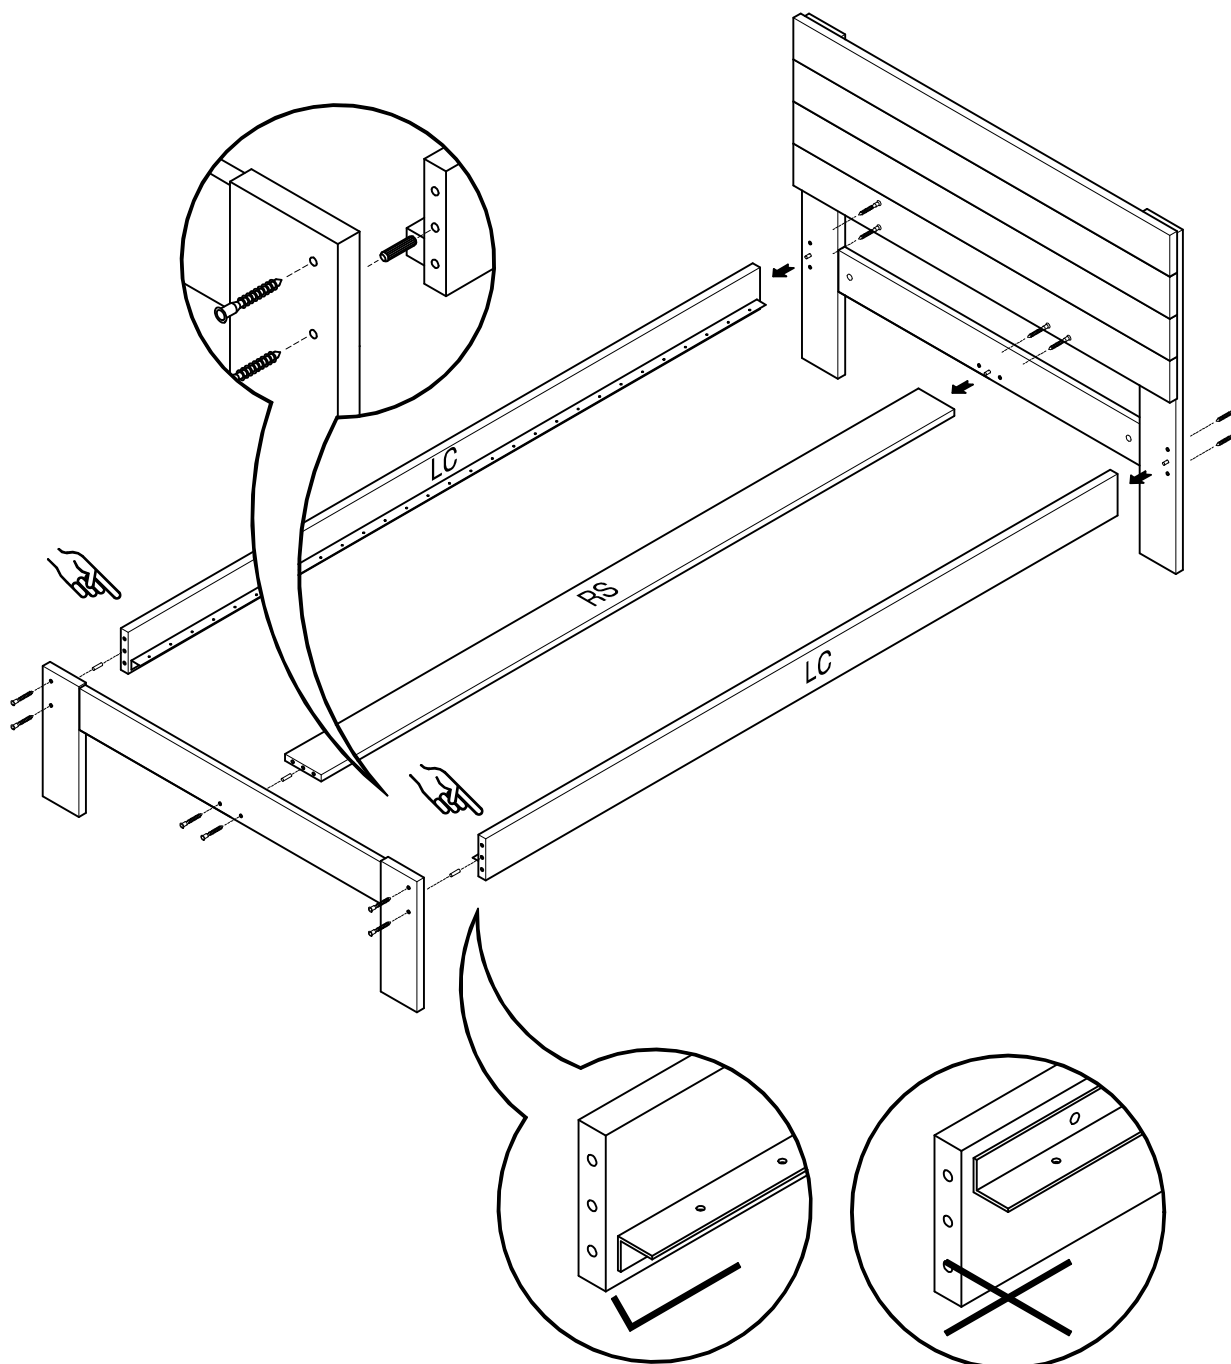

12

TB835 x 6

TA750 x 12

L U F E