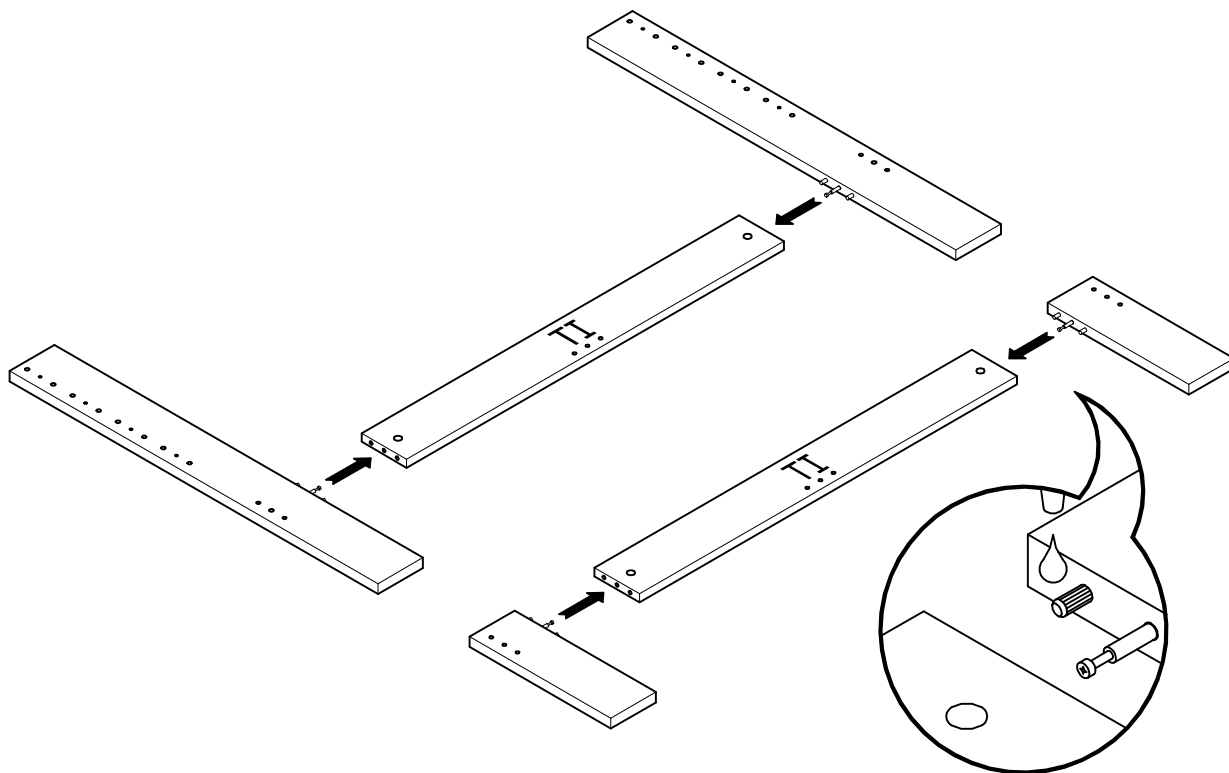

L U F E

Cama Testa 105

Lamas Dut

* L x15 > 190 cm
 * L x16 > 200 cm

* BH24-011

1

TB835 x 8

BC15 x 8

2

P34 x 4

L U F E

3  x 8

4  x 4

L U F E

5

TB835 x 24