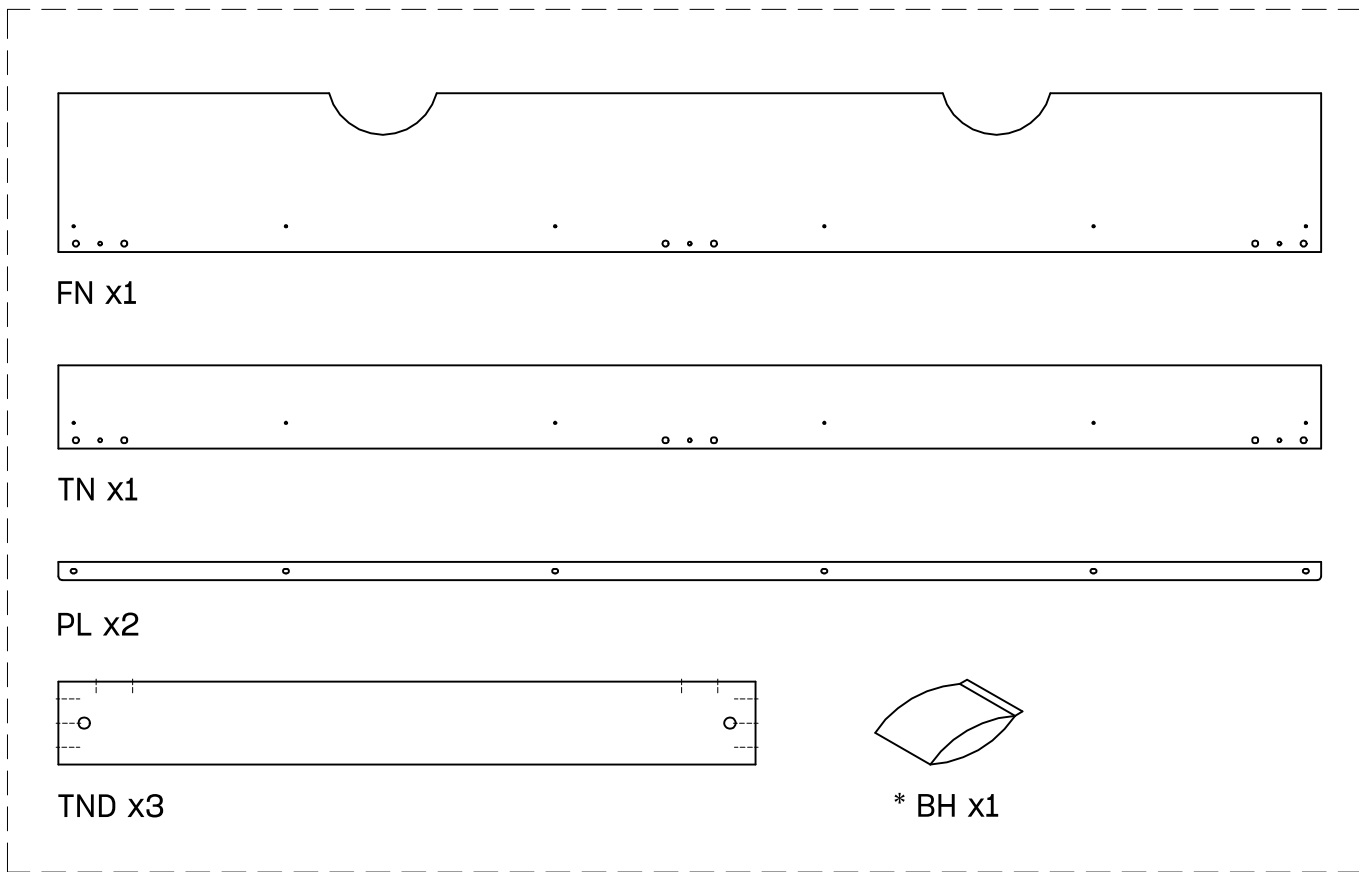

13

TR415

x 30/32

L U F E

DUT

arrastre nido 80 y 90
lit gigogne 80 et 90
cama-gaveta 80 e 90
letto estraibile 80 e 90

L U F E

Arrastre nido Dut