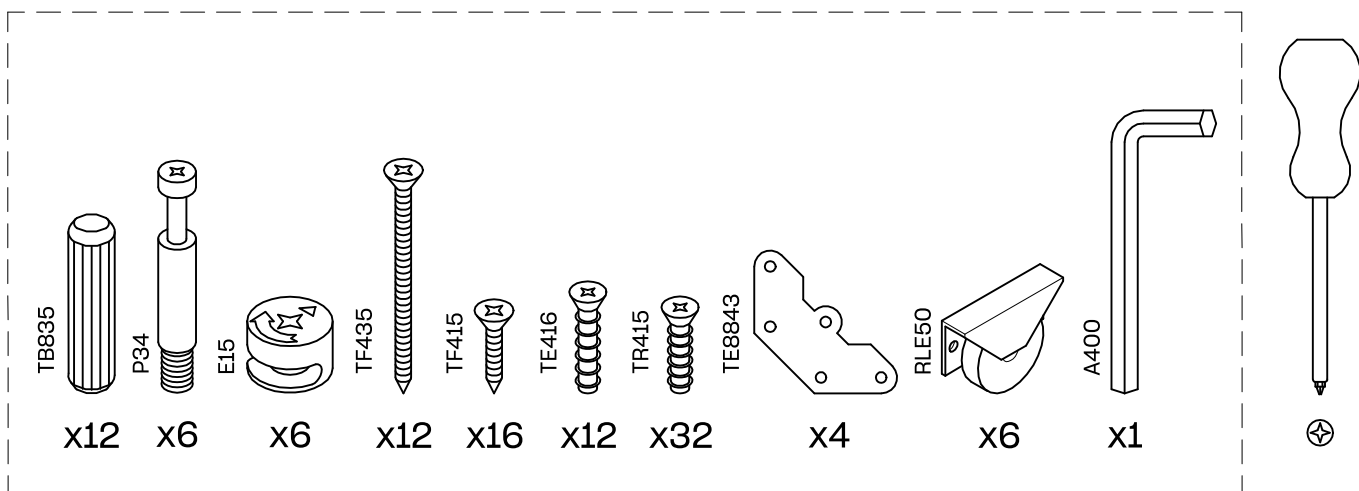

13

TR415

x 30/32

L U F E

DUT

arrastre nido 80 y 90
lit gigogne 80 et 90
cama-gaveta 80 e 90
letto estraibile 80 e 90

L U F E

Arrastre nido Dut

Lamas Dut

- * L x14 > 180cm
- * L x15 > 190 cm
- * L x16 > 200 cm

* BH24-009

1  x 12

2  x 6

L U F E

3

x 12