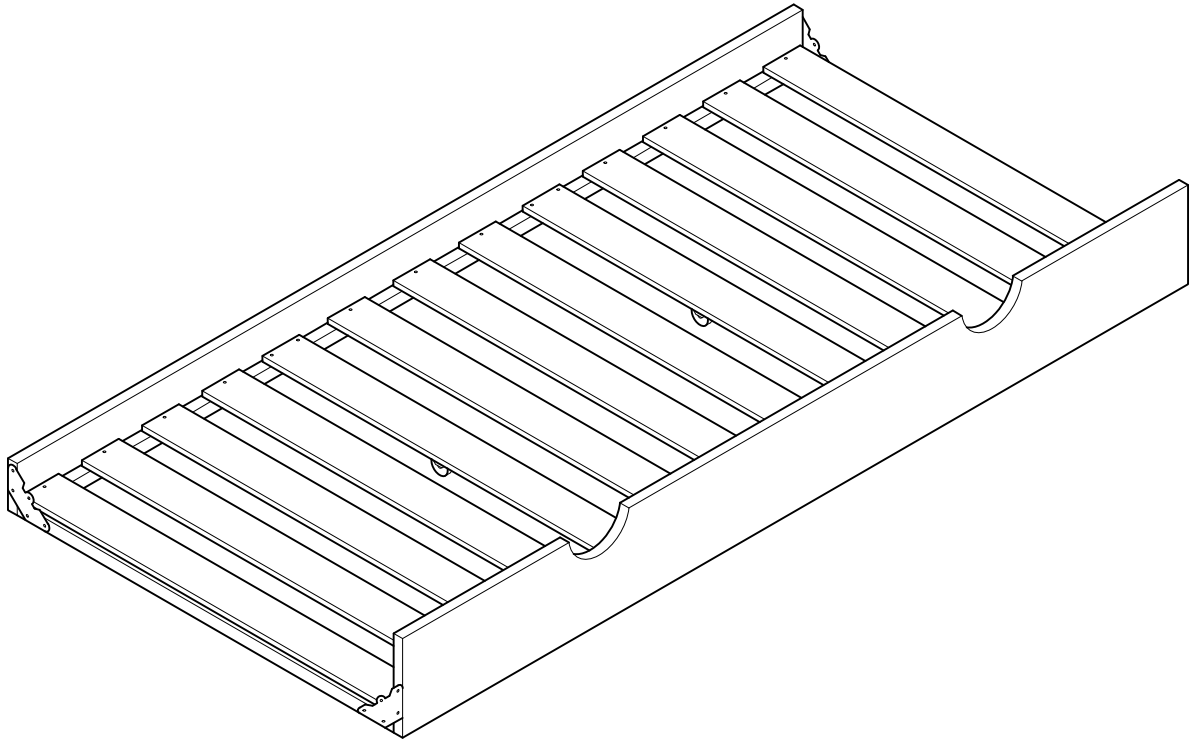

13

TR415

x 30/32

L U F E

DUT

arrastre nido 80 y 90
lit gigogne 80 et 90
cama-gaveta 80 e 90
letto estraibile 80 e 90

L U F E

Arrastre nido Dut