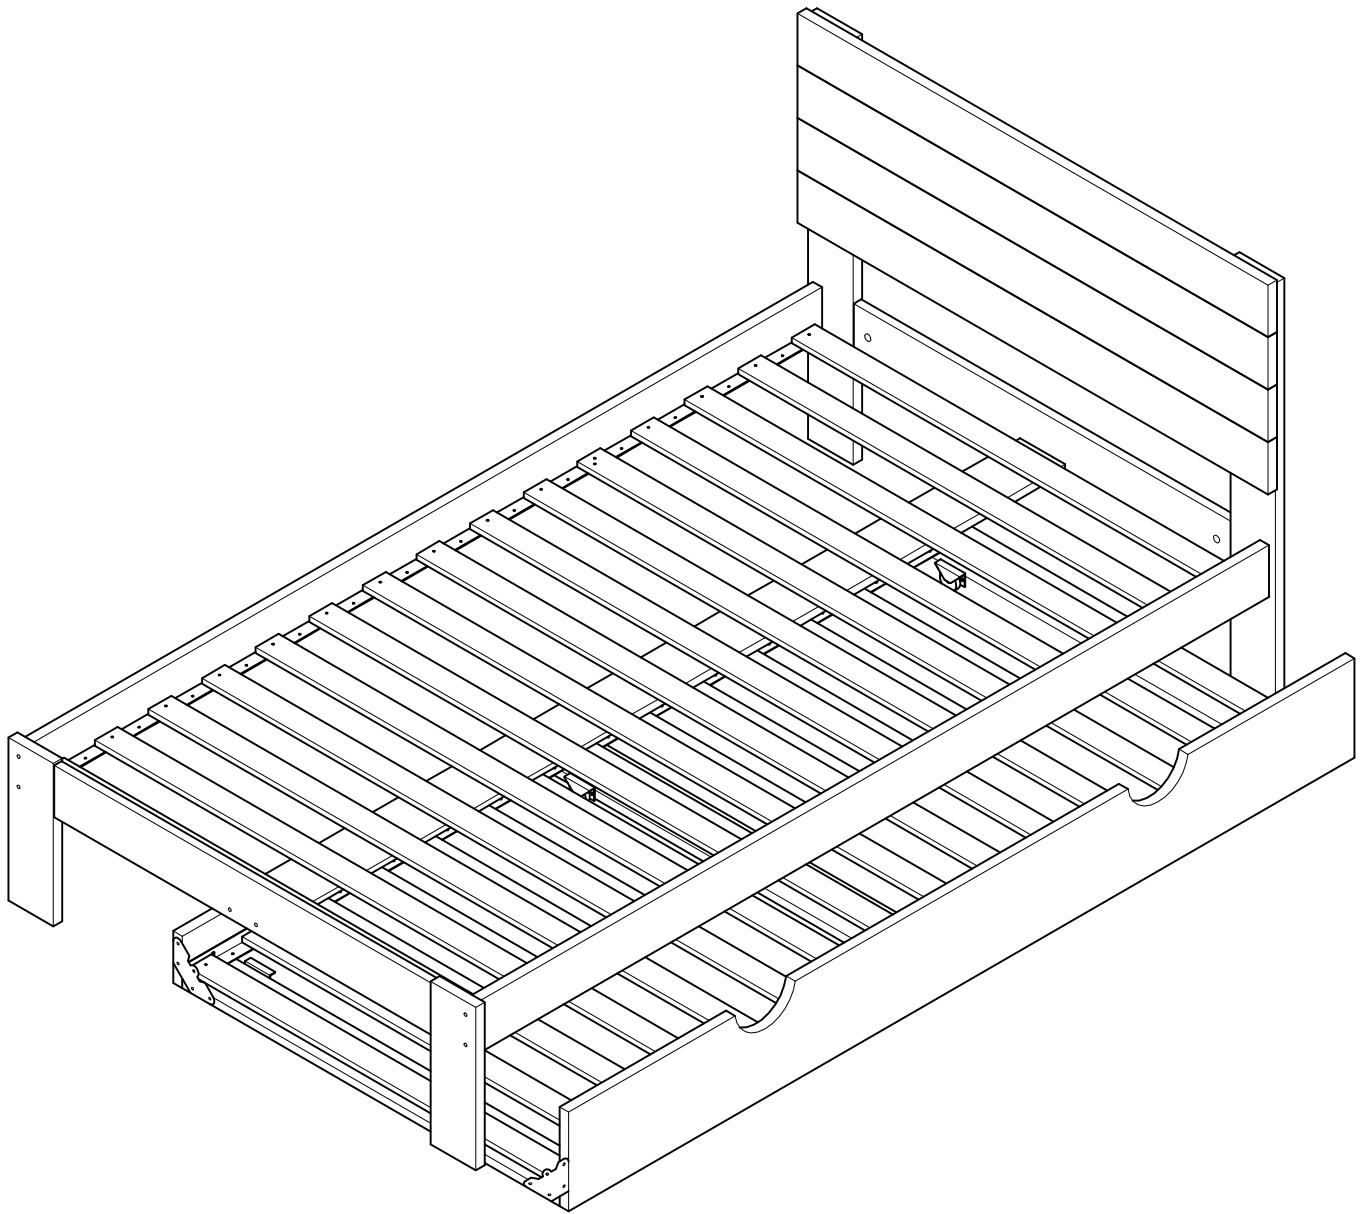

TESTA

cama individual 105 y arrastre nido
lit individuel 105 et lit gigogne
cama individual 105 e cama-gaveta
letto singolo 105 e letto estraibile

L U F E

TESTA

cama individual 105
lit individuel 105
cama individual 105
letto singolo 105

L U F E

Cama Testa 105

Lamas Dut

* L x15 > 190 cm
 * L x16 > 200 cm

* BH24-011

1

TB835 x 8

BC15 x 8

2

P34 x 4

L U F E

3  x 8

4  x 4

L U F E

5

TB835 x 24

Lamas Dut

- * L x14 > 180cm
- * L x15 > 190 cm
- * L x16 > 200 cm

* BH24-009

1  x 12

2  x 6

L U F E

3

x 12