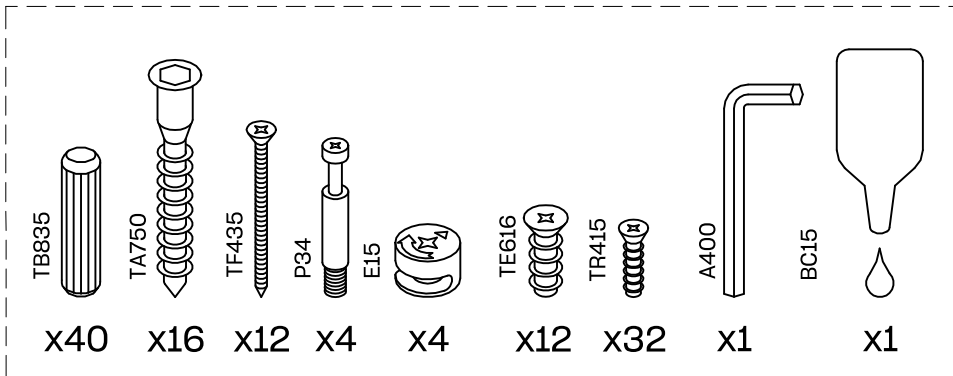

L U F E

Cama Testa 105

Lamas Dut

* L x15 > 190 cm
 * L x16 > 200 cm

* BH24-011

1

TB835 x 8

BC15 x 8

2

P34 x 4

L U F E

3  x 8

4  x 4

L U F E

5

TB835 x 24