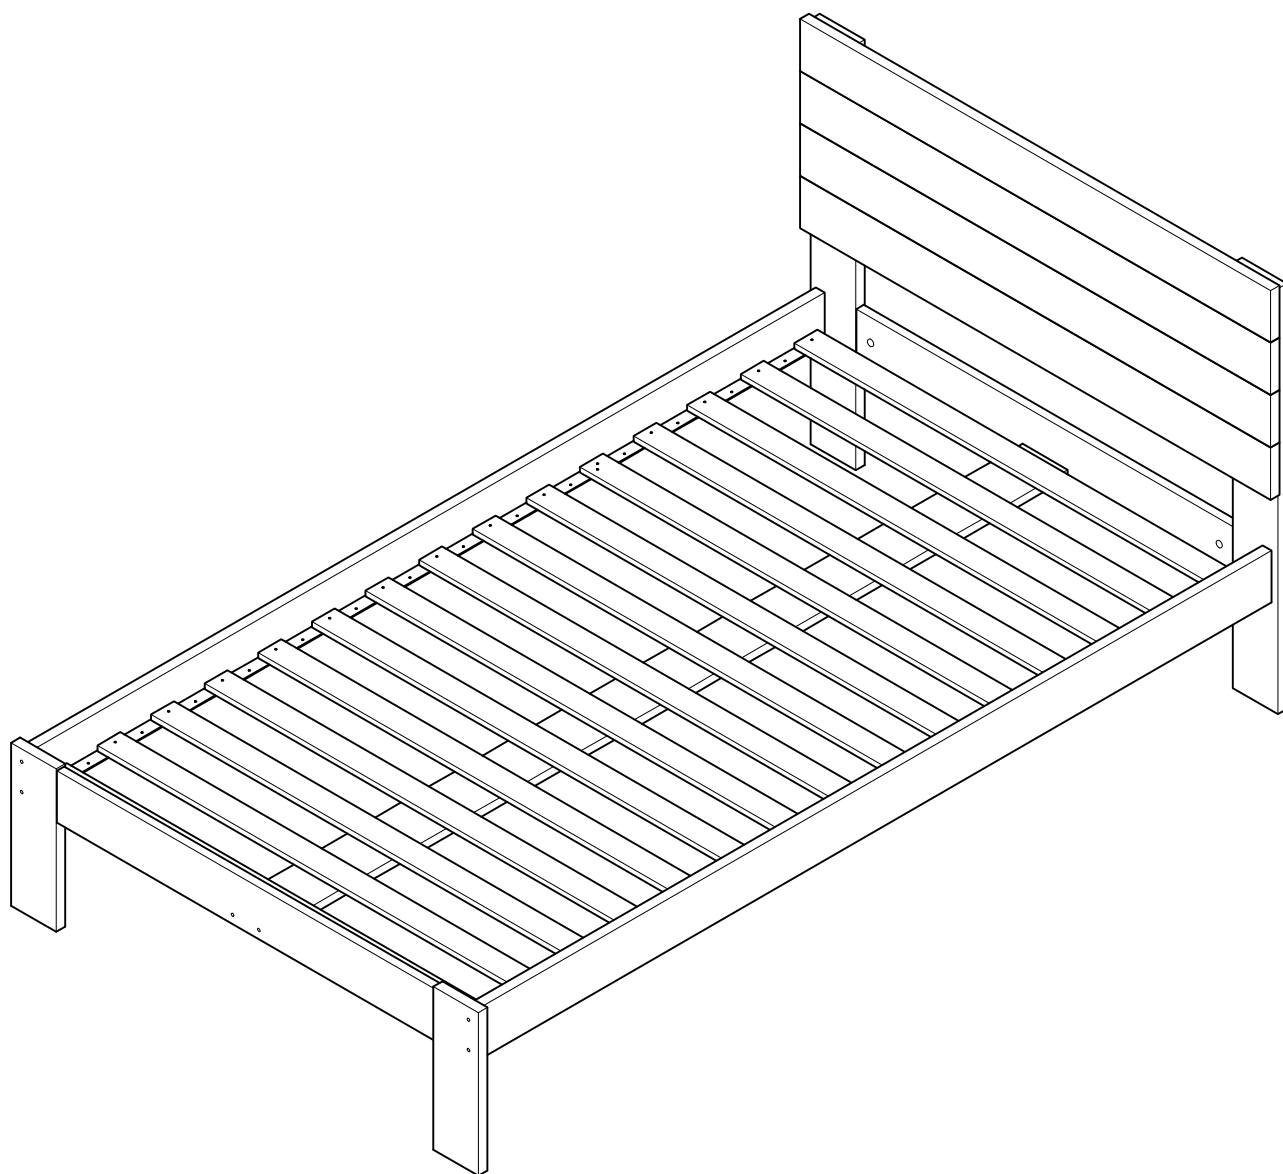

TESTA

cama individual 105 y cajones
lit individuel 105 et tiroirs
cama individual 105 e gavetas
letto singolo 105 e cassetti

L U F E

TESTA

cama individual 105
lit individuel 105
cama individual 105
letto singolo 105

L U F E

Cama Testa 105

Lamas Dut

* L x15 > 190 cm
 * L x16 > 200 cm

* BH24-011

1

TB835 x 8

BC15 x 8

2

P34 x 4

L U F E

3  x 8

4  x 4

L U F E

5

TB835 x 24

6

L U F E

7

8

L U F E

9

x 12

10