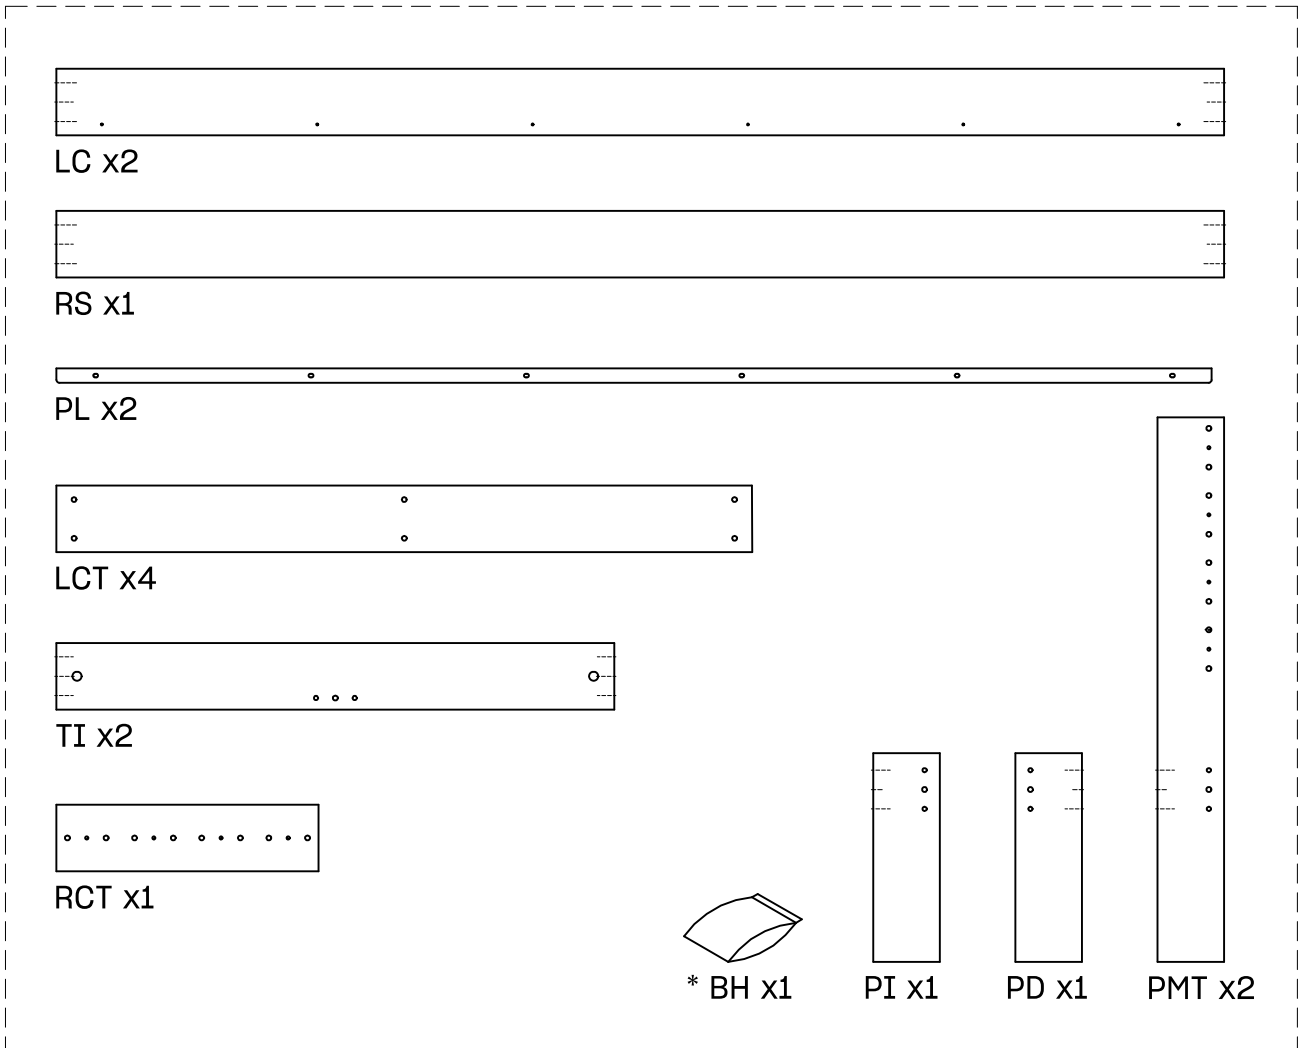

TESTA

cama individual 105 y cajones
lit individuel 105 et tiroirs
cama individual 105 e gavetas
letto singolo 105 e cassetti

L U F E

TESTA

cama individual 105
lit individuel 105
cama individual 105
letto singolo 105

L U F E

Cama Testa 105

Lamas Dut

* L x15 > 190 cm
 * L x16 > 200 cm

* BH24-011

1

TB835 x 8

BC15 x 8

2

P34 x 4

L U F E

3  x 8

4  x 4

L U F E

5

TB835 x 24

6

L U F E

7

8

L U F E

9

x 12

10