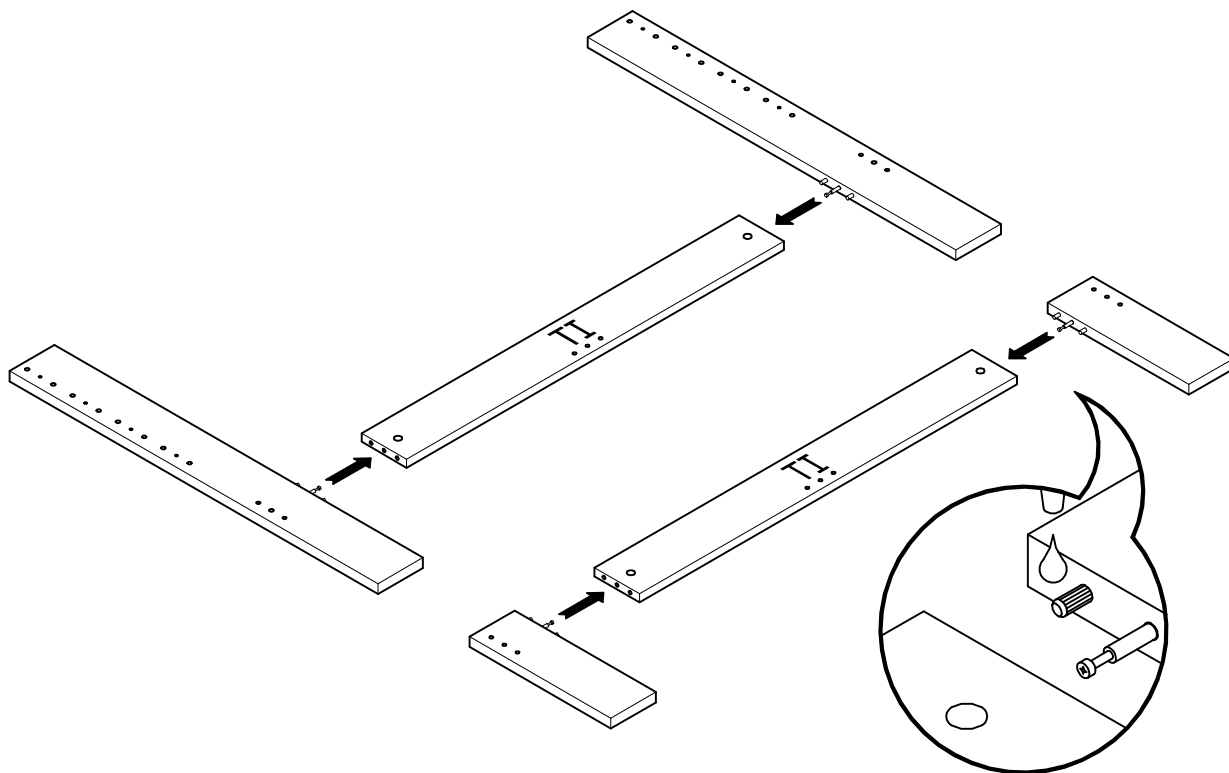

TESTA

cama individual 105 y cajones
lit individuel 105 et tiroirs
cama individual 105 e gavetas
letto singolo 105 e cassetti

L U F E

TESTA

cama individual 105
lit individuel 105
cama individual 105
letto singolo 105

L U F E

Cama Testa 105

Lamas Dut

* L x15 > 190 cm
 * L x16 > 200 cm

* BH24-011

1

TB835 x 8

BC15 x 8

2

P34 x 4

L U F E

3  x 8

4  x 4

L U F E

5

TB835 x 24