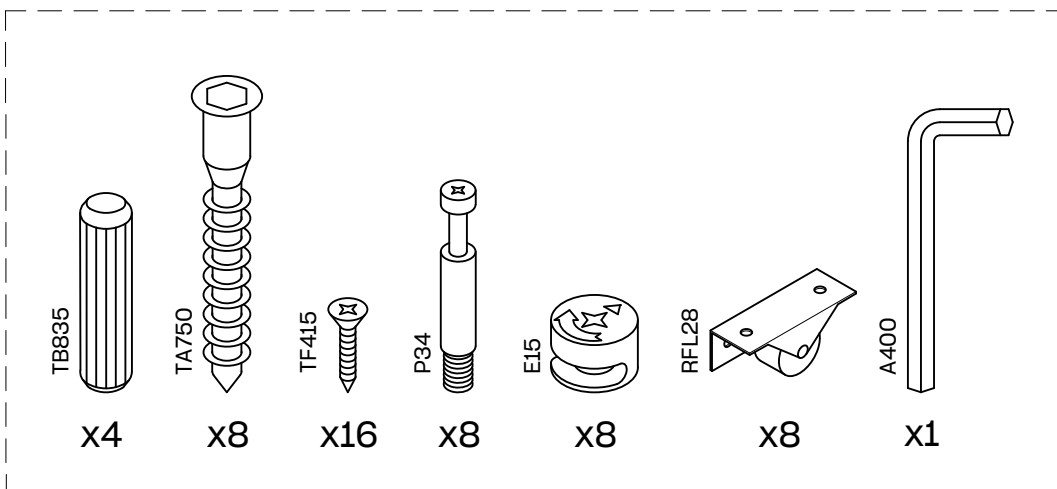

x 6

L U F E

11  x 12

L U F E

12

TB835 x 6

TA750 x 12

L U F E

13

TR415

x 30/32

L U F E

DUT

cajones de almacenaje 65 y 90
 tiroirs de rangement 65 et 90
 gavetas de arrumação 65 e 90
 cassetti contenitori 65 e 90

Cajón base doble

Fondo cajón

* BH23-017

1 TB835 x 4

2 P34 x 8

L U F E

3

x 16

x 8

L U F E