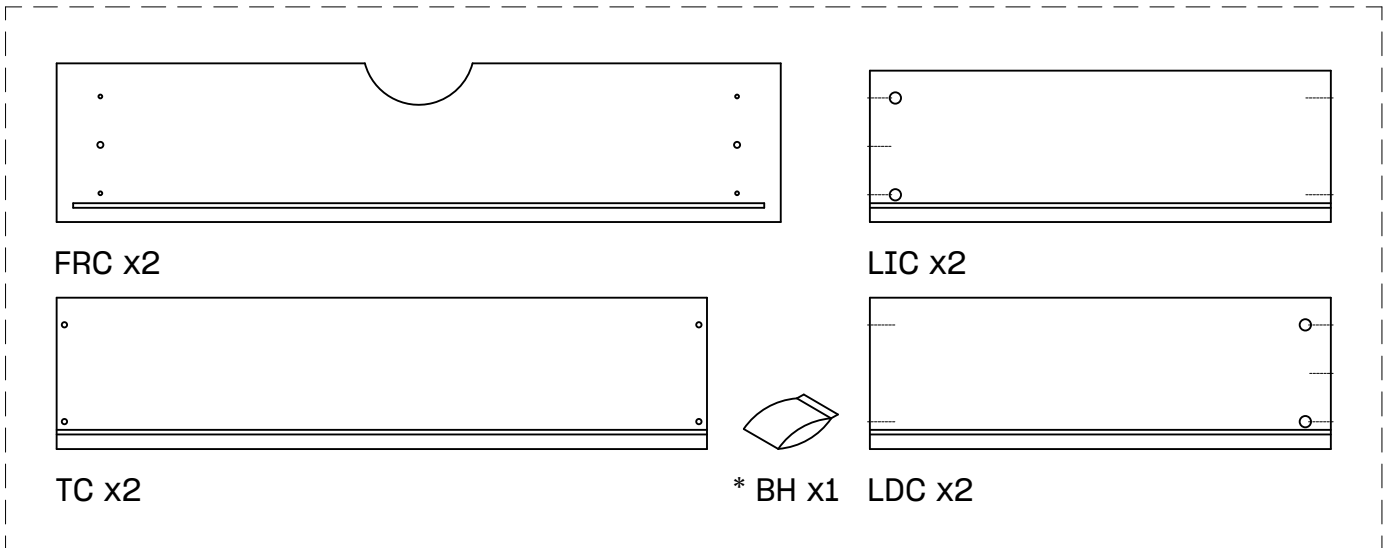

13

TR415

x 30/32

L U F E

DUT

cajones de almacenaje 65 y 90
 tiroirs de rangement 65 et 90
 gavetas de arrumação 65 e 90
 cassetti contenitori 65 e 90

Cajón base doble

Fondo cajón