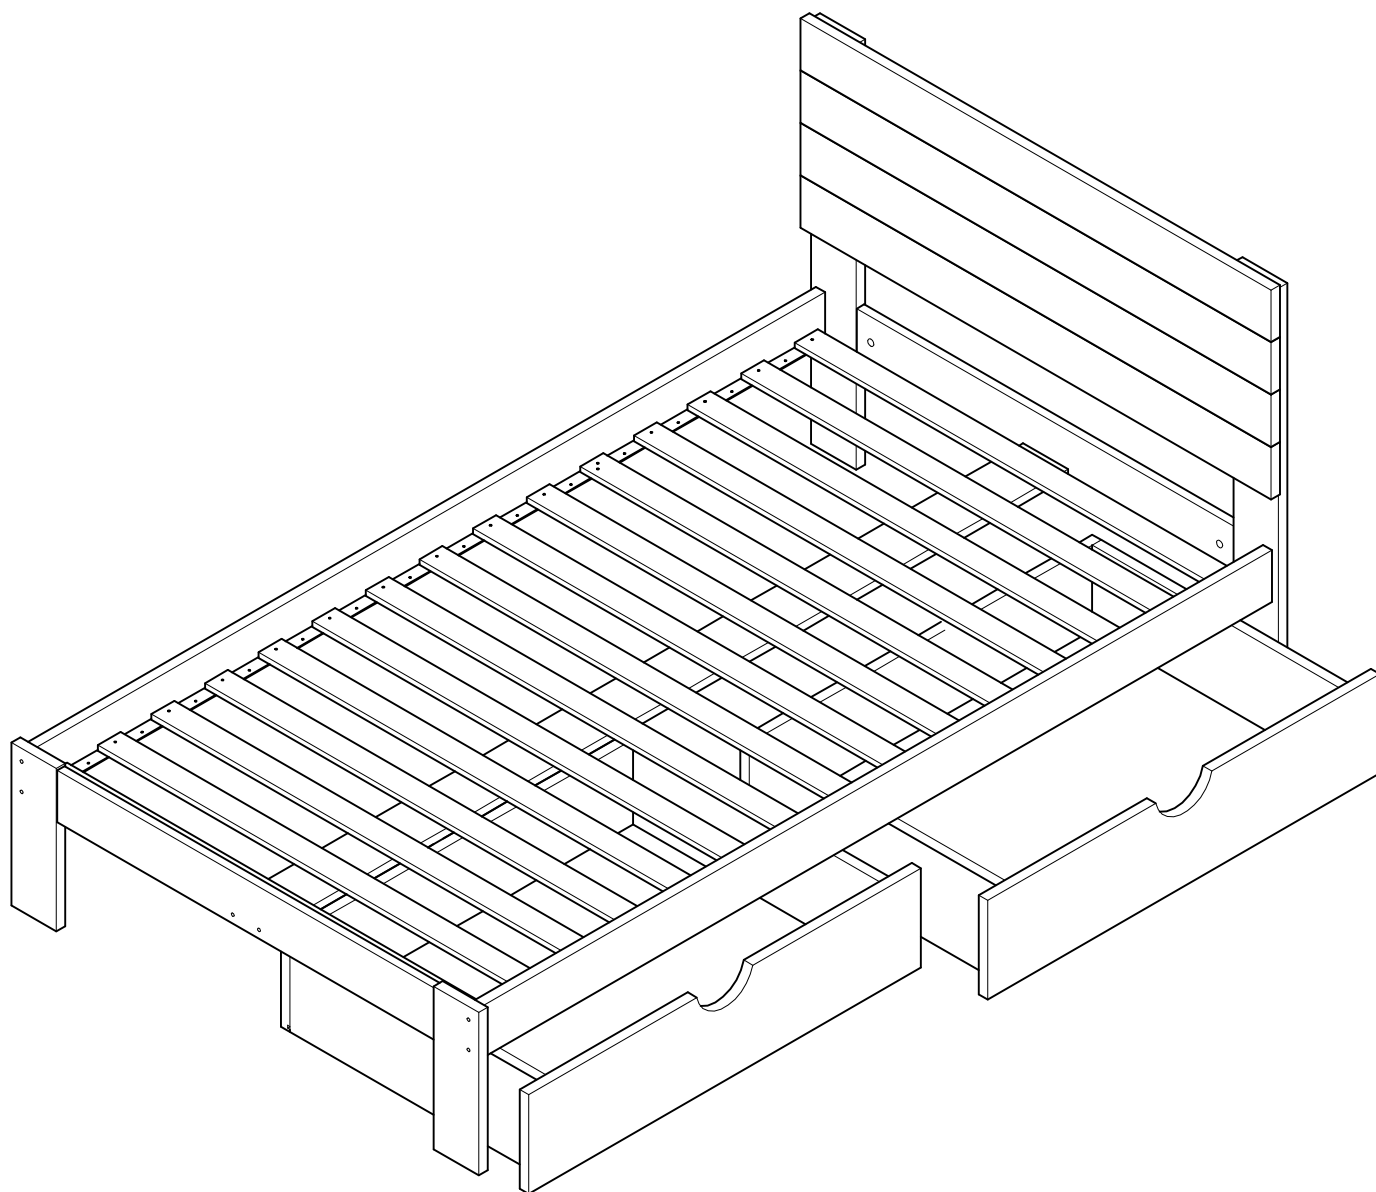

TESTA

cama individual 105 y cajones
lit individuel 105 et tiroirs
cama individual 105 e gavetas
letto singolo 105 e cassetti

L U F E

TESTA

cama individual 105
lit individuel 105
cama individual 105
letto singolo 105

L U F E

Cama Testa 105

Lamas Dut

* L x15 > 190 cm
 * L x16 > 200 cm

* BH24-011

1

TB835 x 8

BC15 x 8

2

P34 x 4

L U F E

3  x 8

4  x 4

L U F E

5

TB835 x 24