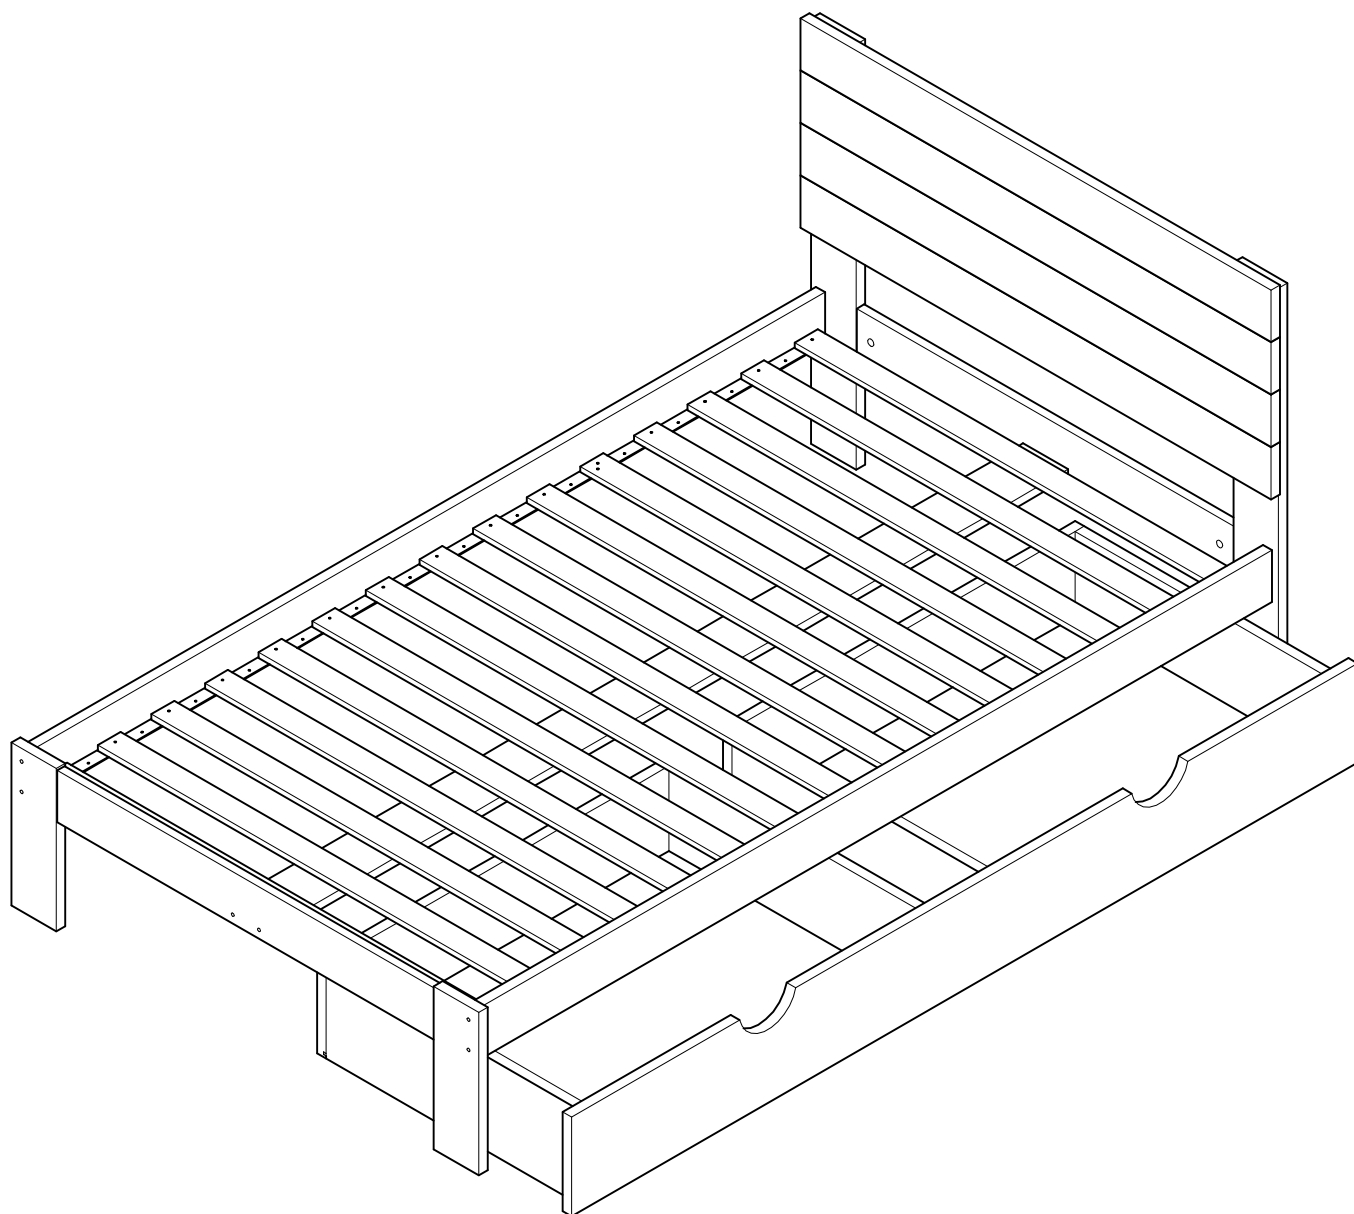

TESTA

cama individual 105 y cajón
lit individuel 105 et tiroir
cama individual 105 e gaveta
letto singolo 105 e cassetto

L U F E

TESTA

cama individual 105
lit individuel 105
cama individual 105
letto singolo 105

L U F E

Cama Testa 105

Lamas Dut

* L x15 > 190 cm
 * L x16 > 200 cm

* BH24-011

1

TB835 x 8

BC15 x 8

2

P34 x 4

L U F E

3  x 8

4  x 4

L U F E

5

TB835 x 24