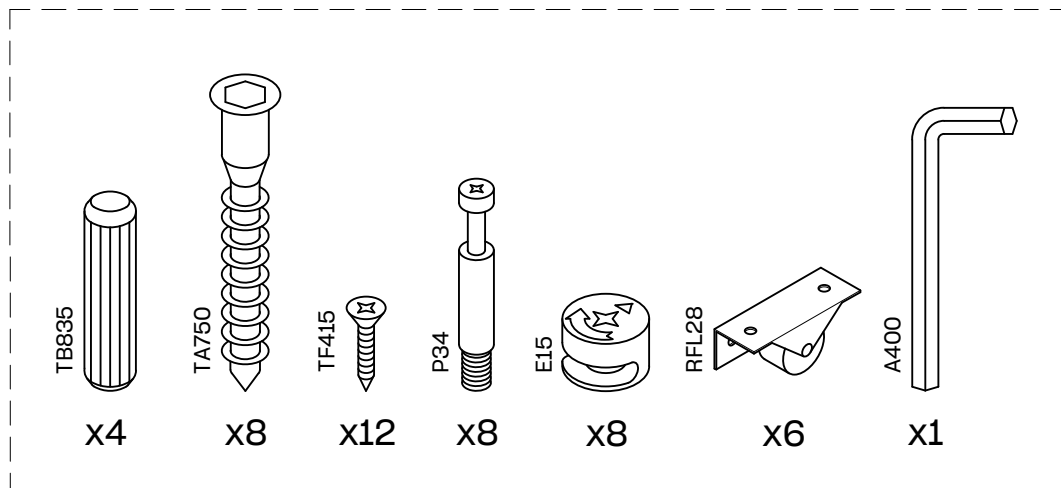

13

TR415

x 30/32

L U F E

DUT

cajón de almacenaje 65 y 90
 tiroir de rangement 65 et 90
 gaveta de arrumação 65 e 90
 cassetto contenitore 65 e 90

L U F E

Cajón base

Fondo cajón

* BH23-018

L U F E

1 TB835 x 4

2 P34 x 8

L U F E

3

TF415 x 12