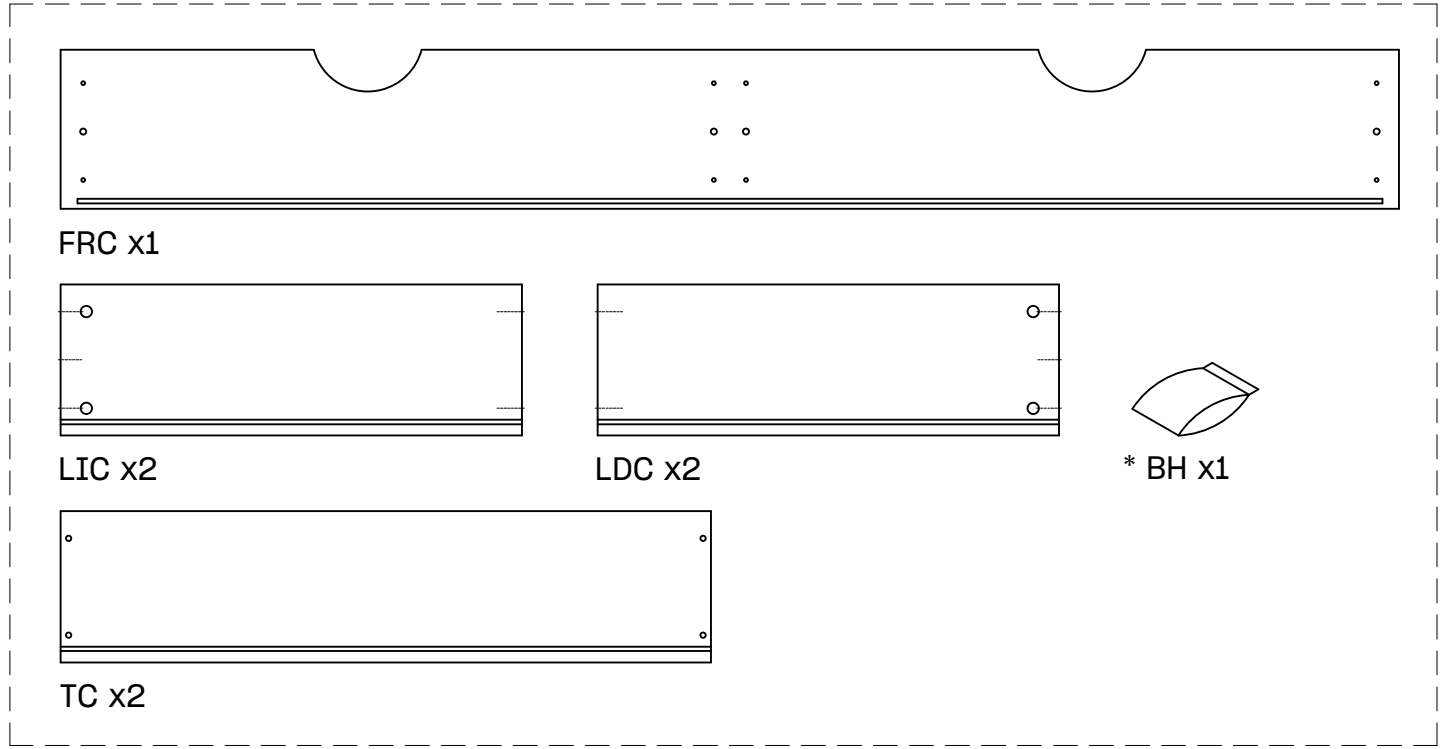

13

TR415

x 30/32

L U F E

DUT

cajón de almacenaje 65 y 90
 tiroir de rangement 65 et 90
 gaveta de arrumação 65 e 90
 cassetto contenitore 65 e 90

L U F E

Cajón base