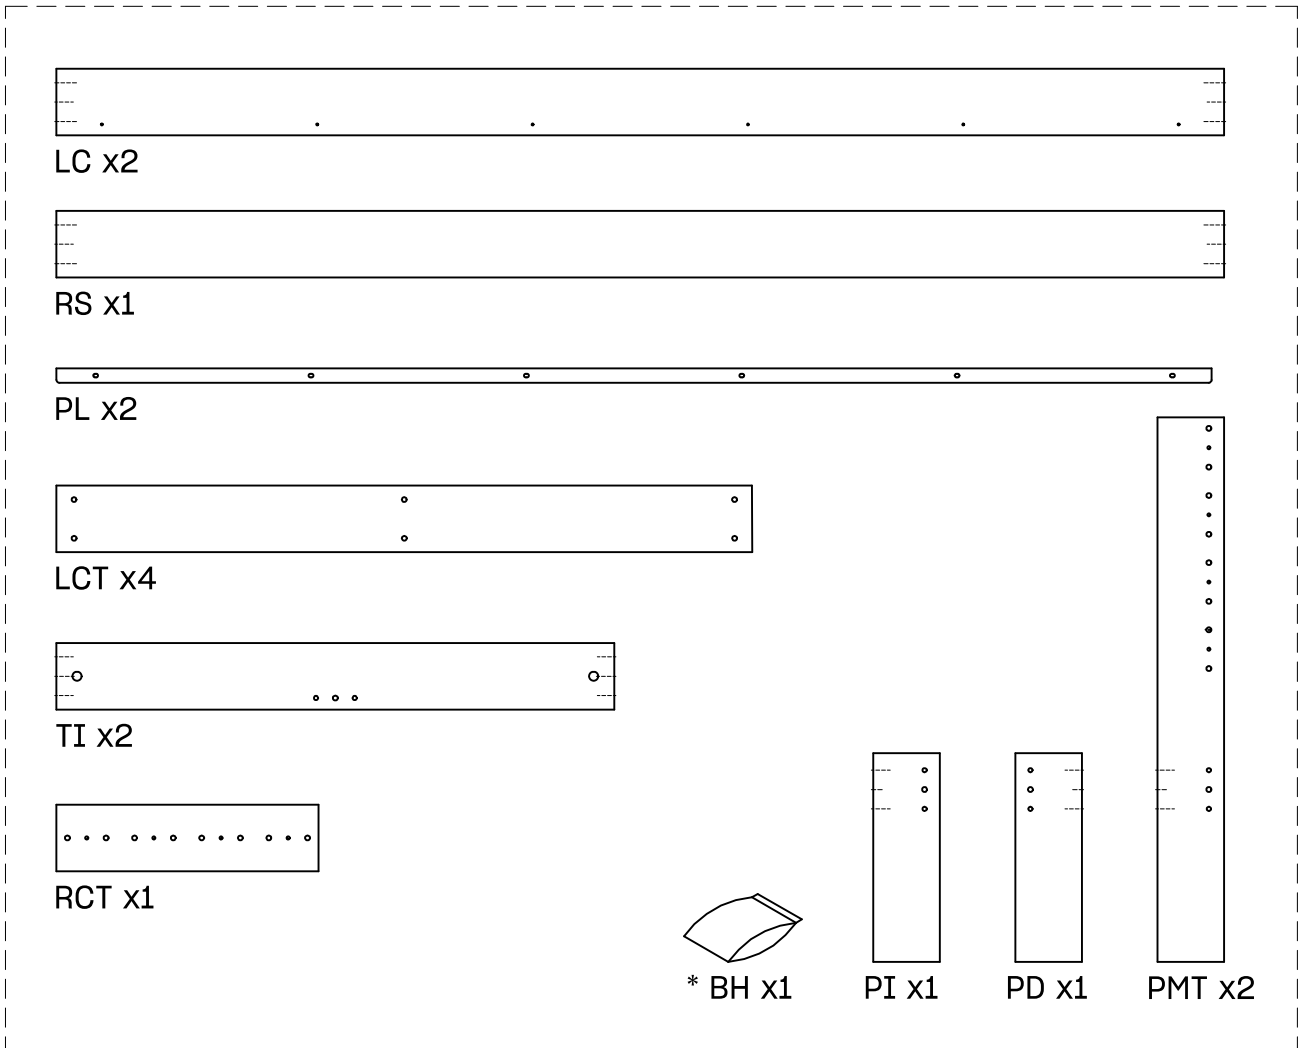

TESTA

cama individual 105 y cajón
lit individuel 105 et tiroir
cama individual 105 e gaveta
letto singolo 105 e cassetto

L U F E

TESTA

cama individual 105
lit individuel 105
cama individual 105
letto singolo 105

L U F E

Cama Testa 105

Lamas Dut

* L x15 > 190 cm
 * L x16 > 200 cm

* BH24-011

1

TB835 x 8

BC15 x 8

2

P34 x 4

L U F E

3  x 8

4  x 4

L U F E

5

TB835 x 24

Fondo cajón

* BH23-018

L U F E

1 TB835 x 4

2 P34 x 8

L U F E

3

TF415 x 12