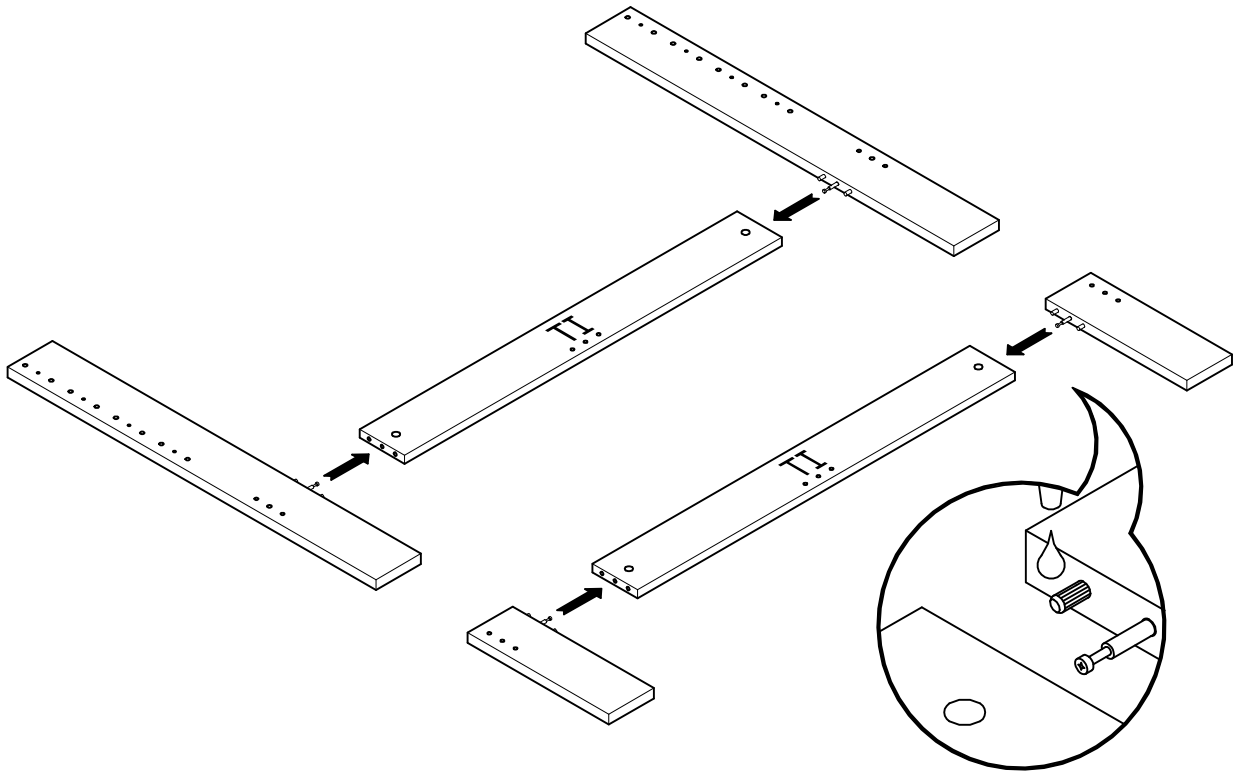

TESTA

cama individual 105 y cajón
lit individuel 105 et tiroir
cama individual 105 e gaveta
letto singolo 105 e cassetto

L U F E

TESTA

cama individual 105
lit individuel 105
cama individual 105
letto singolo 105

L U F E

Cama Testa 105

Lamas Dut

* L x15 > 190 cm
 * L x16 > 200 cm

* BH24-011

1

TB835 x 8

BC15 x 8

2

P34 x 4

L U F E

3  x 8

4  x 4

L U F E

5

TB835 x 24