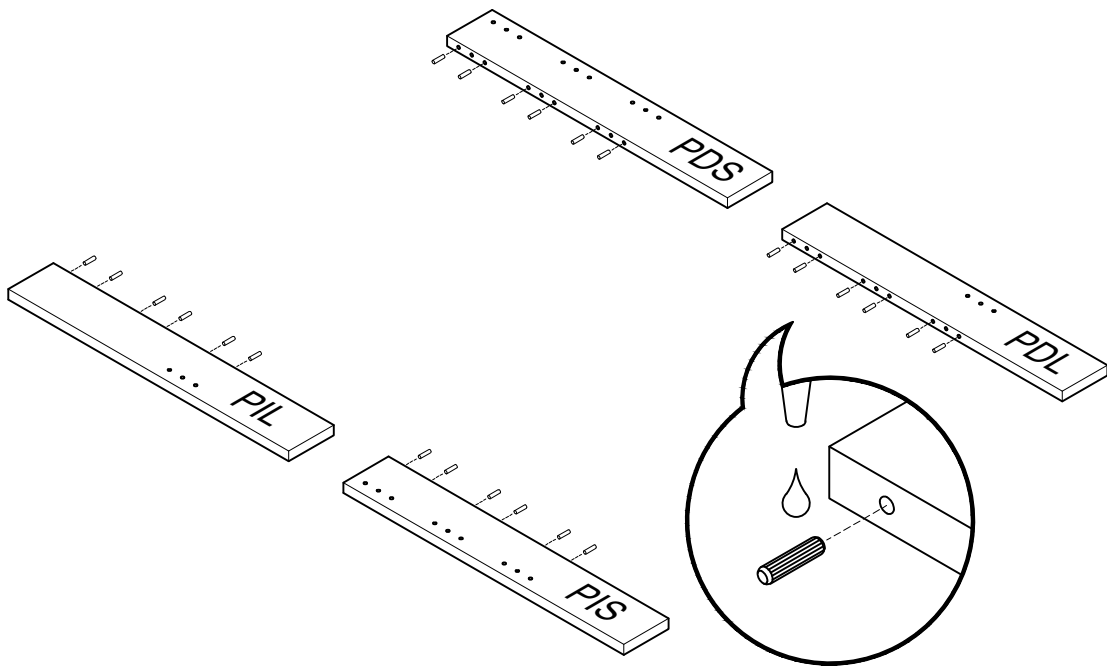

## Estructura cama sofá

## Lamas

- \* LI x11 > 180cm
- \* LI x12 > 190 cm
- \* LI x13 > 200 cm

\* BH20-004

# L U F E

**1**  x 24  x 24

**L U F E**

2  x 12

3  x 24

L U F E

4  x 12

5  x 8