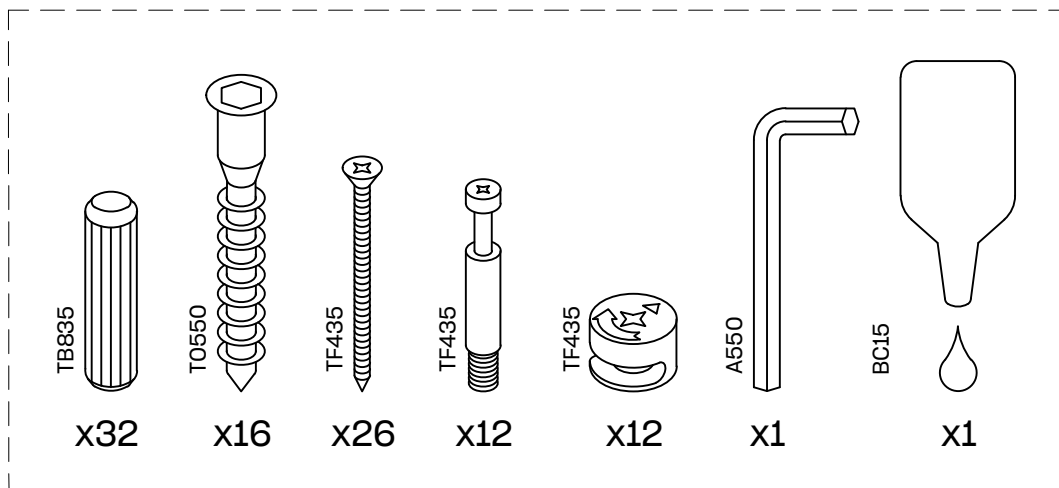

## Estructura cama sofá

## Lamas

- \* LI x11 > 180cm
- \* LI x12 > 190 cm
- \* LI x13 > 200 cm

\* BH20-004

# L U F E

**1**  x 24  x 24

**L U F E**

2  x 12

3  x 24

L U F E

4  x 12

5  x 8