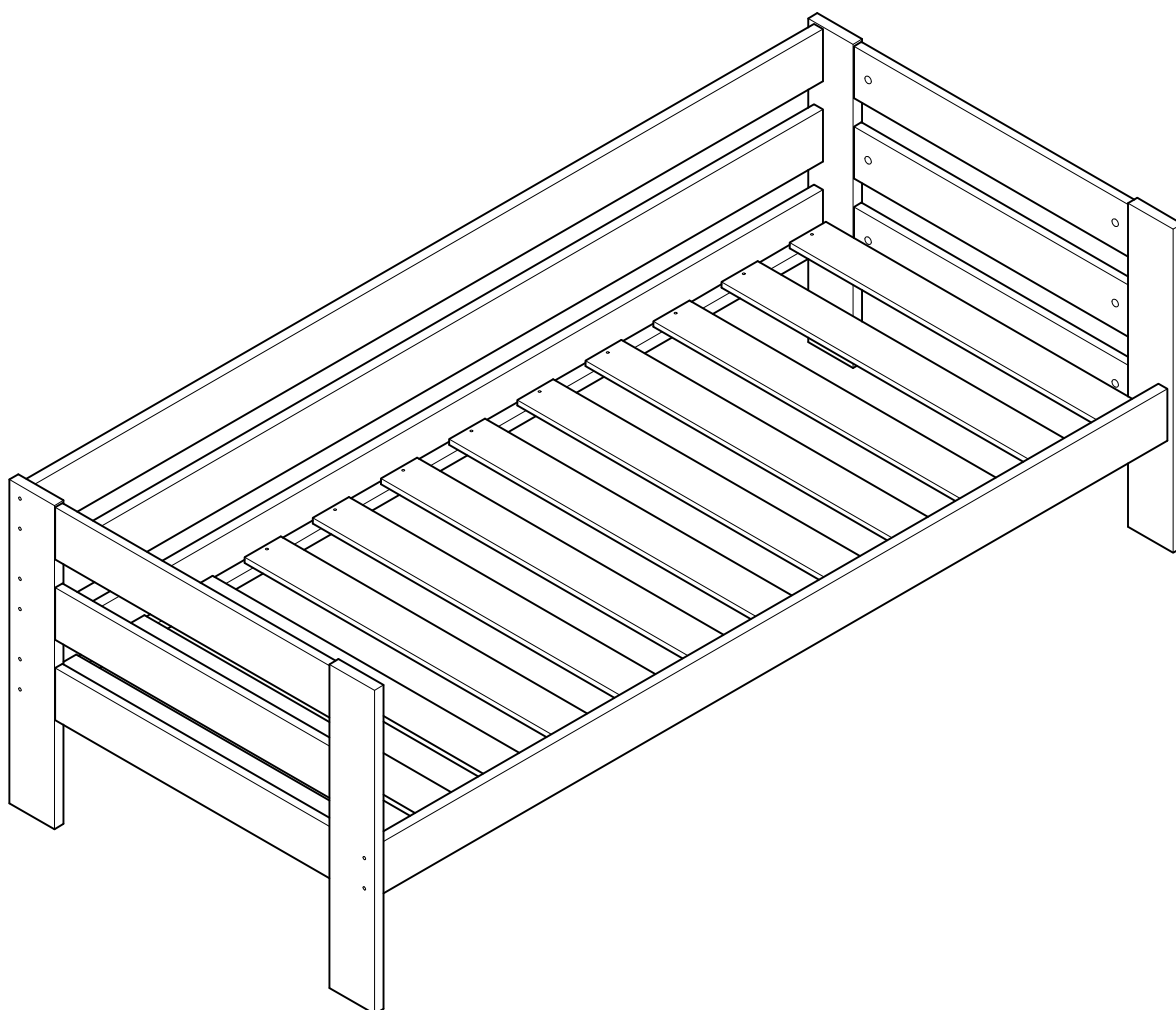

# LORE

camas sofá 80 y 90  
lits-banquettes 80 et 90  
sofás-camas 80 e 90

## Estructura cama sofá

## Lamas

- \* LI x11 > 180cm
- \* LI x12 > 190 cm
- \* LI x13 > 200 cm

\* BH20-004

# L U F E

**1**  x 24  x 24

**L U F E**

2  x 12

3  x 24

L U F E

4  x 12

5  x 8