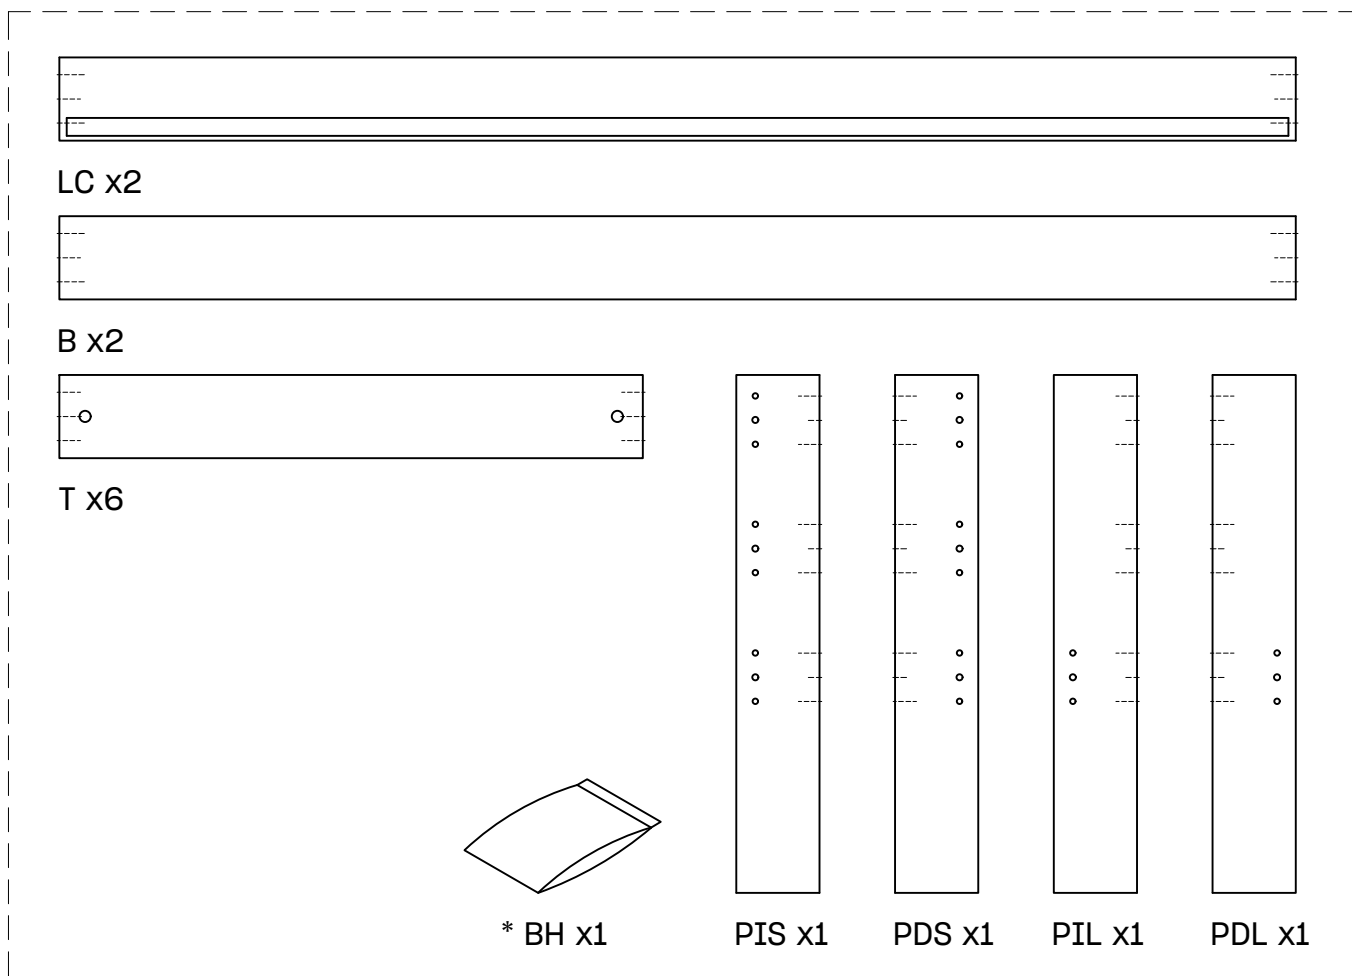

# LORE

camas sofá 80 y 90  
lits-banquettes 80 et 90  
sofás-camas 80 e 90

## Estructura cama sofá

## Lamas

- \* LI x11 > 180cm
- \* LI x12 > 190 cm
- \* LI x13 > 200 cm

\* BH20-004

# L U F E

**1**  x 24  x 24

**L U F E**

2  x 12

3  x 24

L U F E

4  x 12

5  x 8