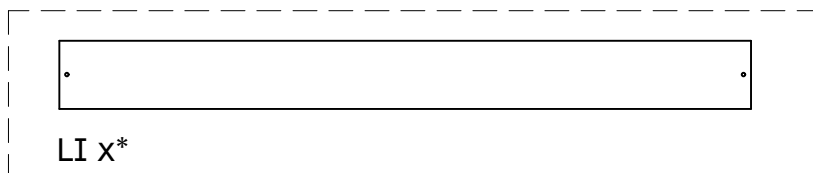

# LORE

camas sofá 80 y 90  
lits-banquettes 80 et 90  
sofás-camas 80 e 90

## Estructura cama sofá

## Lamas

- \* LI x11 > 180cm
- \* LI x12 > 190 cm
- \* LI x13 > 200 cm

\* BH20-004

# L U F E

**1**  x 24  x 24

**L U F E**

2  x 12

3  x 24

L U F E

4  x 12

5  x 8