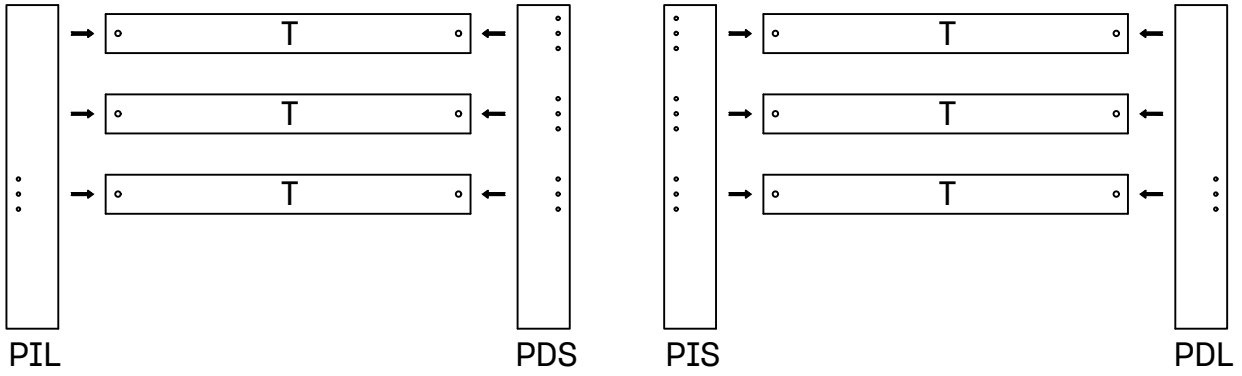

## Estructura cama sofá

## Lamas

- \* LI x11 > 180cm
- \* LI x12 > 190 cm
- \* LI x13 > 200 cm

\* BH20-004

# L U F E

**1**  x 24  x 24

**L U F E**

2  x 12

3  x 24

L U F E

4  x 12

5  x 8