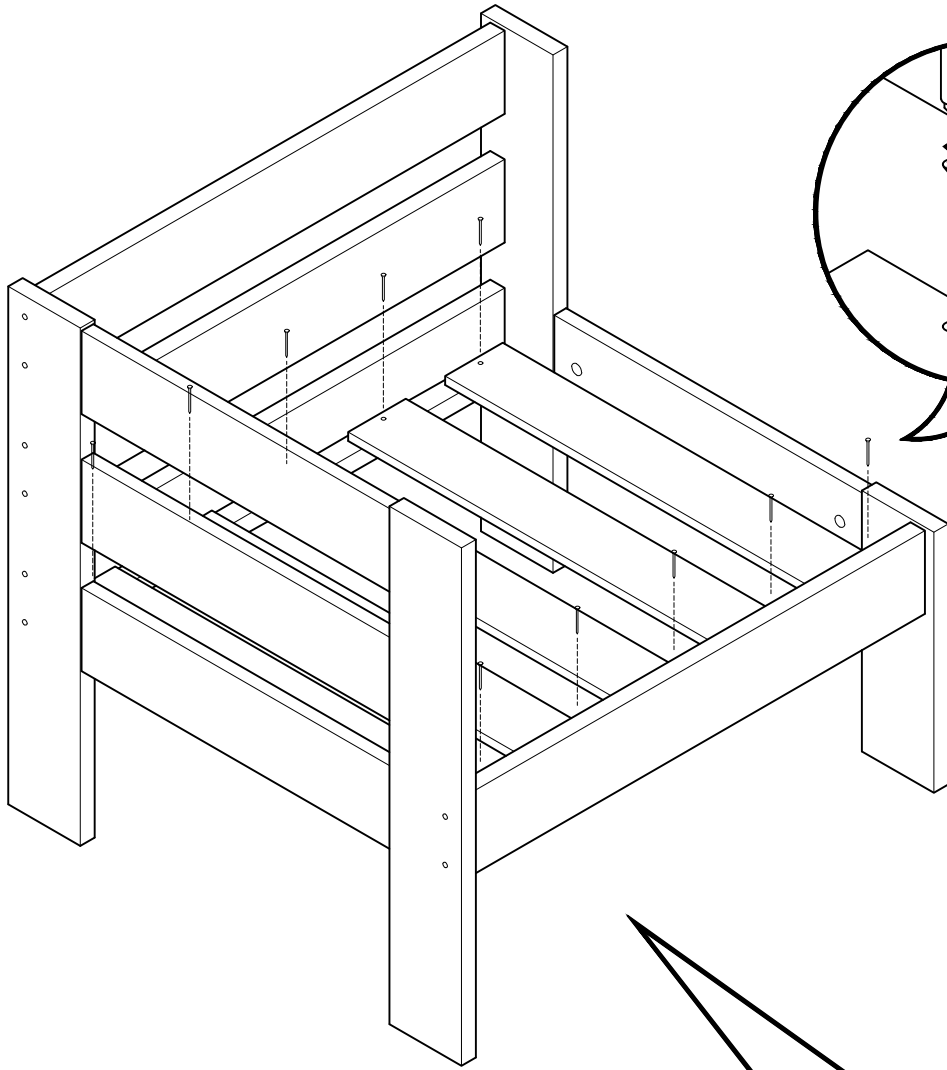

OREKA

sillón brazo derecho
fauteuil bras droit
poltrona braço direito

L U F E

Sofa individual 1/2

Sillón individual derecho 2/2

* BH20-026

1  x 16  x 16

2  x 8

L U F E

3  x 16

4  x 8

L U F E

5  x 8  x 16

L U F E

6

x 10