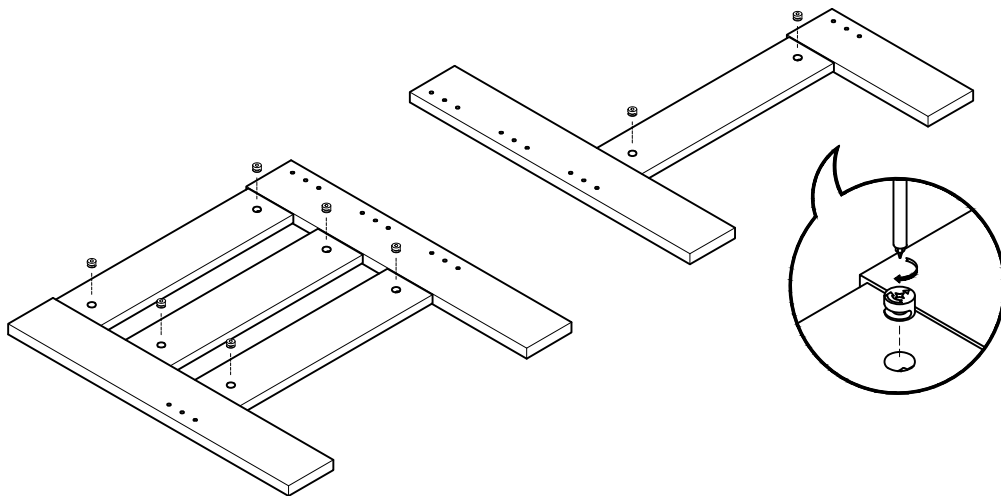

OREKA

sillón brazo derecho
fauteuil bras droit
poltrona braço direito

L U F E

Sofa individual 1/2

Sillón individual derecho 2/2

* BH20-026

1  x 16  x 16

2  x 8

L U F E

3  x 16

4  x 8

L U F E

5  x 8  x 16

L U F E

6

x 10