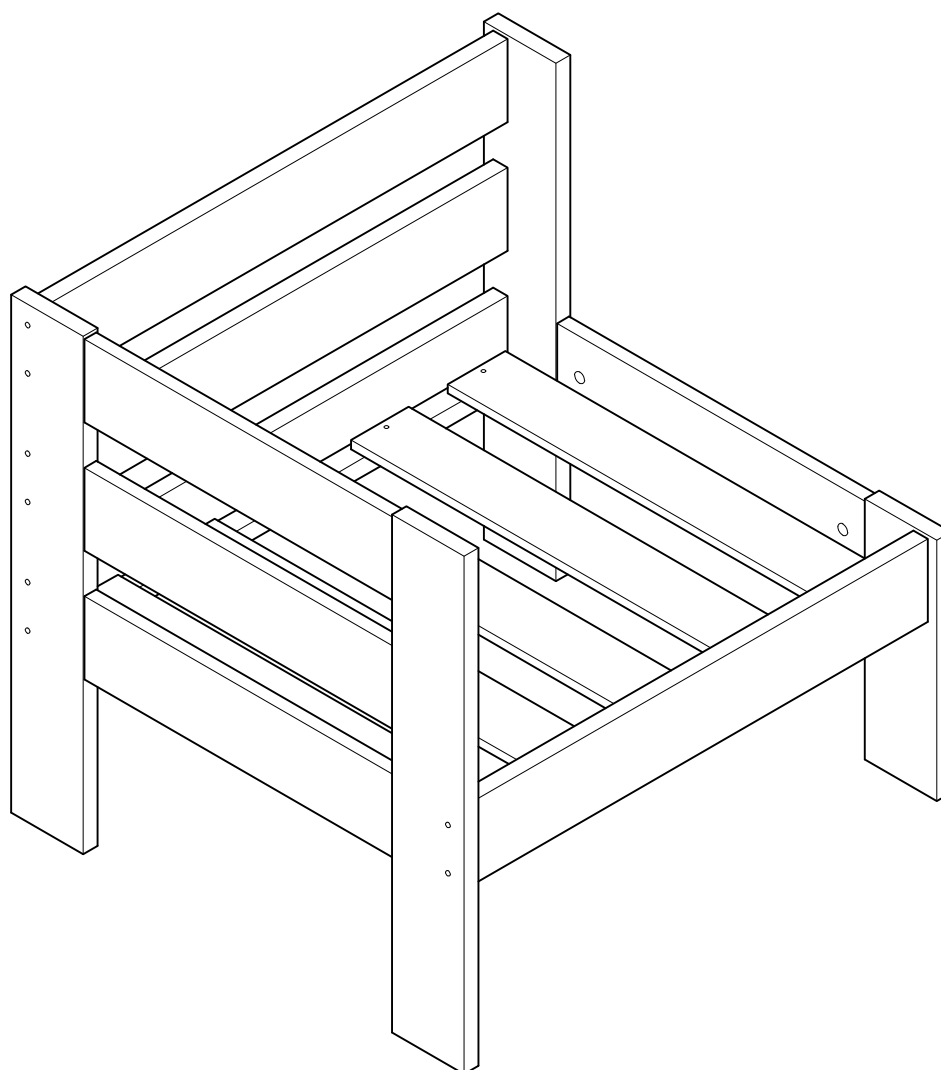

OREKA

sillón brazo derecho
fauteuil bras droit
poltrona braço direito

L U F E

Sofa individual 1/2

Sillón individual derecho 2/2

* BH20-026

1  x 16  x 16

2  x 8

L U F E

3  x 16

4  x 8

L U F E

5  x 8  x 16

L U F E

6

x 10