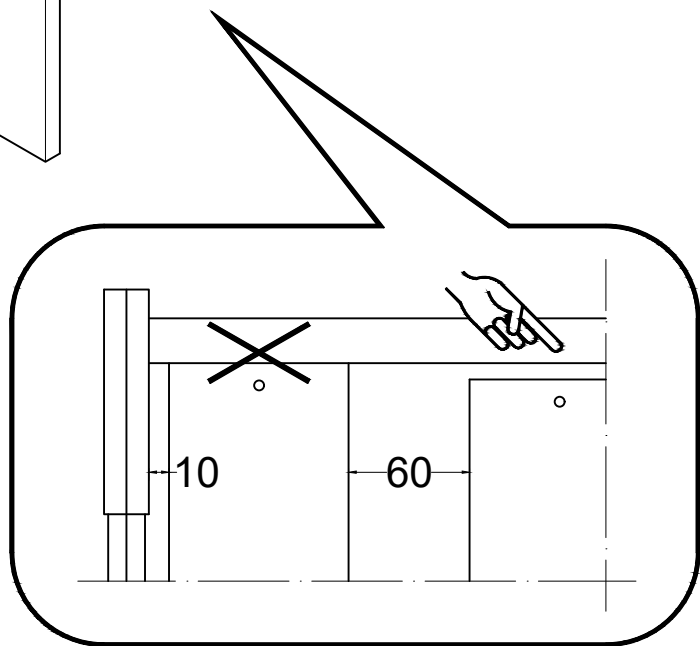

OREKA

sillón brazo derecho
fauteuil bras droit
poltrona braço direito

L U F E

Sofa individual 1/2

Sillón individual derecho 2/2

* BH20-026

1  x 16  x 16

2  x 8

L U F E

3  x 16

4  x 8

L U F E

5  x 8  x 16

L U F E

6

x 10