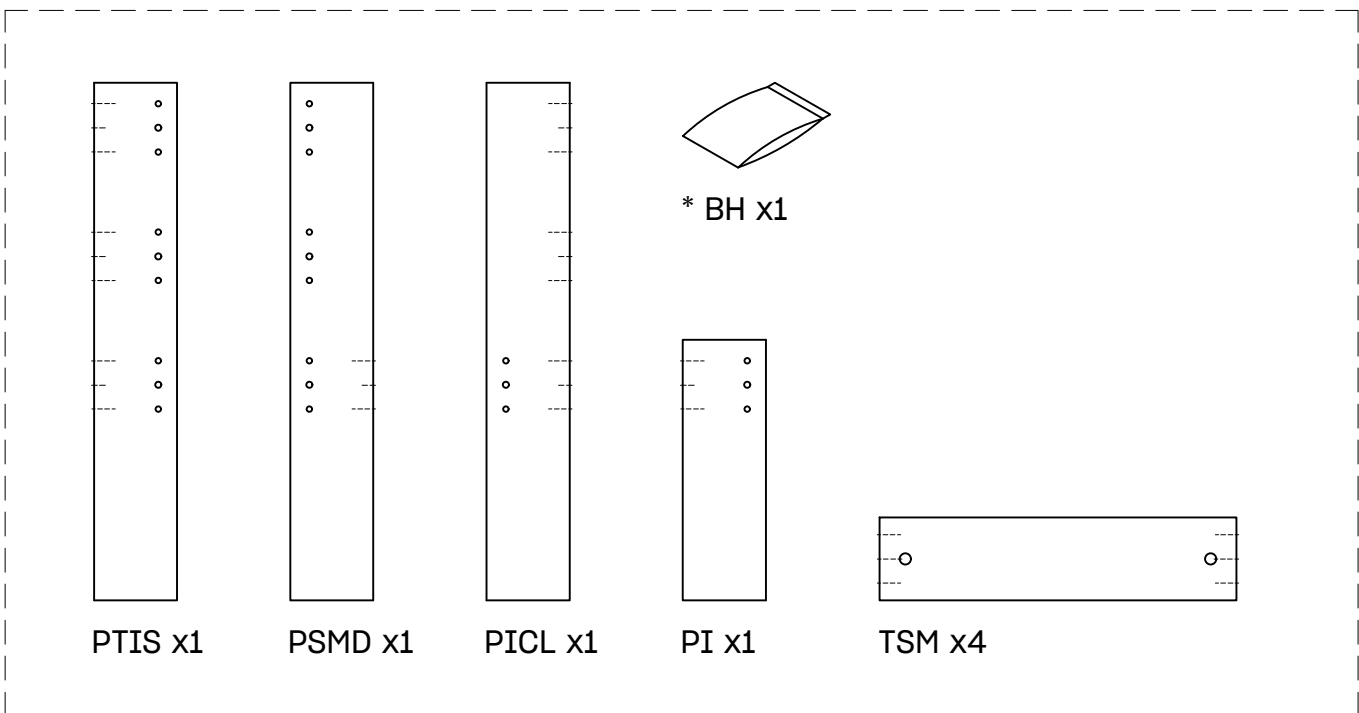

OREKA

sillón brazo derecho
fauteuil bras droit
poltrona braço direito

L U F E

Sofa individual 1/2

Sillón individual derecho 2/2

* BH20-026

1  x 16  x 16

2  x 8

L U F E

3  x 16

4  x 8

L U F E

5  x 8  x 16

L U F E

6

x 10