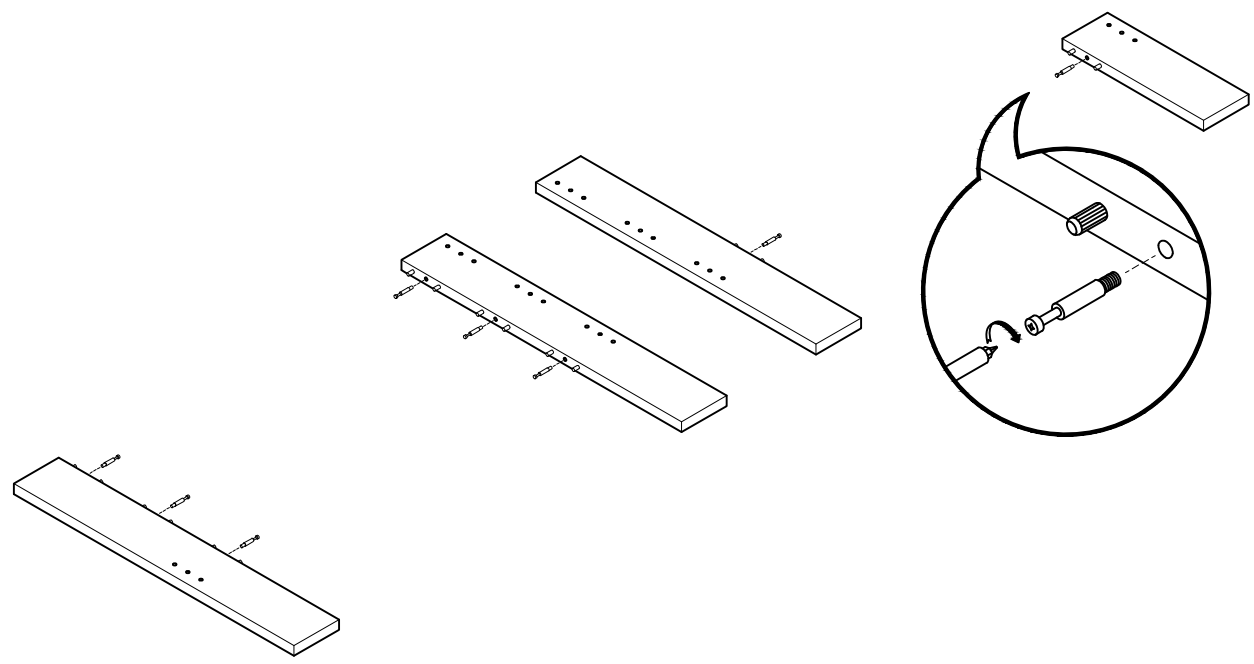

OREKA

sillón brazo derecho
fauteuil bras droit
poltrona braço direito

L U F E

Sofa individual 1/2

Sillón individual derecho 2/2

* BH20-026

1  x 16  x 16

2  x 8

L U F E

3  x 16

4  x 8

L U F E

5  x 8  x 16

L U F E

6

x 10