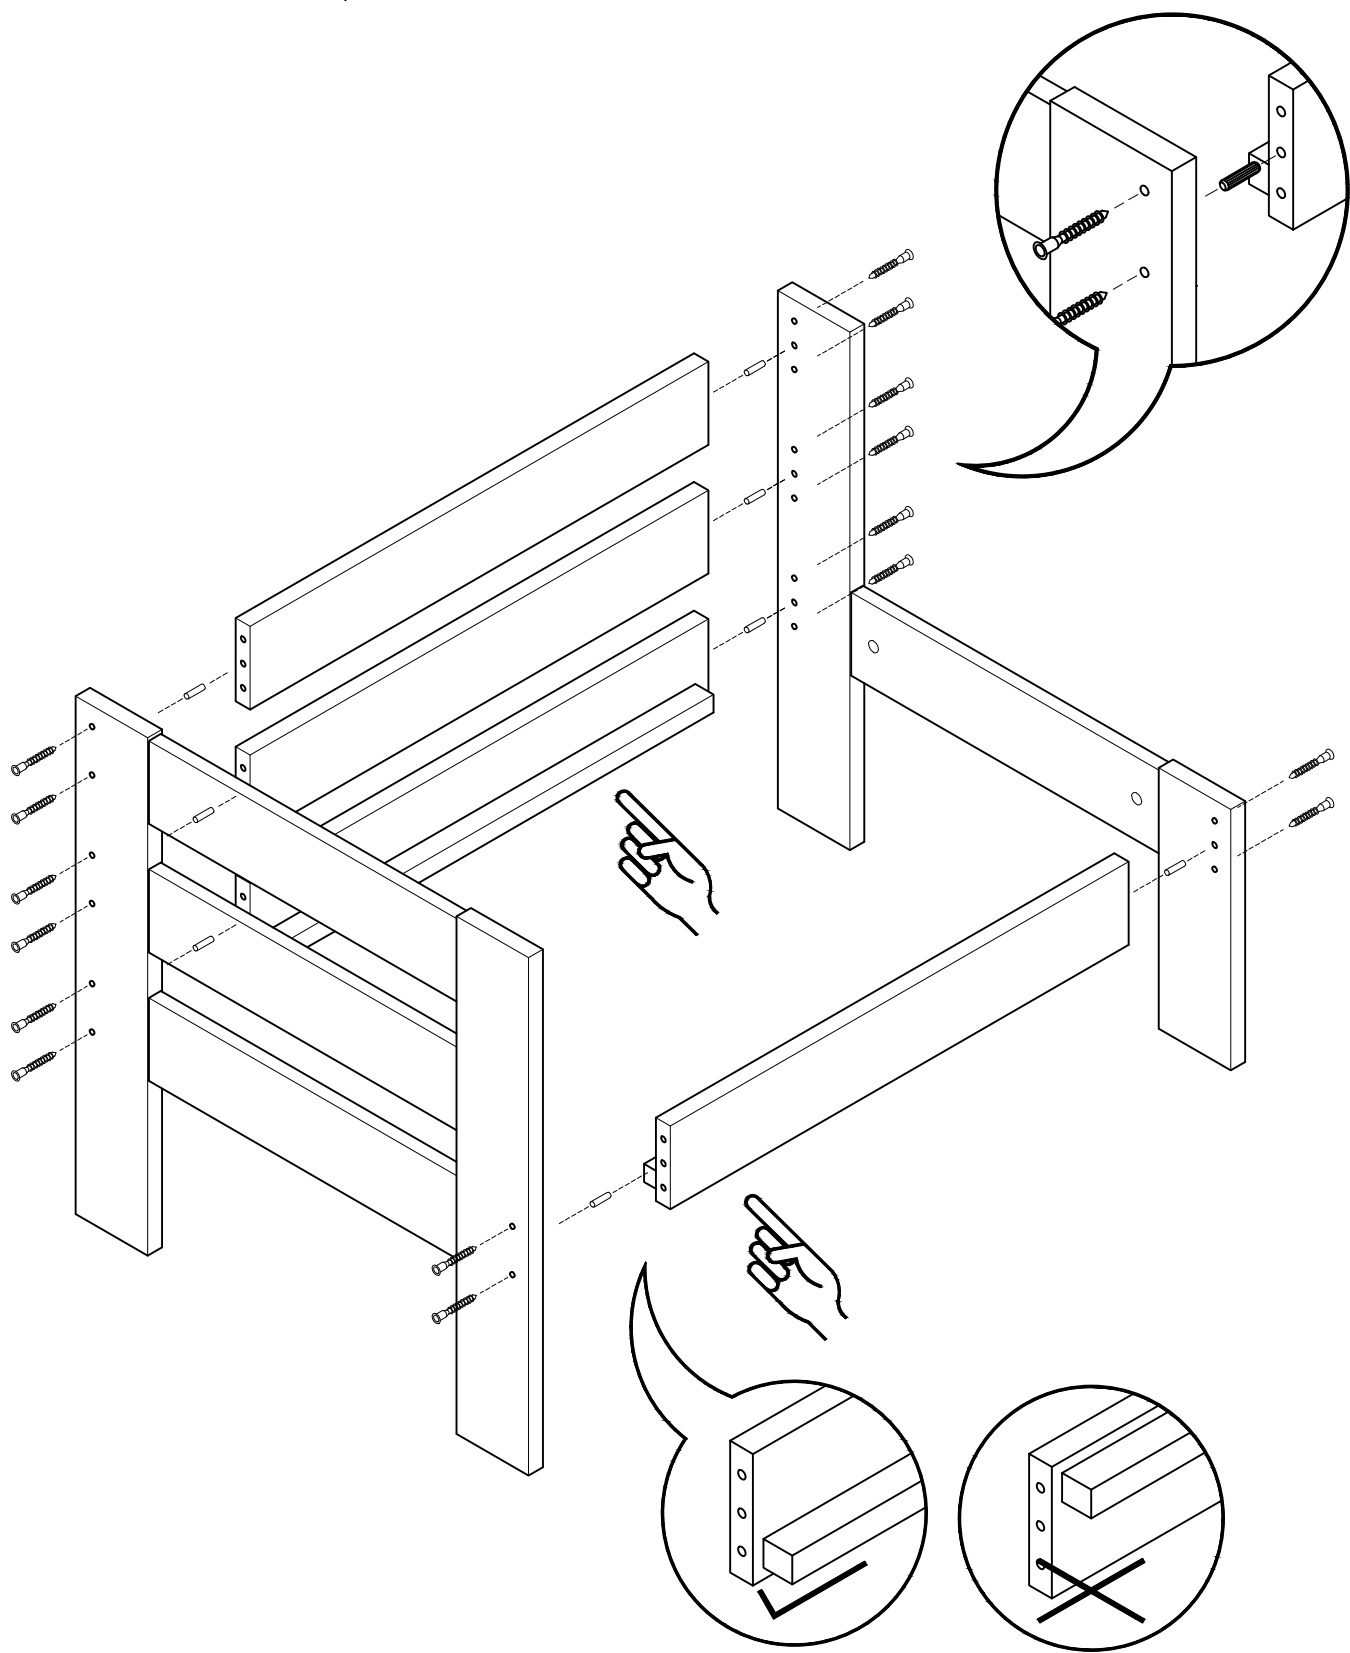

OREKA

sillón brazo derecho
fauteuil bras droit
poltrona braço direito

L U F E

Sofa individual 1/2

Sillón individual derecho 2/2

* BH20-026

1  x 16  x 16

2  x 8

L U F E

3  x 16

4  x 8

L U F E

5  x 8  x 16

L U F E

6

x 10