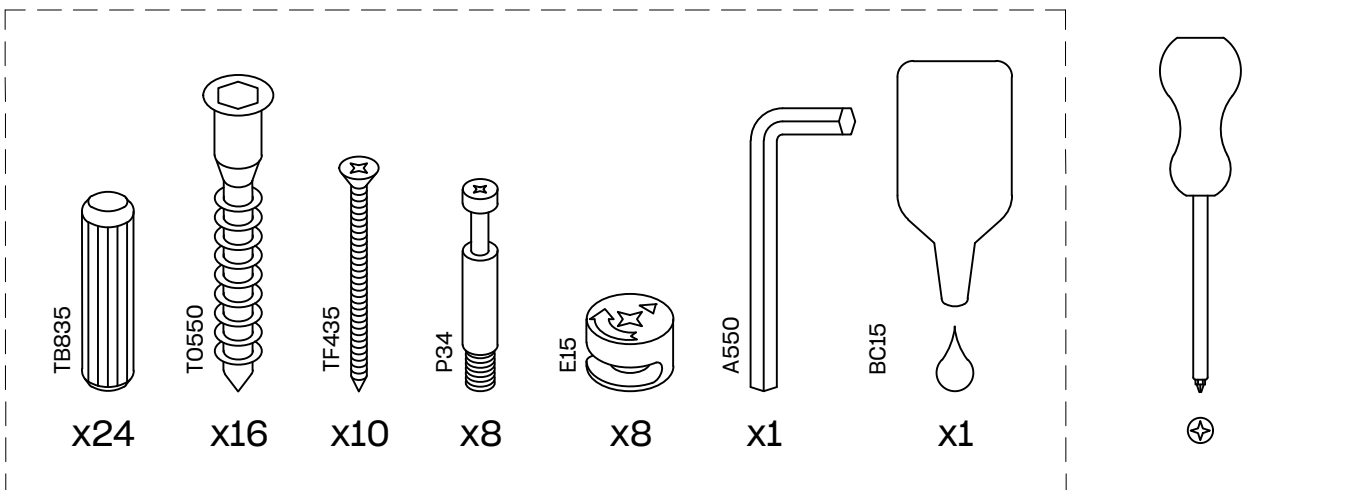

OREKA

sillón brazo derecho
fauteuil bras droit
poltrona braço direito

L U F E

Sofa individual 1/2

Sillón individual derecho 2/2

* BH20-026

1  x 16  x 16

2  x 8

L U F E

3  x 16

4  x 8

L U F E

5  x 8  x 16

L U F E

6

x 10