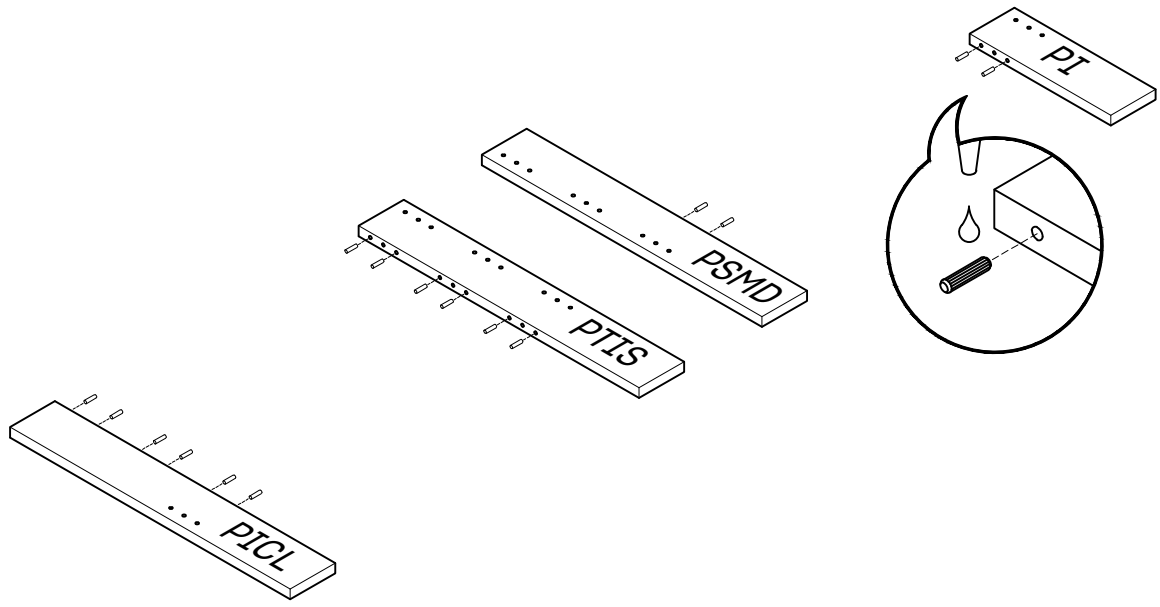

OREKA

sillón brazo derecho
fauteuil bras droit
poltrona braço direito

L U F E

Sofa individual 1/2

Sillón individual derecho 2/2

* BH20-026

1  x 16  x 16

2  x 8

L U F E

3  x 16

4  x 8

L U F E

5  x 8  x 16

L U F E

6

x 10