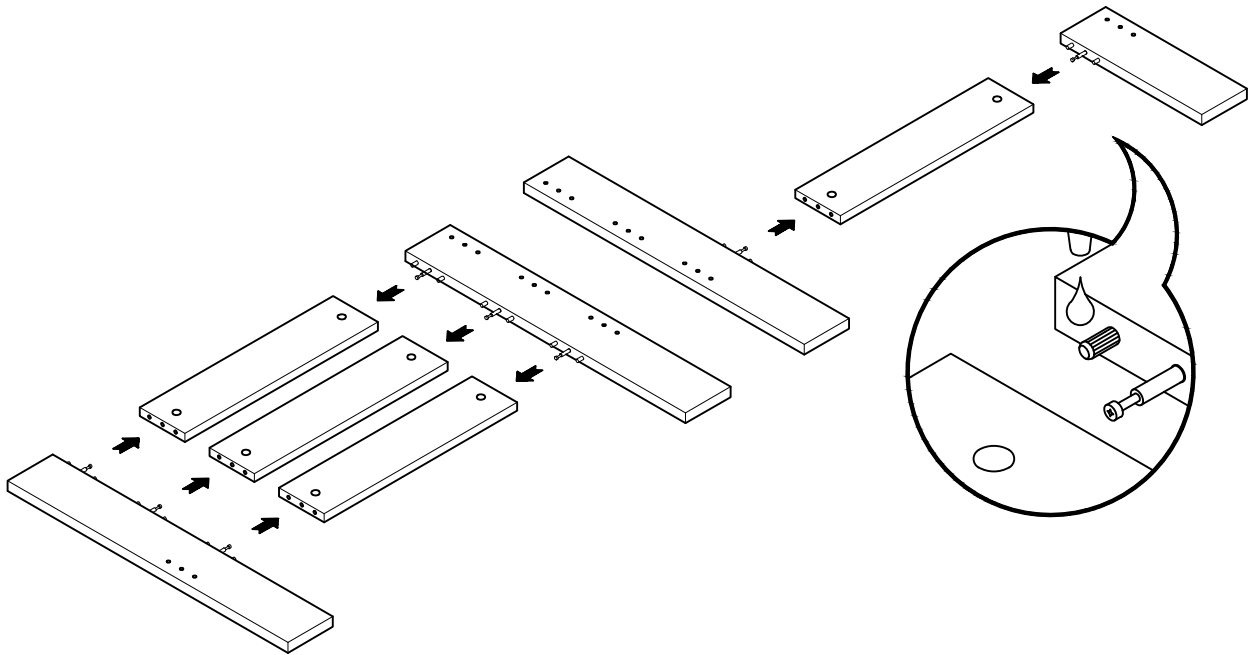

OREKA

sillón brazo derecho
fauteuil bras droit
poltrona braço direito

L U F E

Sofa individual 1/2

Sillón individual derecho 2/2

* BH20-026

1  x 16  x 16

2  x 8

L U F E

3  x 16

4  x 8

L U F E

5  x 8  x 16

L U F E

6

x 10