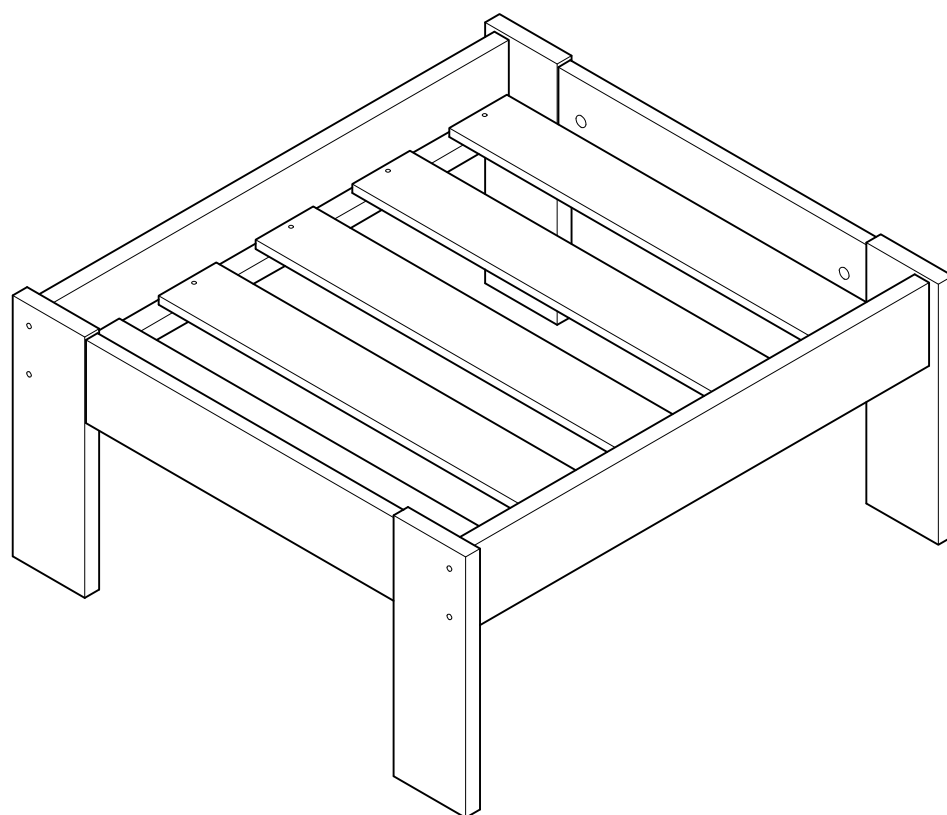

OREKA

puf sofá modular
pouf modulable
pufe sofá modular

L U F E

Sofa modulo puf

* BH20-027

1  x 8  x 8

2  x 4

L U F E

3  x 8

4  x 4

L U F E

5  x 4  x 8

LUF E

6  x 10

L U F E

L U F E