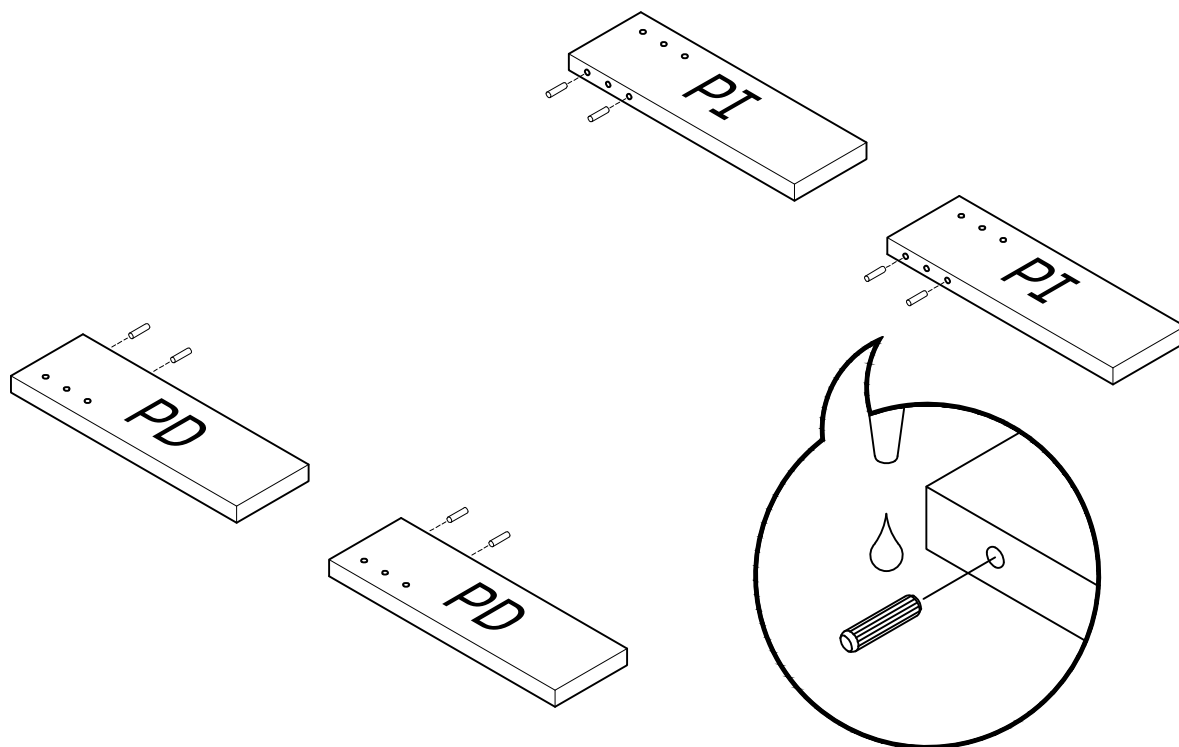

OREKA

puf sofá modular
pouf modulable
pufe sofá modular

L U F E

Sofa modulo puf

* BH20-027

1  x 8  x 8

2  x 4

L U F E

3  x 8

4  x 4

L U F E

5  x 4  x 8

LUF E

6  x 10

L U F E

L U F E