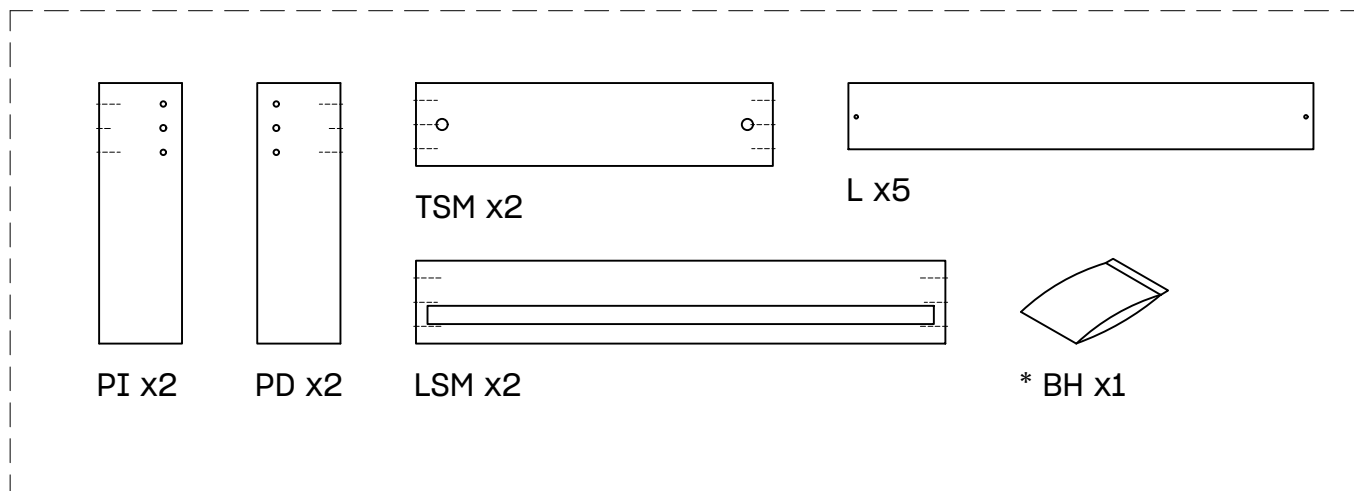

OREKA

puf sofá modular
pouf modulable
pufe sofá modular

L U F E

Sofa modulo puf

* BH20-027

1  x 8  x 8

2  x 4

L U F E

3  x 8

4  x 4

L U F E

5  x 4  x 8

LUF E

6  x 10

L U F E

L U F E