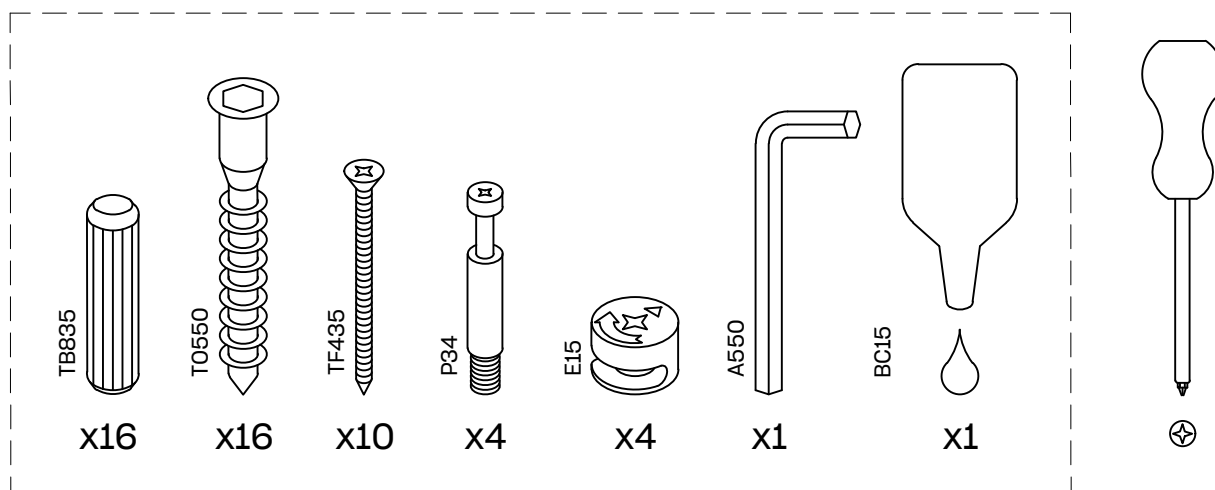

OREKA

puf sofá modular
pouf modulable
pufe sofá modular

L U F E

Sofa modulo puf

* BH20-027

1  x 8  x 8

2  x 4

L U F E

3  x 8

4  x 4

L U F E

5  x 4  x 8

LUF E

6  x 10

L U F E

L U F E