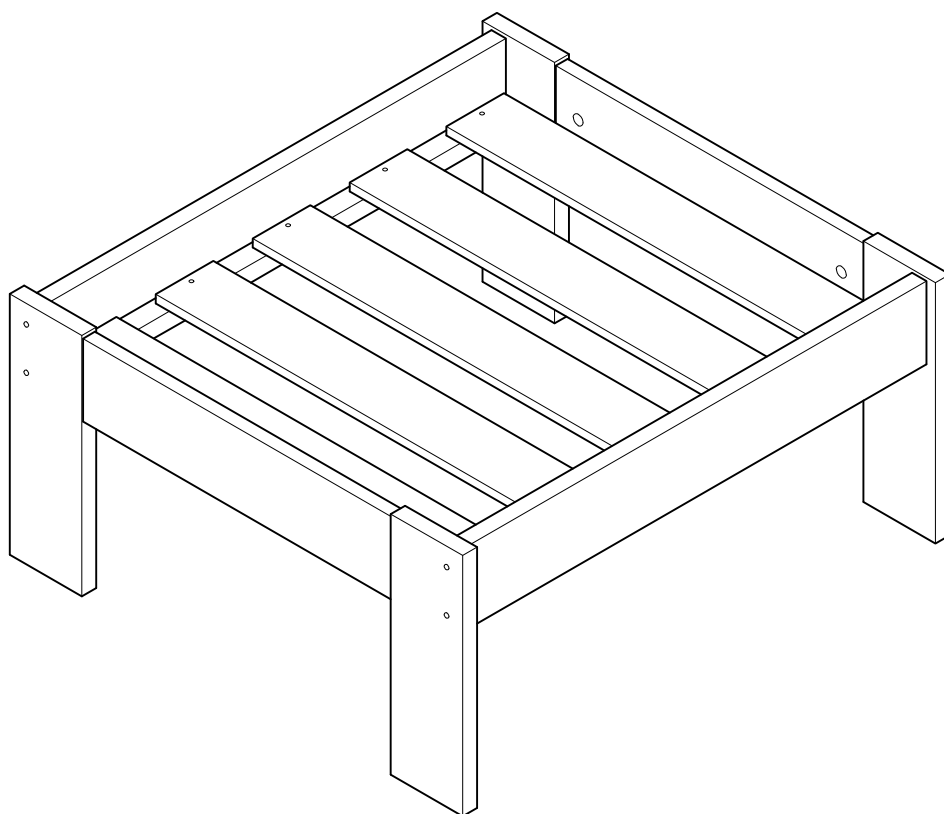

OREKA

puf sofá modular
pouf modulable
pufe sofá modular

L U F E

Sofa modulo puf

* BH20-027

1  x 8  x 8

2  x 4

L U F E

3  x 8

4  x 4

L U F E

5  x 4  x 8

LUF E

6  x 10

L U F E

L U F E