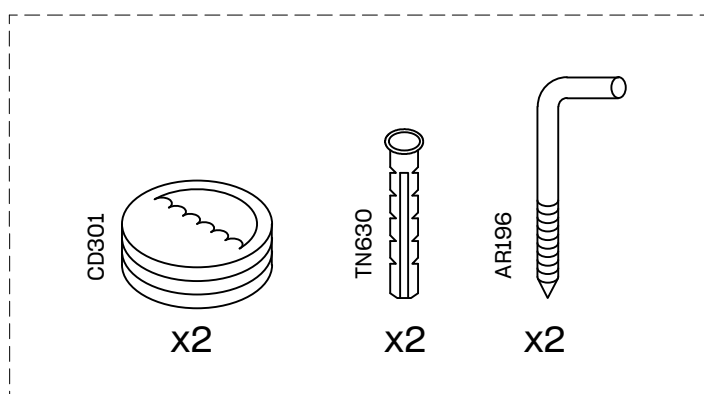

NINAO

espejo de pared 60x70
miror mural 60x70
espelho de parede 60x70
specchio da parete 60x70

Espejo 70x60

* BH23-001

L U F E

1 CD301 x 2

2 TN630 x 2

AR196 x 2

L U F E

1 CD301 x 2

2 TN630 x 2

AR196 x 2

L U F E

L U F E

ESPAÑA
muebleslufe.com
@muebleslufe

FRANCE / BELGIQUE
meubleslufe.fr
@lufe france