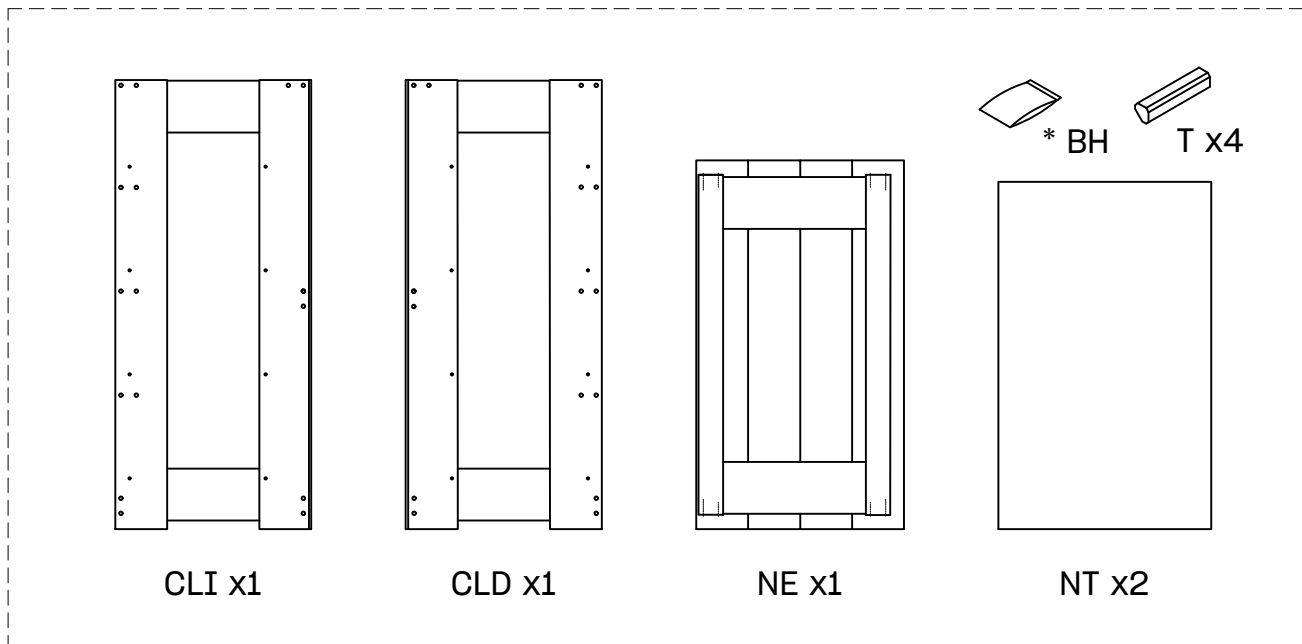

NINAO

comoda
commode
cómoda

Comoda Ninao 2/1

Comoda Ninao 2/2

* BH20-043

1

 x 16

x 4+4

L U F E

2  x 16

L U F E

3

 x 8

L U F E

4

x 8

L U F E

5

L U F E

6

x 1

L U F E

7  x 2

8  x 4