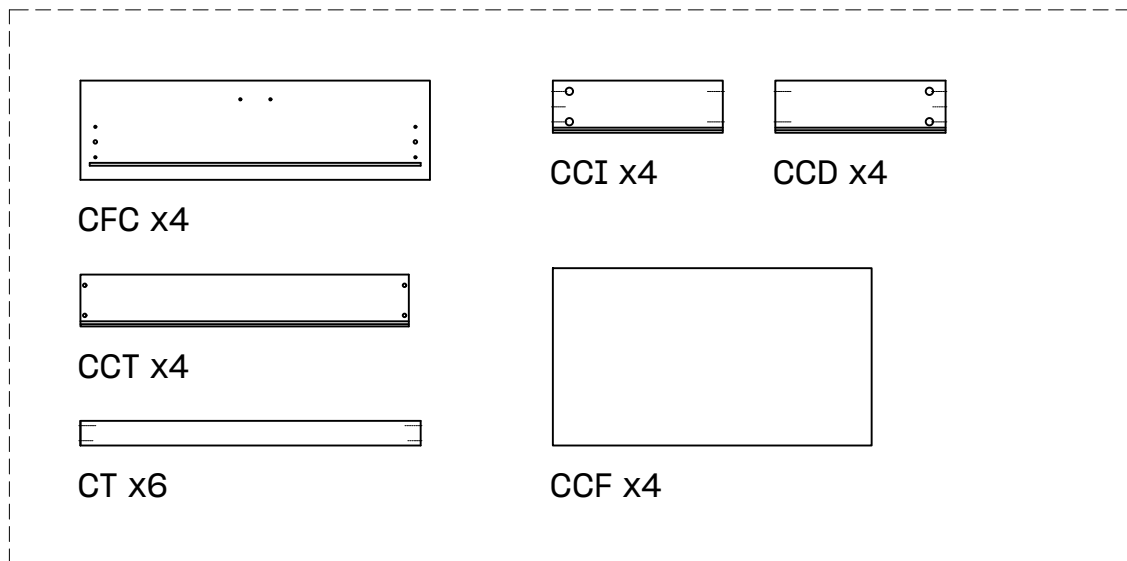

NINAO

comoda
commode
cómoda

Comoda Ninao 2/1

Comoda Ninao 2/2

* BH20-043

1

 x 16

x 4+4

L U F E

2  x 16

L U F E

3

 x 8

L U F E

4

x 8

L U F E

5

L U F E

6

x 1

L U F E

7  x 2

8  x 4