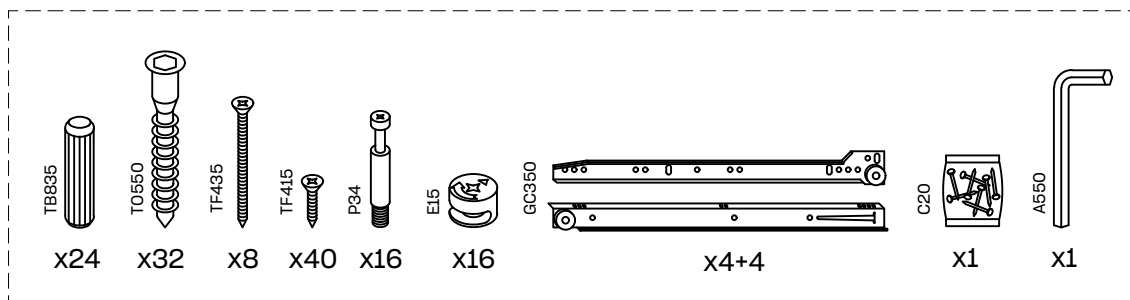

NINAO

comoda
commode
cómoda

Comoda Ninao 2/1

Comoda Ninao 2/2

* BH20-043

1

 x 16

x 4+4

L U F E

2  x 16

L U F E

3

 x 8

L U F E

4

x 8

L U F E

5

L U F E

6

x 1

L U F E

7  x 2

8  x 4