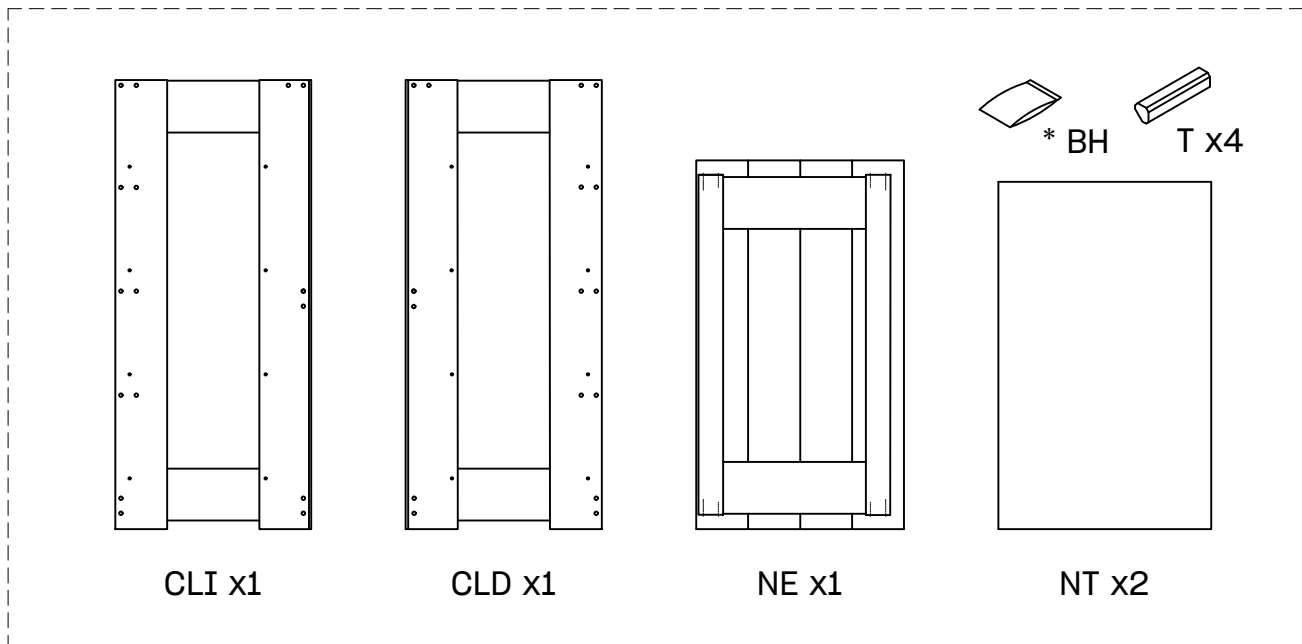

Comoda Ninao 2/1