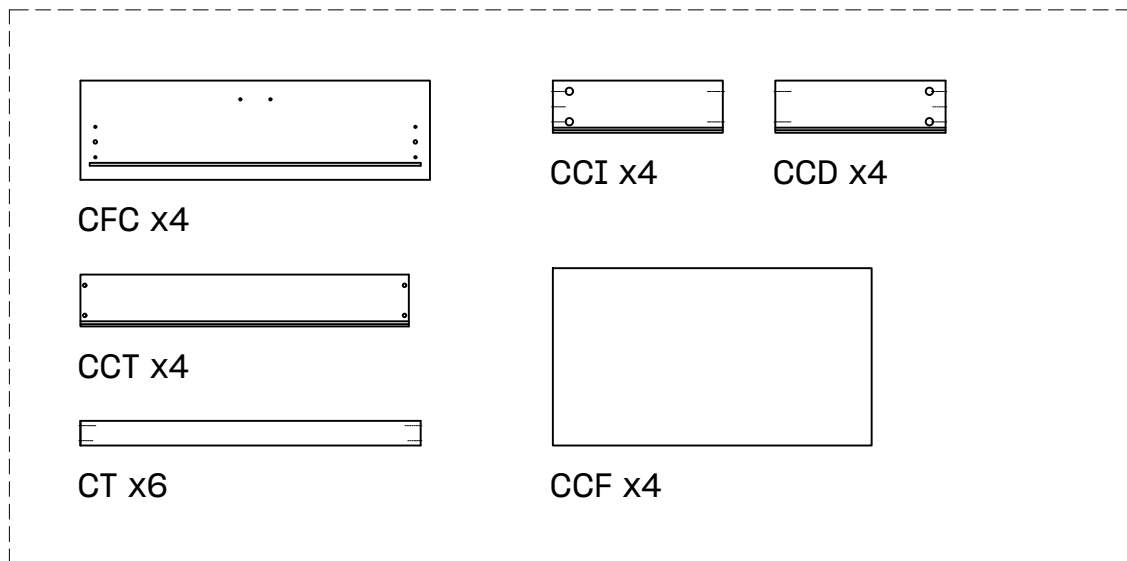

## \* BH20-043

1

 x 16

x 4+4

L U F E

2  x 16

L U F E