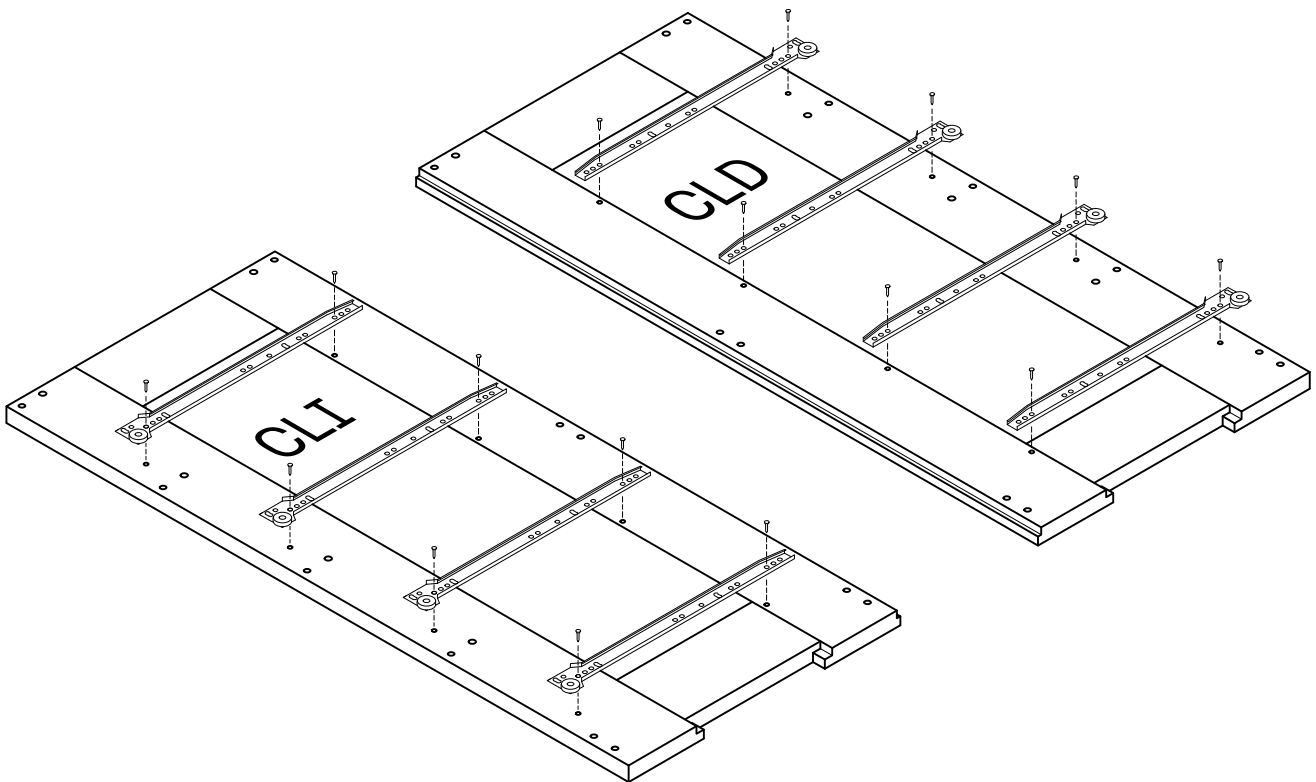

NINAO

comoda
commode
cómoda

Comoda Ninao 2/1

Comoda Ninao 2/2

* BH20-043

1

 x 16

x 4+4

L U F E

2  x 16

L U F E

3

 x 8

L U F E

4

x 8

L U F E

5

L U F E

6

x 1

L U F E

7  x 2

8  x 4