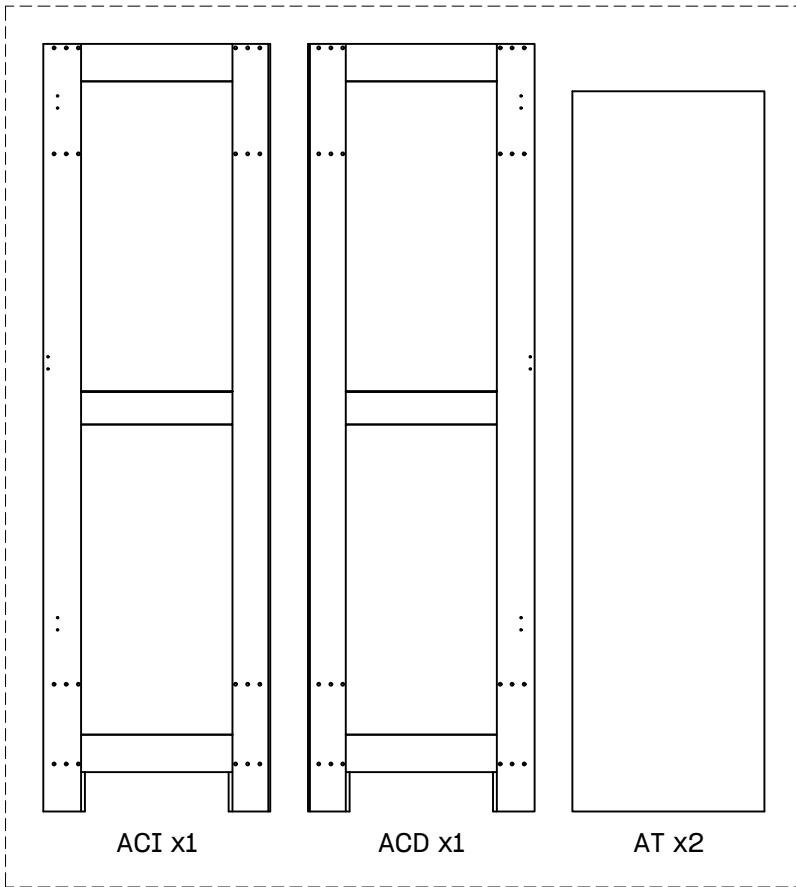

NINAO

armario
armoie
armário

L U F E

Armario 3/1

Armario 3/2

Armario 3/3

* BH20-041

1  x 16  x 6  x 12

L U F E

2  x 2  x 4

3

L U F E

4

L U F E

5

x 16

L U F E

6

x 16

L U F E

7

L U F E

8

x 1

x 4

L U F E

9

L U F E

10

x 6  x 12

L U F E

11