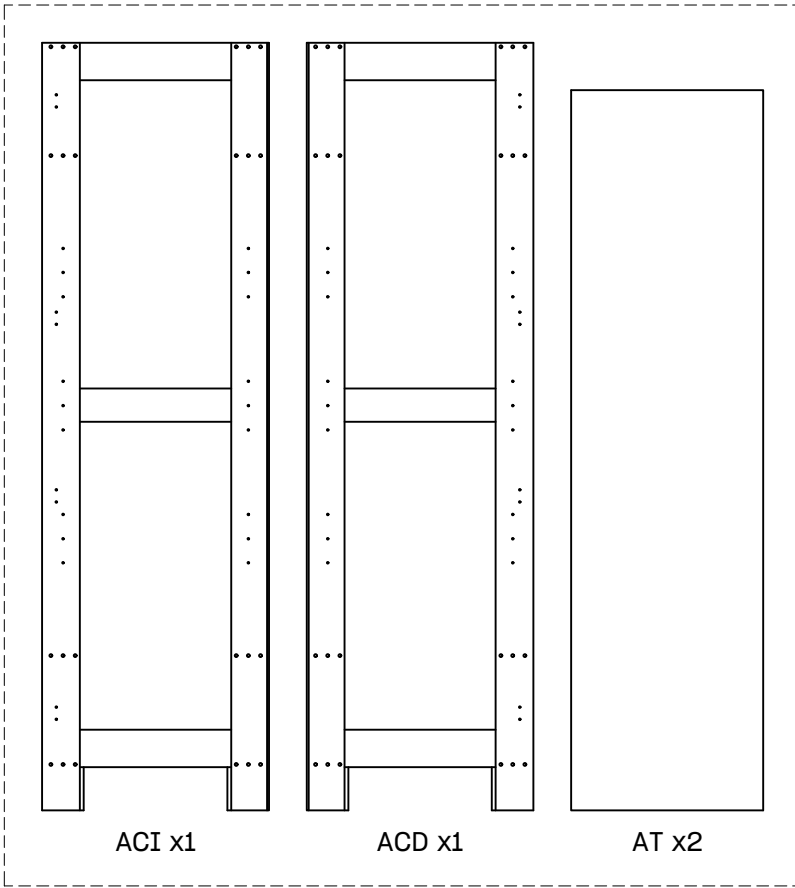

NINAO

armario ropero
armoie avec cintre
armário roupeiro
armadio guardaroba

L U F E

Armario PL Nino (1/3)

Armario PL Nino (2/3)

Armario PL Nino (3/3)

Armario PL balda Nino

* BH25-003

* BH25-002

1  x 16  x 8  x 16

LUF E

2  x 2  x 4

3

L U F E

4

L U F E

5

x 16

L U F E

6

x 16

L U F E

7

L U F E

8

x 1

x 4

L U F E

9

L U F E

10  x 4

L U F E