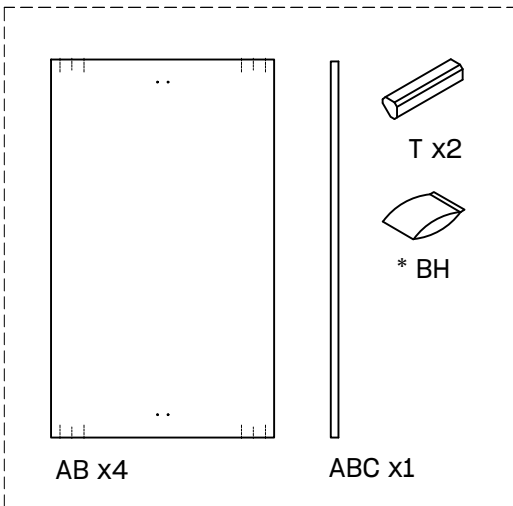

NINAO

armario ropero
armoie avec cintre
armário roupeiro
armadio guardaroba

L U F E

Armario PL Nino (1/3)

Armario PL Nino (2/3)

Armario PL Nino (3/3)

Armario PL balda Nino

* BH25-003

* BH25-002

1  x 16  x 8  x 16

LUF E

2  x 2  x 4

3

L U F E

4

L U F E

5

x 16

L U F E

6

x 16

L U F E

7

L U F E

11  x 4

12  x 8  x 16

L U F E

13

L U F E

11

L U F E

i