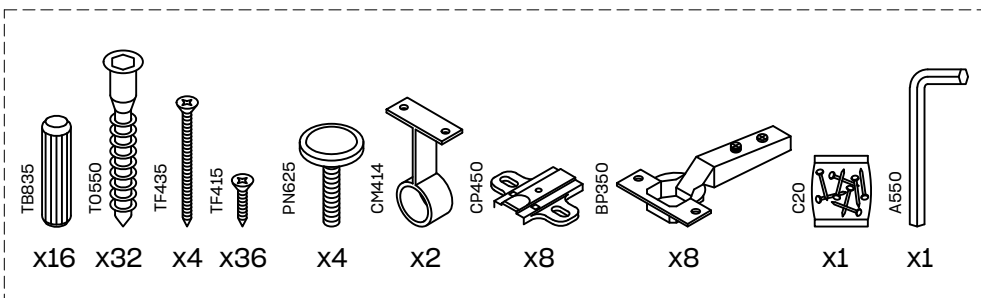

NINAO

armario ropero
armoie avec cintre
armário roupeiro
armadio guardaroba

L U F E

Armario PL Nino (1/3)

Armario PL Nino (2/3)

Armario PL Nino (3/3)

Armario PL balda Nino

* BH25-003

* BH25-002

1  x 16  x 8  x 16

LUF E

2  x 2  x 4

3

L U F E

4

L U F E