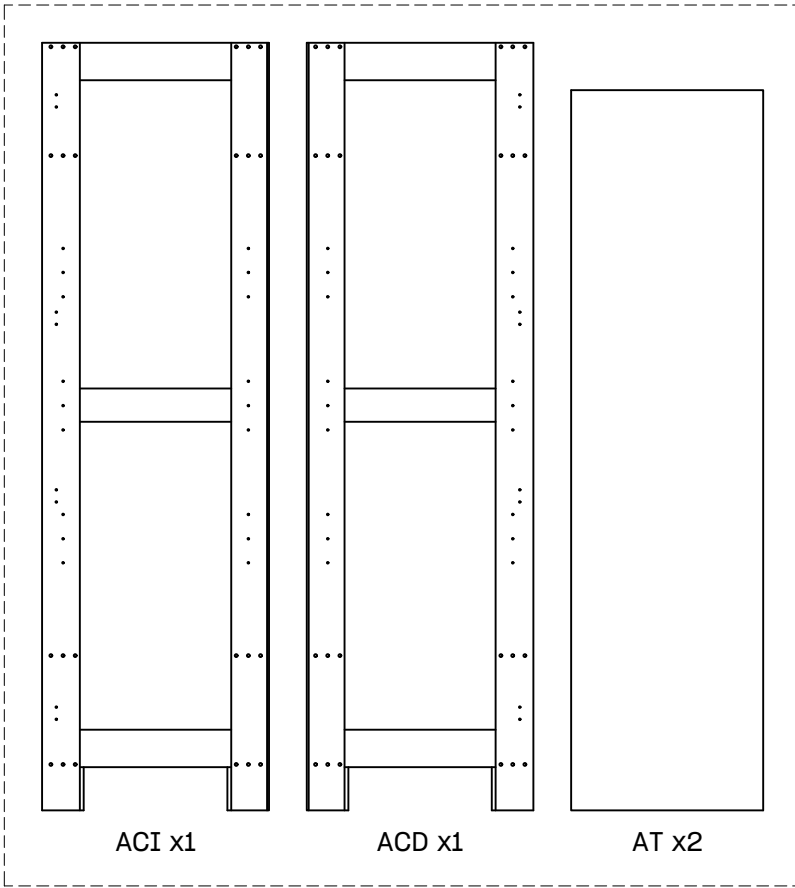

NINAO

armario organizador
armoie organisateur
armário organizador
armadio organizzatore

L U F E

Armario PL Nino (1/3)

Armario PL Nino (2/3)

Armario PL Nino (3/3)

Armario PL balda Nino x2

* BH25-003 x2

* BH25-002

1  x 16  x 8  x 16

LUF E

2

LUFÉ

3

x 16

L U F E

4

x 16

L U F E

5

L U F E

6

x 1

x 4

L U F E

7

L U F E

10  x 8

L U F E

11  x 8

12  x 8  x 16

L U F E