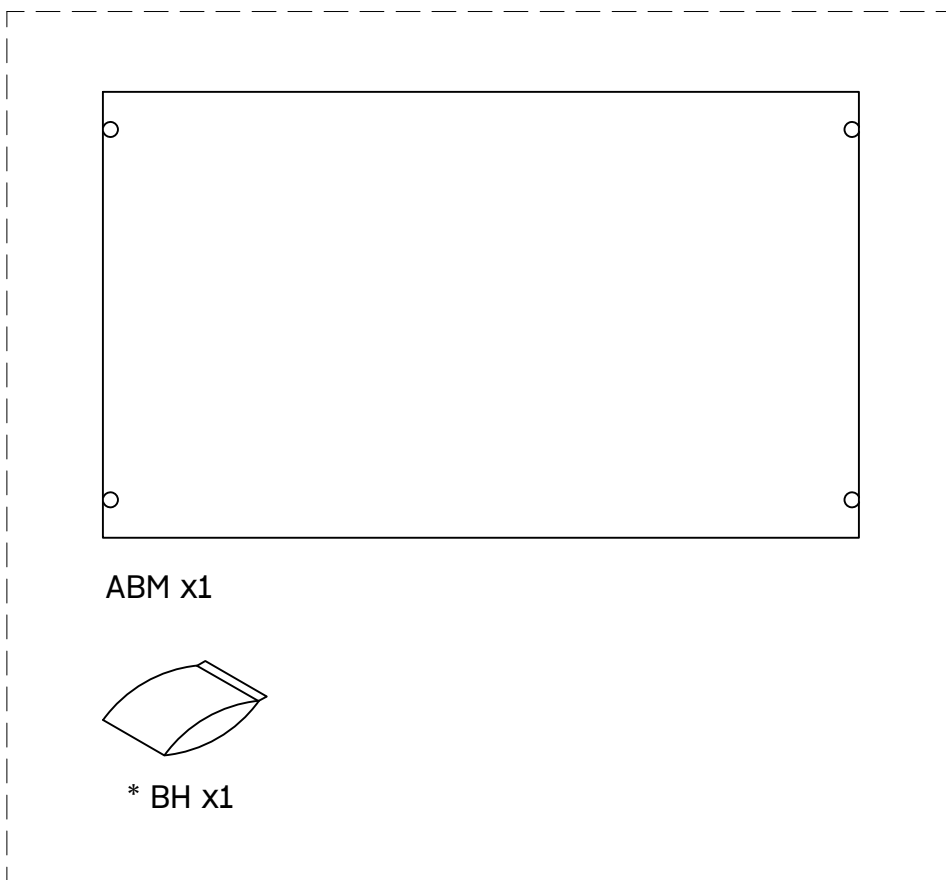

NINAO

balda
étagère
prateleira
ripiani

Armario PL balda Nino

* BH25-003

1  x 4

L U F E

2  x 4

L U F E