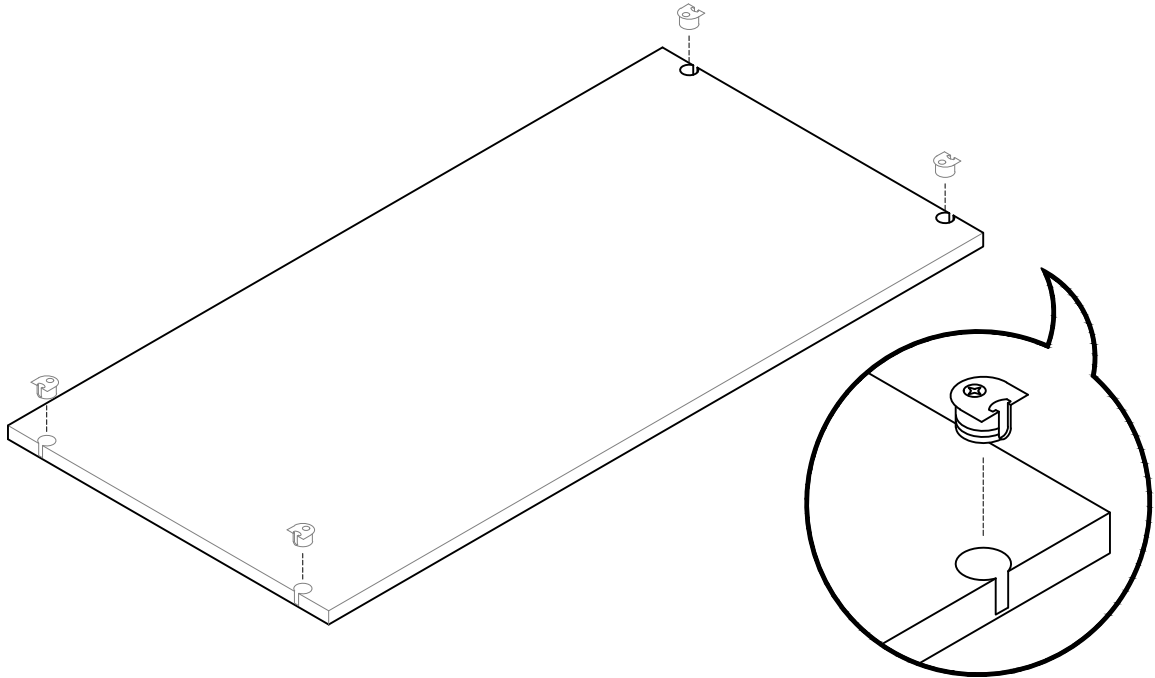

NINAO

balda
étagère
prateleira
ripiani

Armario PL balda Nino

* BH25-003

1  x 4

L U F E

2  x 4

L U F E