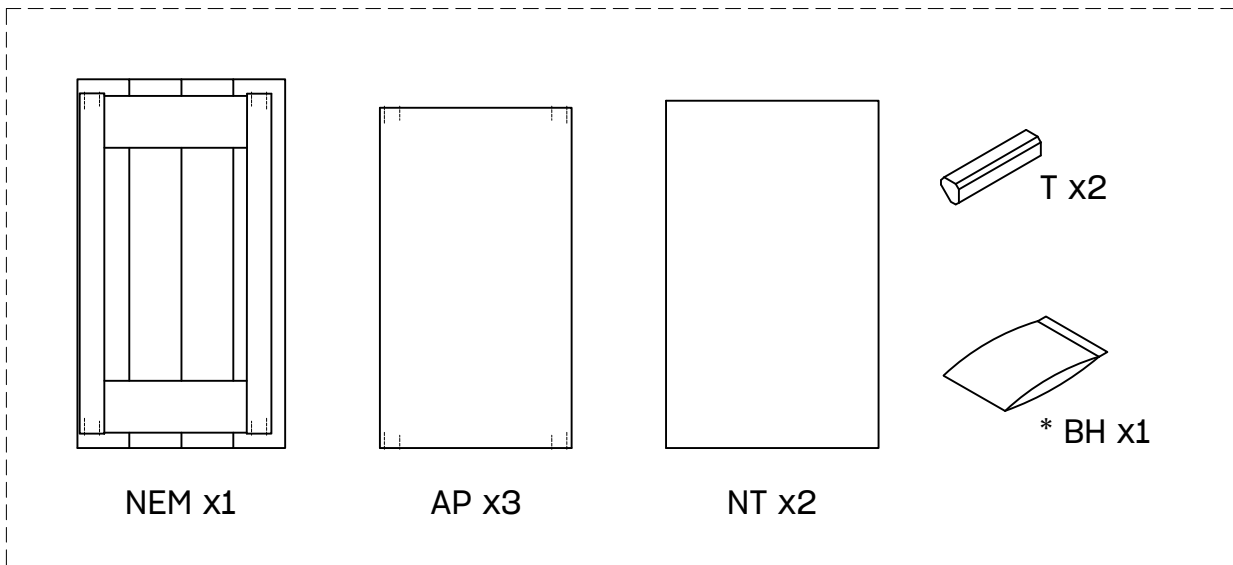

NINAO

aparador
buffet
aparador
credenza

L U F E

Aparador 2/1

Aparador 2/2

* BH22-001

1  x 16  x 4  x 8

L U F E

2

x 8

L U F E

3

L U F E

4

L U F E

5

x 1

L U F E

6

x 4  x 8

L U F E

7

L U F E

L U F E