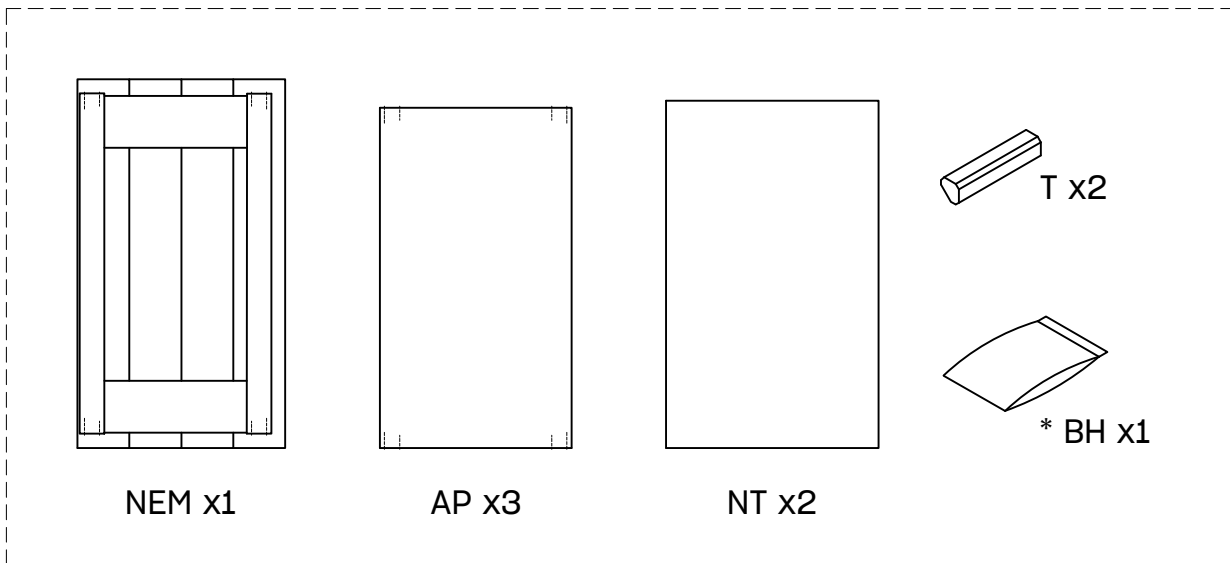

NINAO

aparador
buffet
aparador

L U F E

Aparador 2/1

Aparador 2/2

* BH22-001

1  x 16  x 4  x 8

L U F E

2

L U F E

3

L U F E

4

L U F E

5

x 1