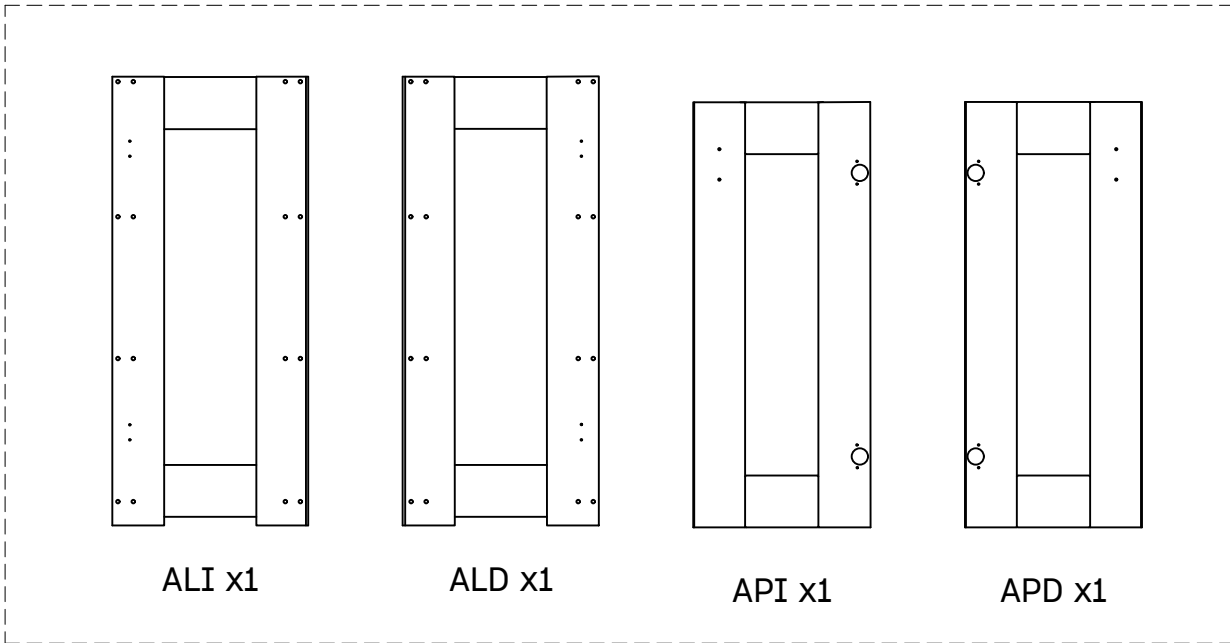

NINAO

aparador
buffet
aparador

L U F E

Aparador 2/1

Aparador 2/2

* BH22-001

1  x 16  x 4  x 8

L U F E

2

L U F E

3

L U F E

4

L U F E

5

x 1