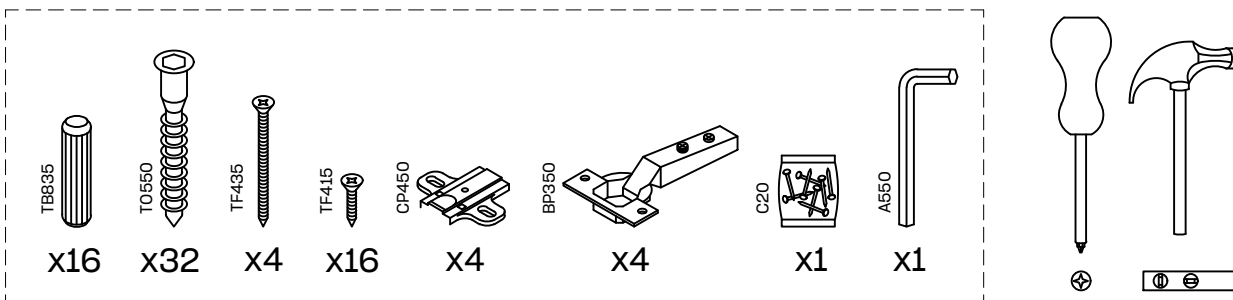

NINAO

aparador
buffet
aparador

L U F E

Aparador 2/1

Aparador 2/2

* BH22-001

1  x 16  x 4  x 8

L U F E

2

L U F E

3

L U F E

4

L U F E

5

x 1