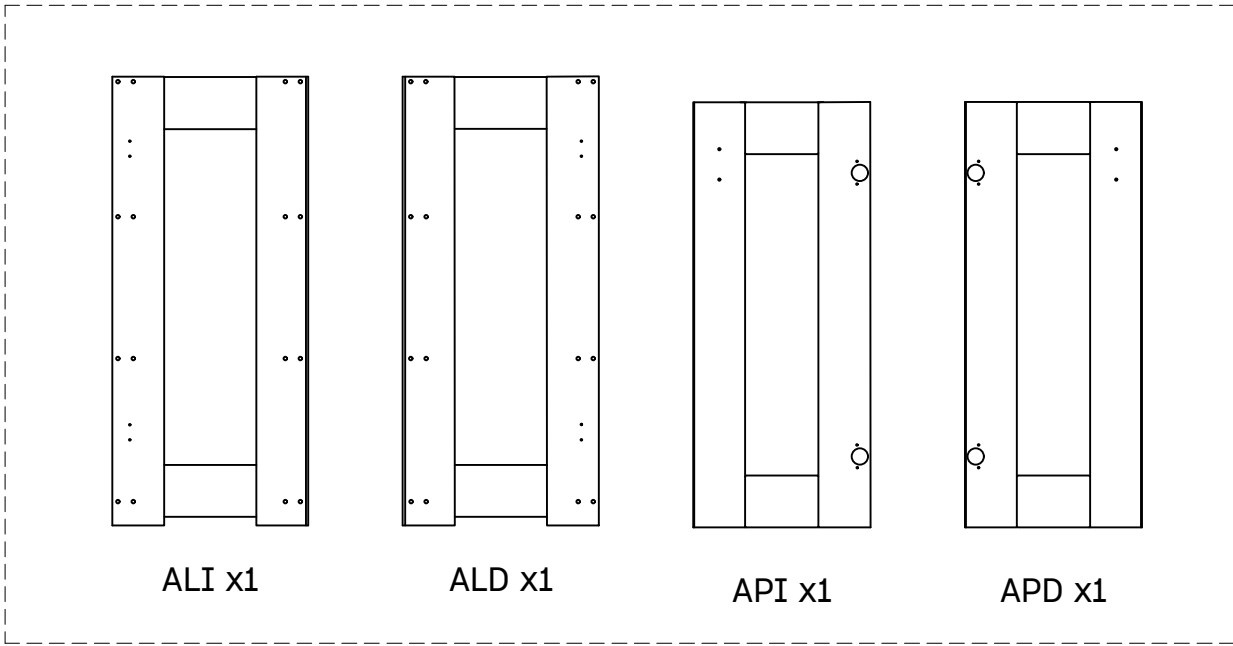

NINAO

aparador
buffet
aparador
credenza

L U F E

Aparador 2/1

Aparador 2/2

* BH22-001

1  x 16  x 4  x 8

L U F E

2

x 8

L U F E

3

L U F E

4

L U F E

5