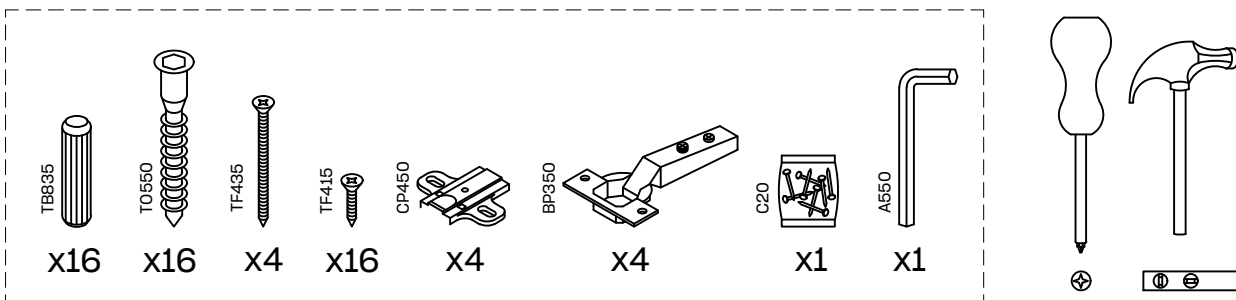

NINAO

aparador
buffet
aparador
credenza

L U F E

Aparador 2/1

Aparador 2/2

* BH22-001

1  x 16  x 4  x 8

L U F E

2

x 8

L U F E

3

L U F E

4

L U F E

5