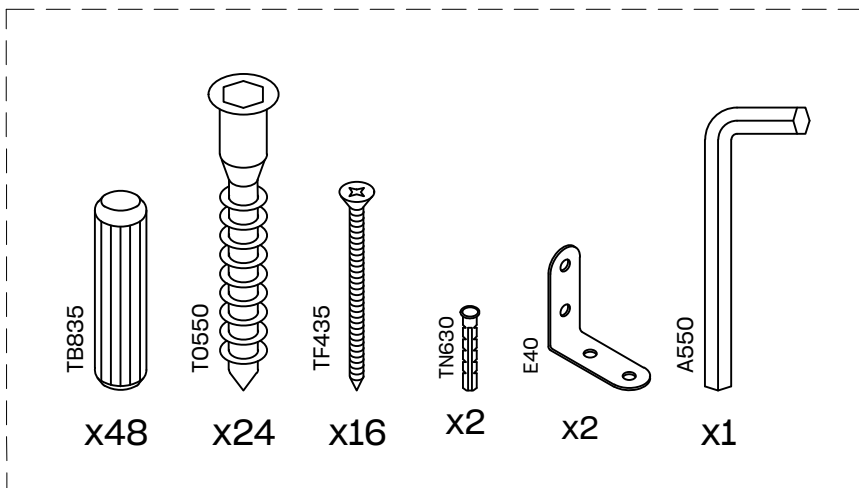

MONTESSORI

mueble organizador
meuble organisateur
móvel organizador

L U F E

Organizador Montessori

* BH23-013

1  x 24

2  x 4

L U F E

3

4

L U F E

5

6

L U F E

7 x 12

L U F E

8

x 4

x 2

x 2

L U F E

L U F E

ESPAÑA
muebleslufe.com
@muebleslufe

FRANCE
meubleslufe.fr
@lufefrance