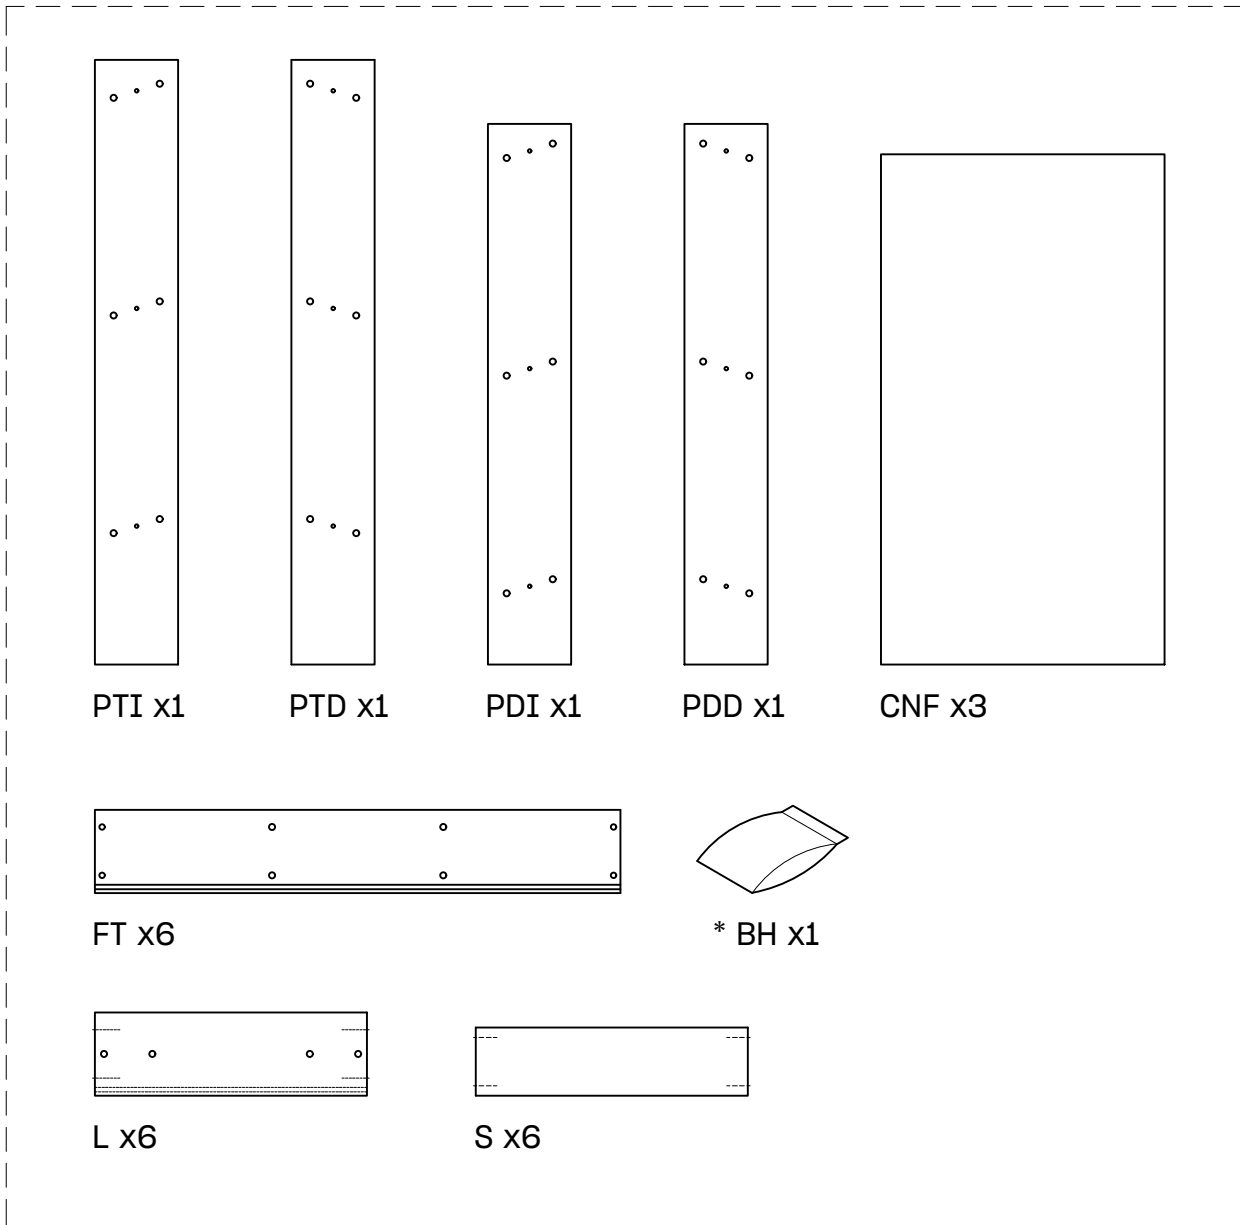

MONTESSORI

mueble organizador
meuble organisateur
móvel organizador

L U F E

Organizador Montessori

* BH23-013

1  x 24

2  x 4

L U F E

3

4

L U F E

5

6

L U F E

7 x 12

L U F E

8

x 4

x 2

x 2

L U F E

L U F E

ESPAÑA
muebleslufe.com
@muebleslufe

FRANCE
meubleslufe.fr
@lufefrance