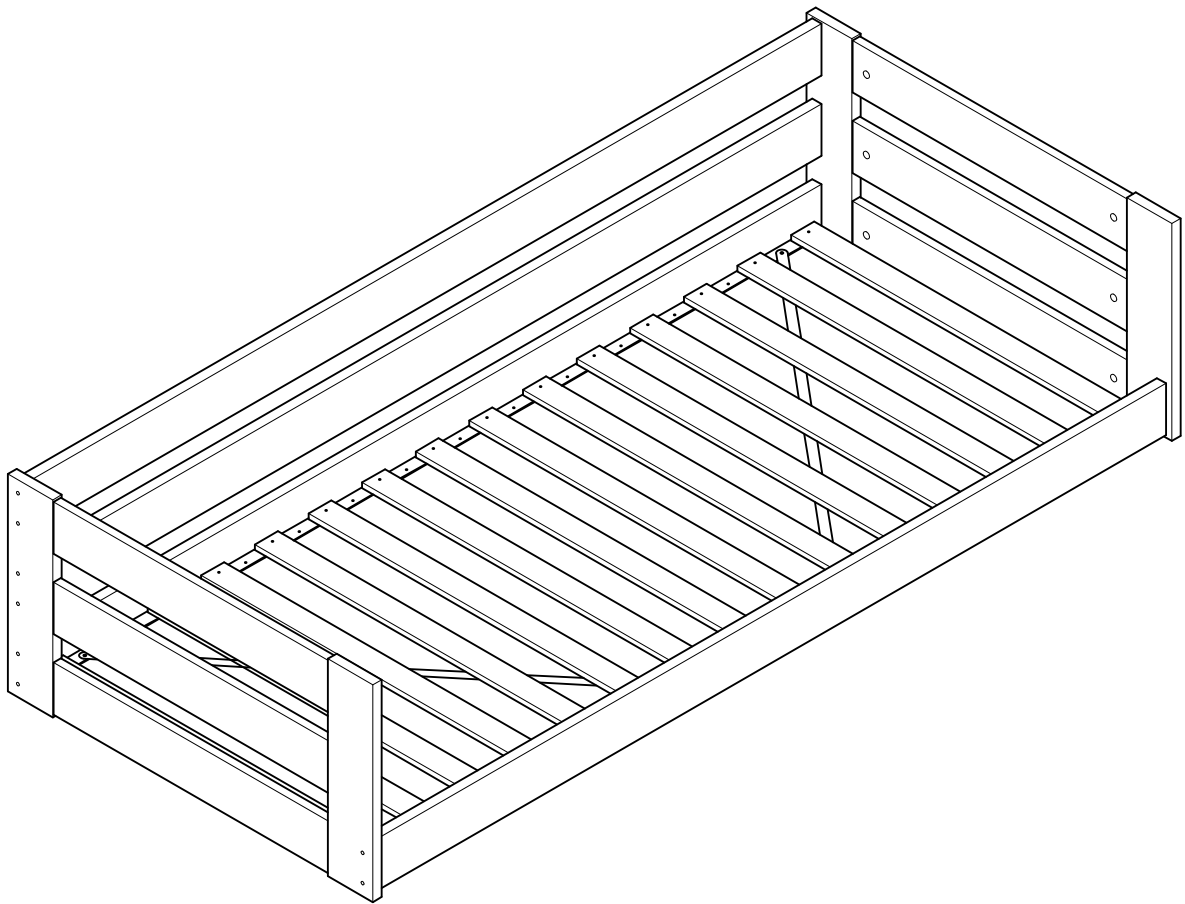

MONTESSORI

cama infantil de suelo 80 y 90
lit d'enfant au sol 80 et 90
cama infantil de chão 80 e 90
letto per bambini a terra 80 e 90

L U F E

Cama Montessori

LC x2

B x2

PL x2

PT x2

T x6

* BH x1

PTM x2

PDIM x1

PDDM x1

Lamas Dut

L x*

- * L x14 > 180 cm
- * L x15 > 190 cm
- * L x16 > 200 cm