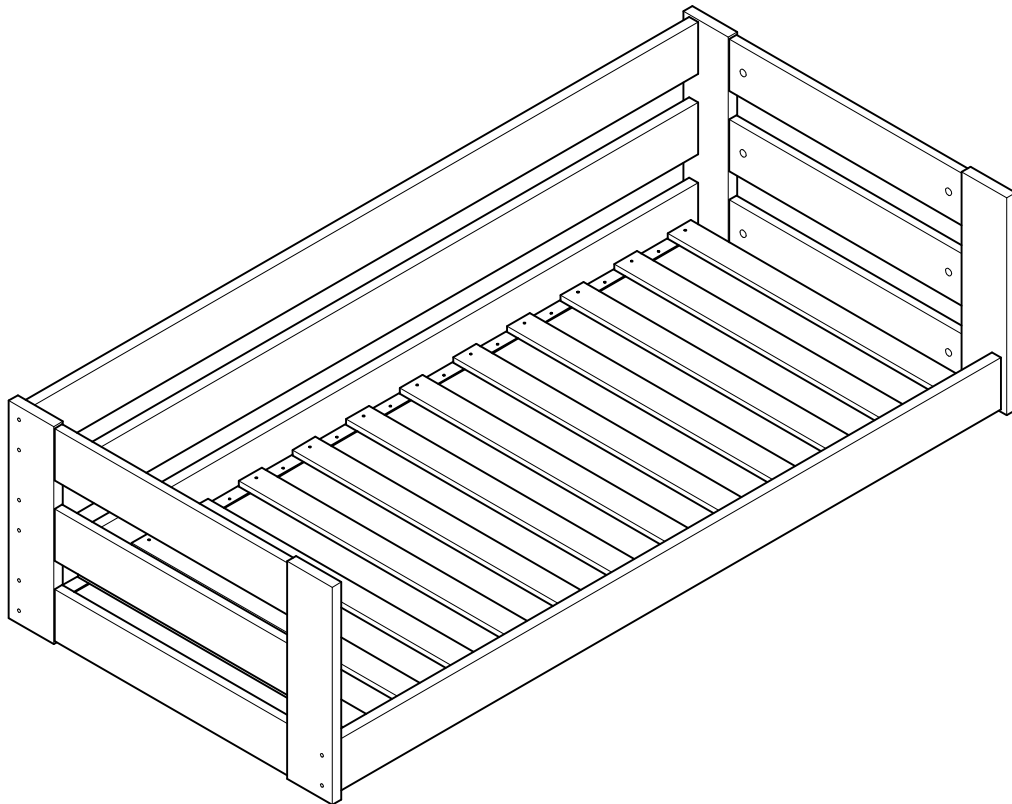

MONTESSORI

cama infantil de suelo 70x160

lit d'enfant au sol 70x160

cama infantil de chão 70x160

letto per bambini a terra 70x160

L U F E

Cama Montessori 70x160

LC x2

B x2

PL x2

T x6

* BH x1

PTM x2

PDIM x1

PDDM x1

Lamas Dut 70x160