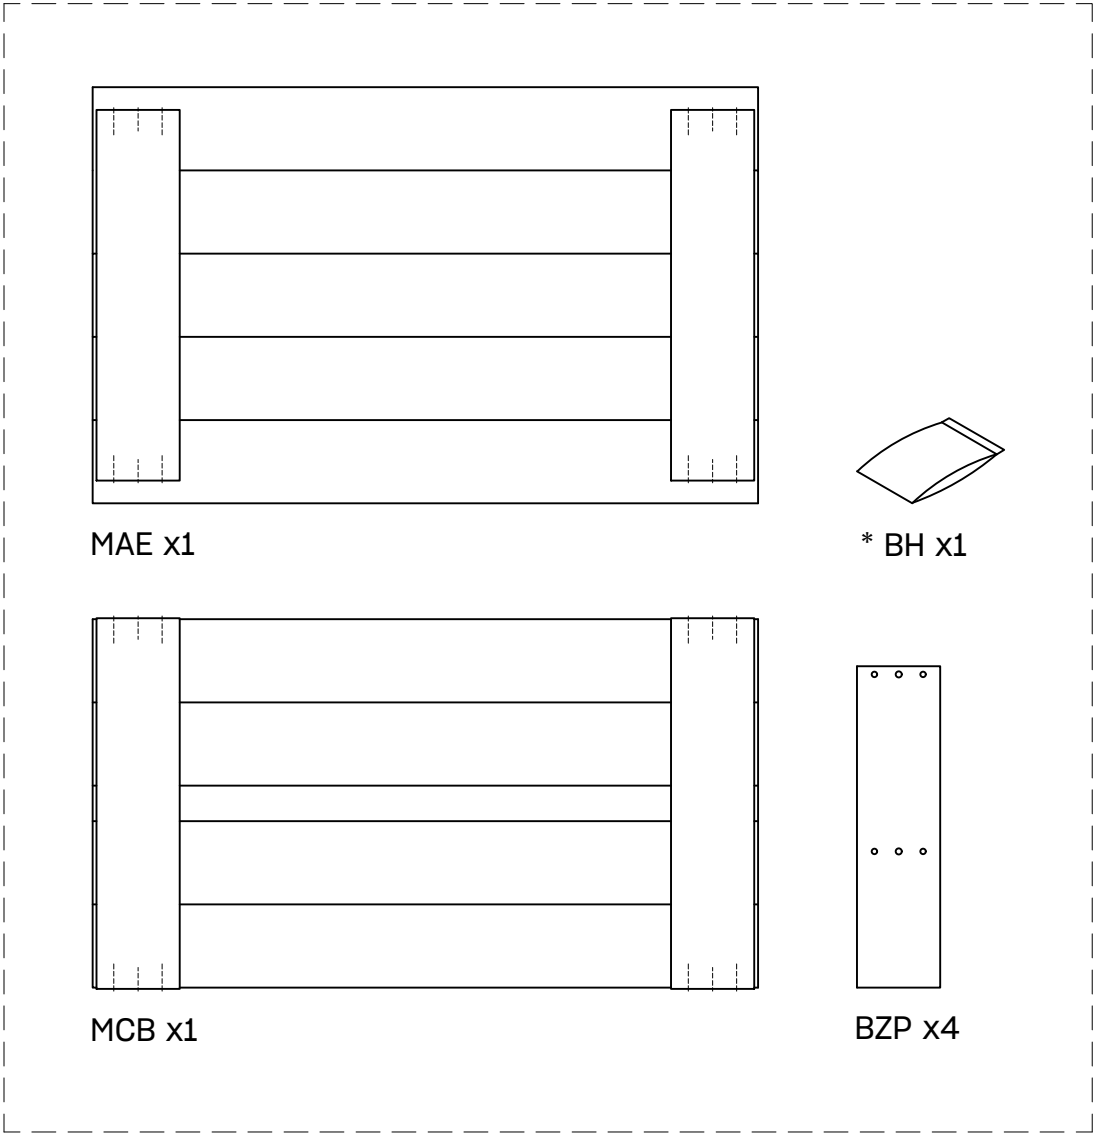

LAUKI

mesa de centro
table basse
mesa de centro

L U F E

Lauki mesa centro

* BH22-002

1  x 8

L U F E

2