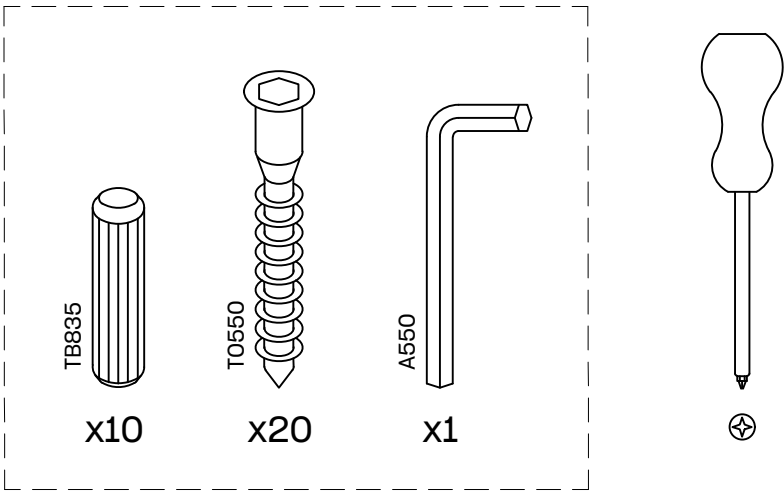

LAUKI

mesa de centro
table basse
mesa de centro

L U F E

Lauki mesa centro

* BH22-002

1  x 8

L U F E

2

x 8

L U F E

3

x 8

L U F E

L U F E

ESPAÑA
muebleslufe.com
@muebleslufe

FRANCE
meubleslufe.fr
@lufefrance