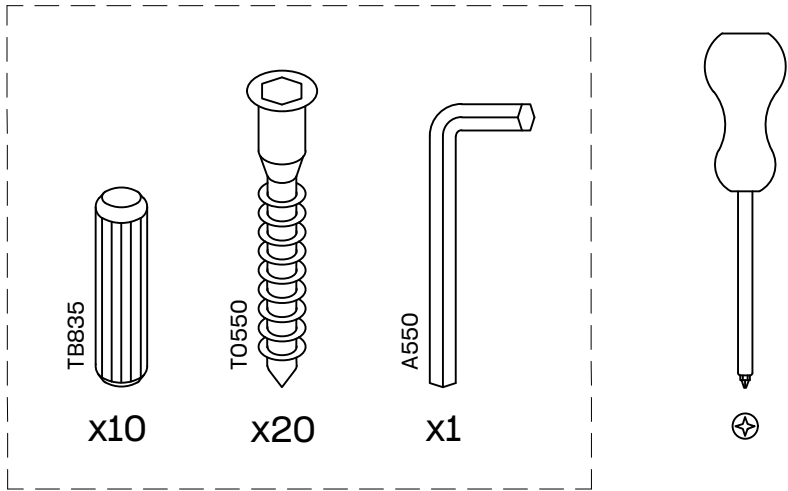

OREKA

mesa alta
table haute
mesa alta

Mesa alta 88x55

* BH22-002

1  x 2  x 4

2  x 8

L U F E

3