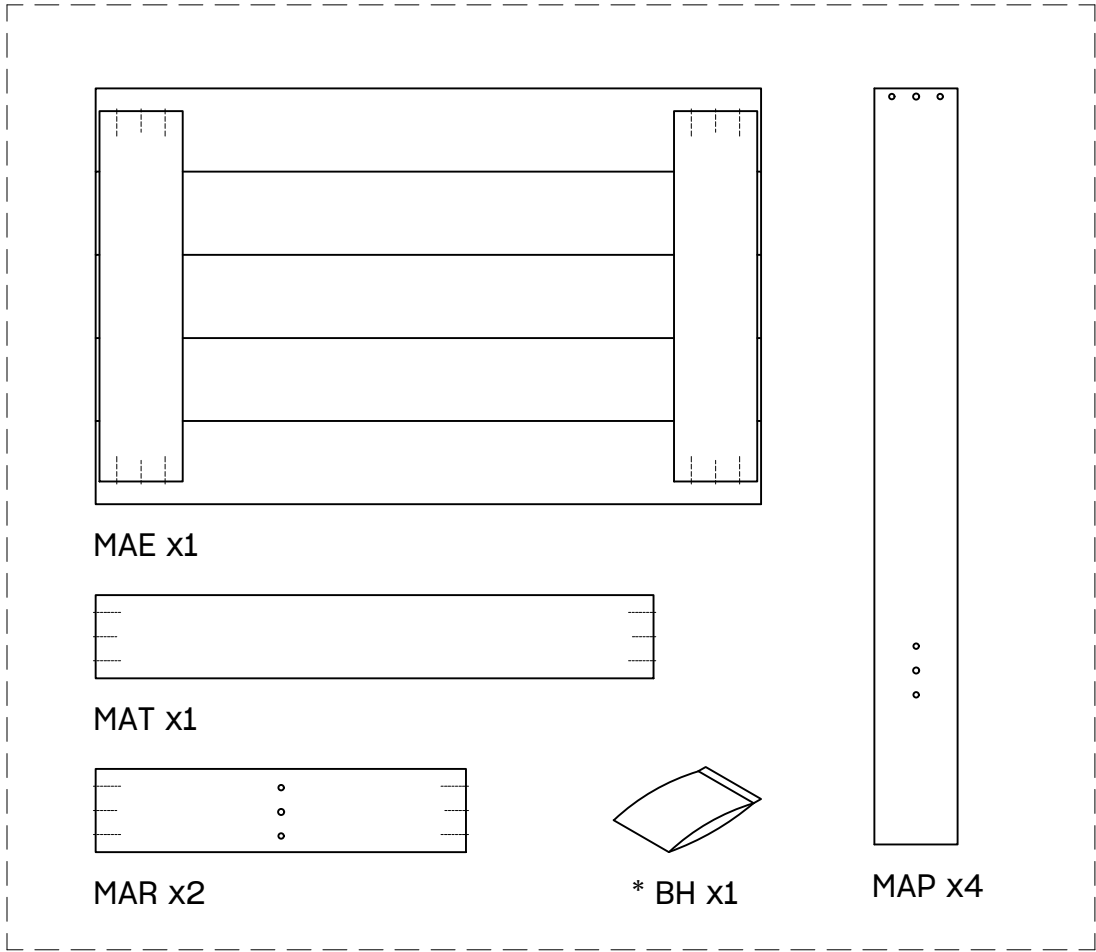

OREKA

mesa alta
table haute
mesa alta

Mesa alta 88x55

* BH22-002

1  x 2  x 4

2  x 8

L U F E

3