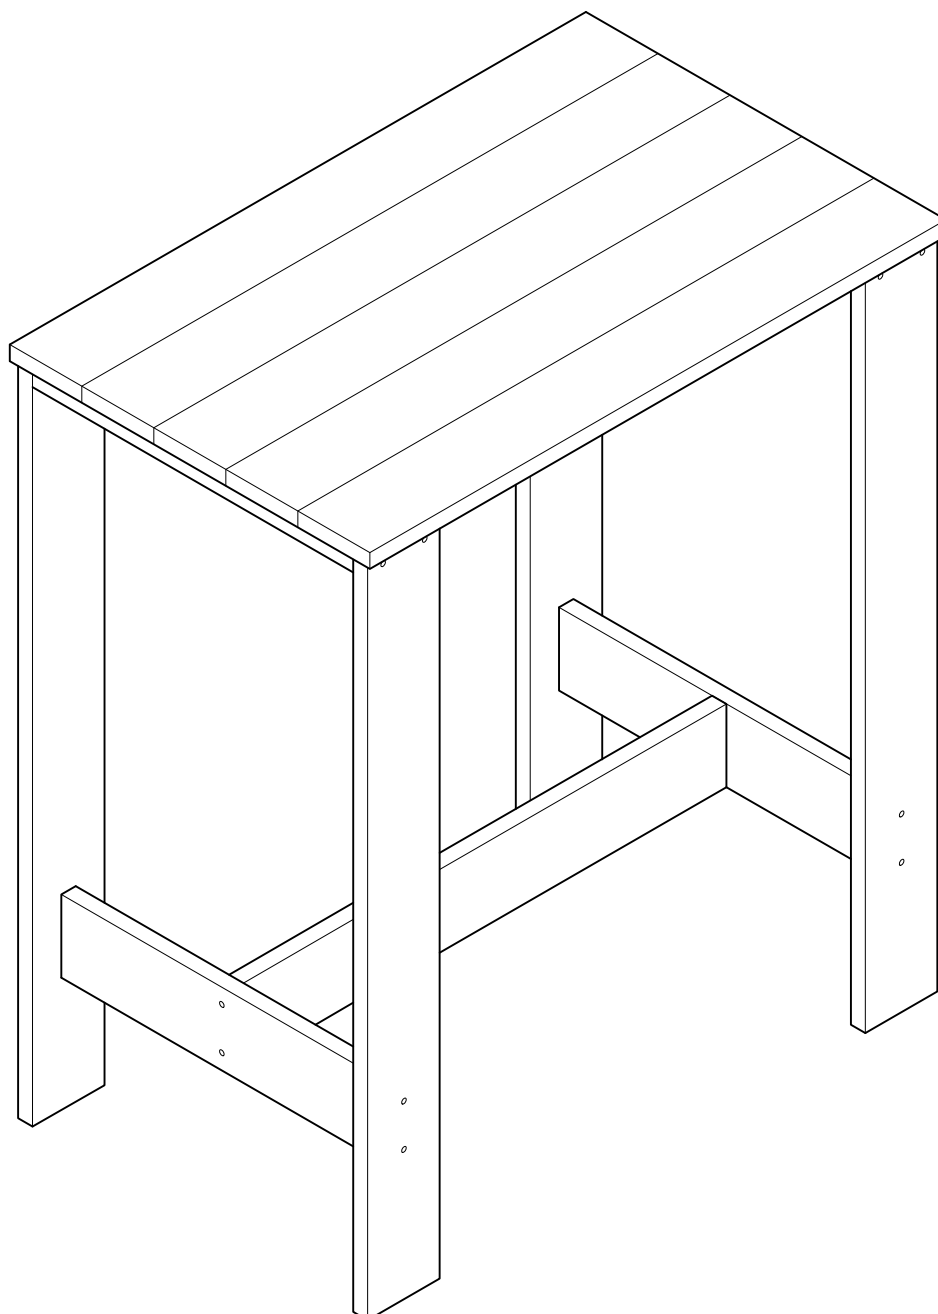

OREKA

mesa alta
table haute
mesa alta

Mesa alta 88x55

* BH22-002

1  x 2  x 4

2  x 8

L U F E

3