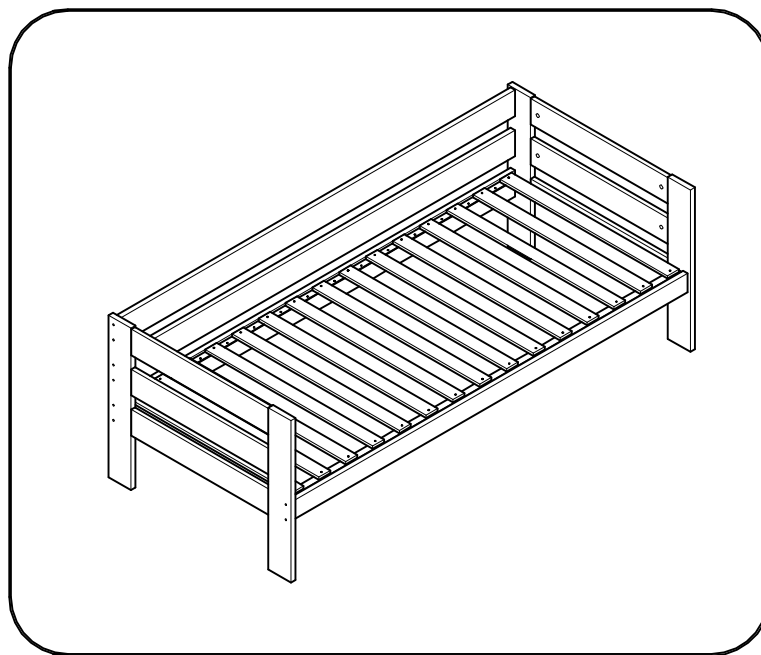

LORE

sofá cama con cajones
canapé-lit avec tiroirs
sofá-cama com gavetas
divano letto con cassetti

L U F E

LORE

sofá cama
canapé-lit
sofá-cama
divano letto

L U F E

Cama extensible Lore (1/2)

* BH24-005

Lamas Dut 80 (x30)

Cama extensible Lore (2/2)

* BH25-001

L U F E

i

L U F E

Cama extensible Lore (1/2)

BH24-005

1

x 24

x 24

2

x 12

LUFE

3  x 24

4  x 12

L U F E

5  x 6

L U F E

6  x 12

L U F E

7

x 16

L U F E