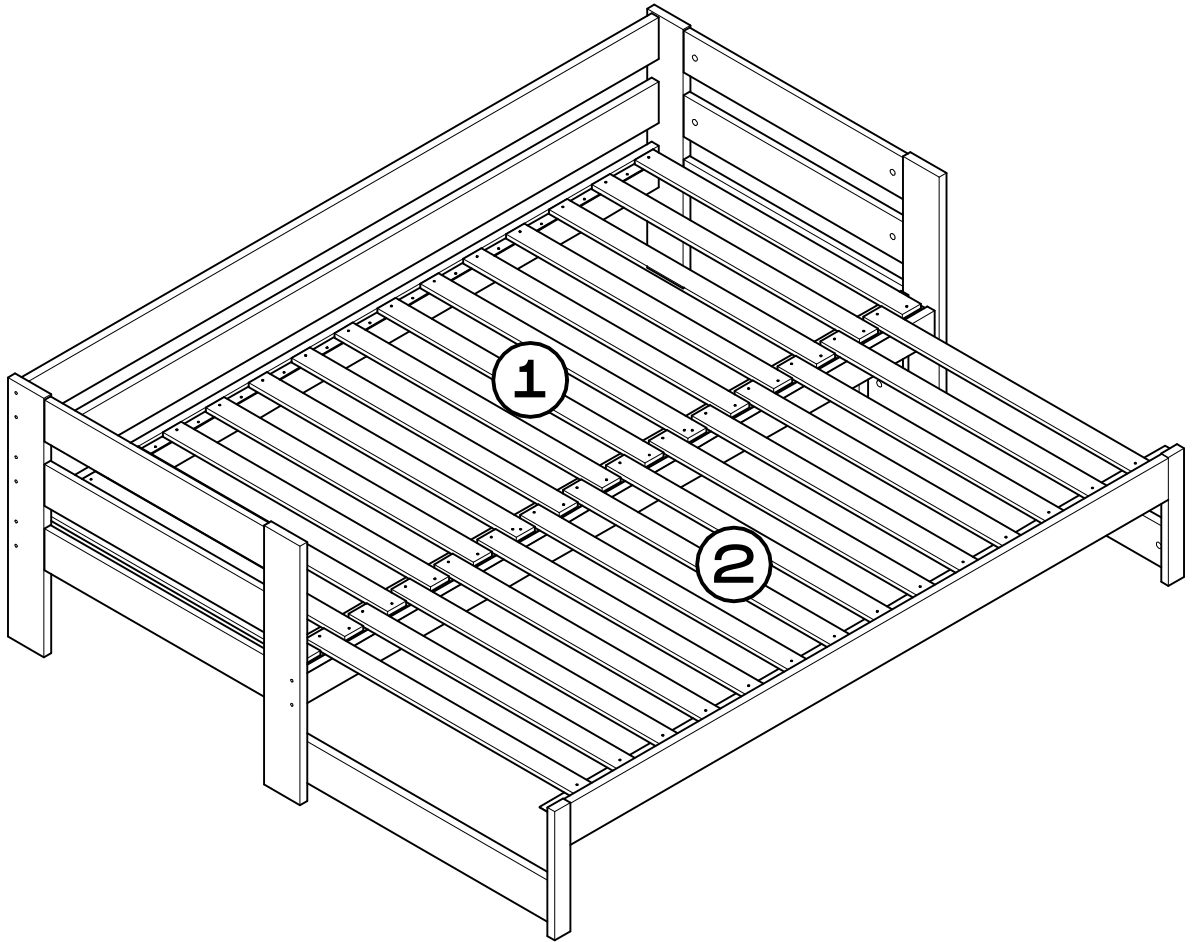

LORE

sofá cama con cajones
canapé-lit avec tiroirs
sofá-cama com gavetas
divano letto con cassetti

L U F E

LORE

sofá cama
canapé-lit
sofá-cama
divano letto

L U F E

Cama extensible Lore (1/2)

* BH24-005

Lamas Dut 80 (x30)

Cama extensible Lore (2/2)

* BH25-001

L U F E

i

L U F E

Cama extensible Lore (1/2)

BH24-005