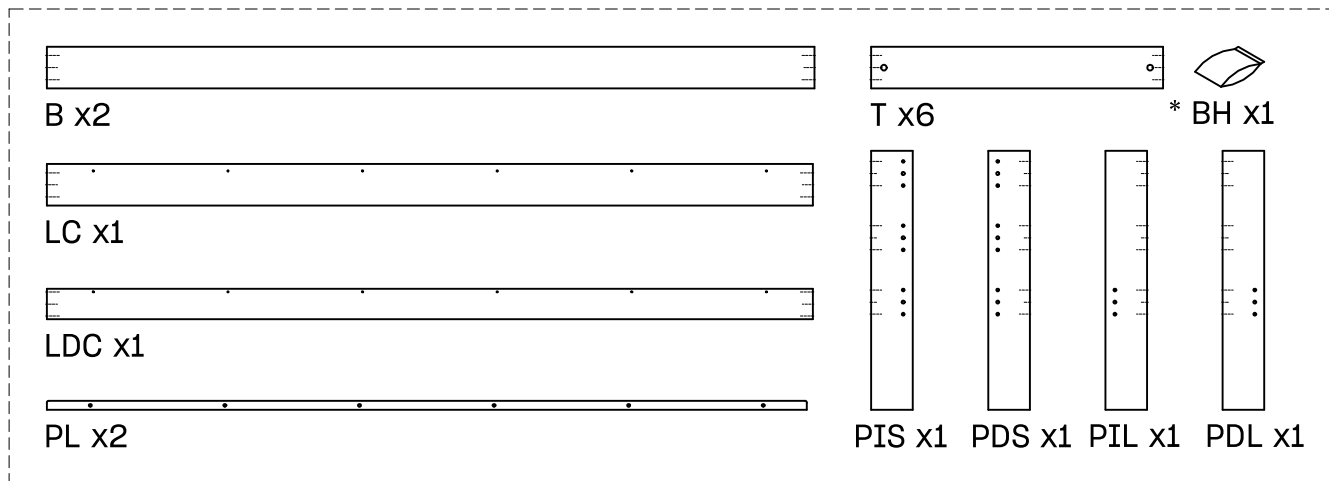

LORE

sofá cama con cajones
canapé-lit avec tiroirs
sofá-cama com gavetas
divano letto con cassetti

L U F E

LORE

sofá cama
canapé-lit
sofá-cama
divano letto

L U F E

Cama extensible Lore (1/2)

* BH24-005