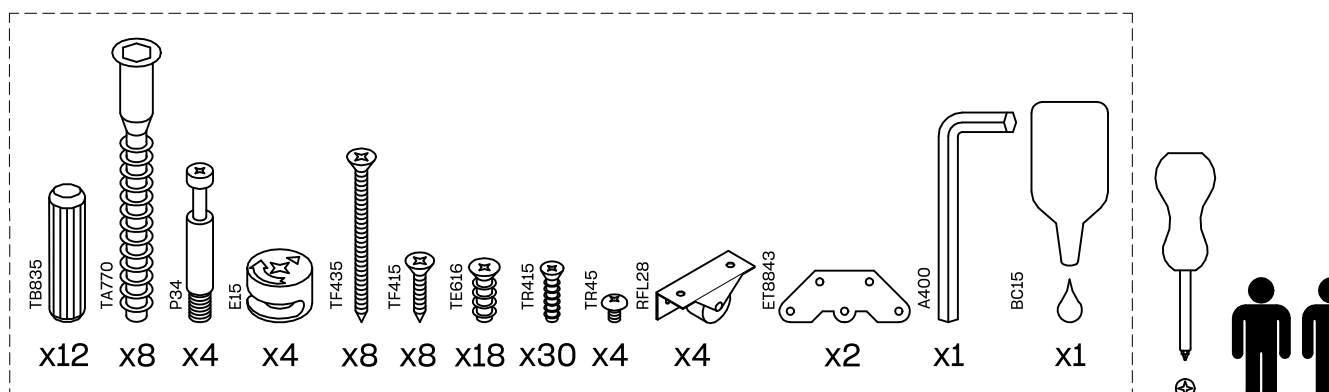

LORE

sofá cama con cajones
canapé-lit avec tiroirs
sofá-cama com gavetas
divano letto con cassetti

L U F E

LORE

sofá cama
canapé-lit
sofá-cama
divano letto

L U F E

Cama extensible Lore (1/2)

* BH24-005

Lamas Dut 80 (x30)

Cama extensible Lore (2/2)

* BH25-001

L U F E

i

L U F E

Cama extensible Lore (1/2)

BH24-005