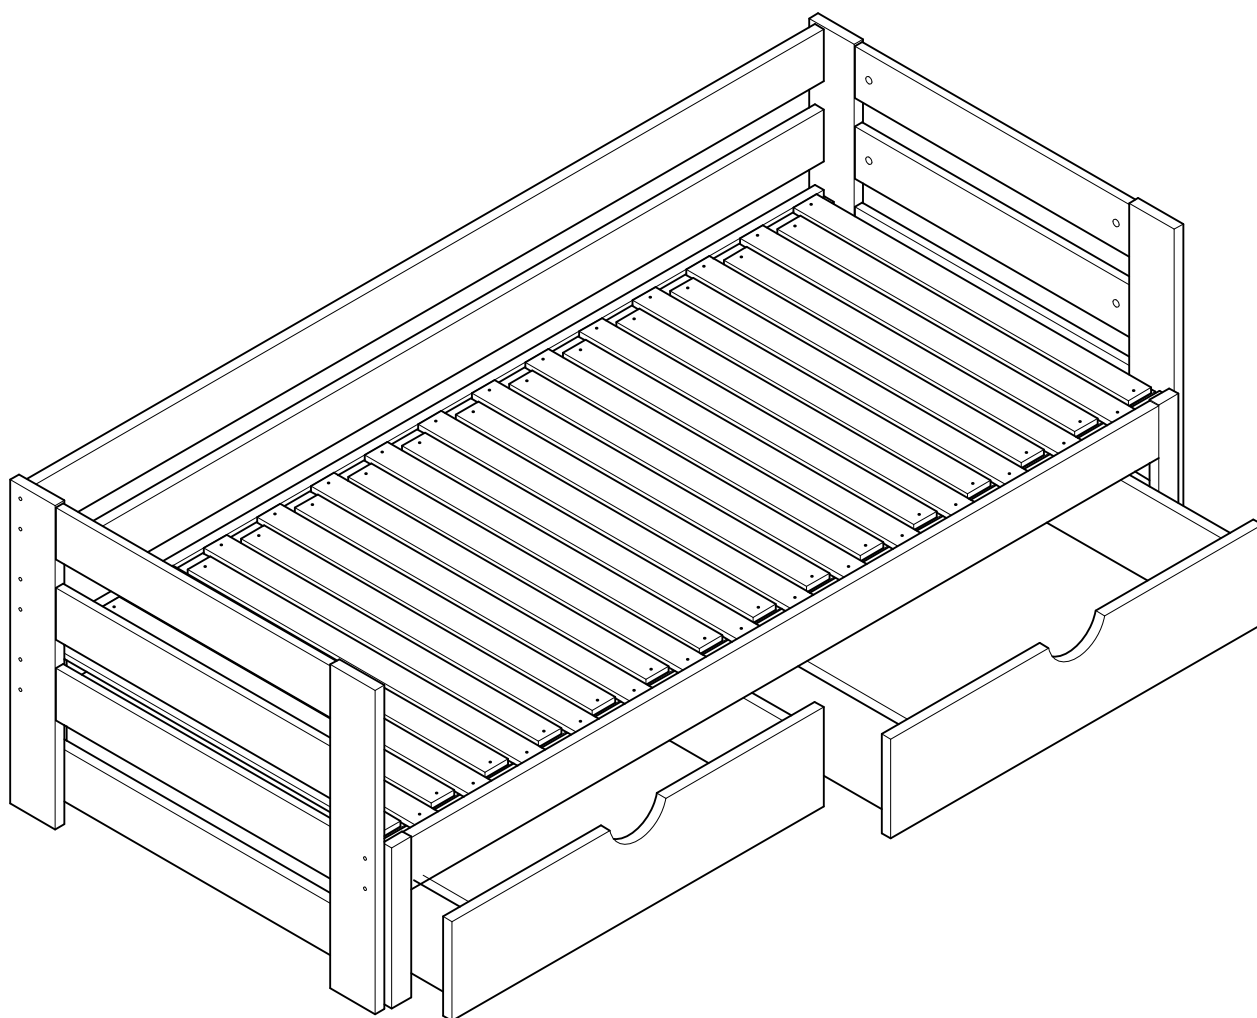

LORE

sofá cama con cajones
canapé-lit avec tiroirs
sofá-cama com gavetas
divano letto con cassetti

L U F E

LORE

sofá cama
canapé-lit
sofá-cama
divano letto

L U F E

Cama extensible Lore (1/2)

* BH24-005

Lamas Dut 80 (x30)

Cama extensible Lore (2/2)

* BH25-001

L U F E

i

L U F E

Cama extensible Lore (1/2)

BH24-005