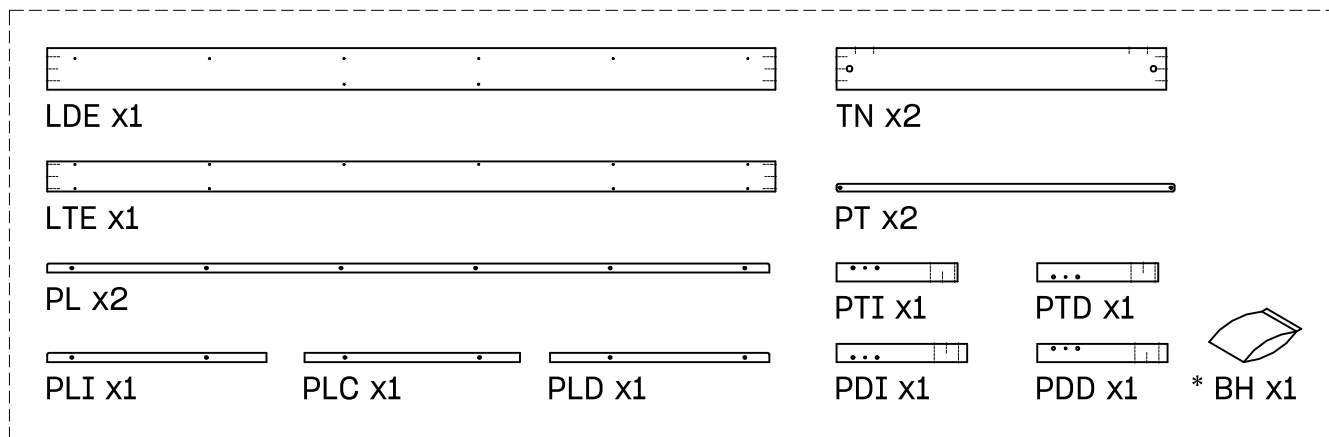

Cama extensible Lore (2/2)