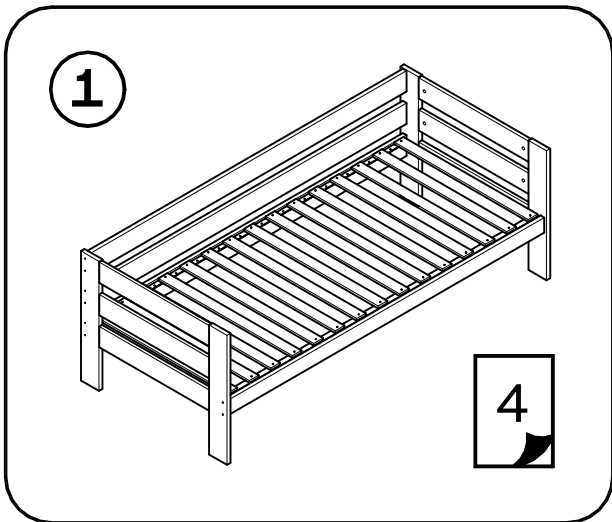

LORE

sofá cama con cajones
canapé-lit avec tiroirs
sofá-cama com gavetas
divano letto con cassetti

L U F E

LORE

sofá cama
canapé-lit
sofá-cama
divano letto

L U F E

Cama extensible Lore (1/2)

* BH24-005

Lamas Dut 80 (x30)

Cama extensible Lore (2/2)

* BH25-001

L U F E

i

L U F E

Cama extensible Lore (1/2)

BH24-005