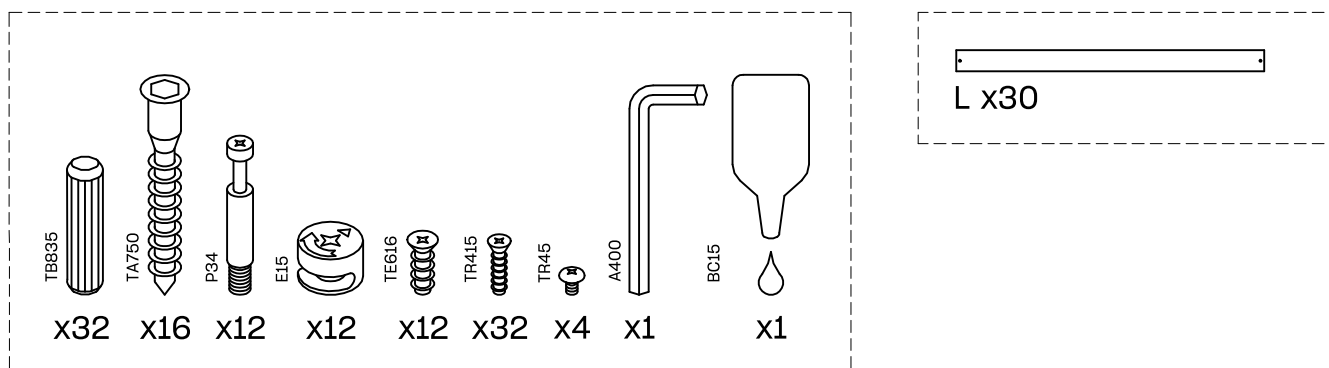

* BH24-005

Lamas Dut 80 (x30)