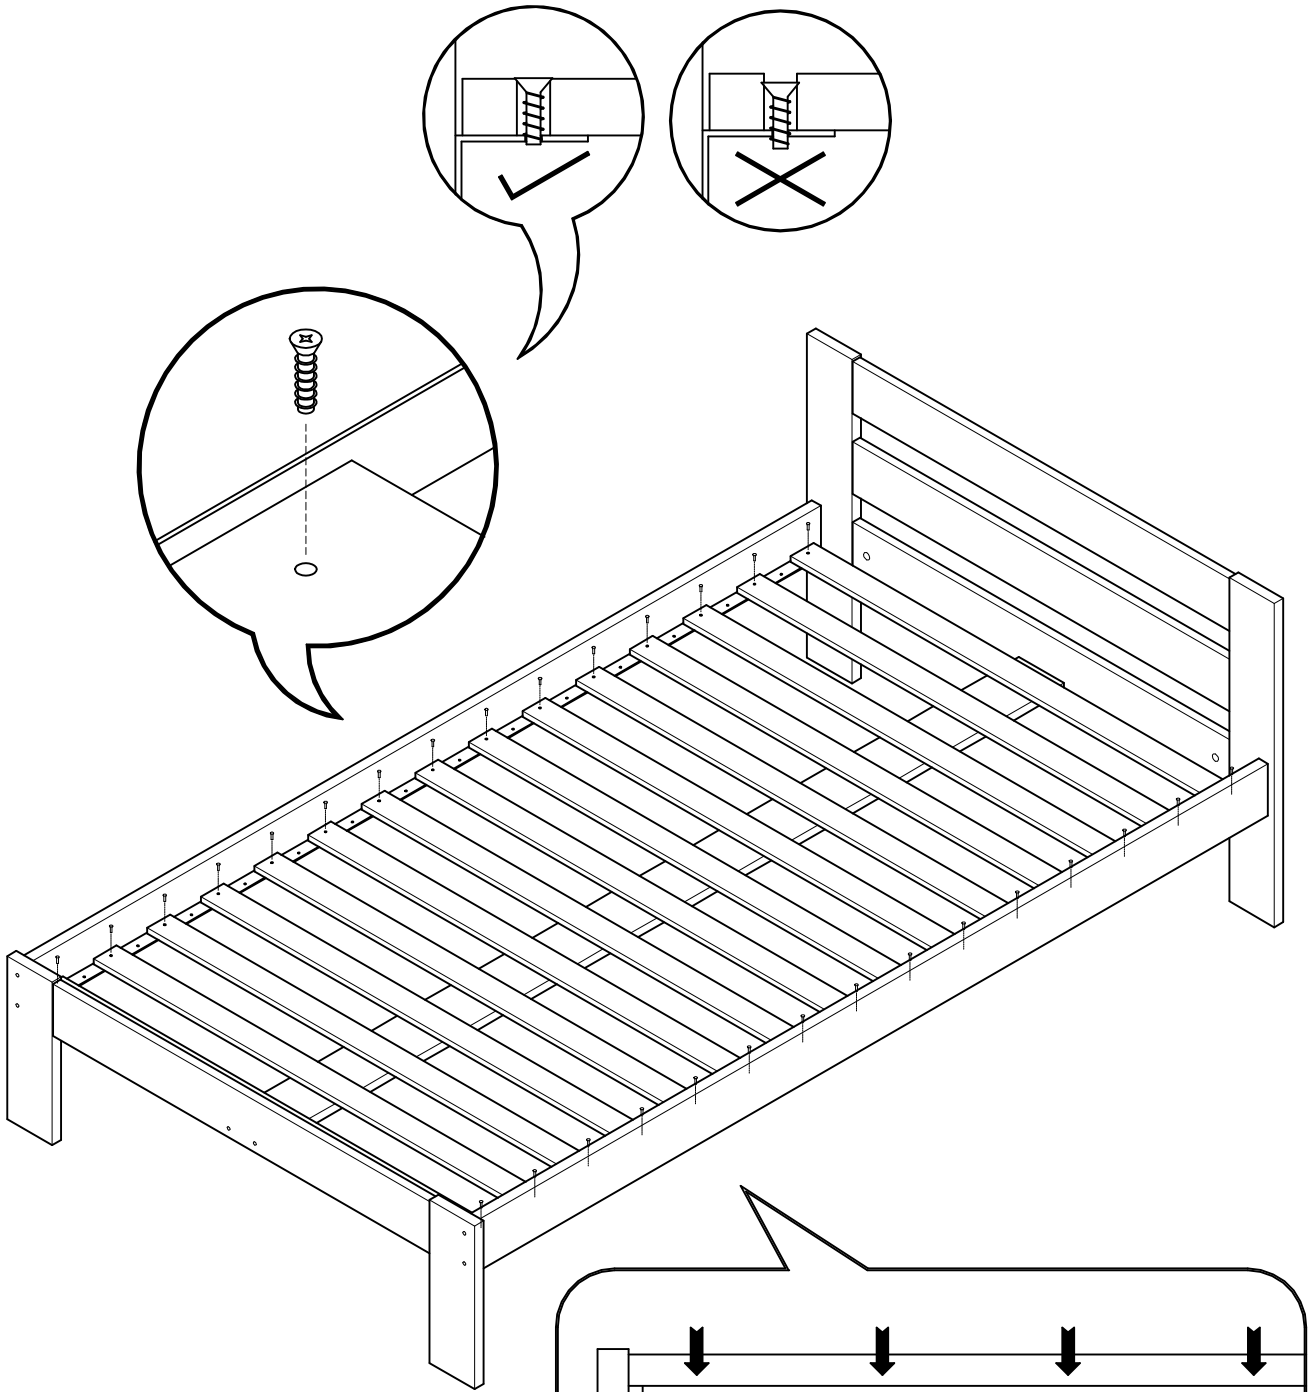

L U F E

DUT

arrastre nido 80 y 90
lit gigogne 80 et 90
cama-gaveta 80 e 90
letto estraibile 80 e 90

L U F E

Arrastre nido Dut

Lamas Dut

- * L x14 > 180cm
- * L x15 > 190 cm
- * L x16 > 200 cm

* BH24-009