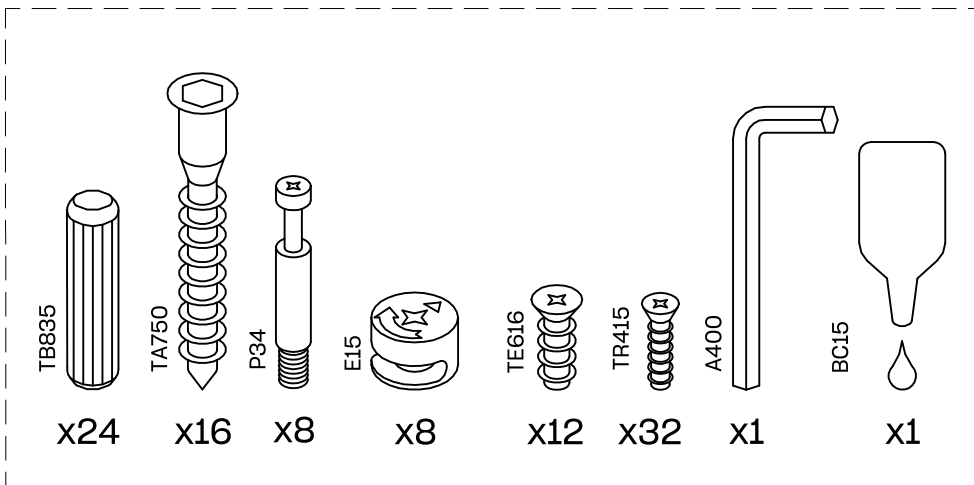

L U F E

Cama Lufe 105

Lamas Dut

* L x15 > 190 cm
 * L x16 > 200 cm

* BH24-010

L U F E

1

x 16

x 16

2

x 8

L U F E

3  BC15 x 16

4  E15 x 8

L U F E

5  x 12