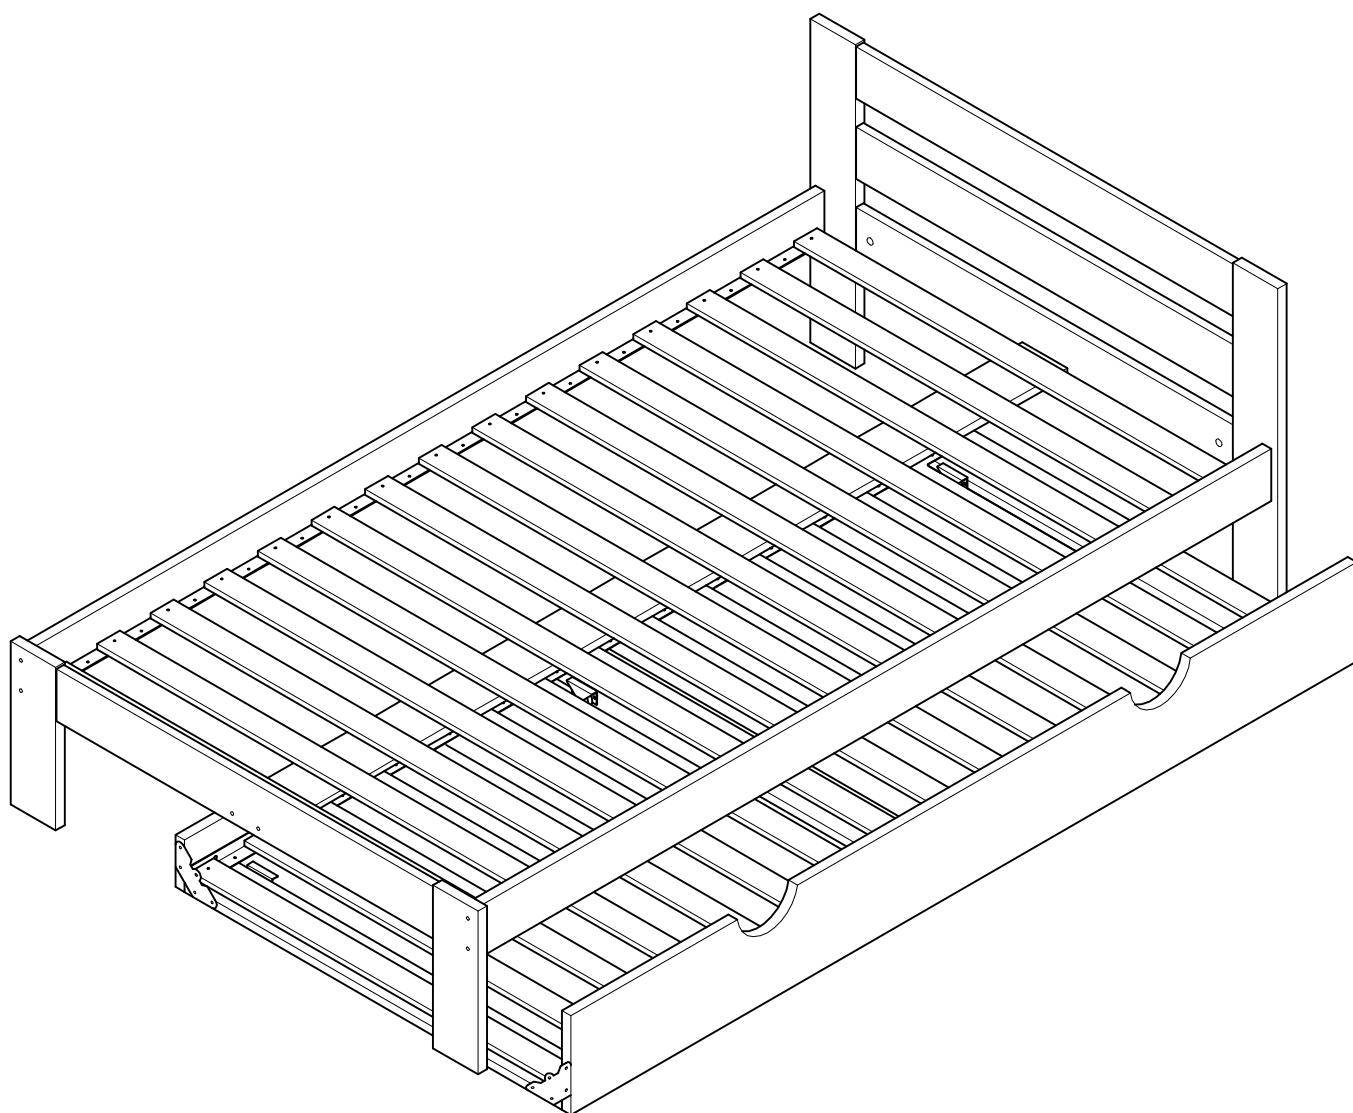

LORE

cama individual 105 y arrastre nido
lit individuel 105 et lit gigogne
cama individual 105 e cama-gaveta
letto singolo 105 e letto estraibile

L U F E

LORE

cama individual 105
lit individuel 105
cama individual 105
letto singolo 105

L U F E

Cama Lufe 105

Lamas Dut

* L x15 > 190 cm
 * L x16 > 200 cm

* BH24-010

L U F E

1

x 16

x 16

2

x 8

L U F E

3  BC15 x 16

4  E15 x 8

L U F E

5  x 12