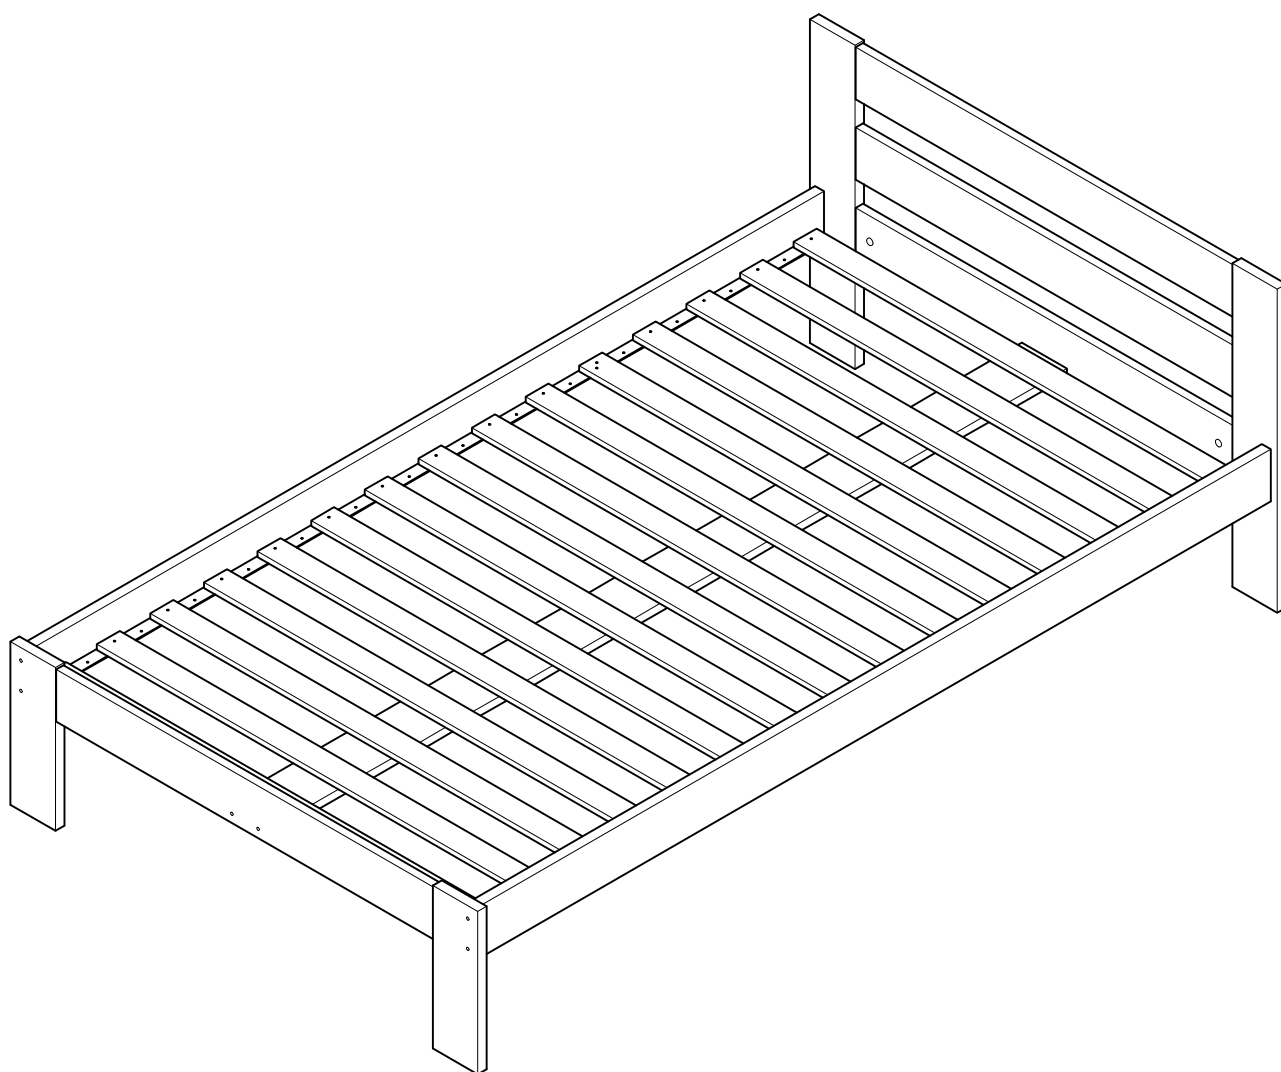

LORE

cama individual 105 y arrastre nido
lit individuel 105 et lit gigogne
cama individual 105 e cama-gaveta
letto singolo 105 e letto estraibile

L U F E

LORE

cama individual 105
lit individuel 105
cama individual 105
letto singolo 105

L U F E

Cama Lufe 105

Lamas Dut

* L x15 > 190 cm
 * L x16 > 200 cm

* BH24-010

L U F E

1

x 16

x 16

2

x 8

L U F E

3  BC15 x 16

4  E15 x 8

L U F E

5  x 12