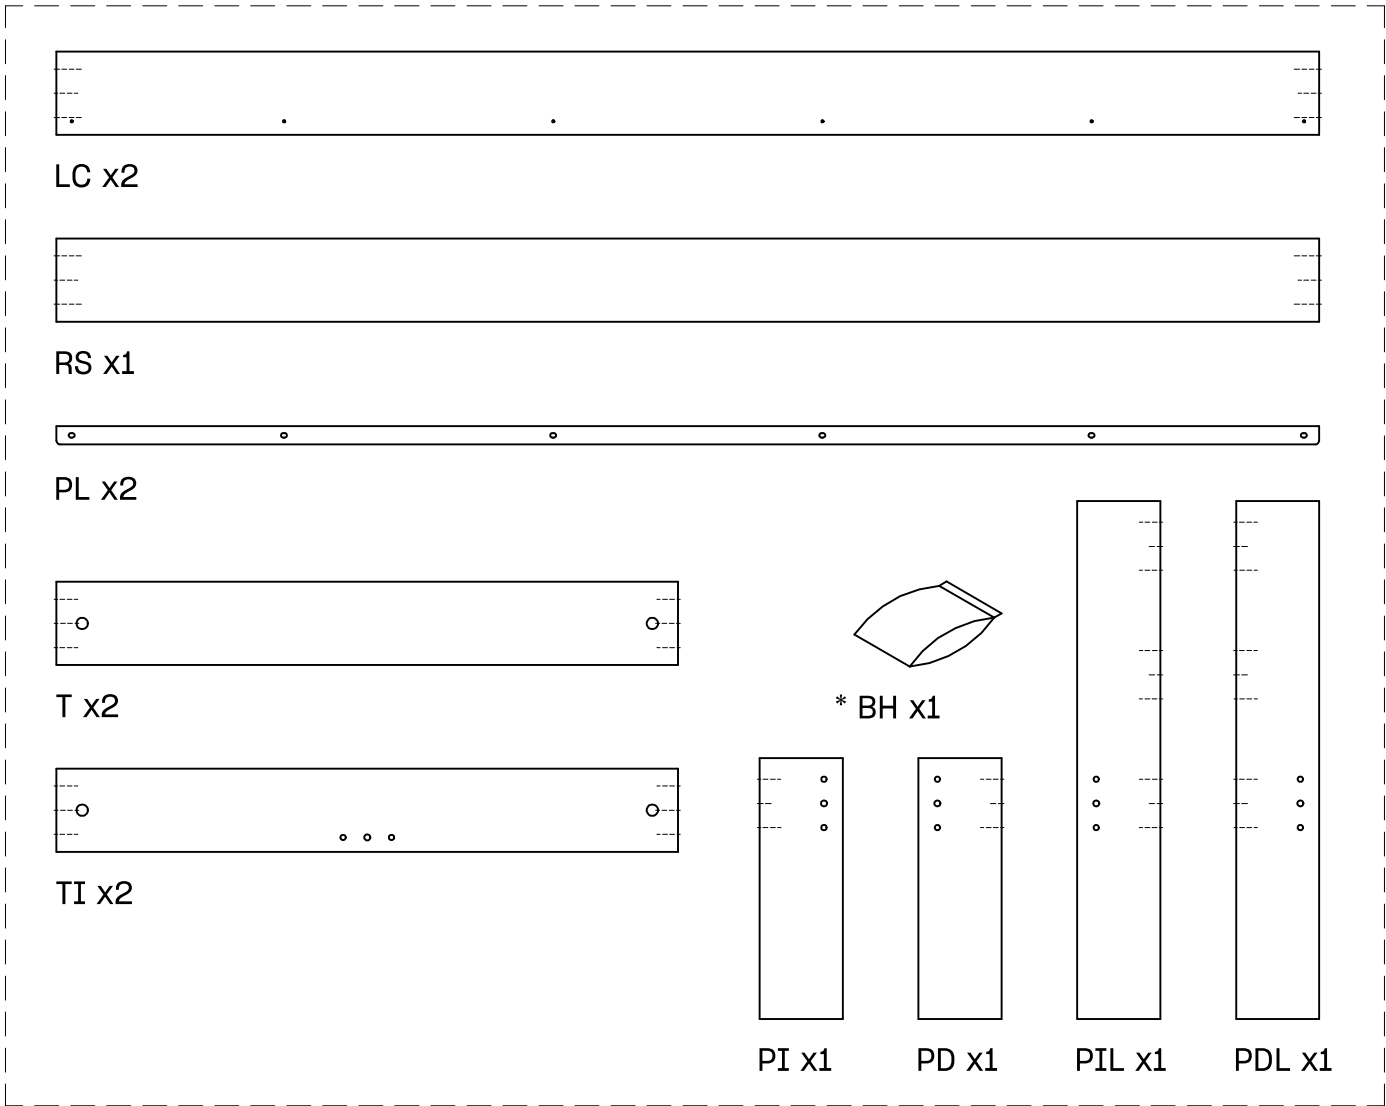

LORE

cama individual 105 y arrastre nido
lit individuel 105 et lit gigogne
cama individual 105 e cama-gaveta
letto singolo 105 e letto estraibile

L U F E

LORE

cama individual 105
lit individuel 105
cama individual 105
letto singolo 105

L U F E

Cama Lufe 105

Lamas Dut

* L x15 > 190 cm
 * L x16 > 200 cm

* BH24-010

L U F E

1

x 16

x 16

2

x 8

L U F E

3  BC15 x 16

4  E15 x 8

L U F E

5  x 12

4  x 12

L U F E

5  x 6

L U F E

6

x 16

TE8843

x 4