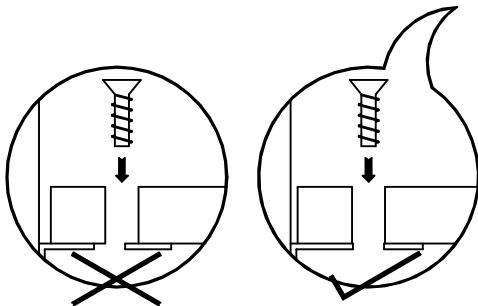

x 16

2

x 8

L U F E

3  BC15 x 16

4  E15 x 8

L U F E

5  x 12

L U F E

6

TB835 x 6

TA750 x 12

L U F E

7

TR415

 x 30/32

L U F E

DUT

arrastre nido 80 y 90
lit gigogne 80 et 90
cama-gaveta 80 e 90
letto estraibile 80 e 90

L U F E

Arrastre nido Dut

Lamas Dut

- * L x14 > 180cm
- * L x15 > 190 cm
- * L x16 > 200 cm

* BH24-009