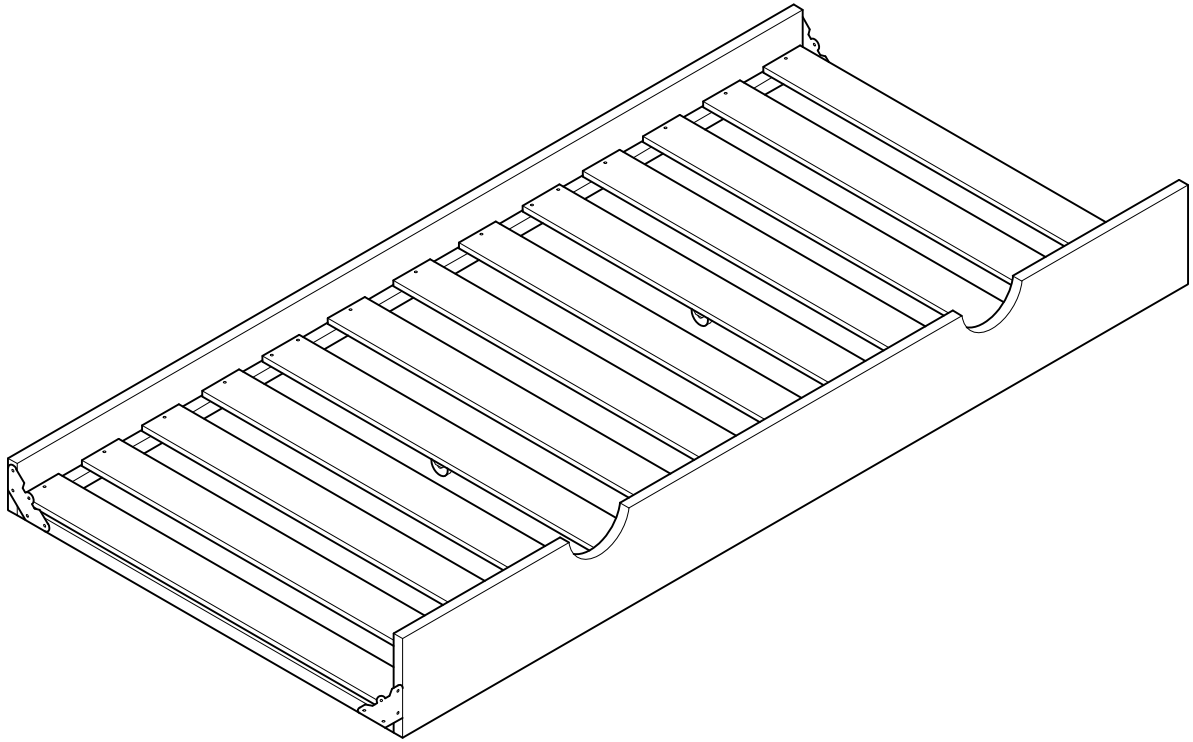

x 16

2

x 8

L U F E

3  BC15 x 16

4  E15 x 8

L U F E

5  x 12

L U F E

6

TB835 x 6

TA750 x 12

L U F E

7

TR415

 x 30/32

L U F E

DUT

arrastre nido 80 y 90
lit gigogne 80 et 90
cama-gaveta 80 e 90
letto estraibile 80 e 90

L U F E

Arrastre nido Dut

Lamas Dut

- * L x14 > 180cm
- * L x15 > 190 cm
- * L x16 > 200 cm

* BH24-009