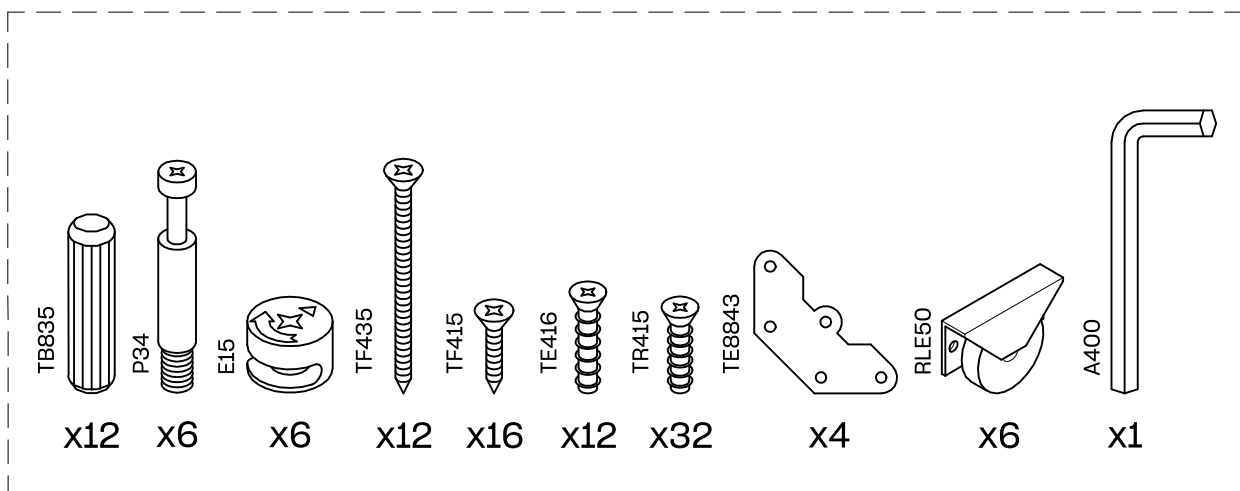

L U F E

DUT

arrastre nido 80 y 90
lit gigogne 80 et 90
cama-gaveta 80 e 90
letto estraibile 80 e 90

L U F E

Arrastre nido Dut

Lamas Dut

- * L x14 > 180cm
- * L x15 > 190 cm
- * L x16 > 200 cm

* BH24-009

1  x 12

2  x 6

L U F E

3

x 12

RLE50

x 6

L U F E