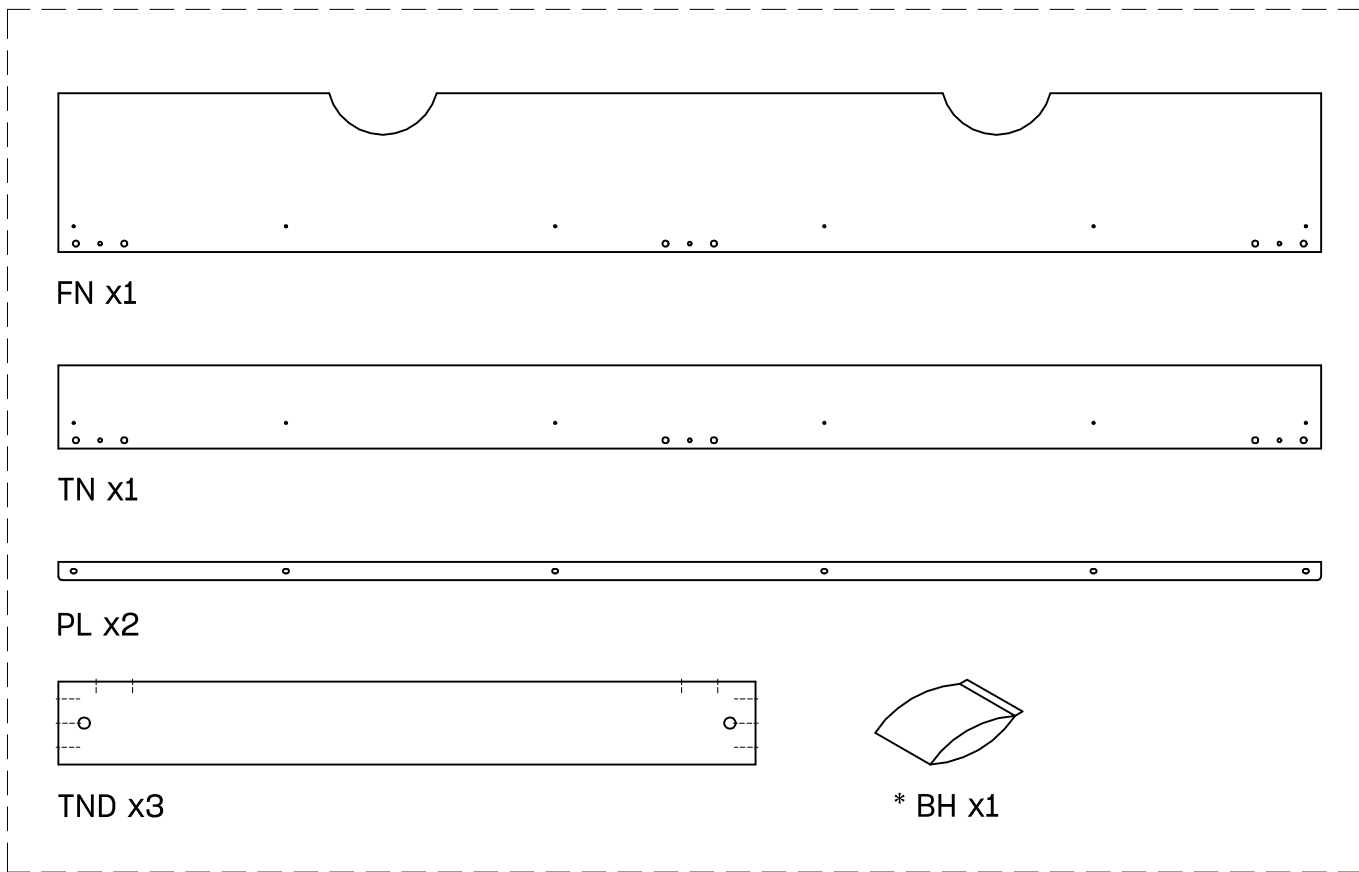

L U F E

DUT

arrastre nido 80 y 90
lit gigogne 80 et 90
cama-gaveta 80 e 90
letto estraibile 80 e 90

L U F E

Arrastre nido Dut

Lamas Dut

- * L x14 > 180cm
- * L x15 > 190 cm
- * L x16 > 200 cm

* BH24-009