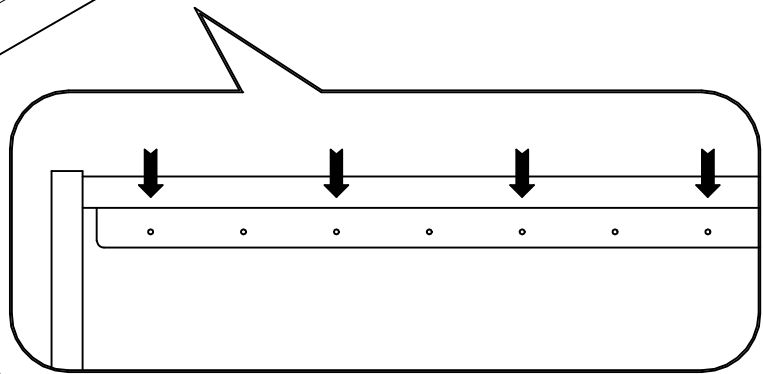

x 16

2

x 8

L U F E

3  BC15 x 16

4  E15 x 8

L U F E

5  x 12

L U F E

6

TB835 x 6

TA750 x 12

L U F E

7

TR415

 x 30/32

L U F E

DUT

arrastre nido 80 y 90
lit gigogne 80 et 90
cama-gaveta 80 e 90
letto estraibile 80 e 90

L U F E

Arrastre nido Dut

Lamas Dut

- * L x14 > 180cm
- * L x15 > 190 cm
- * L x16 > 200 cm

* BH24-009