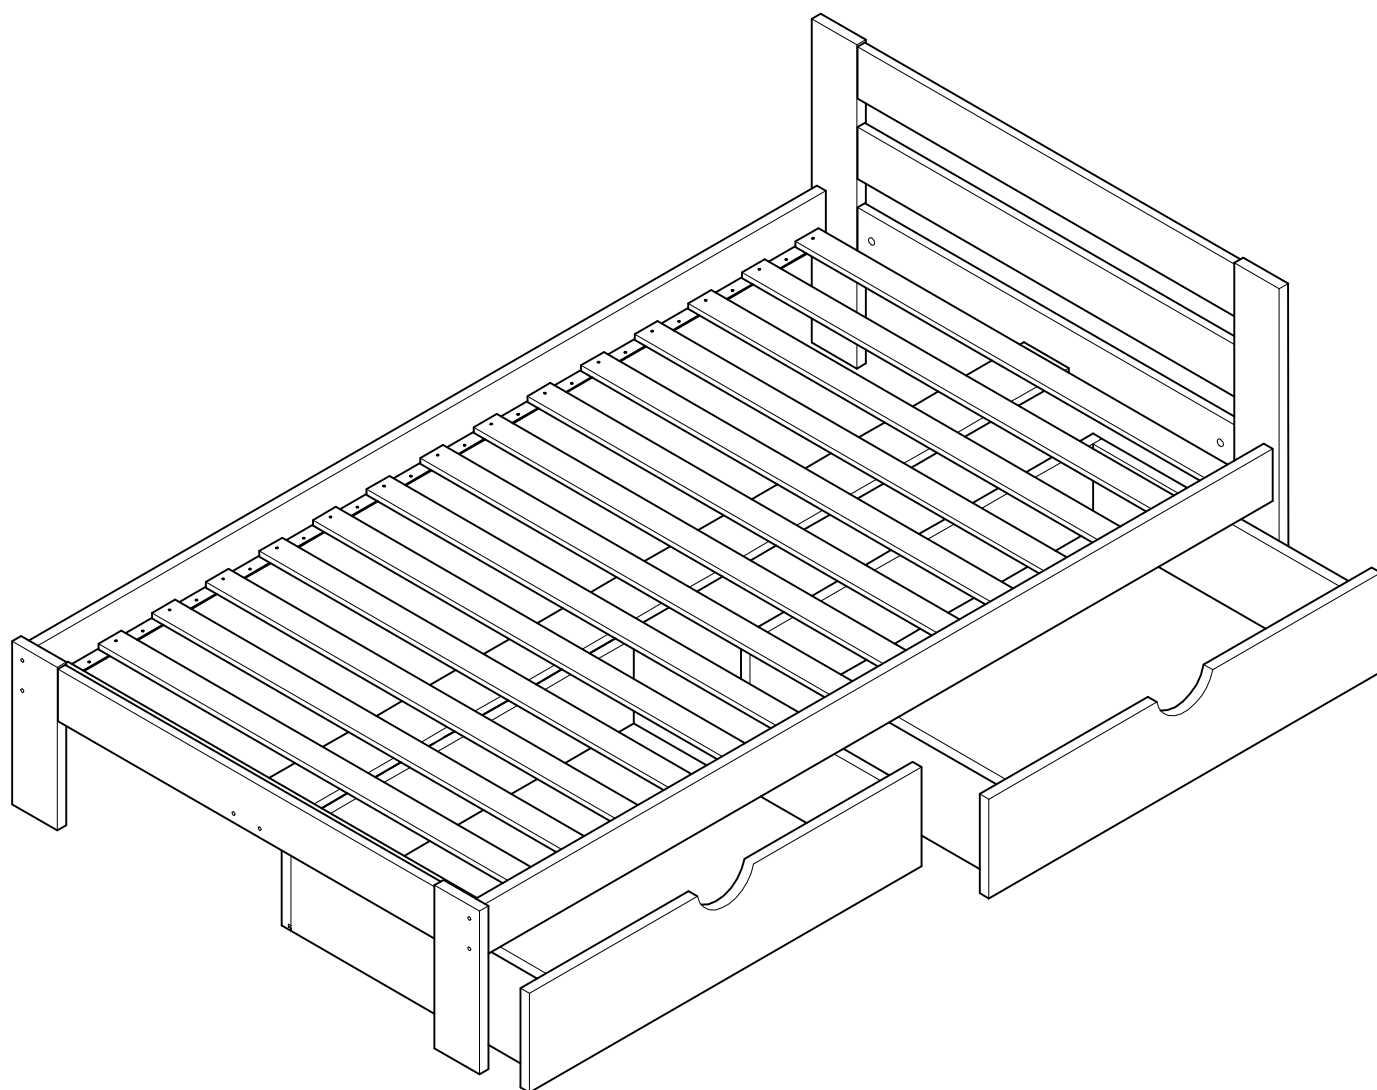

LORE

cama individual 105 con cajones
lit individuel 105 avec tiroirs
cama individual 105 com gavetas
letto singolo 105 con cassetti

L U F E

LORE

cama individual 105
lit individuel 105
cama individual 105
letto singolo 105

L U F E

Cama Lufe 105

Lamas Dut

* L x15 > 190 cm
 * L x16 > 200 cm

* BH24-010

L U F E

1

x 16

x 16

2

x 8

L U F E

3  BC15 x 16

4  E15 x 8

L U F E

5  x 12