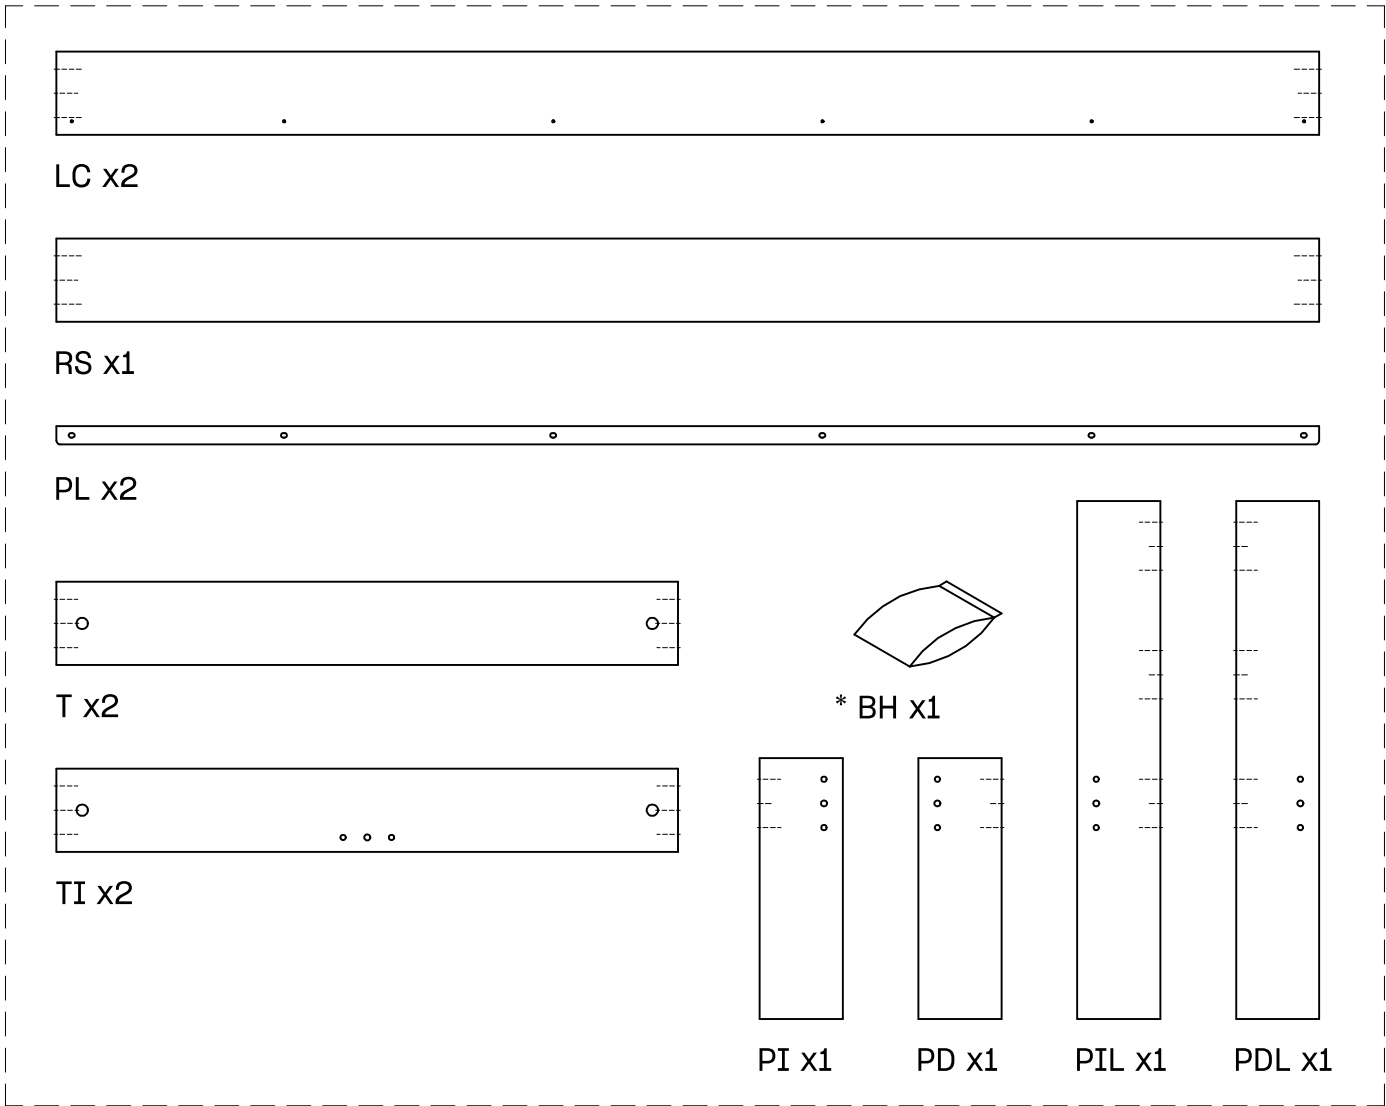

LORE

cama individual 105 con cajones
lit individuel 105 avec tiroirs
cama individual 105 com gavetas
letto singolo 105 con cassetti

L U F E

LORE

cama individual 105
lit individuel 105
cama individual 105
letto singolo 105

L U F E

Cama Lufe 105

Lamas Dut

* L x15 > 190 cm
 * L x16 > 200 cm

* BH24-010

L U F E

1

x 16

x 16

2

x 8

L U F E

3  BC15 x 16

4  E15 x 8

L U F E

5  x 12

L U F E

3

x 16

x 8

L U F E

4

5

x 8