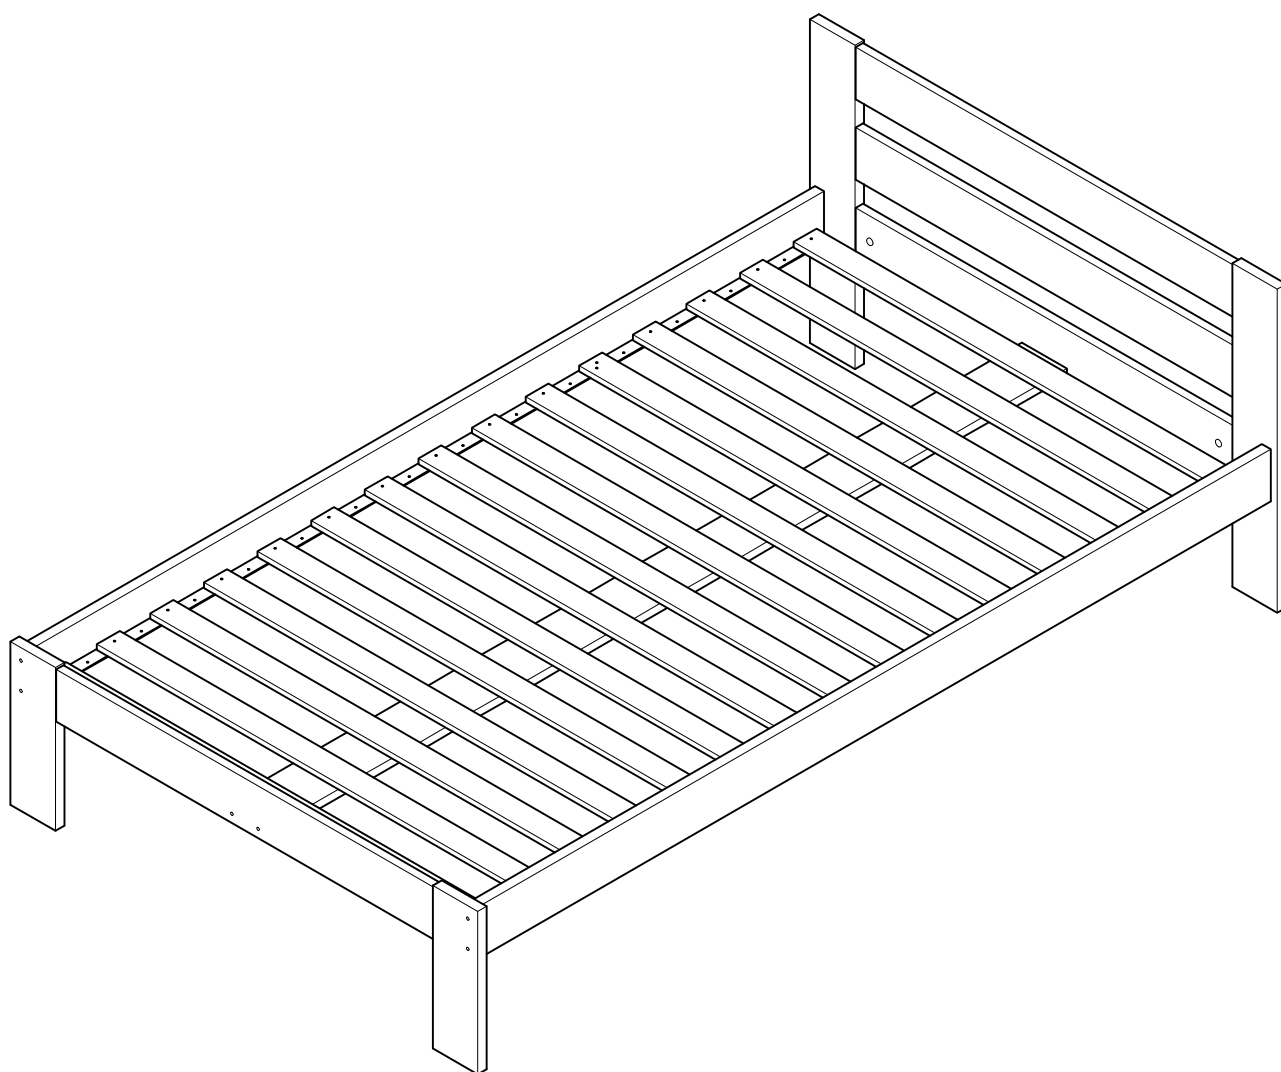

LORE

cama individual 105 con cajones
lit individuel 105 avec tiroirs
cama individual 105 com gavetas
letto singolo 105 con cassetti

L U F E

LORE

cama individual 105
lit individuel 105
cama individual 105
letto singolo 105

L U F E

Cama Lufe 105

Lamas Dut

* L x15 > 190 cm
 * L x16 > 200 cm

* BH24-010

L U F E

1

x 16

x 16

2

x 8

L U F E

3  BC15 x 16

4  E15 x 8

L U F E

5  x 12

L U F E

3

x 16

x 8

L U F E

4

5

x 8