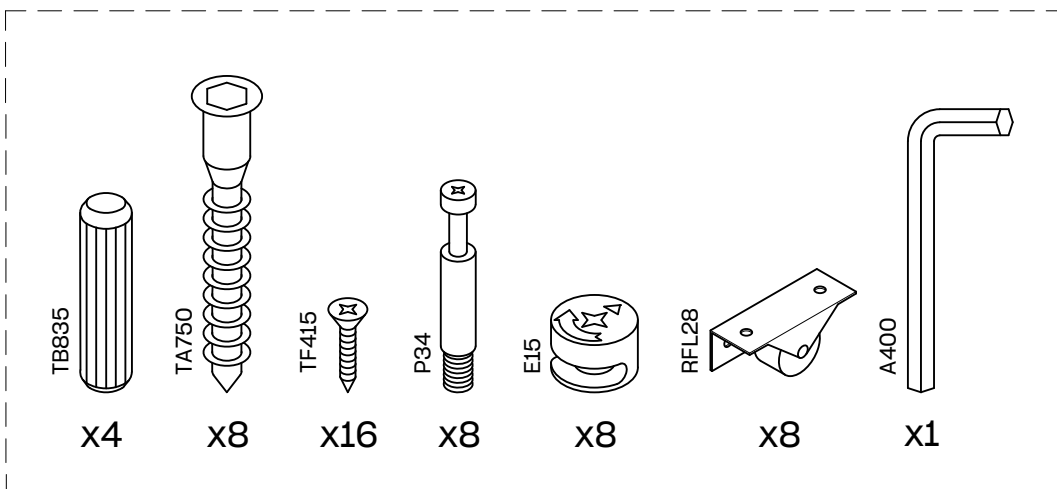

L U F E

DUT

cajones de almacenaje 65 y 90
 tiroirs de rangement 65 et 90
 gavetas de arrumação 65 e 90
 cassetti contenitori 65 e 90

Cajón base doble

Fondo cajón

* BH23-017

1 TB835 x 4

2 P34 x 8

L U F E

3

x 16

x 8

L U F E

4

5

x 8