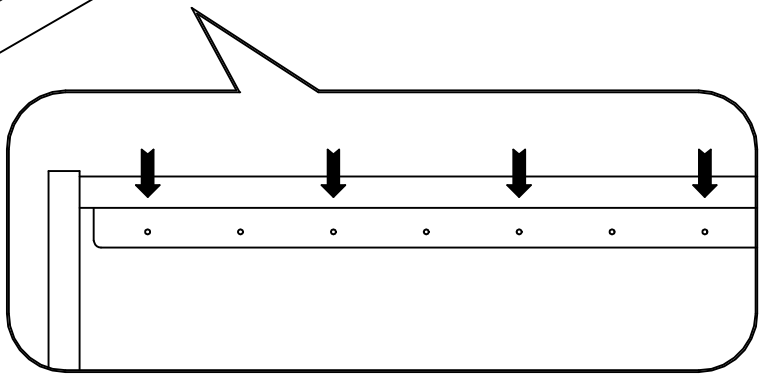

x 16

2

x 8

L U F E

3  BC15 x 16

4  E15 x 8

L U F E

5

 x 30/32

L U F E

DUT

cajón de almacenaje 65 y 90
 tiroir de rangement 65 et 90
 gaveta de arrumação 65 e 90
 cassetto contenitore 65 e 90

L U F E

Cajón base

Fondo cajón

* BH23-018