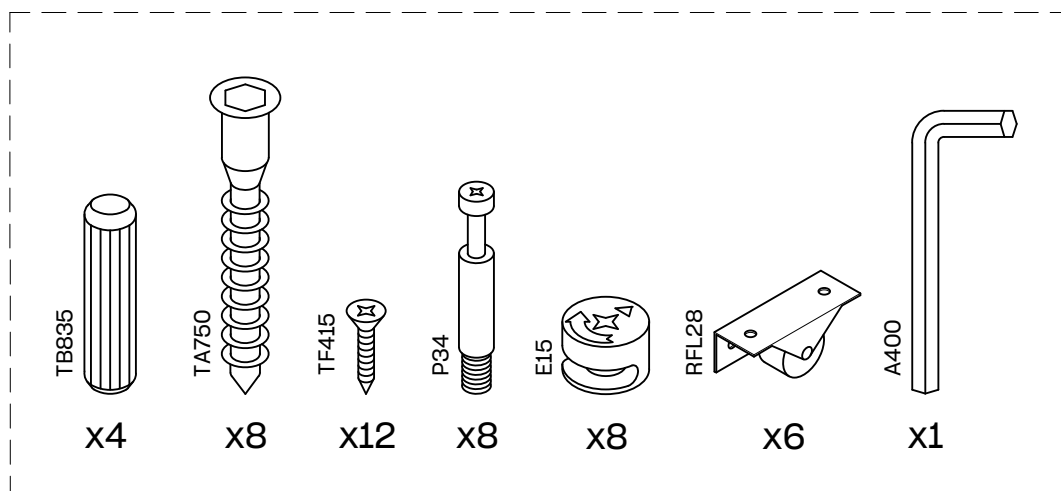

 x 30/32

L U F E

DUT

cajón de almacenaje 65 y 90
 tiroir de rangement 65 et 90
 gaveta de arrumação 65 e 90
 cassetto contenitore 65 e 90

L U F E

Cajón base

Fondo cajón

* BH23-018

L U F E

1 TB835 x 4

2 P34 x 8

L U F E

3

TF415 x 12

RFL28 x 6

L U F E