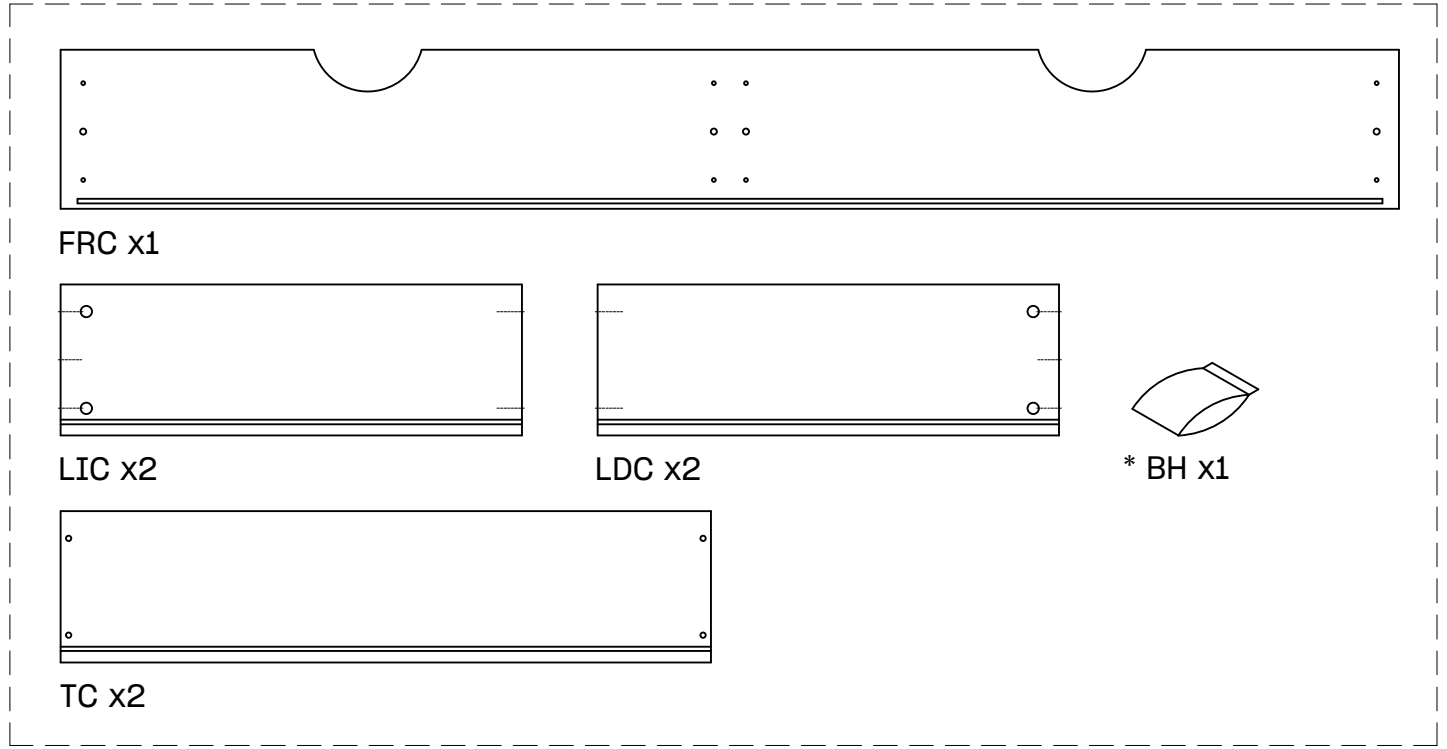

 x 30/32

L U F E

DUT

cajón de almacenaje 65 y 90
 tiroir de rangement 65 et 90
 gaveta de arrumação 65 e 90
 cassetto contenitore 65 e 90

L U F E

Cajón base

Fondo cajón

* BH23-018