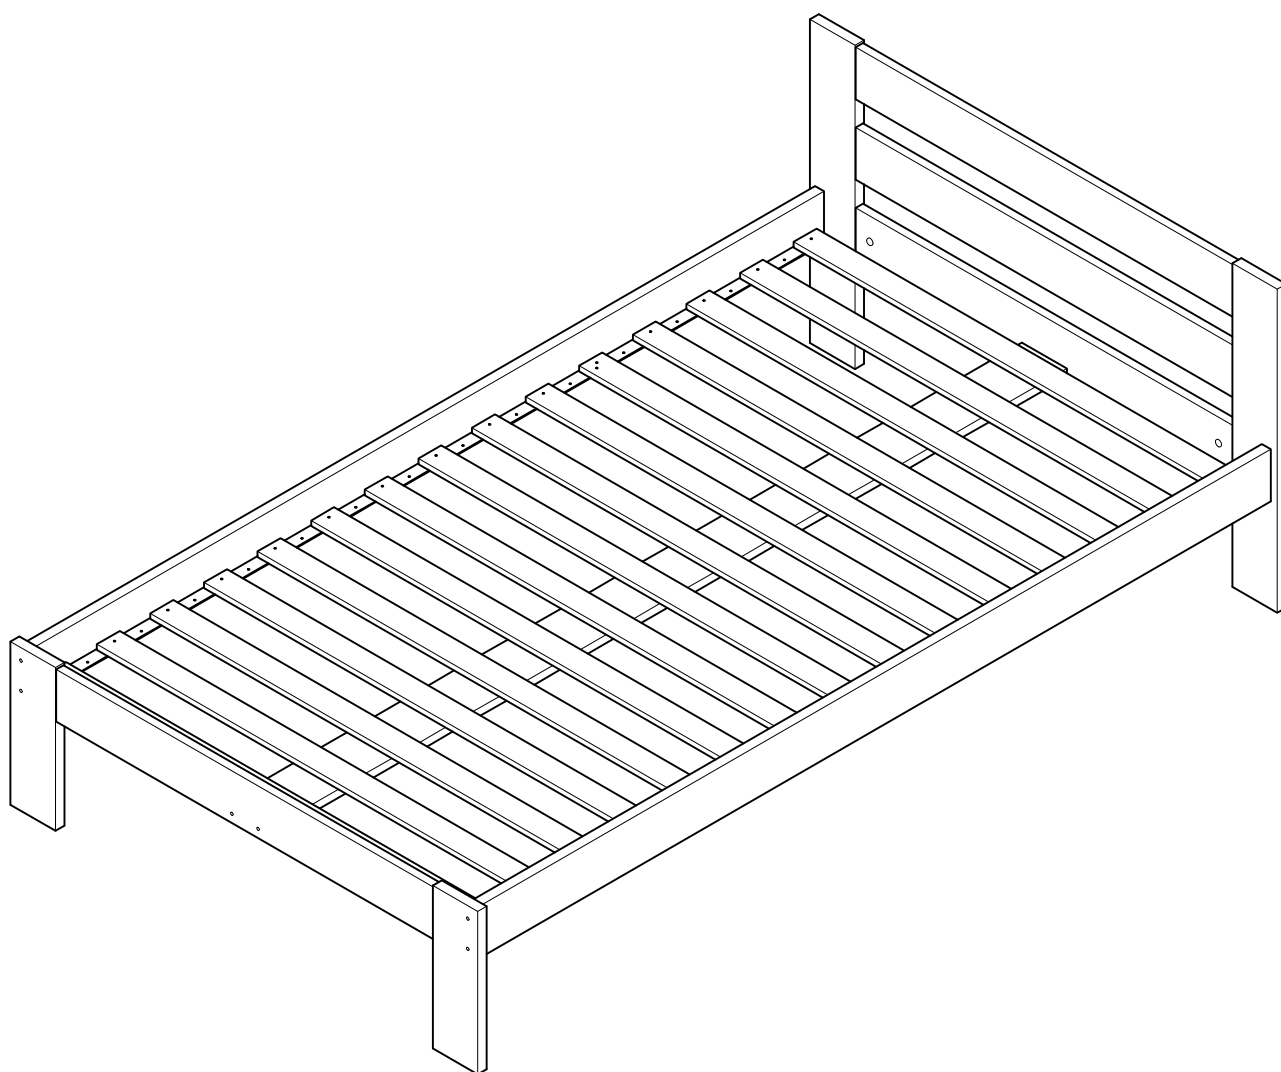

LORE

cama individual 105 con cajón
lit individuel 105 avec tiroir
cama individual 105 com gaveta
letto singolo 105 con cassetto

L U F E

LORE

cama individual 105
lit individuel 105
cama individual 105
letto singolo 105

L U F E

Cama Lufe 105

Lamas Dut

* L x15 > 190 cm
 * L x16 > 200 cm

* BH24-010

L U F E

1

x 16

x 16

2

x 8

L U F E

3  BC15 x 16

4  E15 x 8

L U F E

5

 x 30/32

L U F E

DUT

cajón de almacenaje 65 y 90
 tiroir de rangement 65 et 90
 gaveta de arrumação 65 e 90
 cassetto contenitore 65 e 90

L U F E

Cajón base

Fondo cajón

* BH23-018