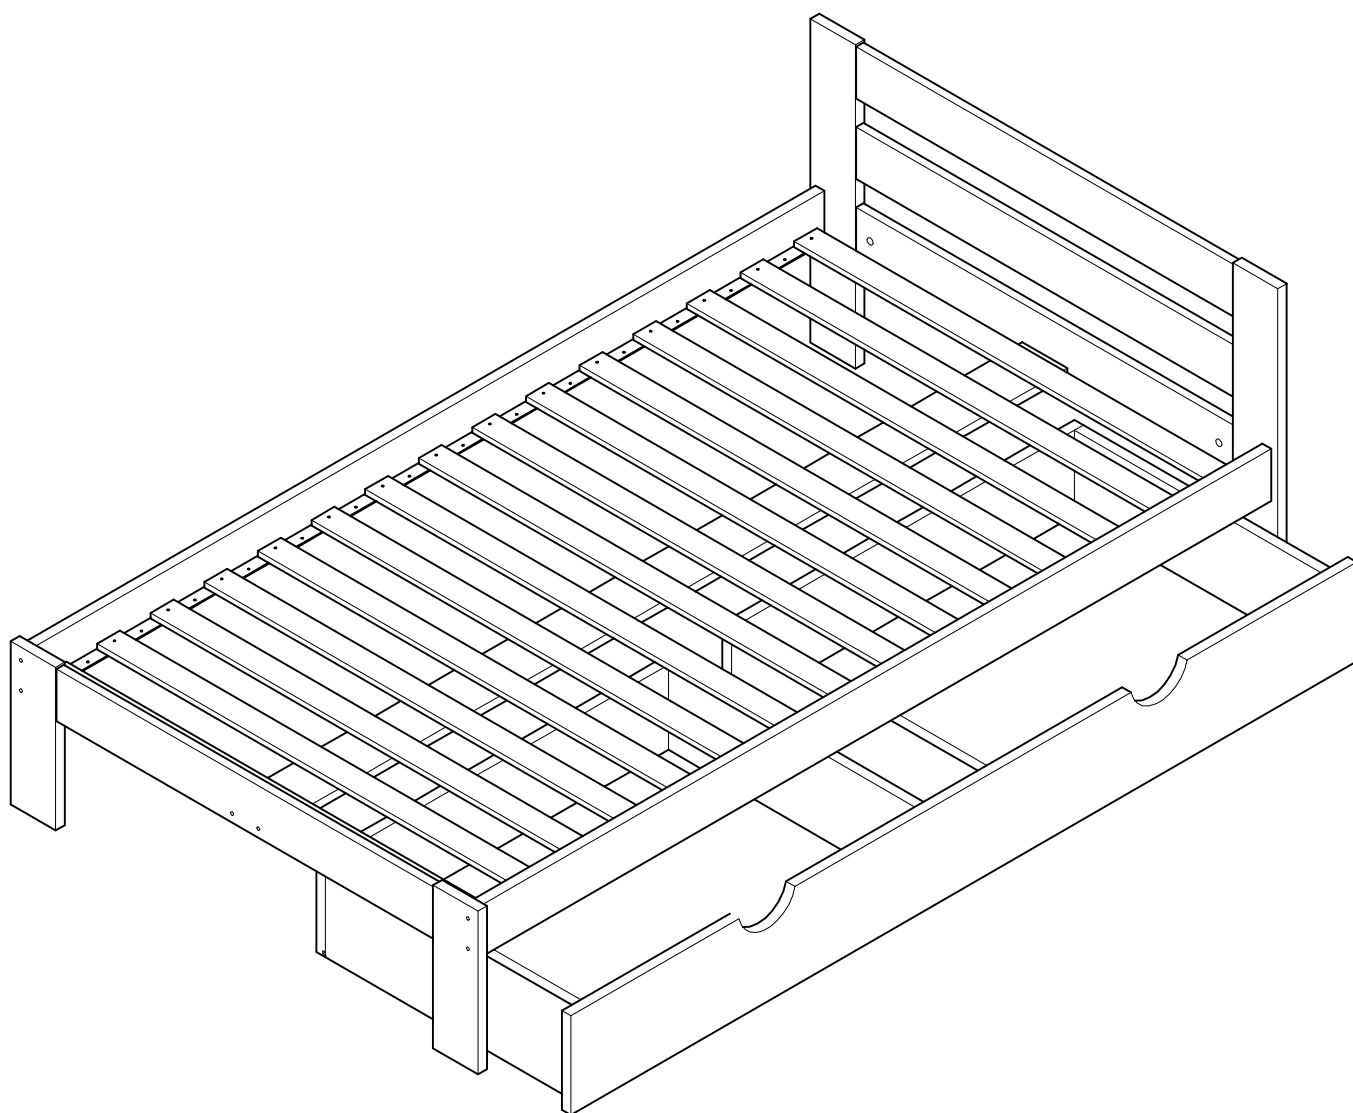

LORE

cama individual 105 con cajón
lit individuel 105 avec tiroir
cama individual 105 com gaveta
letto singolo 105 con cassetto

L U F E

LORE

cama individual 105
lit individuel 105
cama individual 105
letto singolo 105

L U F E

Cama Lufe 105

Lamas Dut

* L x15 > 190 cm
 * L x16 > 200 cm

* BH24-010

L U F E

1

x 16

x 16

2

x 8

L U F E

3  BC15 x 16

4  E15 x 8

L U F E

5