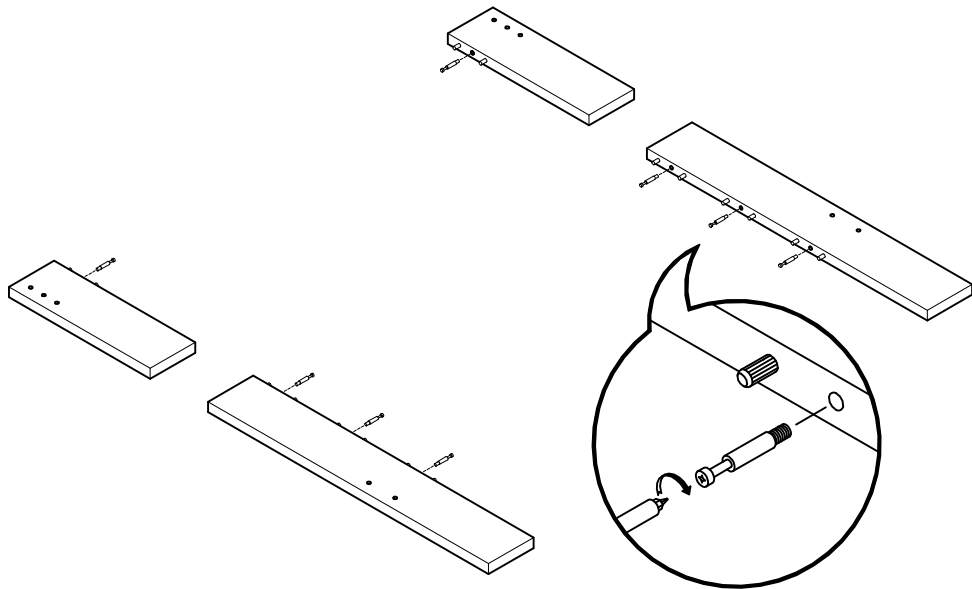

LORE

cama individual 105 con cajón
lit individuel 105 avec tiroir
cama individual 105 com gaveta
letto singolo 105 con cassetto

L U F E

LORE

cama individual 105
lit individuel 105
cama individual 105
letto singolo 105

L U F E

Cama Lufe 105

Lamas Dut

* L x15 > 190 cm
 * L x16 > 200 cm

* BH24-010

L U F E

1

x 16

x 16

2

x 8

L U F E

3  BC15 x 16

4  E15 x 8

L U F E

5