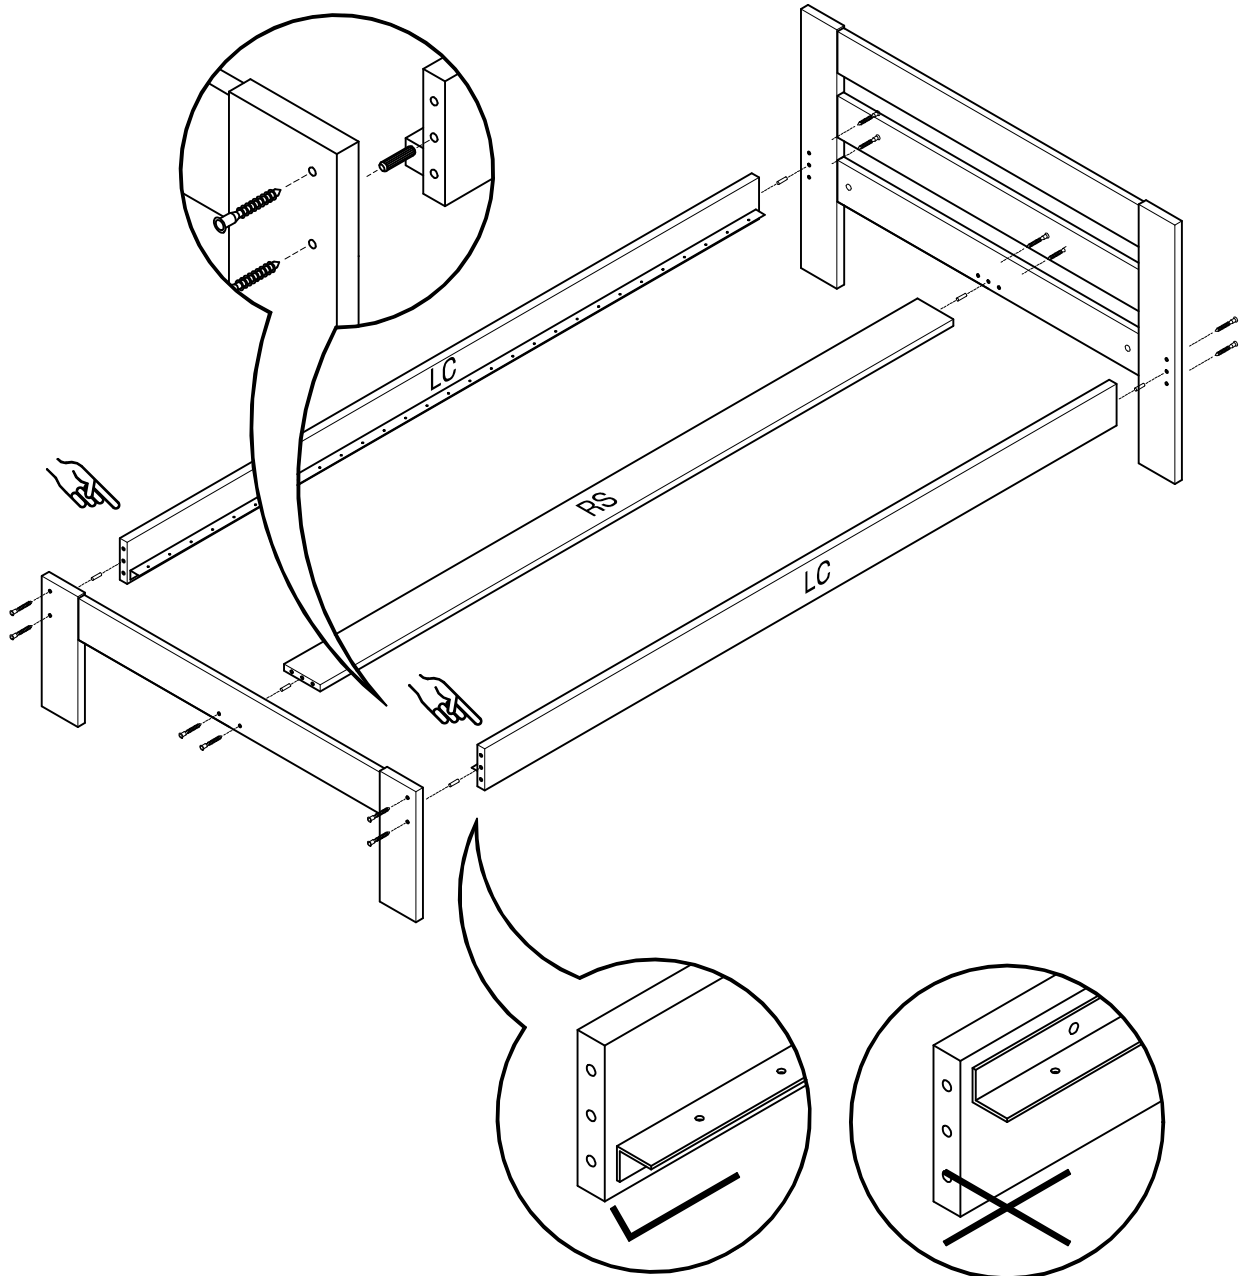

6

TB835 x 6

TA750 x 12

L U F E