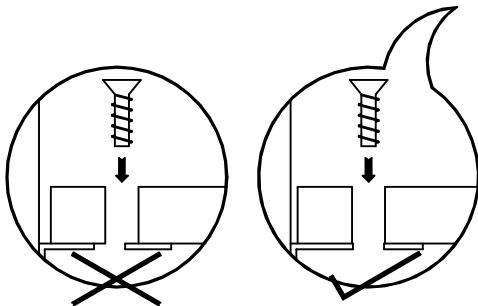

x 16

2

x 8

L U F E

3  BC15 x 16

4  E15 x 8

L U F E

5

 x 30/32

L U F E

DUT

cajón de almacenaje 65 y 90
 tiroir de rangement 65 et 90
 gaveta de arrumação 65 e 90
 cassetto contenitore 65 e 90

L U F E

Cajón base

Fondo cajón

* BH23-018