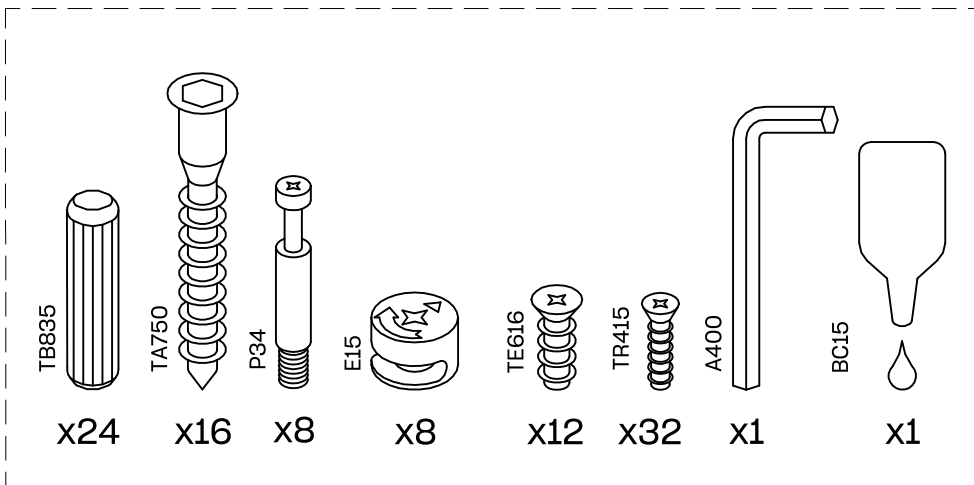

L U F E

Cama Lufe 105

Lamas Dut

* L x15 > 190 cm
 * L x16 > 200 cm

* BH24-010

L U F E

1

x 16

x 16

2

x 8

L U F E

3  BC15 x 16

4  E15 x 8

L U F E

5