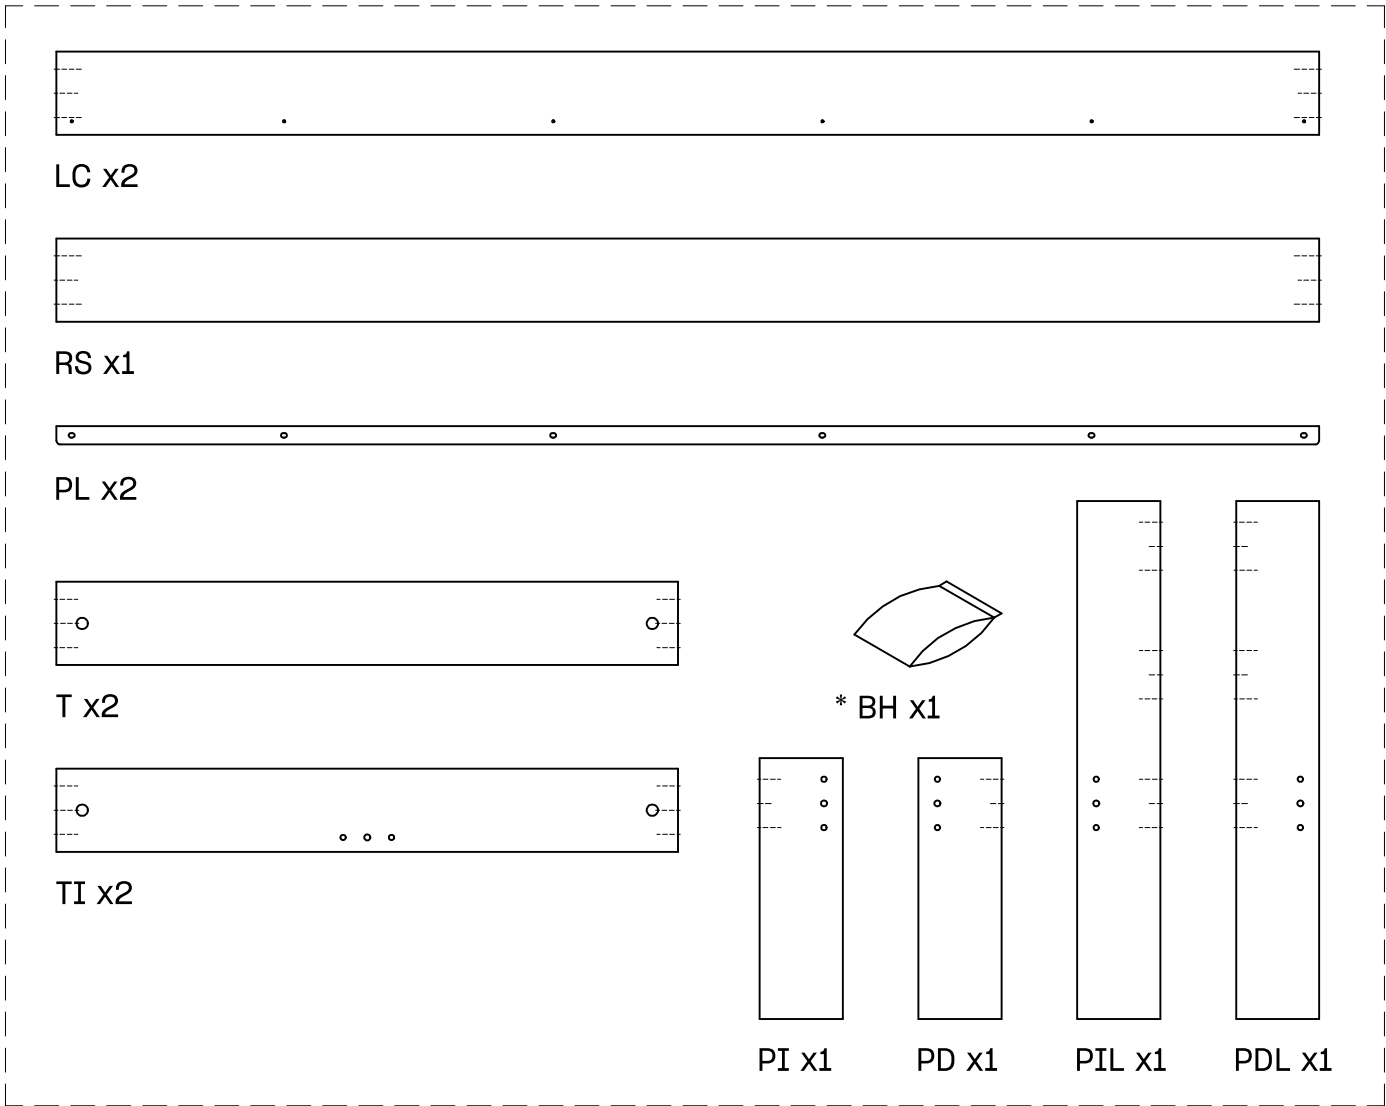

LORE

cama individual 105 con cajón
lit individuel 105 avec tiroir
cama individual 105 com gaveta
letto singolo 105 con cassetto

L U F E

LORE

cama individual 105
lit individuel 105
cama individual 105
letto singolo 105

L U F E

Cama Lufe 105

Lamas Dut

* L x15 > 190 cm
 * L x16 > 200 cm

* BH24-010

L U F E

1

x 16

x 16

2

x 8

L U F E

3  BC15 x 16

4  E15 x 8

L U F E

5