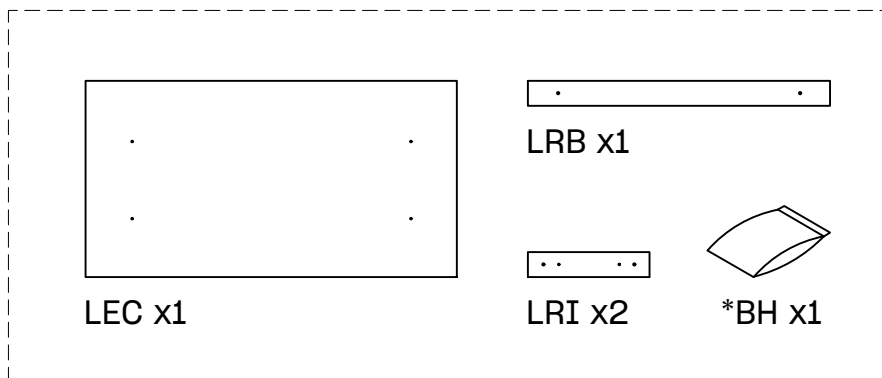

9

x 2

x 2

L U F E

Libe encimera corta

BH20-036

10  x 2

L U F E

11

x 2

x 2

Imprescindible anclar a la pared.
Ancrage au mur nécessaire.
A fixação à parede é essencial.

L U F E

12

13

L U F E