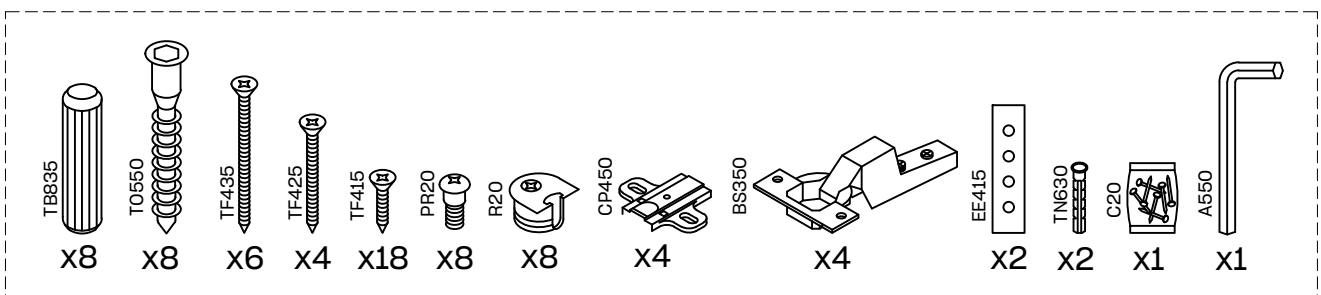

LIBE

vitrina 78x115
vitrine 78x115
vitrina 78x115

L U F E

Libe estructura vitrina 2/1 x1

Libe estructura vitrina 2/2 x1

BH23-004 x1

Libe encimera corta x1

BH20-036 x1

Libe estructura vitrina 2/1 x1

Libe estructura vitrina 2/2 x1

BH23-010 x1

1  x 4  x 8  x 8

2  x 4

L U F E

3  x 4

4  x 8

L U F E

5  x 8

6

L U F E

7

8

x 1

L U F E

9

x 2

x 2

L U F E

Libe encimera corta

BH20-036

10  x 2

L U F E