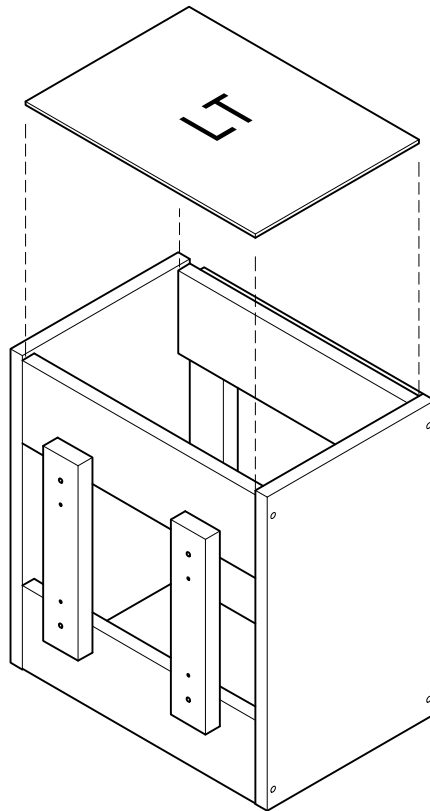

LIBE

mesita de noche 2 cajones 39x49
table de chevet 2 tiroirs 39x49
mesa de cabeceira 2 gavetas 39x49

L U F E

Libe módulo cajón 39x30 x1

BH23-004 x1

Libe módulo cajón 39x20 x1

BH23-004 x1

Libe encimera 78 x1

BH20-036 x1

Libe módulo cajón 39x30

BH23-004 x1

1  x 4  x 1+1

2  x 8

L U F E

3  x 8

L U F E

4

5  x 1

L U F E

6  x 2

7  x 4

L U F E

8

9  x 4