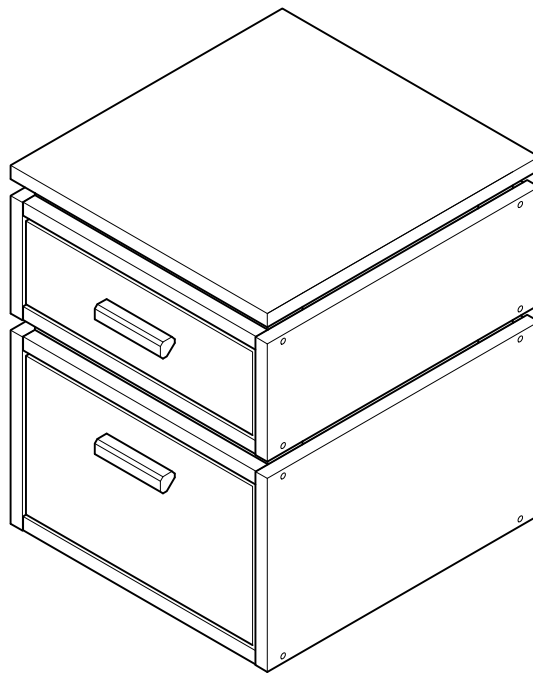

LIBE

mesita de noche 2 cajones 39x49
table de chevet 2 tiroirs 39x49
mesa de cabeceira 2 gavetas 39x49

L U F E

Libe módulo cajón 39x30 x1

BH23-004 x1

Libe módulo cajón 39x20 x1

BH23-004 x1

Libe encimera 78 x1

BH20-036 x1

Libe módulo cajón 39x30

BH23-004 x1

1  x 4  x 1+1

2  x 8

L U F E

3  x 8

L U F E