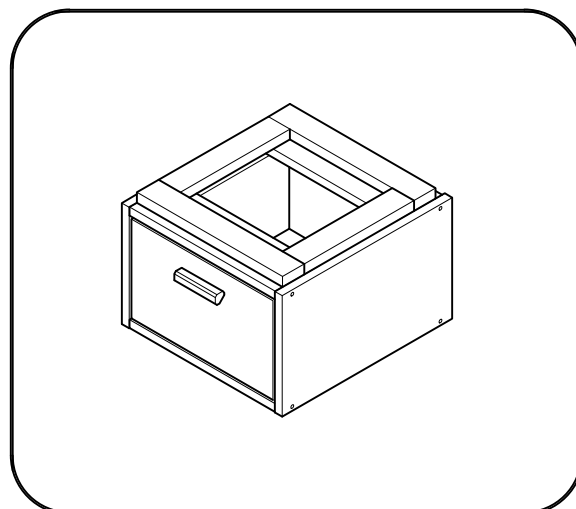

LIBE

mesita de noche 2 cajones 39x49
table de chevet 2 tiroirs 39x49
mesa de cabeceira 2 gavetas 39x49

L U F E

Libe módulo cajón 39x30 x1

BH23-004 x1

Libe módulo cajón 39x20 x1

BH23-004 x1

Libe encimera 78 x1

BH20-036 x1

Libe módulo cajón 39x30

BH23-004 x1

1  x 4  x 1+1

2  x 8

L U F E

3  x 8

L U F E