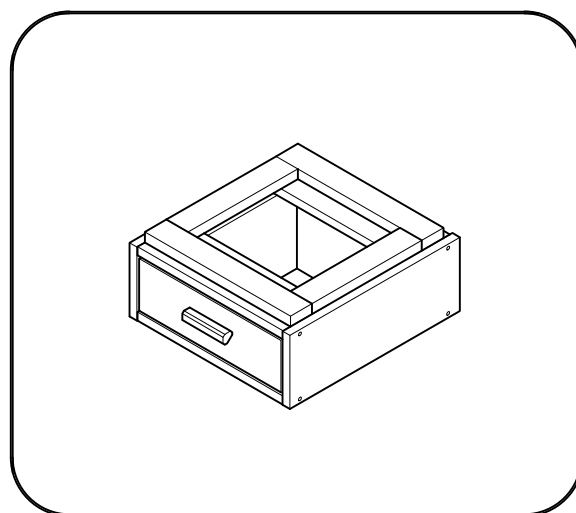

LIBE

mesita de noche 2 cajones 39x49
table de chevet 2 tiroirs 39x49
mesa de cabeceira 2 gavetas 39x49

L U F E

Libe módulo cajón 39x30 x1

BH23-004 x1

Libe módulo cajón 39x20 x1

BH23-004 x1

Libe encimera 78 x1

BH20-036 x1

Libe módulo cajón 39x30

BH23-004 x1

1  x 4  x 1+1

2  x 8

L U F E

3  x 8

L U F E