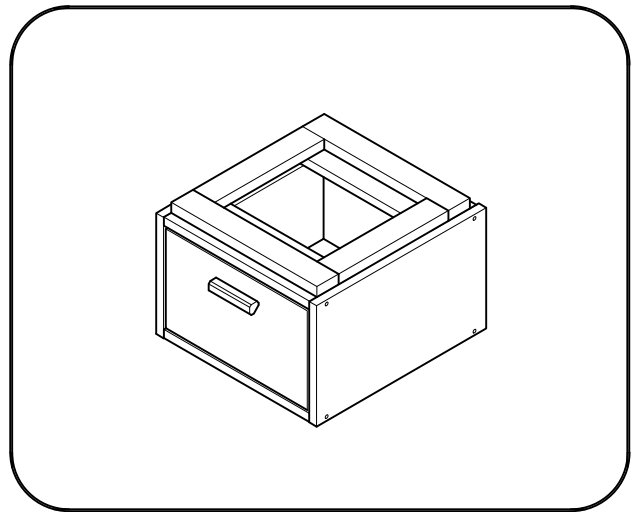

LIBE

mesita de noche 2 cajones 39x49
table de chevet 2 tiroirs 39x49
mesa de cabeceira 2 gavetas 39x49

L U F E

Libe módulo cajón 39x30 x1

BH23-004 x1

Libe módulo cajón 39x20 x1

BH23-004 x1

Libe encimera 78 x1

BH20-036 x1

Libe módulo cajón 39x30

BH23-004 x1

1  x 4  x 1+1

2  x 8

L U F E

3  x 8

L U F E