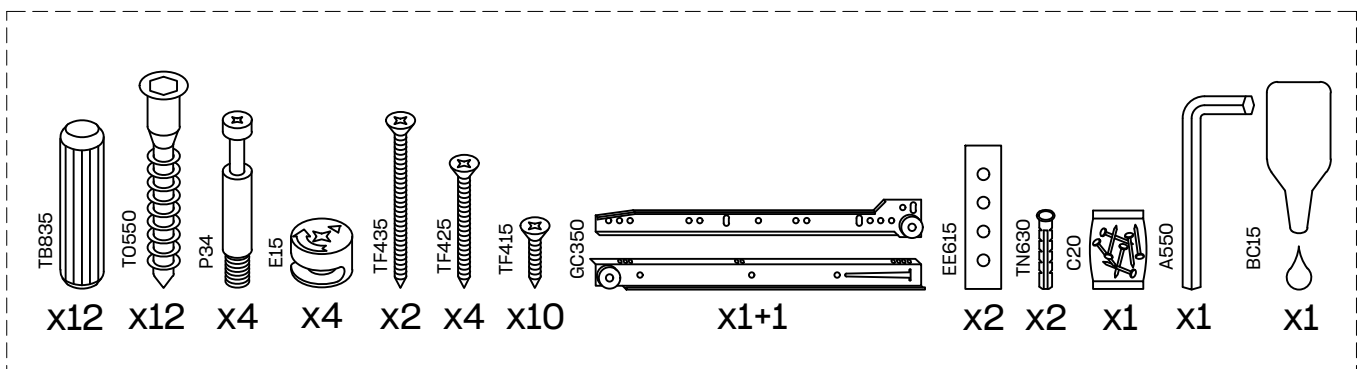

BH20-036 x1

Libe módulo cajón 39x30

BH23-004 x1

1  x 4  x 1+1

2  x 8

L U F E

3  x 8

L U F E

4

5  x 1

L U F E

6  x 2

7  x 4

L U F E

8

9  x 4