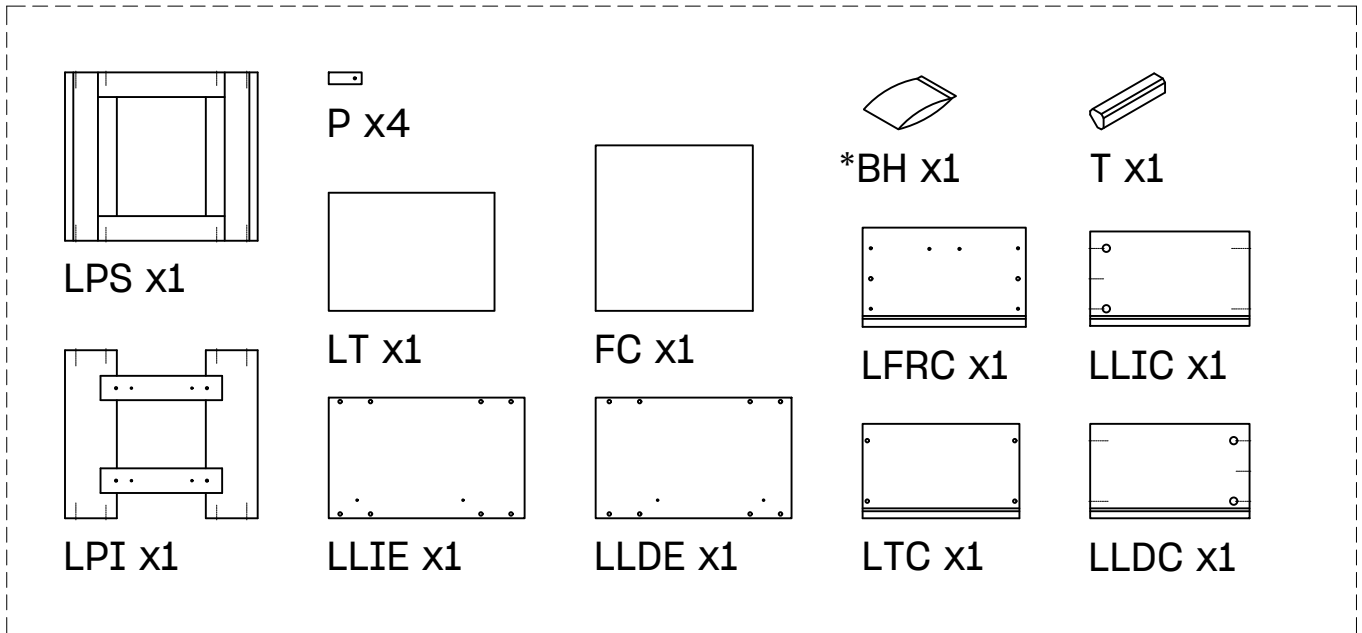

LIBE

mesita de noche 2 cajones 39x49
table de chevet 2 tiroirs 39x49
mesa de cabeceira 2 gavetas 39x49

L U F E

Libe módulo cajón 39x30 x1

BH23-004 x1

Libe módulo cajón 39x20 x1

BH23-004 x1

Libe encimera 78 x1

BH20-036 x1

Libe módulo cajón 39x30

BH23-004 x1

1  x 4  x 1+1

2  x 8

L U F E

3  x 8

L U F E

4

5  x 1

L U F E

6  x 2

7  x 4

L U F E

8

9  x 4