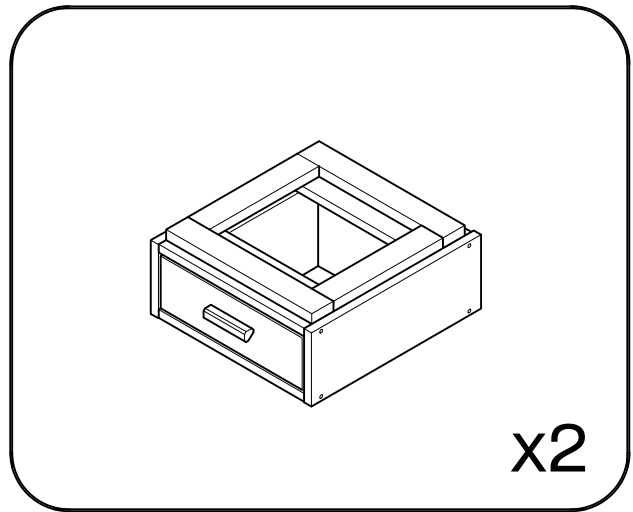

Libe módulo cajón 39x20 x2

BH23-004 x2