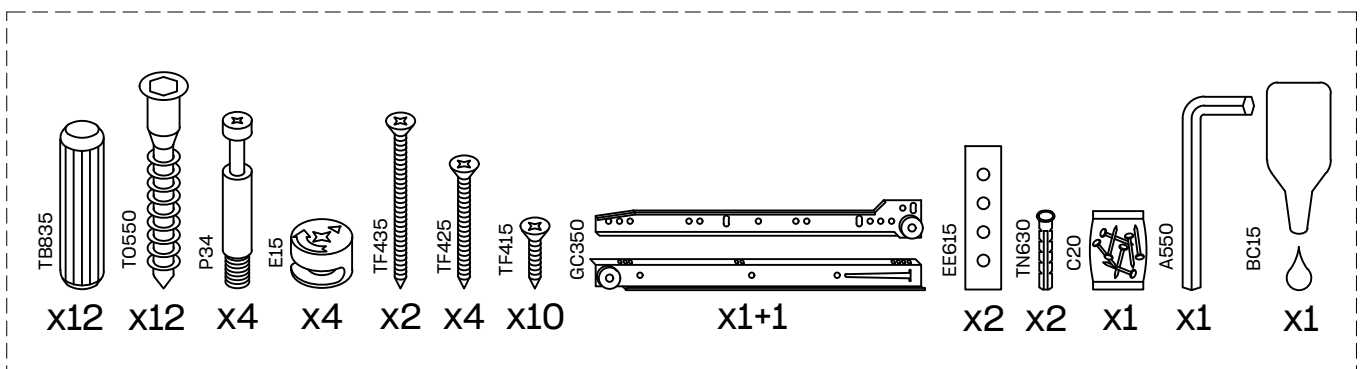

Libe encimera 39 x1

---

BH23-004 x1

---

Libe módulo cajón 39x20 x2

BH23-004 x2

**1**  x 4  x 1+1

**2**  x 8

**L U F E**

3  x 8

L U F E

4

5  x 1

L U F E

6  x 2

7