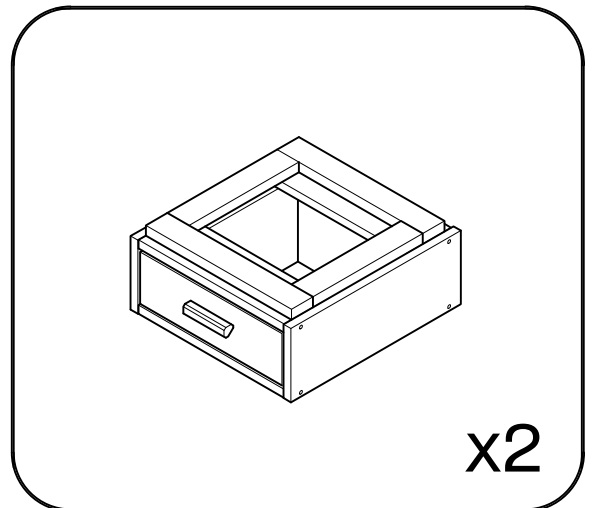

# LIBE

mesita de noche 2 cajones 39x39  
table de chevet 2 tiroirs 39x39  
mesa de cabeceira 2 gavetas 39x39

---

L U F E

Libe módulo cajón 39x20 x2

---

BH23-004 x2

---