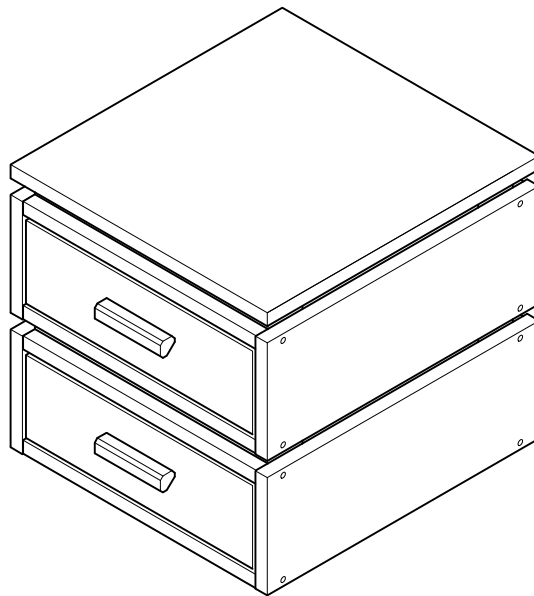

# LIBE

mesita de noche 2 cajones 39x39  
table de chevet 2 tiroirs 39x39  
mesa de cabeceira 2 gavetas 39x39

---

L U F E

Libe módulo cajón 39x20 x2

---

BH23-004 x2

---

Libe encimera 39 x1

---

BH23-004 x1

---

Libe módulo cajón 39x20 x2

BH23-004 x2

**1**  x 4  x 1+1

**2**  x 8