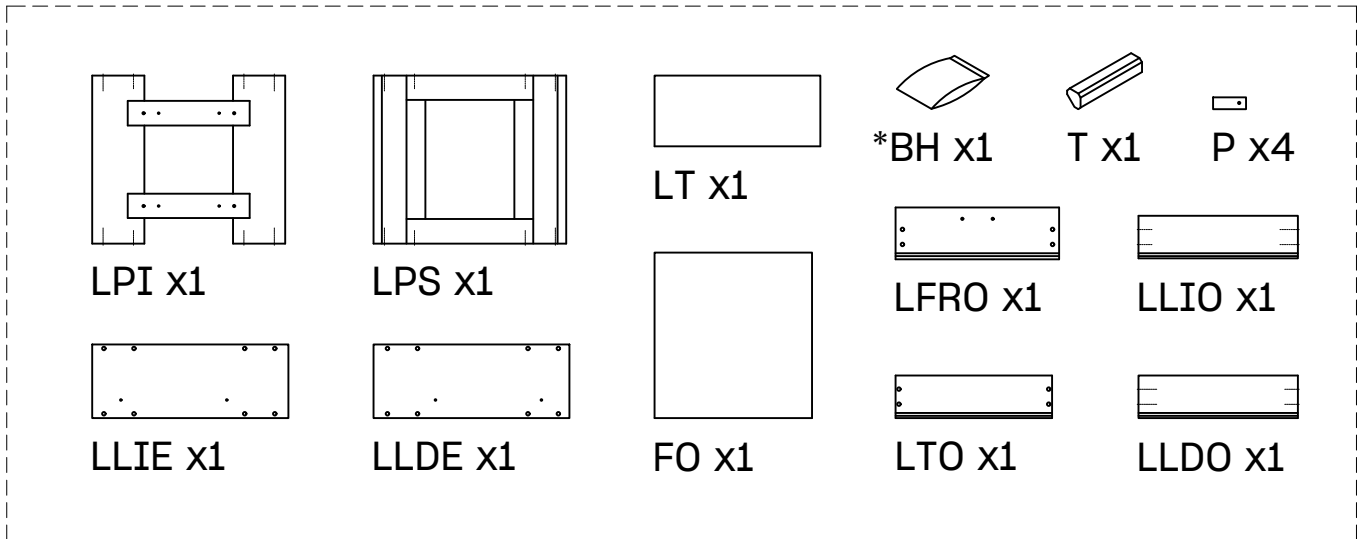

Libe encimera 39 x1

---

BH23-004 x1

---

Libe módulo cajón 39x20 x2

BH23-004 x2

**1**  x 4  x 1+1

**2**  x 8

**L U F E**

3  x 8

L U F E

4

5  x 1

L U F E

6  x 2

7