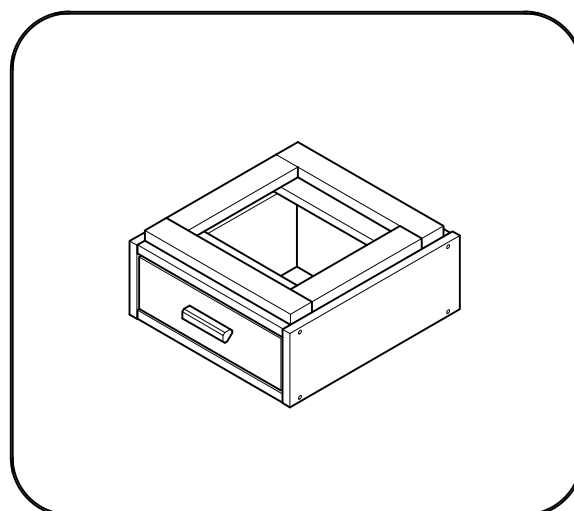

LIBE

mesita de noche con cajón 39x22
table de chevet avec tiroir 39x22
mesa de cabeceira com gaveta 39x22
comodino con cassetto 39x22

L U F E

Libe módulo cajón 39x20 x1

BH23-004 x1

Libe encimera 39 x1

BH23-004 x1

Libe módulo cajón 39x20

BH23-004

1  x 4  x 1+1

2  x 8

L U F E

3  x 8

L U F E

4