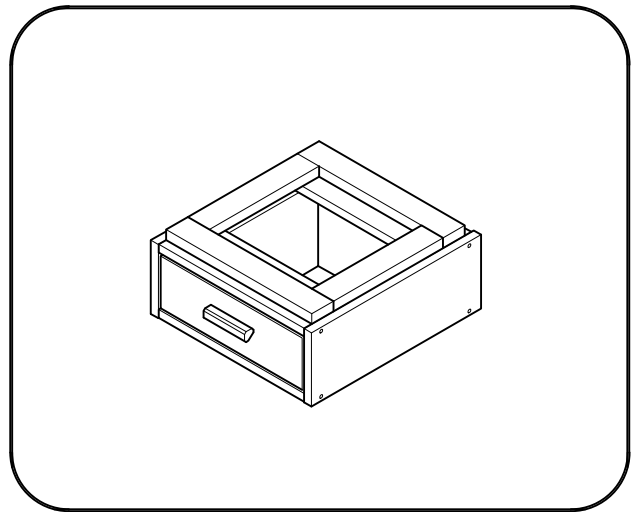

LIBE

mesita de noche con cajón 39x22
table de chevet avec tiroir 39x22
mesa de cabeceira com gaveta 39x22
comodino con cassetto 39x22

L U F E

Libe módulo cajón 39x20 x1

BH23-004 x1

Libe encimera 39 x1

BH23-004 x1

Libe módulo cajón 39x20

BH23-004

1  x 4  x 1+1

2  x 8

L U F E

3  x 8

L U F E

4