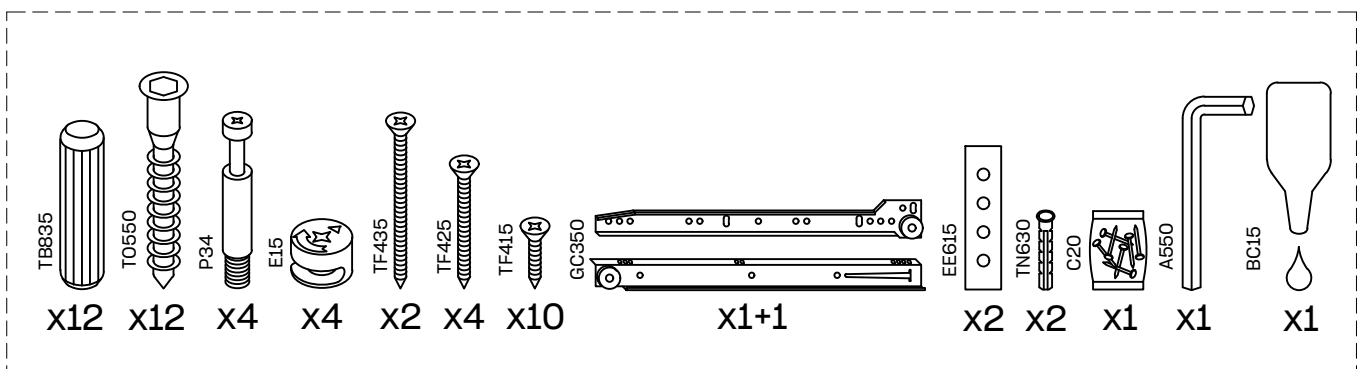

LIBE

mesita de noche con cajón 39x22
table de chevet avec tiroir 39x22
mesa de cabeceira com gaveta 39x22
comodino con cassetto 39x22

L U F E

Libe módulo cajón 39x20 x1

BH23-004 x1

Libe encimera 39 x1

BH23-004 x1

Libe módulo cajón 39x20

BH23-004

1  x 4  x 1+1

2  x 8

L U F E

3  x 8

L U F E

4

5  x 1

L U F E

6  x 2

7

L U F E

8

9

L U F E

14  x 2  x 2

ES: Imprescindible anclar a la pared.
FR: Ancrage au mur nécessaire.
PT: A fixação à parede é essencial.
IT: Indispensabile ancorare al muro.

L U F E

15

x 2

x 2

ES: Imprescindible anclar a la pared.
FR: Ancrage au mur nécessaire.
PT: A fixação à parede é essencial.
IT: Indispensabile ancorare al muro.