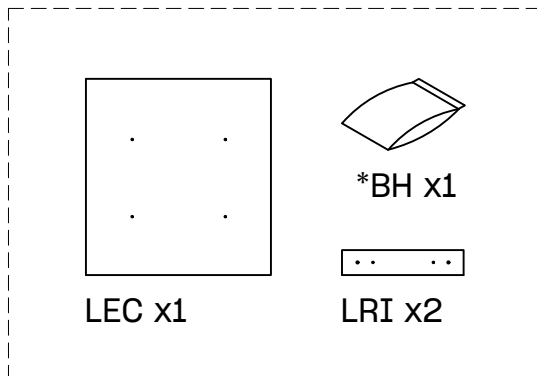

5  x 1

L U F E

6  x 2

7

L U F E

8

9

L U F E

10  x 2

11  x 4  x 1+1

L U F E

Libe encimera 39

BH20-036

12  x 4

13  x 4  x 4

L U F E

14  x 2  x 2

ES: Imprescindible anclar a la pared.
FR: Ancrage au mur nécessaire.
PT: A fixação à parede é essencial.
IT: Indispensabile ancorare al muro.

L U F E

15

x 2

x 2

ES: Imprescindible anclar a la pared.
FR: Ancrage au mur nécessaire.
PT: A fixação à parede é essencial.
IT: Indispensabile ancorare al muro.