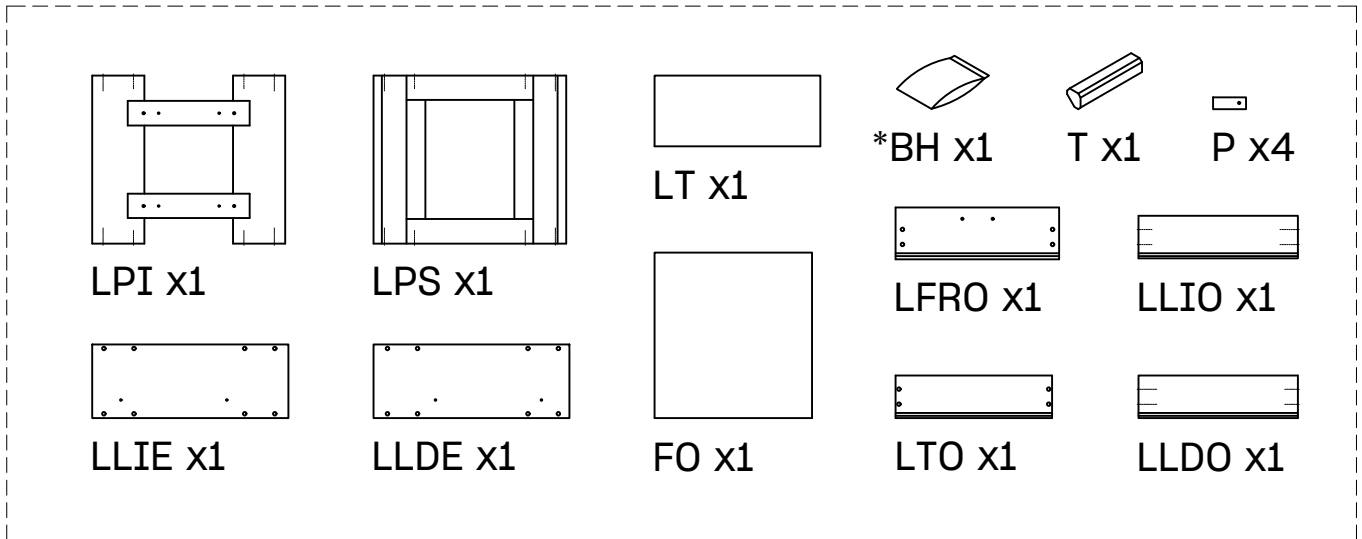

LIBE

mesita de noche con cajón 39x22
table de chevet avec tiroir 39x22
mesa de cabeceira com gaveta 39x22
comodino con cassetto 39x22

L U F E

Libe módulo cajón 39x20 x1

BH23-004 x1

Libe encimera 39 x1

BH23-004 x1

Libe módulo cajón 39x20

BH23-004

1  x 4  x 1+1

2  x 8

L U F E

3  x 8

L U F E

4

10  x 2

11  x 4  x 1+1

L U F E

Libe encimera 39

BH20-036

12  x 4

13  x 4  x 4

L U F E

14  x 2  x 2

ES: Imprescindible anclar a la pared.
FR: Ancrage au mur nécessaire.
PT: A fixação à parede é essencial.
IT: Indispensabile ancorare al muro.

L U F E

15

x 2

x 2

ES: Imprescindible anclar a la pared.
FR: Ancrage au mur nécessaire.
PT: A fixação à parede é essencial.
IT: Indispensabile ancorare al muro.