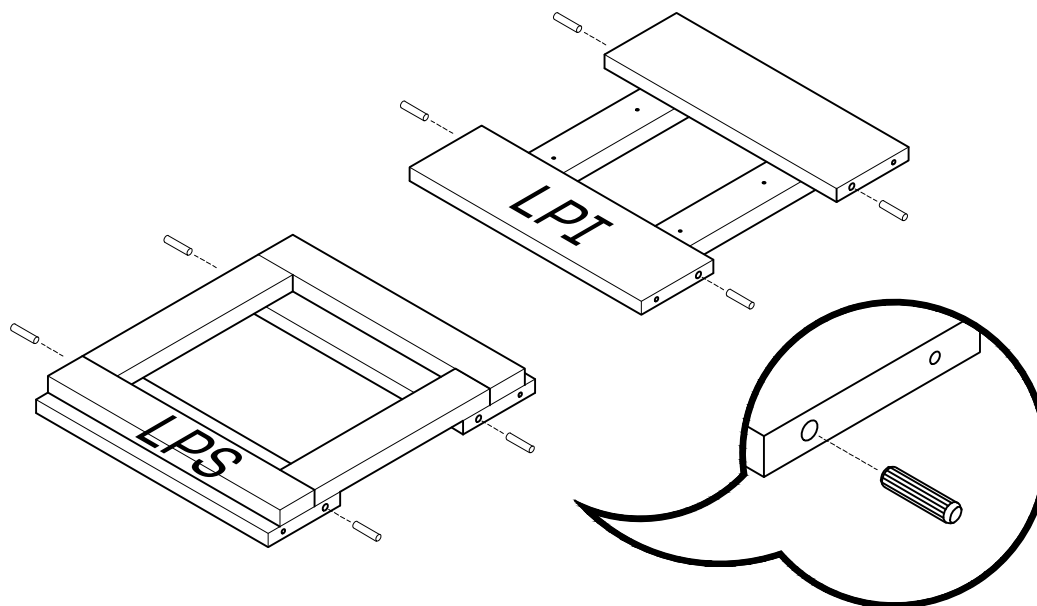

Libe módulo cajón 39x20

BH23-004

1  x 4  x 1+1

2  x 8

L U F E

3  x 8

L U F E

4

5  x 1

L U F E

6  x 2

7

L U F E

8

9

L U F E

14  x 2  x 2

ES: Imprescindible anclar a la pared.
FR: Ancrage au mur nécessaire.
PT: A fixação à parede é essencial.
IT: Indispensabile ancorare al muro.

L U F E

15

x 2

x 2

ES: Imprescindible anclar a la pared.
FR: Ancrage au mur nécessaire.
PT: A fixação à parede é essencial.
IT: Indispensabile ancorare al muro.