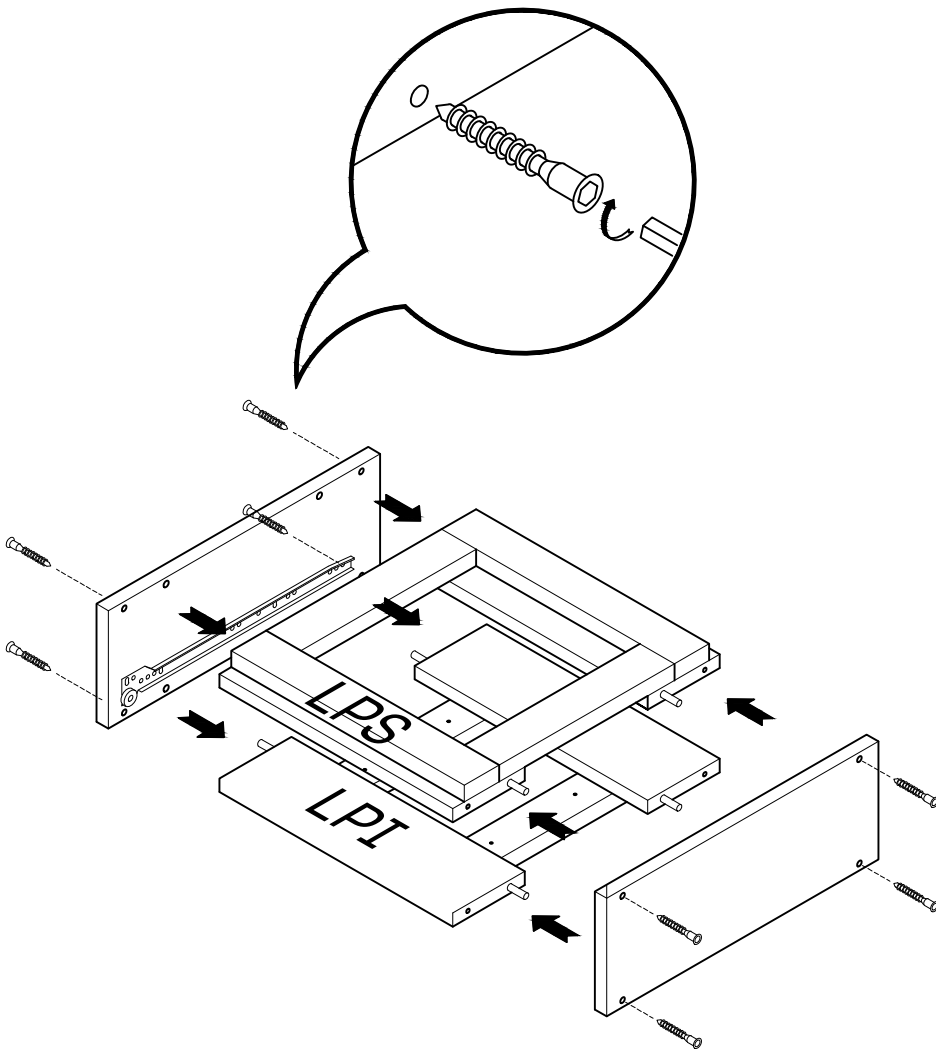

Libe módulo cajón 39x20

BH23-004

1  x 4  x 1+1

2  x 8

L U F E

3  x 8

L U F E

4

5  x 1

L U F E

6  x 2

7

L U F E

8

9

L U F E

10  x 2

11  x 4  x 1+1

L U F E

Libe encimera 39

BH20-036

12  x 4

13  x 4  x 4

L U F E

14  x 2  x 2

ES: Imprescindible anclar a la pared.
FR: Ancrage au mur nécessaire.
PT: A fixação à parede é essencial.
IT: Indispensabile ancorare al muro.

L U F E

15

x 2

x 2

ES: Imprescindible anclar a la pared.
FR: Ancrage au mur nécessaire.
PT: A fixação à parede é essencial.
IT: Indispensabile ancorare al muro.