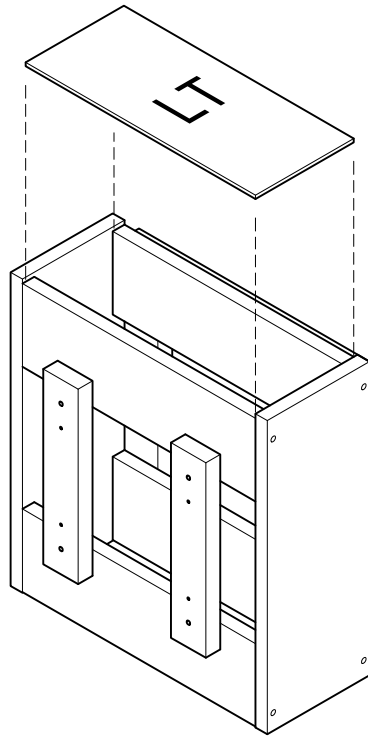

LIBE

mesita de noche con cajón 39x22
table de chevet avec tiroir 39x22
mesa de cabeceira com gaveta 39x22
comodino con cassetto 39x22

L U F E

Libe módulo cajón 39x20 x1

BH23-004 x1

Libe encimera 39 x1

BH23-004 x1

Libe módulo cajón 39x20

BH23-004

1  x 4  x 1+1

2  x 8

L U F E

3  x 8

L U F E

4

5  x 1

L U F E

6  x 2

7

L U F E

8

9

L U F E

14  x 2  x 2

ES: Imprescindible anclar a la pared.
FR: Ancrage au mur nécessaire.
PT: A fixação à parede é essencial.
IT: Indispensabile ancorare al muro.

L U F E

15

x 2

x 2

ES: Imprescindible anclar a la pared.
FR: Ancrage au mur nécessaire.
PT: A fixação à parede é essencial.
IT: Indispensabile ancorare al muro.