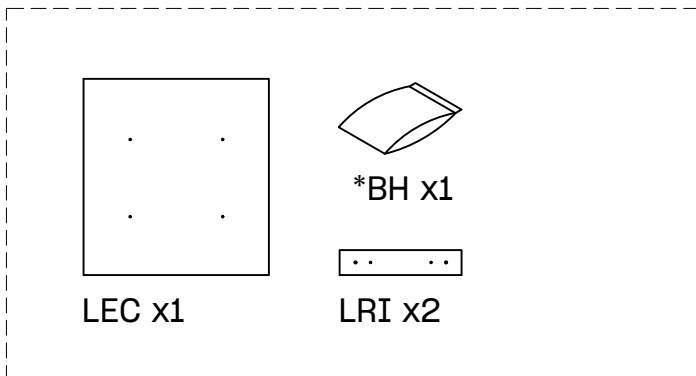

LIBE

encimera 39
plain de travail 39
tampo 39
piano d'appoggio 39

L U F E

Libe encimera 39

BH20-036

1  x 4

2  x 4  x 4

L U F E