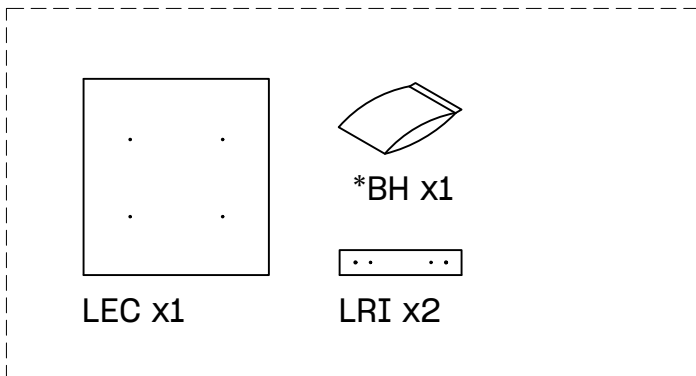

LIBE

encimera 39
plain de travail 39
tampo 39

L U F E

Libe encimera 39

BH20-036

1  x 4

2  x 4  x 4

L U F E