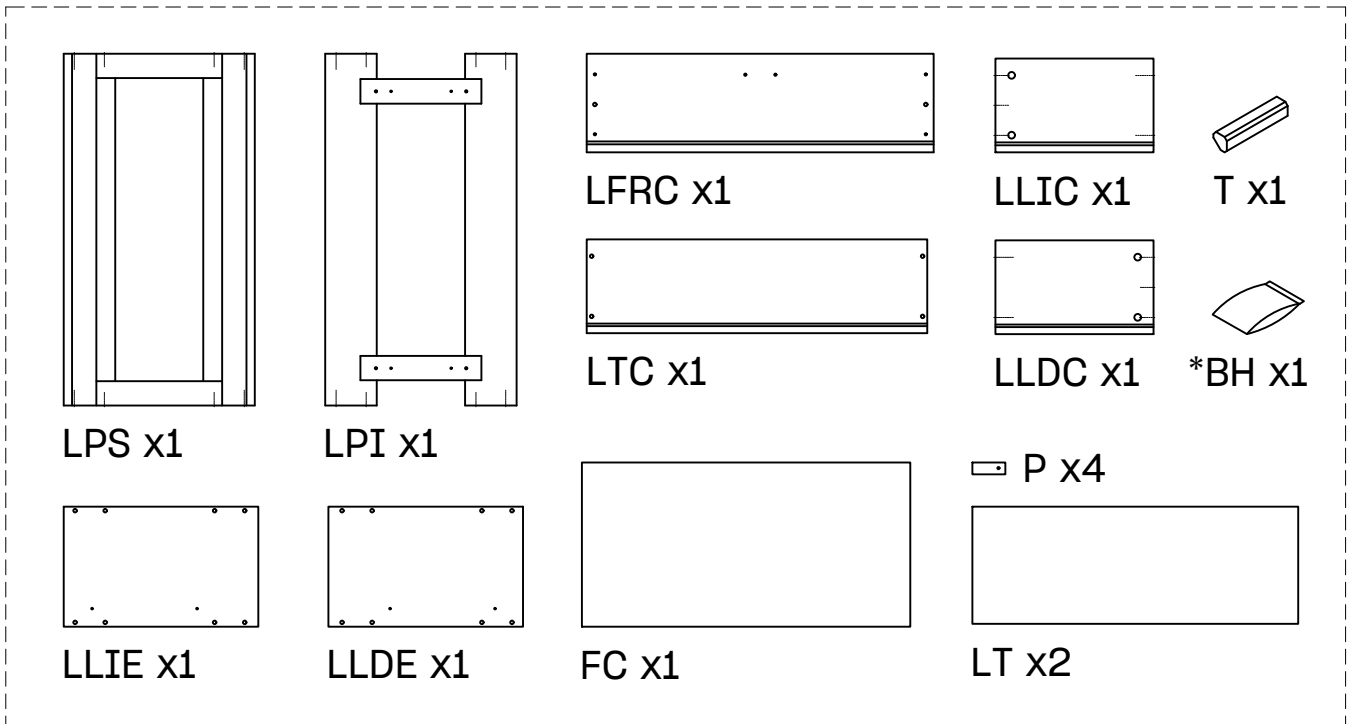

# LUFE

12  x 2

13  x 4  x 1+1

L U F E

Libe módulo cajón 78x30 x3

BH23-004 x3

14  x 4  x 1+1

15  x 8