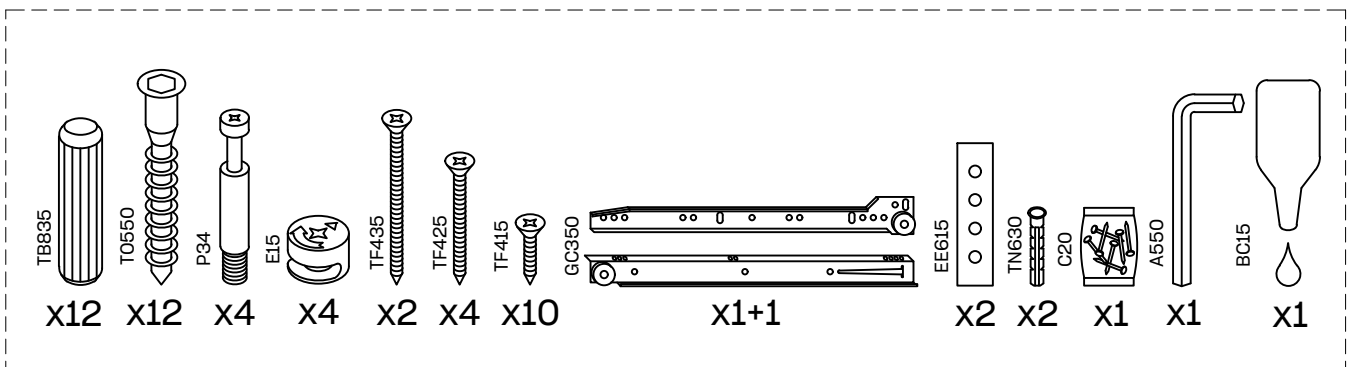

# LUFE

12  x 2

13  x 4  x 1+1

L U F E

Libe módulo cajón 78x30 x3

BH23-004 x3

14  x 4  x 1+1

15  x 8