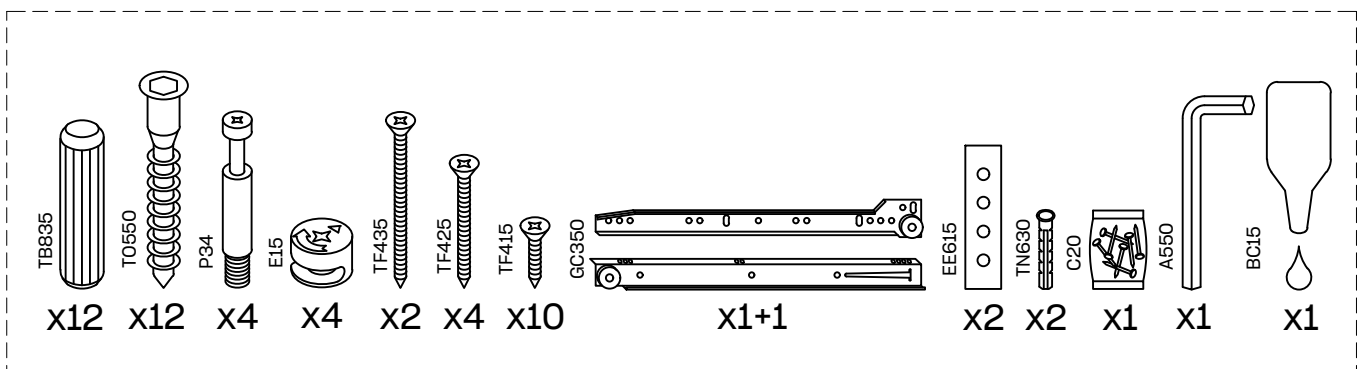

Libe módulo cajón 39x30 x3

BH23-004 x3

**1**  x 4  x 1+1

**2**  x 8

**L U F E**

3  x 8

L U F E

4