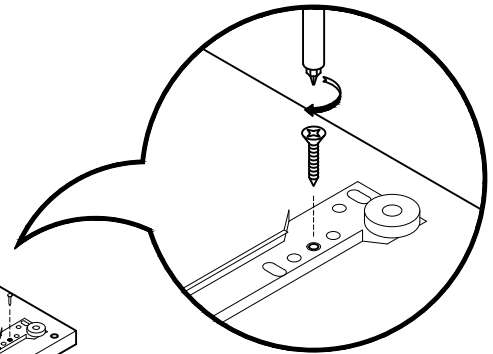

Libe módulo cajón 39x30 x3

BH23-004 x3

**1**  x 4  x 1+1

**2**  x 8

**L U F E**

3  x 8

L U F E

4