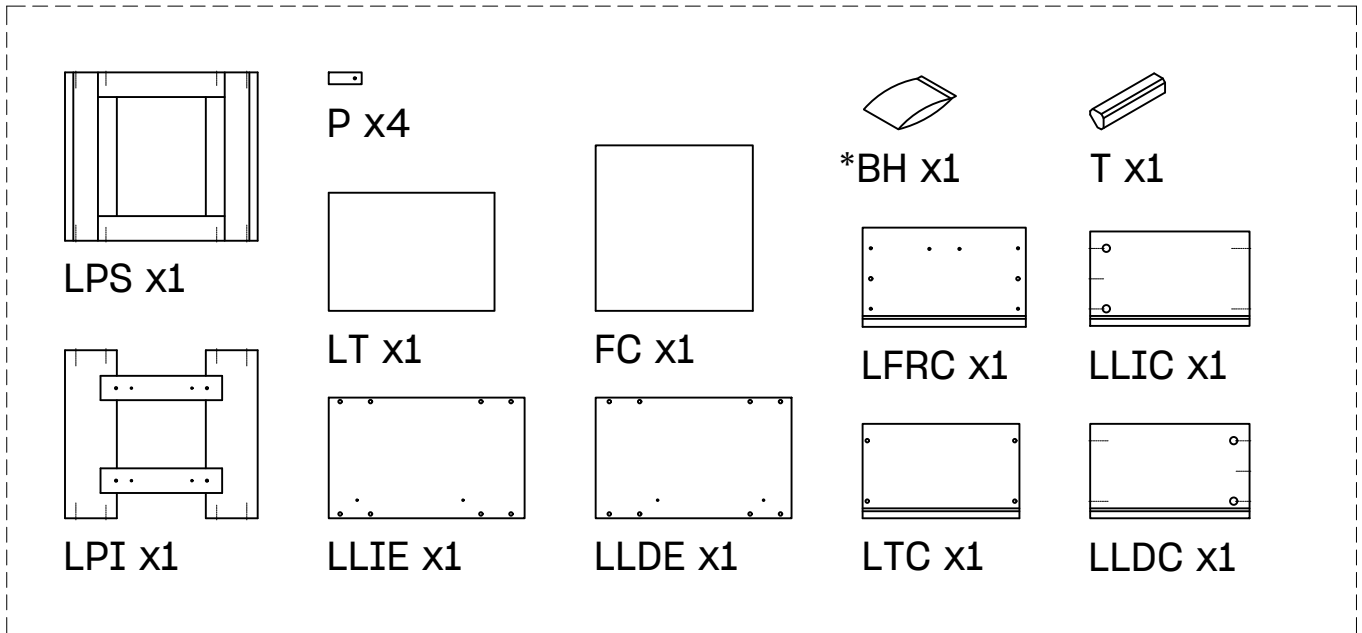

# LIBE

cómoda doble 6 cajones 117x87  
commode double 6 tiroirs 117x87  
cómuda dupla 6 gavetas 117x87

Libe módulo cajón 78x30 x3

BH23-004 x3

Libe módulo cajón 39x20 x3

BH23-004 x3

Libe encimera 117 x1

BH23-008 x1

Libe módulo cajón 39x30 x3

BH23-004 x3

**1**  x 4  x 1+1

**2**  x 8

**L U F E**

3  x 8

L U F E

4