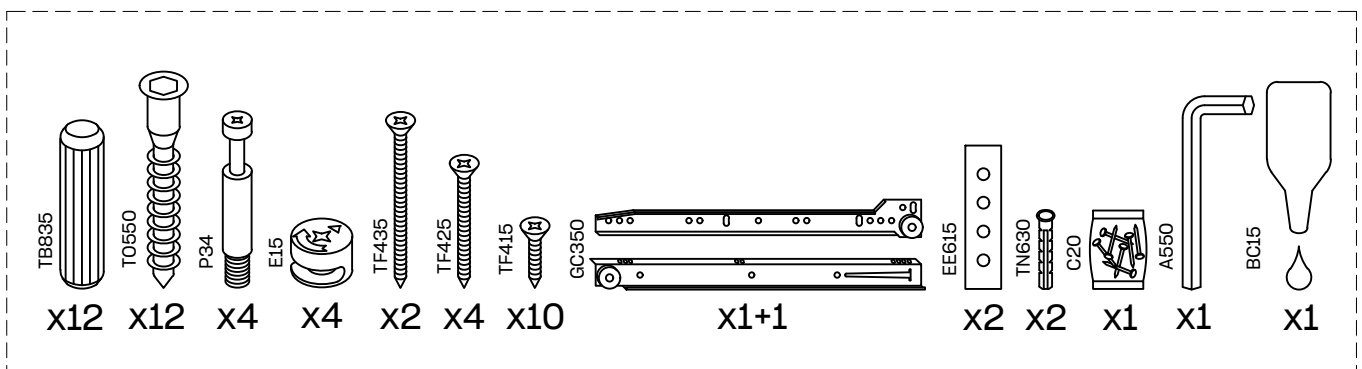

Libe módulo cajón 39x20 x1

BH23-004 x1

Libe encimera 117 x1

BH20-036 x1

Libe módulo cajón 39x30

BH23-004

1  x 4  x 1+1

2  x 8

L U F E

3  x 8

L U F E

4

5  x 1

L U F E

6  x 2

7  x 4