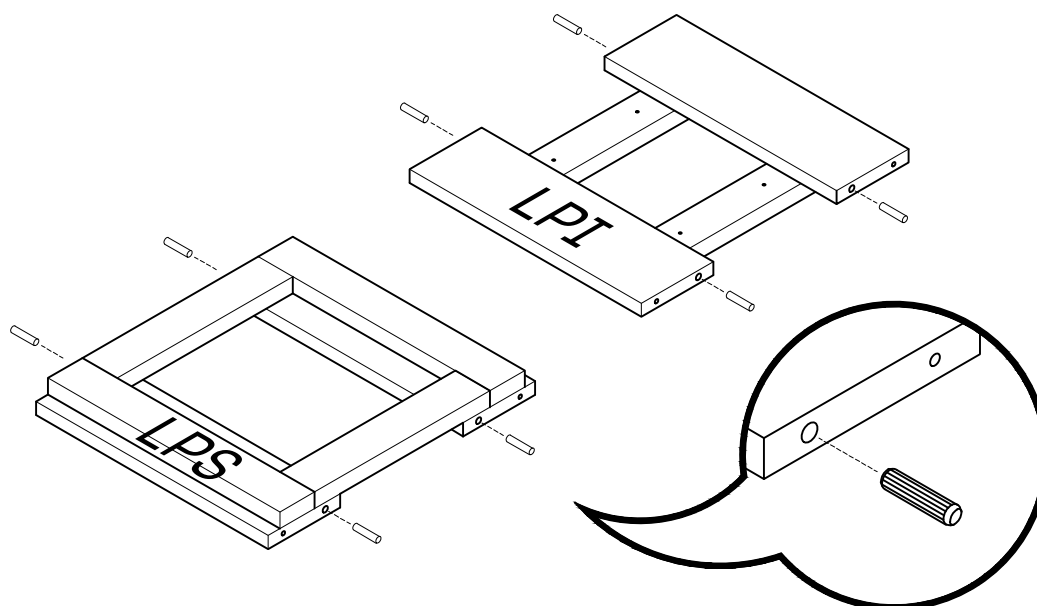

L U F E

Libe módulo cajón 39x20

BH23-004

38  x 4  x 1+1

39  x 8

L U F E

40  x 8

L U F E