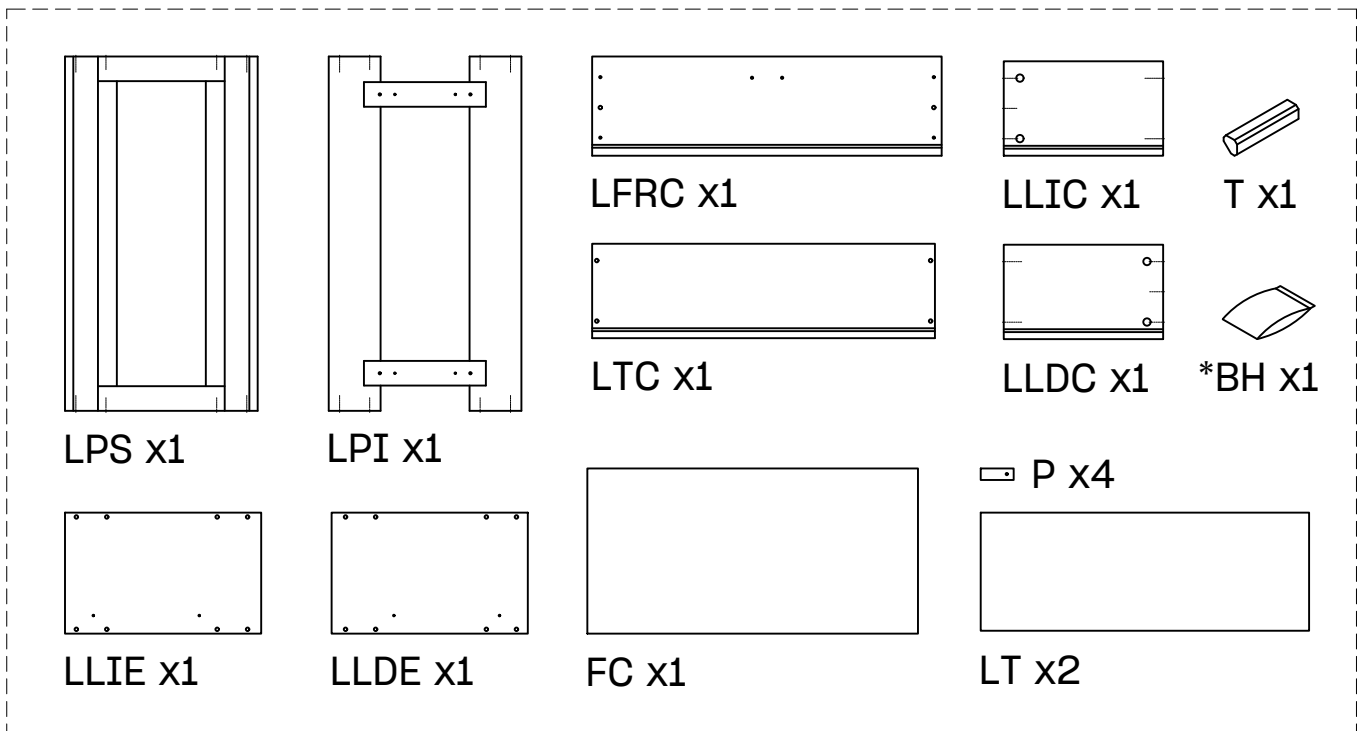

12  x 2

13  x 4  x 1+1

L U F E

Libe módulo cajón 78x30

BH23-004

14  x 4  x 1+1

15  x 8

L U F E

16

L U F E

17

18

x 1

L U F E

19  x 2

20  x 4