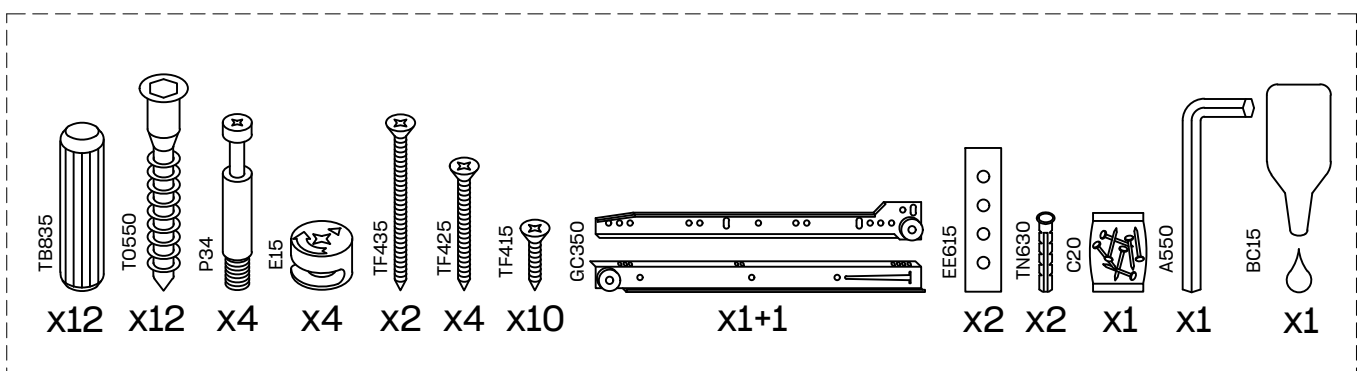

12  x 2

13  x 4  x 1+1

L U F E

Libe módulo cajón 78x30

BH23-004

14  x 4  x 1+1

15  x 8

L U F E