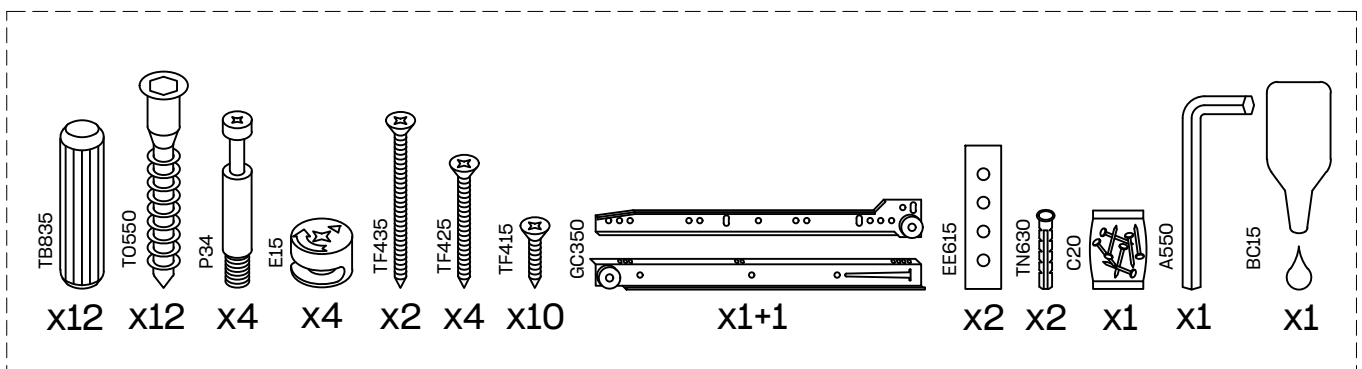

BH20-036 x1

Libe módulo cajón 39x30 x2

BH23-004 x2

1  x 4  x 1+1

2  x 8

L U F E

3  x 8

L U F E

4

5  x 1

L U F E

6  x 2

7  x 4

L U F E

8

9  x 4