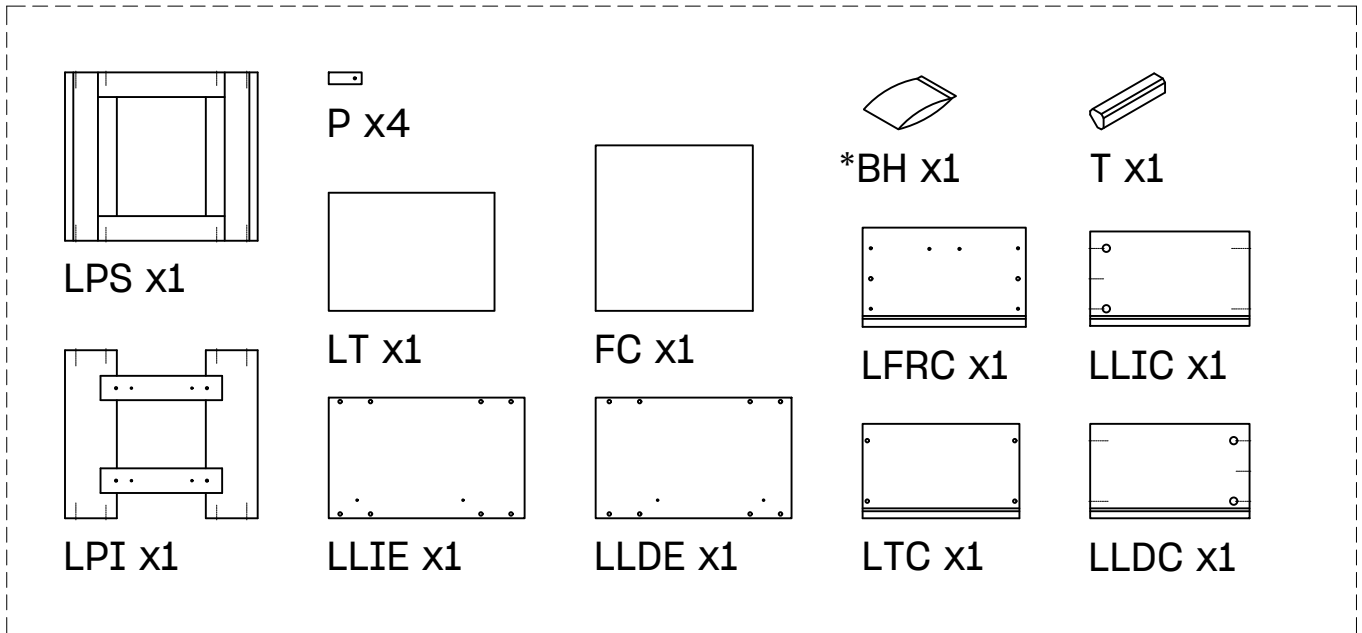

LIBE

cómoda 5 cajones 78x115
commode 5 tiroirs 78x115
cómoda 5 gavetas 78x115

L U F E

Libe módulo cajón 39x30 x2

BH23-004 x2

Libe módulo cajón 78x30 x3

BH23-004 x3

Libe encimera 78 x1

BH20-036 x1

Libe módulo cajón 39x30 x2

BH23-004 x2

1  x 4  x 1+1

2  x 8

L U F E

3  x 8

L U F E

4

5  x 1

L U F E

6  x 2

7  x 4

L U F E

8

9  x 4

30  x 2

L U F E

31

x 2

x 2

Imprescindible anclar a la pared.
Ancrage au mur nécessaire.
A fixação à parede é essencial.

L U F E

32  x 4