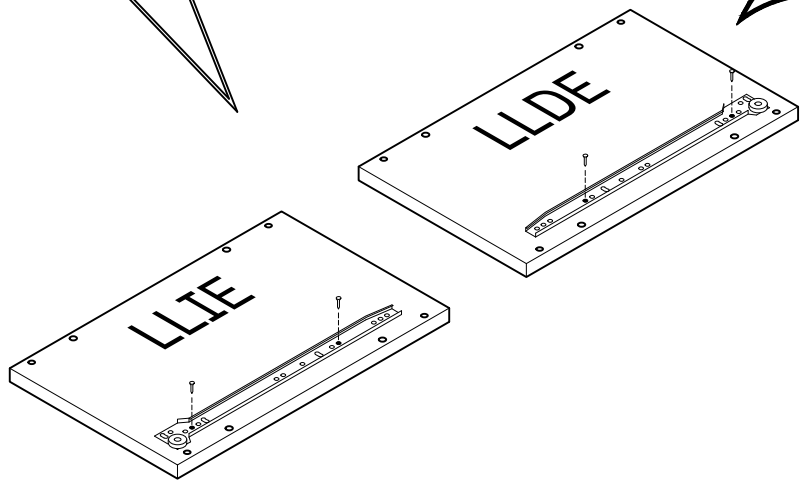

LIBE

cajonera columna 5 cajones 39x143
colonne 5 tiroirs 39x143
cómoda columna 5 gavetas 39x143

L U F E

Libe estructura cajón 39x41 x5

BH23-004 x5

Libe encimera 39x41 x1

BH23-004 x1

Libe módulo cajón 39x30 x5

BH23-004 x4

1  x 4  x 1+1

2  x 8

L U F E

3  x 8

L U F E

4

5  x 1