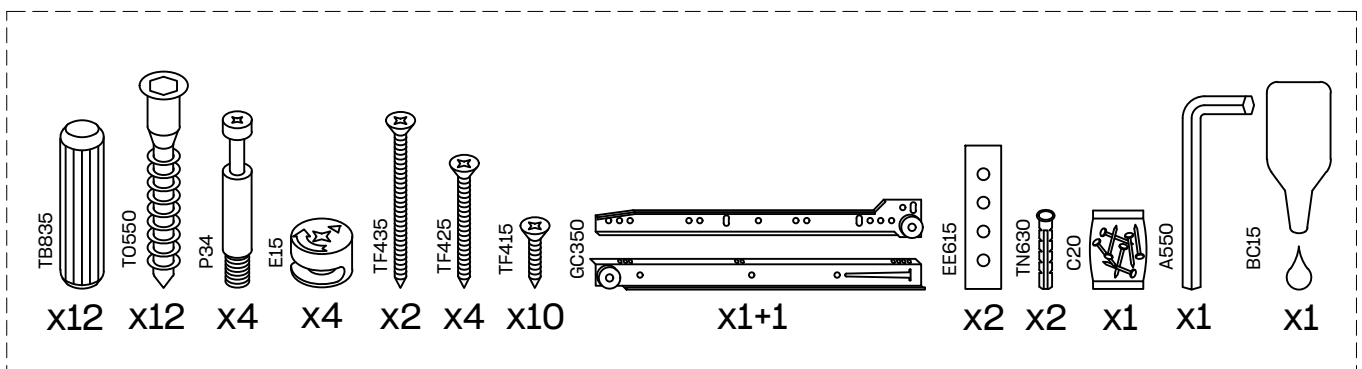

LIBE

cajonera columna 5 cajones 39x143
colonne 5 tiroirs 39x143
cómoda columna 5 gavetas 39x143

L U F E

Libe estructura cajón 39x41 x5

BH23-004 x5

Libe encimera 39x41 x1

BH23-004 x1

Libe módulo cajón 39x30 x5

BH23-004 x4

1  x 4  x 1+1

2  x 8

L U F E

3  x 8

L U F E

4

5  x 1