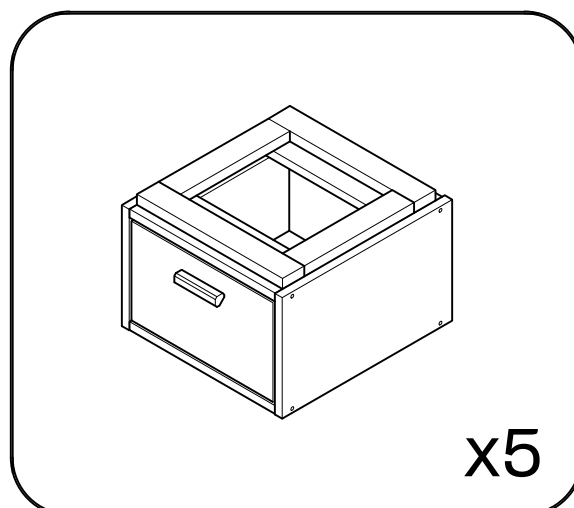

LIBE

cajonera columna 5 cajones 39x143
colonne 5 tiroirs 39x143
cómoda columna 5 gavetas 39x143

L U F E

Libe estructura cajón 39x41 x5

BH23-004 x5

Libe encimera 39x41 x1

BH23-004 x1

Libe módulo cajón 39x30 x5

BH23-004 x4

1  x 4  x 1+1

2  x 8

L U F E

3  x 8

L U F E

4

5  x 1