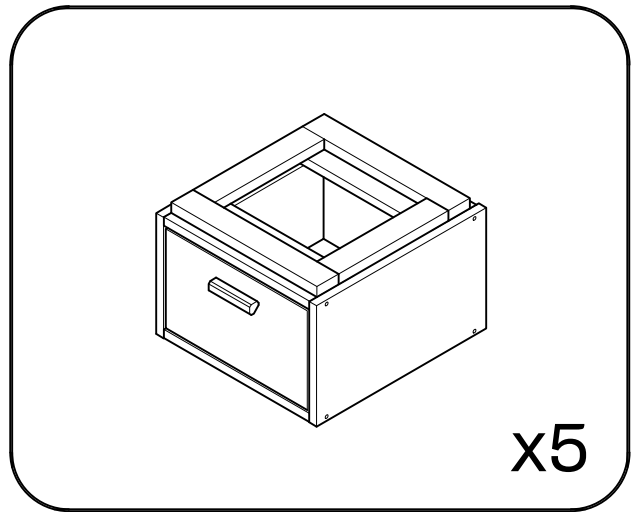

LIBE

cajonera columna 5 cajones 39x143
colonne 5 tiroirs 39x143
cómoda columna 5 gavetas 39x143

L U F E

Libe estructura cajón 39x41 x5

BH23-004 x5

Libe encimera 39x41 x1

BH23-004 x1

Libe módulo cajón 39x30 x5

BH23-004 x4

1  x 4  x 1+1

2  x 8

L U F E

3  x 8

L U F E

4

5  x 1