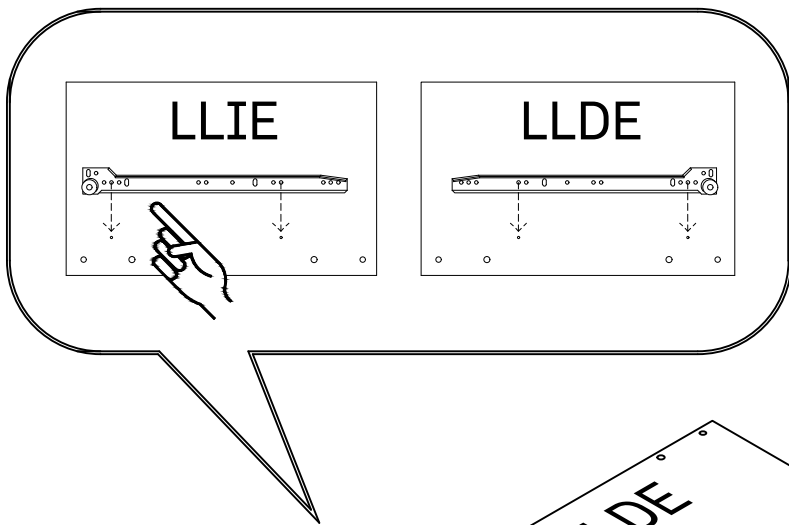

LIBE

cajonera columna 5 cajones 39x143
colonne 5 tiroirs 39x143
cómoda columna 5 gavetas 39x143

L U F E

Libe estructura cajón 39x41 x5

BH23-004 x5

Libe encimera 39x41 x1

BH23-004 x1

Libe módulo cajón 39x30 x5

BH23-004 x4

1  x 4  x 1+1

2  x 8

L U F E

3  x 8

L U F E

4

5  x 1