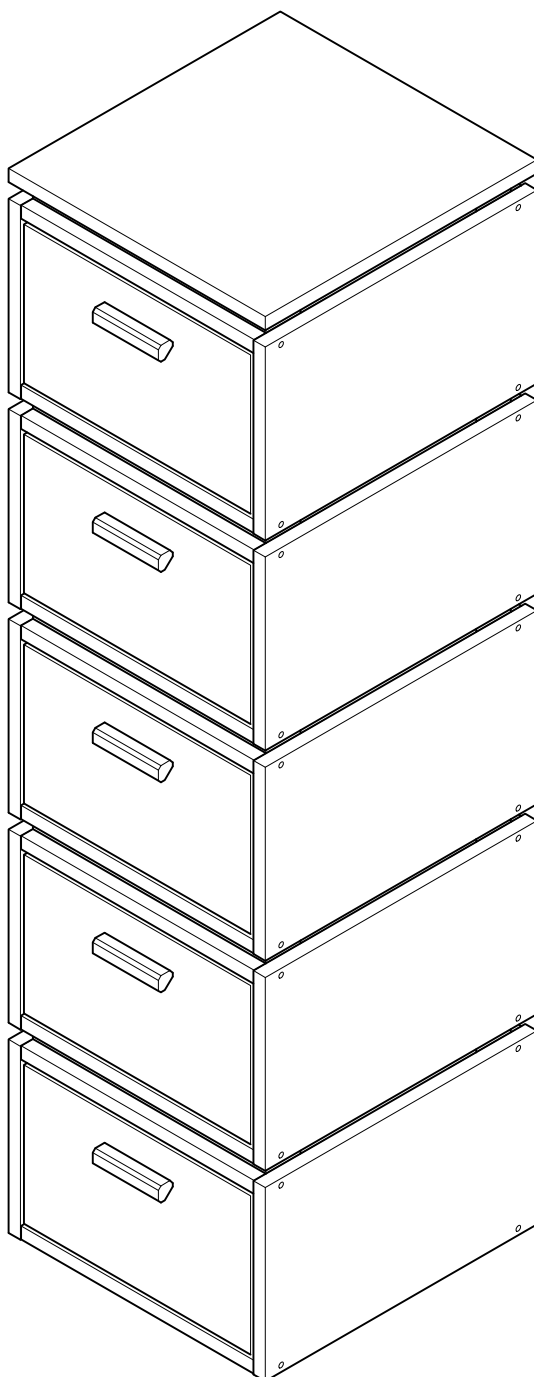

LIBE

cajonera columna 5 cajones 39x143
colonne 5 tiroirs 39x143
cómoda columna 5 gavetas 39x143

L U F E

Libe estructura cajón 39x41 x5

BH23-004 x5

Libe encimera 39x41 x1

BH23-004 x1

Libe módulo cajón 39x30 x5

BH23-004 x4

1  x 4  x 1+1

2  x 8

L U F E

3  x 8

L U F E

4

5  x 1

L U F E

6  x 2

7  x 4

L U F E

8

9  x 4

L U F E

10

15

L U F E

16  x 2  x 2

Imprescindible anclar a la pared.
Ancrage au mur nécessaire.
A fixação à parede é essencial.

L U F E

Libe encimera 39

BH20-036

17