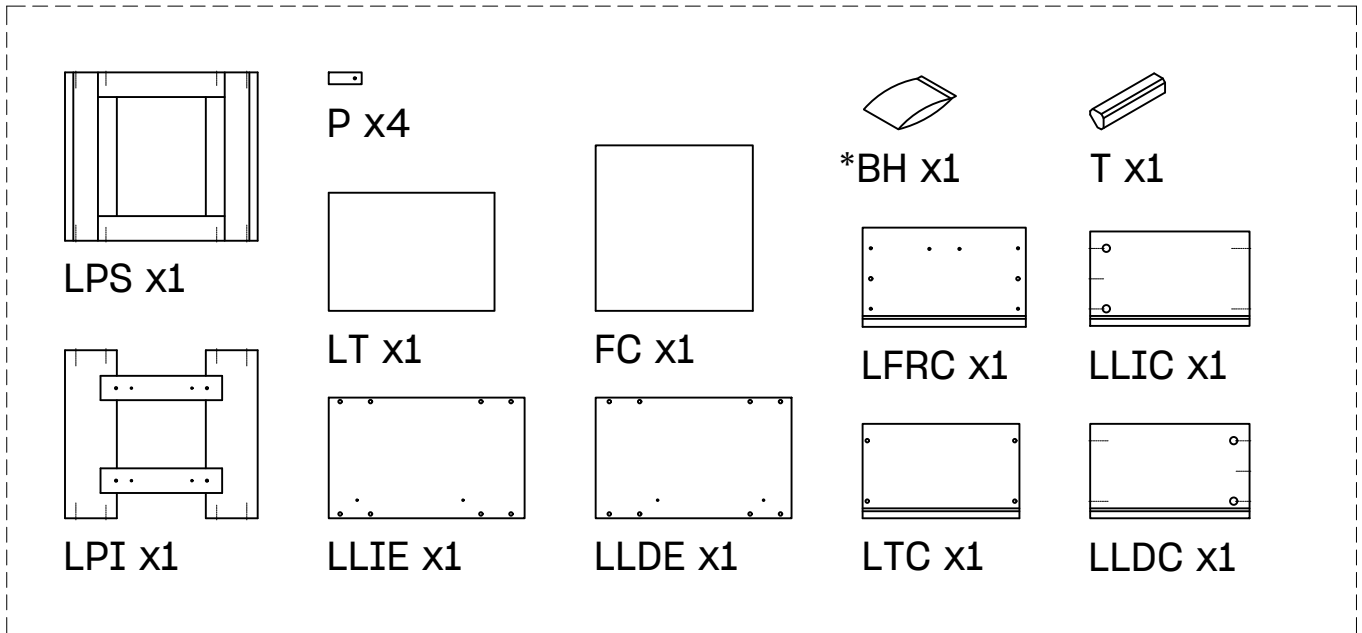

LIBE

cajonera columna 5 cajones 39x143
colonne 5 tiroirs 39x143
cómoda columna 5 gavetas 39x143

L U F E

Libe estructura cajón 39x41 x5

BH23-004 x5

Libe encimera 39x41 x1

BH23-004 x1

Libe módulo cajón 39x30 x5

BH23-004 x4

1  x 4  x 1+1

2  x 8

L U F E

3  x 8

L U F E

4

5  x 1

L U F E

6  x 2

7  x 4

L U F E

8

9  x 4

L U F E

10

15

L U F E

16  x 2  x 2

Imprescindible anclar a la pared.
Ancrage au mur nécessaire.
A fixação à parede é essencial.

L U F E

Libe encimera 39

BH20-036

17