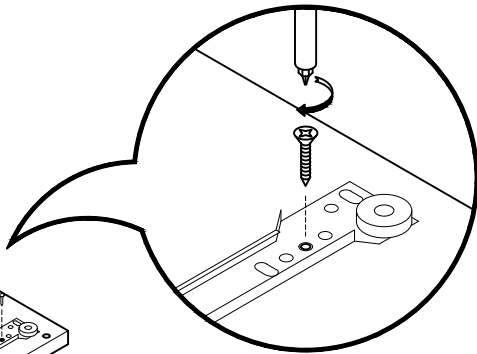

LIBE

cajonera columna 5 cajones 39x143
colonne 5 tiroirs 39x143
cómoda columna 5 gavetas 39x143

L U F E

Libe estructura cajón 39x41 x5

BH23-004 x5

Libe encimera 39x41 x1

BH23-004 x1

Libe módulo cajón 39x30 x5

BH23-004 x4

1  x 4  x 1+1

2  x 8

L U F E

3  x 8

L U F E

4

5  x 1