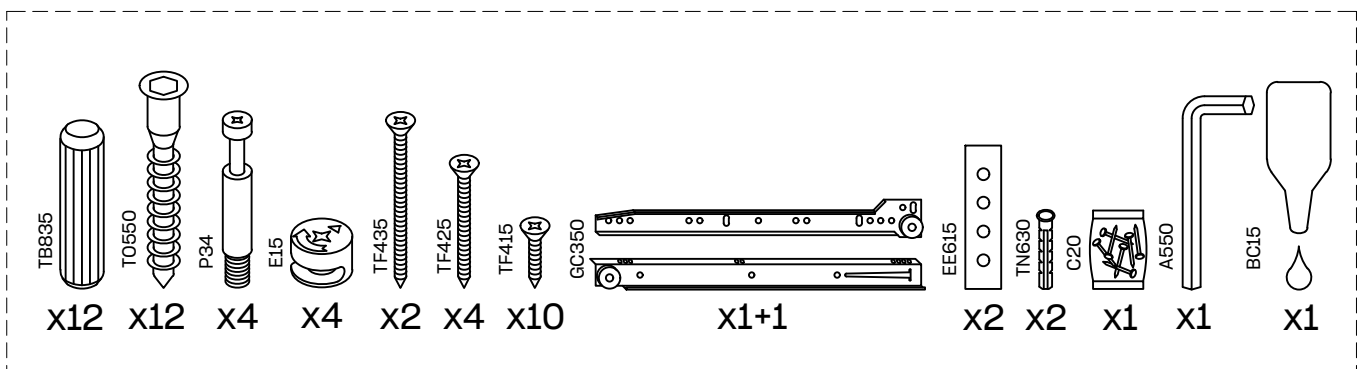

LIBE

cajonera columna 5 cajones 39x133
colonne 5 tiroirs 39x133
cómoda coluna 5 gavetas 39x133

L U F E

Libe módulo cajón 39x30 x4

BH23-004 x4

Libe módulo cajón 39x20 x1

BH23-004 x1

Libe encimera 78 x1

BH20-036 x1

Libre módulo cajón 39x30 x4

BH23-004 x4

1  x 4  x 1+1

2  x 8

L U F E

3  x 8

L U F E

4

5  x 1

L U F E

6  x 2

7  x 4

L U F E

8

9  x 4