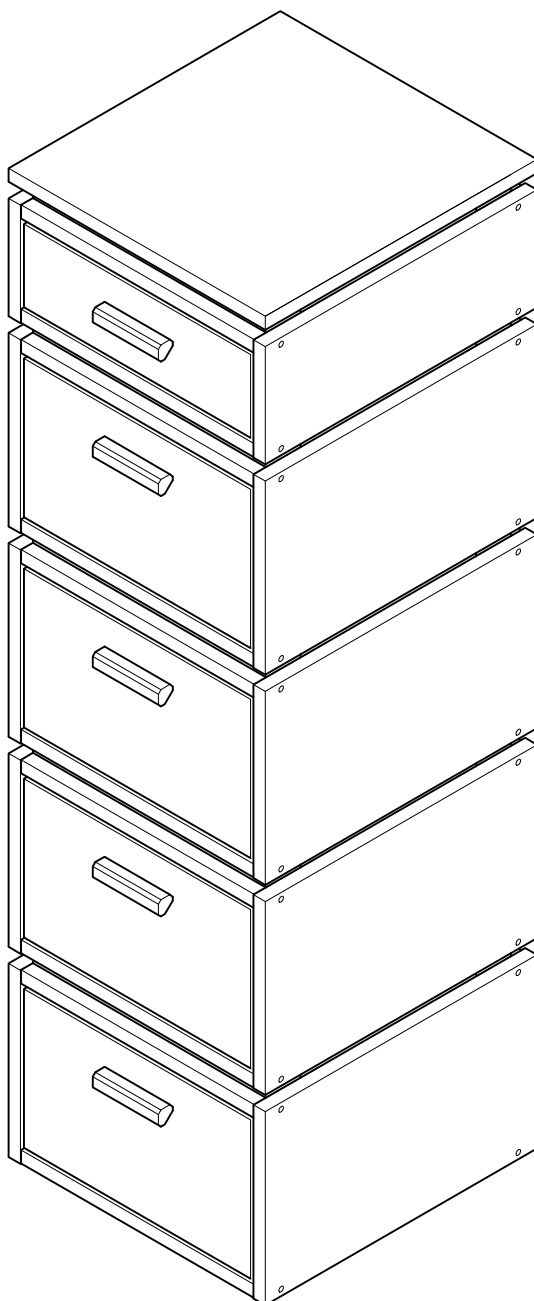

LIBE

cajonera columna 5 cajones 39x133
colonne 5 tiroirs 39x133
cómoda coluna 5 gavetas 39x133

L U F E

Libe módulo cajón 39x30 x4

BH23-004 x4

Libe módulo cajón 39x20 x1

BH23-004 x1

Libe encimera 78 x1

BH20-036 x1

Libre módulo cajón 39x30 x4

BH23-004 x4

1  x 4  x 1+1

2  x 8

L U F E

3  x 8

L U F E

Libe módulo cajón 39x20

BH23-004

14  x 4  x 1+1

15  x 8

L U F E

16  x 8

L U F E

17