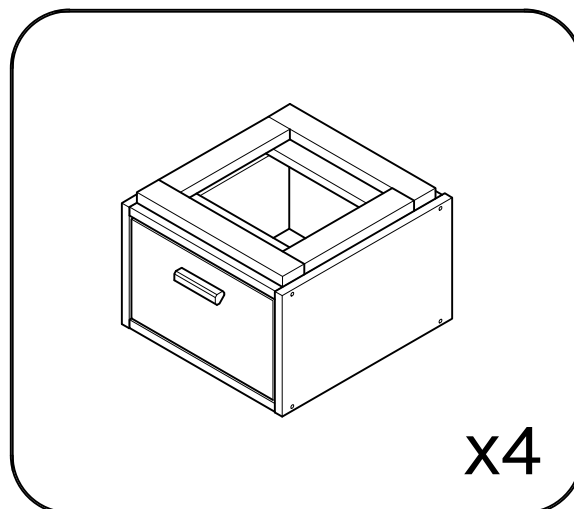

LIBE

cajonera columna 5 cajones 39x133
colonne 5 tiroirs 39x133
cómoda coluna 5 gavetas 39x133

L U F E

Libe módulo cajón 39x30 x4

BH23-004 x4

Libe módulo cajón 39x20 x1

BH23-004 x1

Libe encimera 78 x1

BH20-036 x1

Libre módulo cajón 39x30 x4

BH23-004 x4

1  x 4  x 1+1

2  x 8

L U F E

3  x 8

L U F E