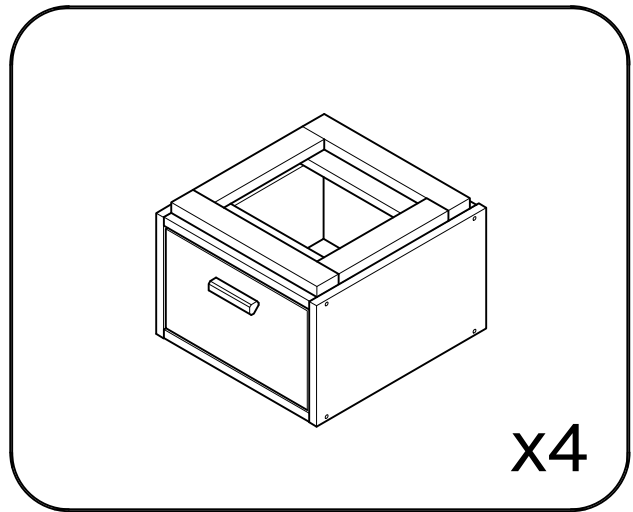

LIBE

cajonera columna 5 cajones 39x133
colonne 5 tiroirs 39x133
cómoda coluna 5 gavetas 39x133

L U F E

Libe módulo cajón 39x30 x4

BH23-004 x4

Libe módulo cajón 39x20 x1

BH23-004 x1

Libe encimera 78 x1

BH20-036 x1

Libre módulo cajón 39x30 x4

BH23-004 x4

1  x 4  x 1+1

2  x 8

L U F E

3  x 8

L U F E