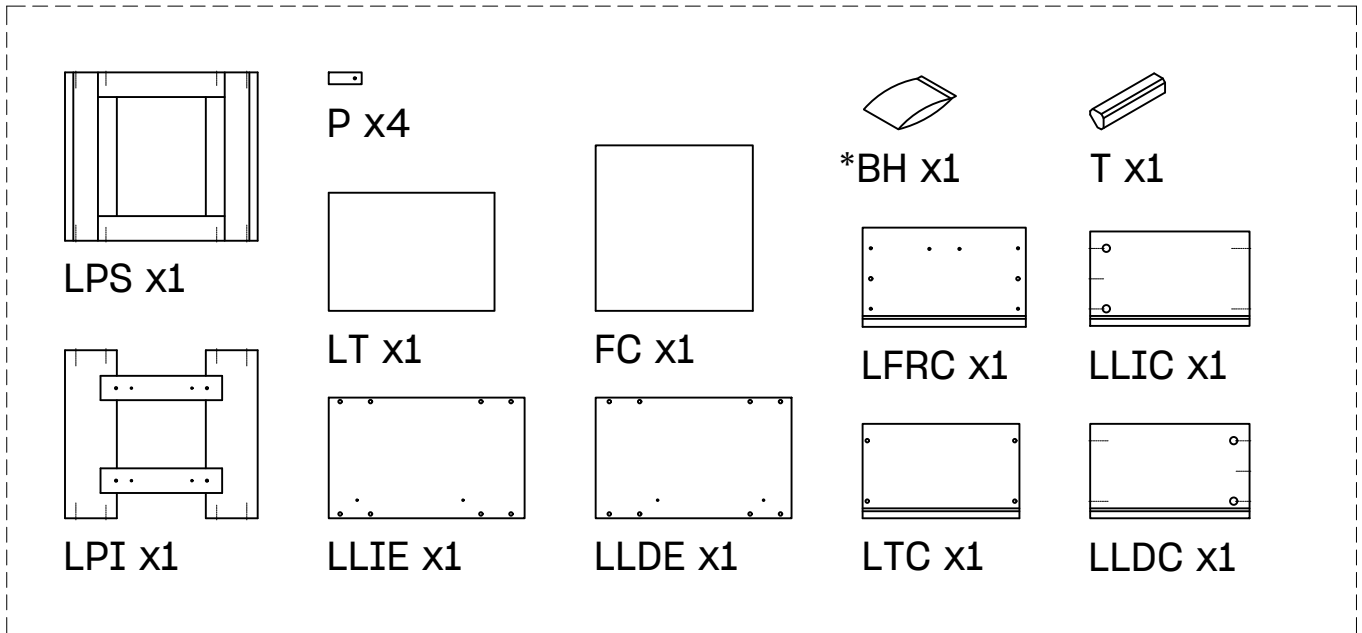

LIBE

cajonera columna 5 cajones 39x133
colonne 5 tiroirs 39x133
cómoda coluna 5 gavetas 39x133

L U F E

Libe módulo cajón 39x30 x4

BH23-004 x4

Libe módulo cajón 39x20 x1

BH23-004 x1

Libe encimera 78 x1

BH20-036 x1

Libre módulo cajón 39x30 x4

BH23-004 x4

1  x 4  x 1+1

2  x 8

L U F E

3  x 8

L U F E

4

5  x 1

L U F E

6  x 2

7  x 4

L U F E

8

9  x 4

Libe módulo cajón 39x20

BH23-004

14  x 4  x 1+1

15  x 8

L U F E

16  x 8

L U F E

17