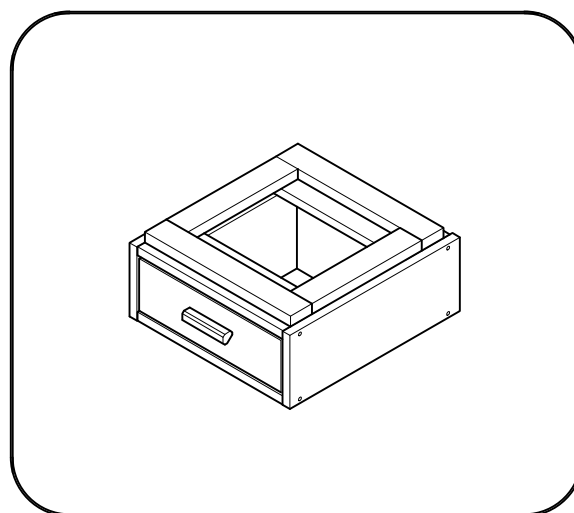

LIBE

cajonera columna 5 cajones 39x133
colonne 5 tiroirs 39x133
cómoda coluna 5 gavetas 39x133

L U F E

Libe módulo cajón 39x30 x4

BH23-004 x4

Libe módulo cajón 39x20 x1

BH23-004 x1

Libe encimera 78 x1

BH20-036 x1

Libre módulo cajón 39x30 x4

BH23-004 x4

1  x 4  x 1+1

2  x 8

L U F E

3  x 8

L U F E