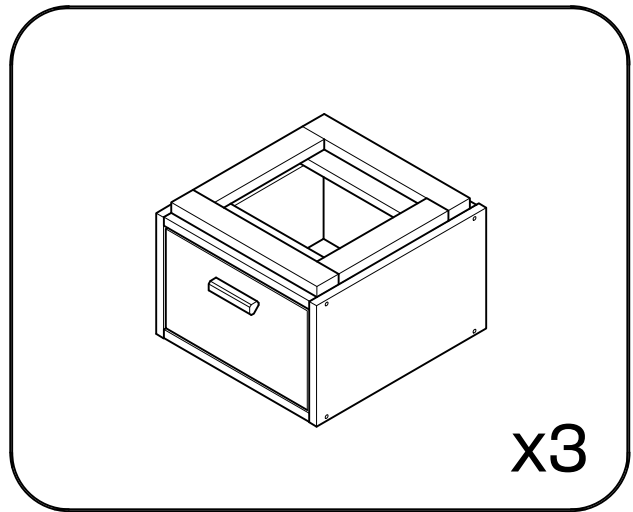

Libe módulo cajón 39x30 x3

BH23-004 x3