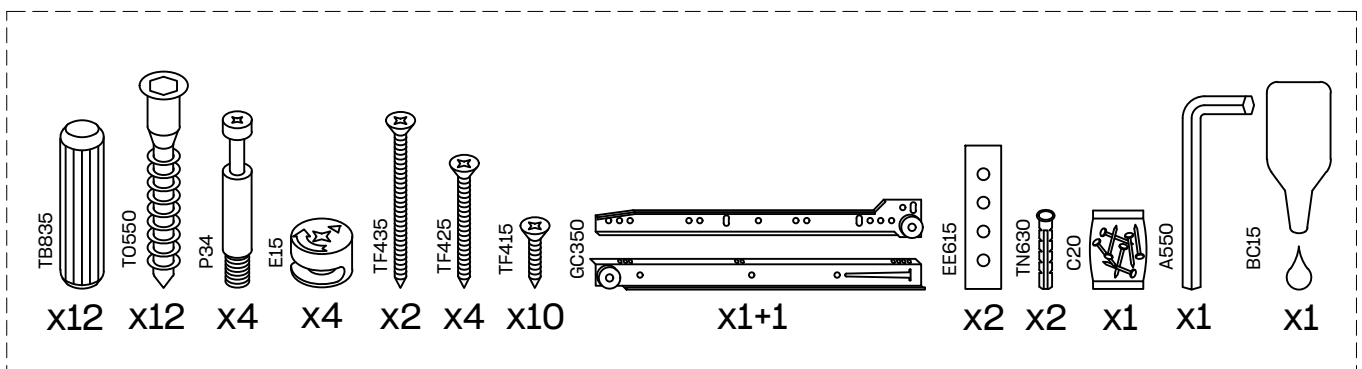

Libe encimera 39 x1

---

BH23-004 x1

---

Libe módulo cajón 39x30 x3

BH23-004 x3

**1**  x 4  x 1+1

**2**  x 8

**L U F E**

3  x 8

L U F E

4

5  x 1

L U F E

6  x 2

7  x 4