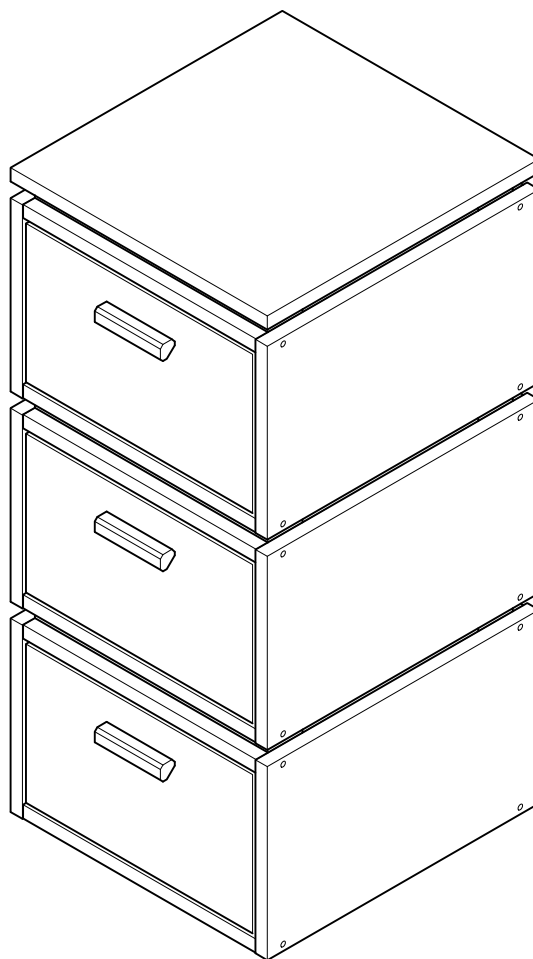

# LIBE

cajonera columna 3 cajones 39x87  
colonne 3 tiroirs 39x87  
cómoda coluna 3 gavetas 39x87

---

L U F E

Libe módulo cajón 39x30 x3

---

BH23-004 x3

---

Libe encimera 39 x1

---

BH23-004 x1

---

Libe módulo cajón 39x30 x3

BH23-004 x3

**1**  x 4  x 1+1

**2**  x 8