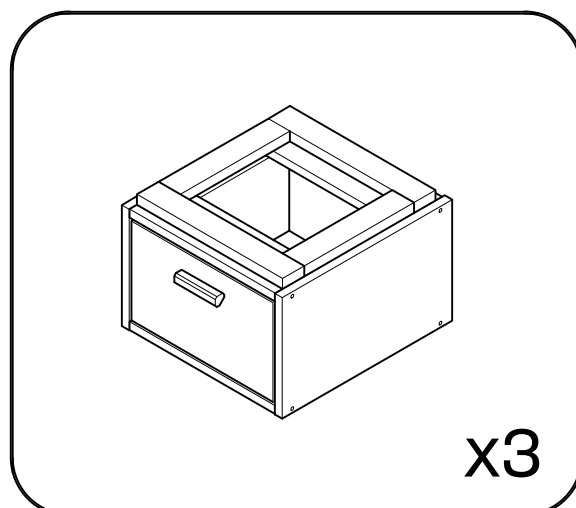

# LIBE

cajonera columna 3 cajones 39x87  
colonne 3 tiroirs 39x87  
cómoda coluna 3 gavetas 39x87

---

L U F E

Libe módulo cajón 39x30 x3

---

BH23-004 x3

---