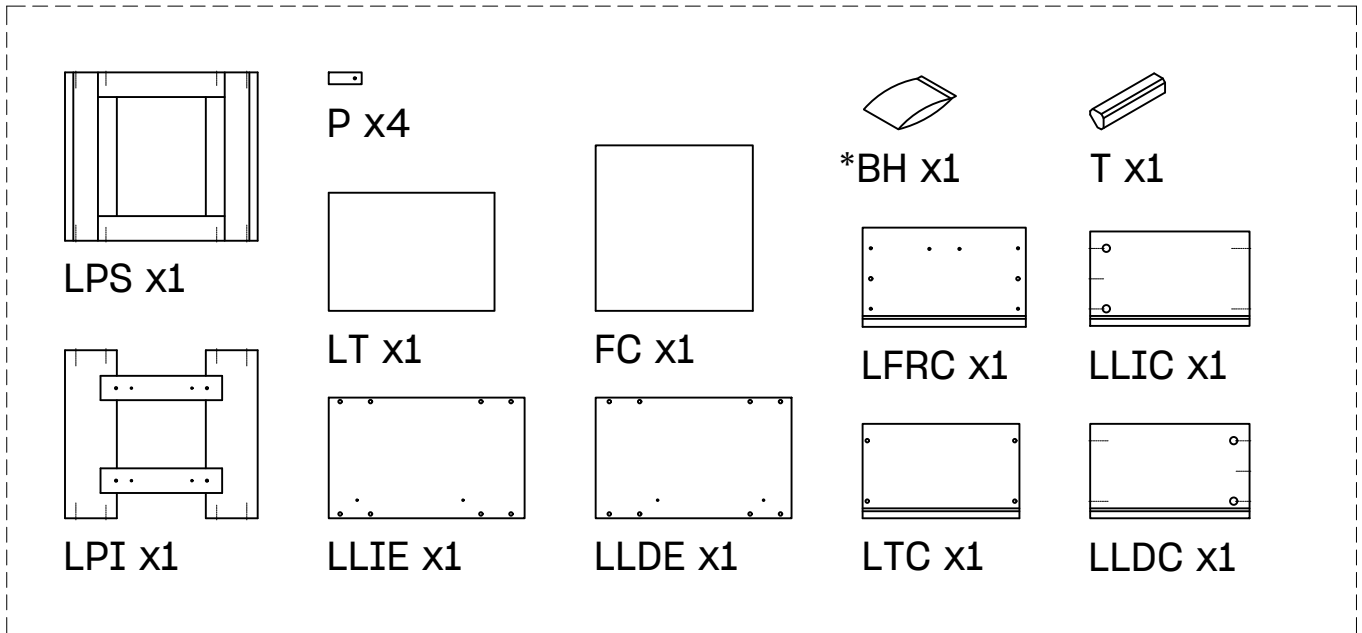

# LIBE

cajonera columna 3 cajones 39x87  
colonne 3 tiroirs 39x87  
cómoda coluna 3 gavetas 39x87

---

L U F E

Libe módulo cajón 39x30 x3

---

BH23-004 x3

---

Libe encimera 39 x1

---

BH23-004 x1

---

Libe módulo cajón 39x30 x3

BH23-004 x3

**1**  x 4  x 1+1

**2**  x 8

**L U F E**

3  x 8

L U F E

4

5  x 1

L U F E

6  x 2

7  x 4