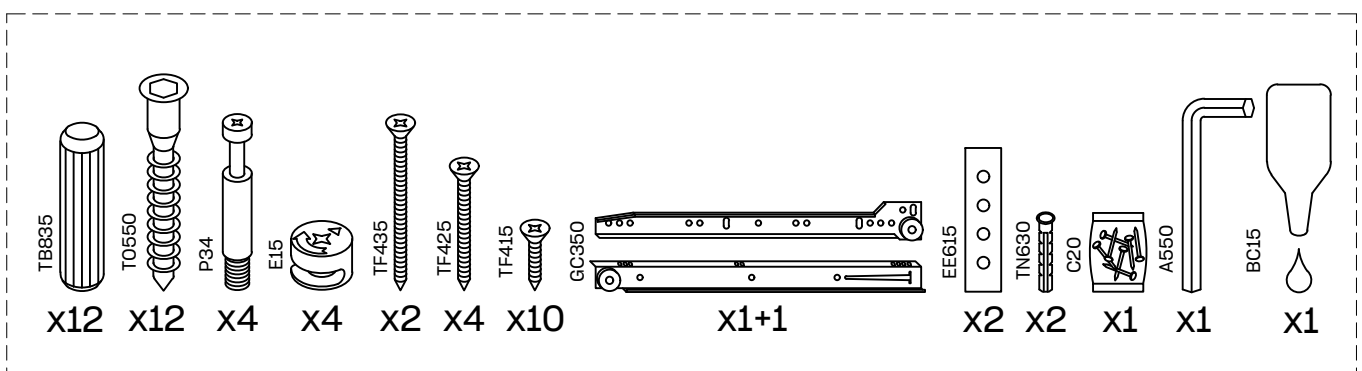

LIBE

cajonera con 3 cajones 78x87
chiffonnier avec 3 tiroirs 78x87
cómoda com 3 gavetas 78x87

L U F E

Libe estructura cajón x3

BH23-004 x3

Libe encimera corta x1

BH20-036 x1

Libre estructura cajón x3

BH23-004 x3

1  x 4  x 1+1

2  x 8

L U F E

3  x 8

L U F E

4

5

17  x 2  x 2

Imprescindible anclar a la pared.
Ancrage au mur nécessaire.
A fixação à parede é essencial.

L U F E

18

x 2

x 2

Imprescindible anclar a la pared.
Ancrage au mur nécessaire.
A fixação à parede é essencial.