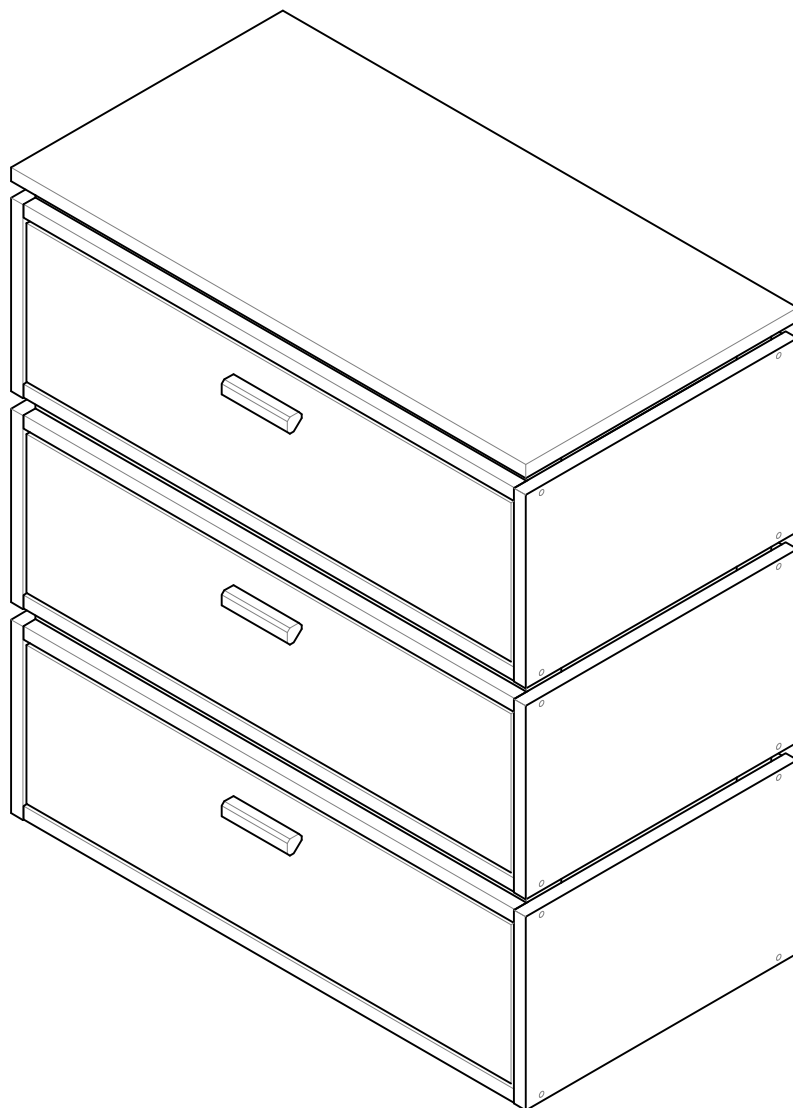

LIBE

cajonera con 3 cajones 78x87
chiffonnier avec 3 tiroirs 78x87
cómoda com 3 gavetas 78x87

L U F E

Libe estructura cajón x3

BH23-004 x3

Libe encimera corta x1

BH20-036 x1

Libre estructura cajón x3

BH23-004 x3

1  x 4  x 1+1

2  x 8

L U F E

3  x 8

L U F E

4

5