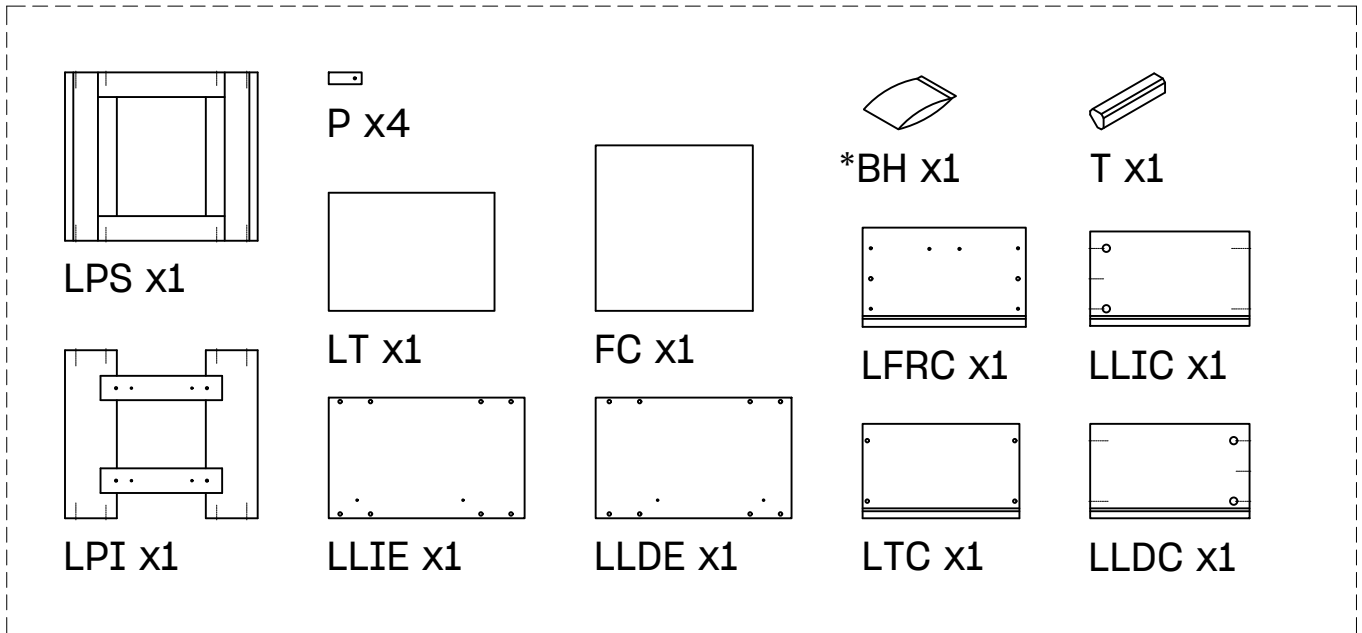

LIBE

mueble archivador 4 cajones
meuble classeur 4 tiroirs
móvel arquivador 4 gavetas

L U F E

Libe módulo cajón 39x30 x4

BH23-004 x4

Libe encimera 78 x1

BH20-036 x1

Libe módulo cajón 39x30 x4

BH23-004 x4

1  x 4  x 1+1

2  x 8

L U F E

3  x 8

L U F E

4

5  x 1

L U F E

6  x 2

7  x 4

L U F E

8

9  x 4

L U F E

10

x 6

x 6

x 4

L U F E

18

x 2

x 2

Imprescindible anclar a la pared.
Ancrage au mur nécessaire.
A fixação à parede é essencial.