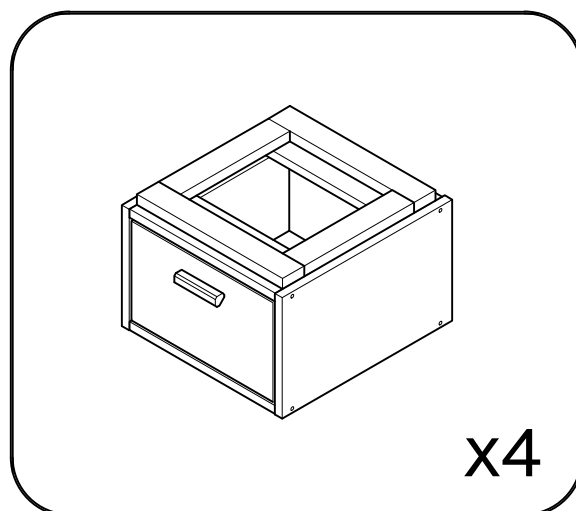

LIBE

mueble archivador 4 cajones
meuble classeur 4 tiroirs
móvel arquivador 4 gavetas
schedario 4 cassetti

L U F E

Libe módulo cajón 39x30 x4

BH23-004 x4

Libe encimera 78 x1

BH20-036 x1

Libe módulo cajón 39x30 x4

BH23-004 x4

1  x 4  x 1+1

2  x 8

L U F E

3  x 8

L U F E

4

5  x 1