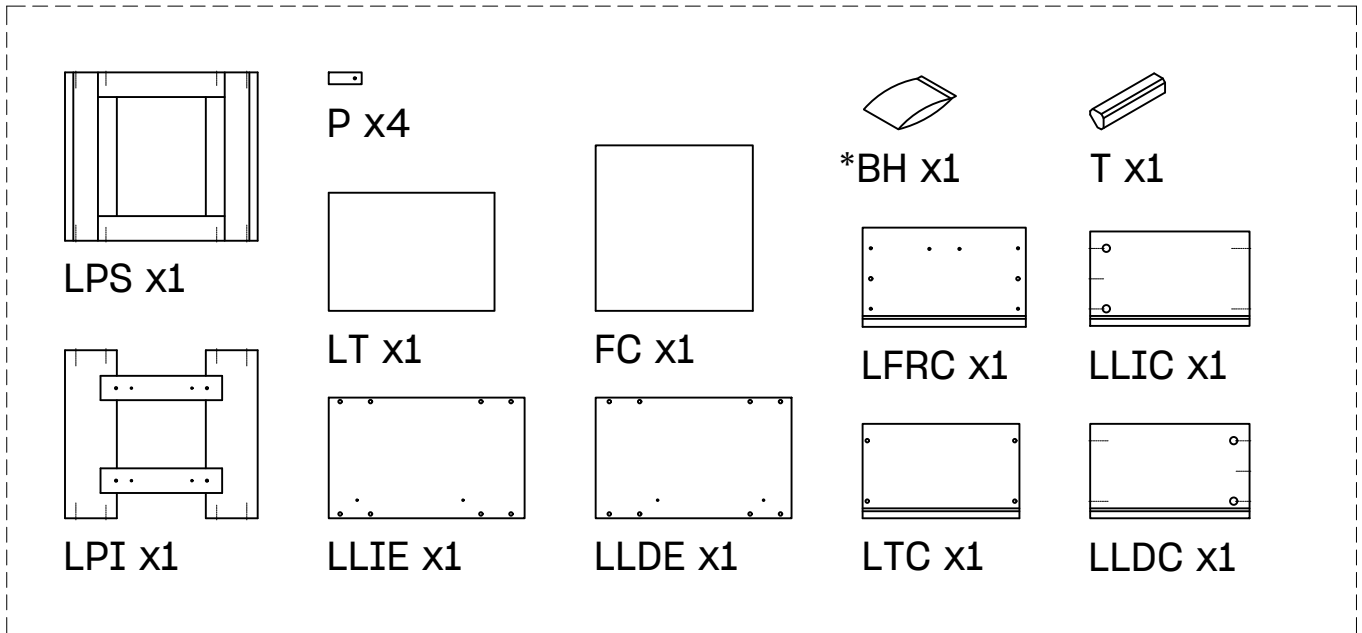

LIBE

mueble archivador 4 cajones
meuble classeur 4 tiroirs
móvel arquivador 4 gavetas
schedario 4 cassetti

L U F E

Libe módulo cajón 39x30 x4

BH23-004 x4

Libe encimera 78 x1

BH20-036 x1

Libe módulo cajón 39x30 x4

BH23-004 x4

1  x 4  x 1+1

2  x 8

L U F E

3  x 8

L U F E

4

5  x 1

L U F E

6  x 2

7  x 4

L U F E

8

9  x 4

L U F E

10

x 6

x 6

x 4

L U F E

18

x 2

x 2

ES: Imprescindible anclar a la pared.
FR: Ancrage au mur nécessaire.
PT: A fixação à parede é essencial.
IT: Indispensabile ancorare al muro.