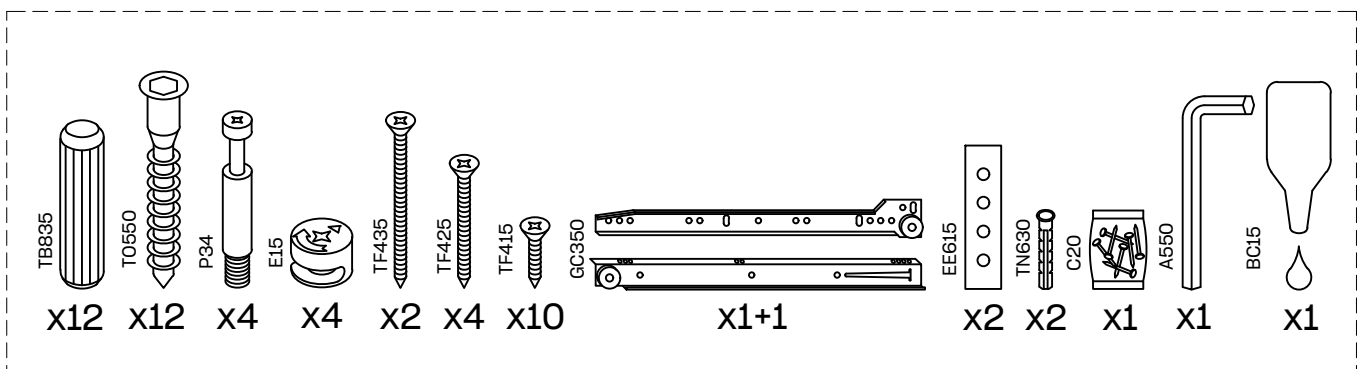

LIBE

mueble archivador 4 cajones
meuble classeur 4 tiroirs
móvel arquivador 4 gavetas
schedario 4 cassetti

L U F E

Libe módulo cajón 39x30 x4

BH23-004 x4

Libe encimera 78 x1

BH20-036 x1

Libe módulo cajón 39x30 x4

BH23-004 x4

1  x 4  x 1+1

2  x 8

L U F E

3  x 8

L U F E

4

5  x 1

x 6

x 6

x 4

L U F E

18

x 2

x 2

ES: Imprescindible anclar a la pared.
FR: Ancrage au mur nécessaire.
PT: A fixação à parede é essencial.
IT: Indispensabile ancorare al muro.