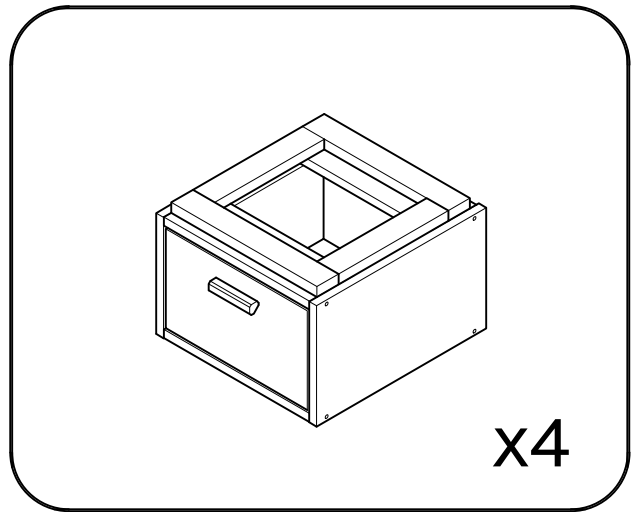

LIBE

mueble archivador 4 cajones
meuble classeur 4 tiroirs
móvel arquivador 4 gavetas
schedario 4 cassetti

L U F E

Libe módulo cajón 39x30 x4

BH23-004 x4

Libe encimera 78 x1

BH20-036 x1

Libe módulo cajón 39x30 x4

BH23-004 x4

1  x 4  x 1+1

2  x 8

L U F E

3  x 8

L U F E

4

5  x 1