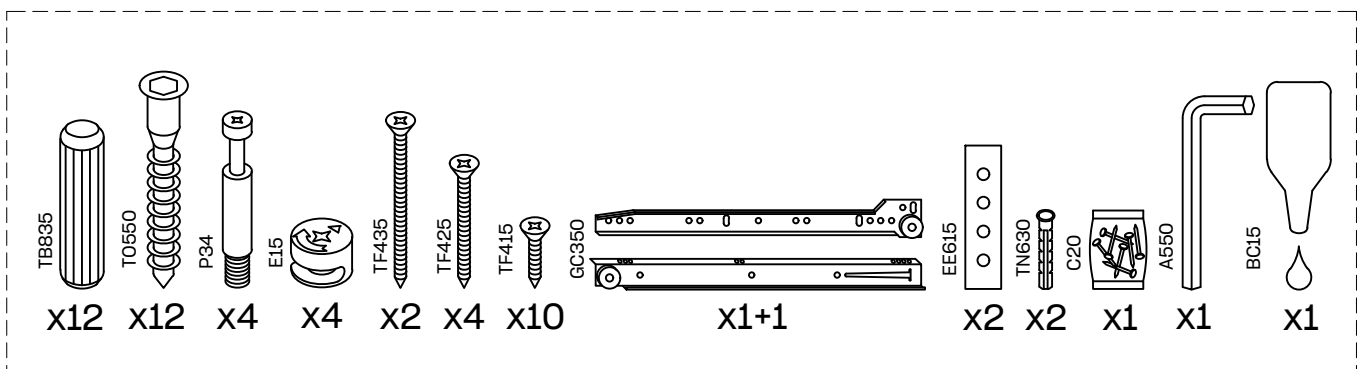

LIBE

mueble archivador 4 cajones
meuble classeur 4 tiroirs
móvel arquivador 4 gavetas

L U F E

Libe módulo cajón 39x30 x4

BH23-004 x4

Libe encimera 78 x1

BH20-036 x1

Libe módulo cajón 39x30 x4

BH23-004 x4

1  x 4  x 1+1

2  x 8

L U F E

3  x 8

L U F E

4

5  x 1