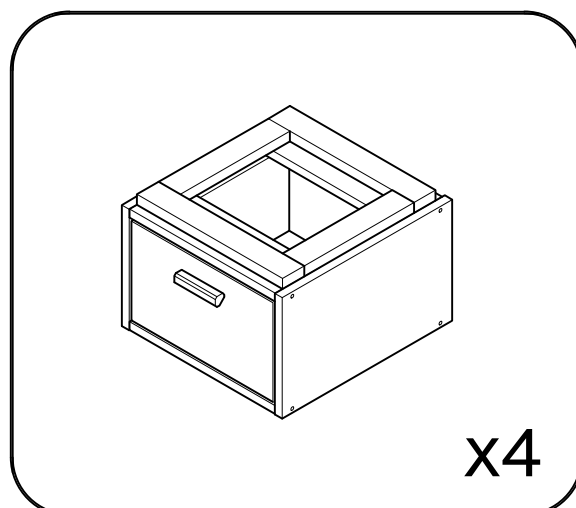

LIBE

mueble archivador 4 cajones
meuble classeur 4 tiroirs
móvel arquivador 4 gavetas

L U F E

Libe módulo cajón 39x30 x4

BH23-004 x4

Libe encimera 78 x1

BH20-036 x1

Libe módulo cajón 39x30 x4

BH23-004 x4

1  x 4  x 1+1

2  x 8

L U F E

3  x 8

L U F E

4

5  x 1