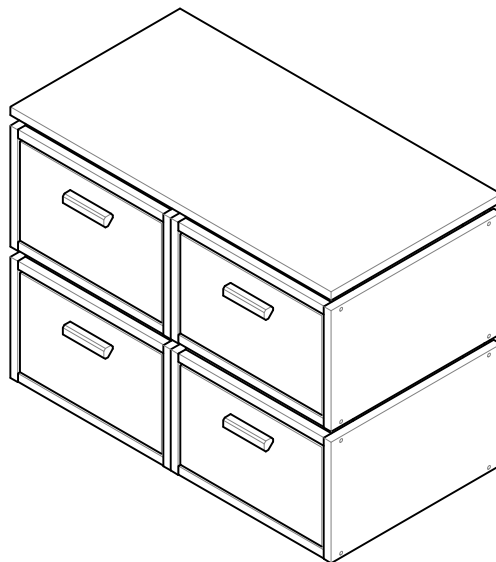

LIBE

mueble archivador 4 cajones
meuble classeur 4 tiroirs
móvel arquivador 4 gavetas
schedario 4 cassetti

L U F E

Libe módulo cajón 39x30 x4

BH23-004 x4

Libe encimera 78 x1

BH20-036 x1

Libe módulo cajón 39x30 x4

BH23-004 x4

1  x 4  x 1+1

2  x 8

L U F E

3  x 8

L U F E

4

5  x 1