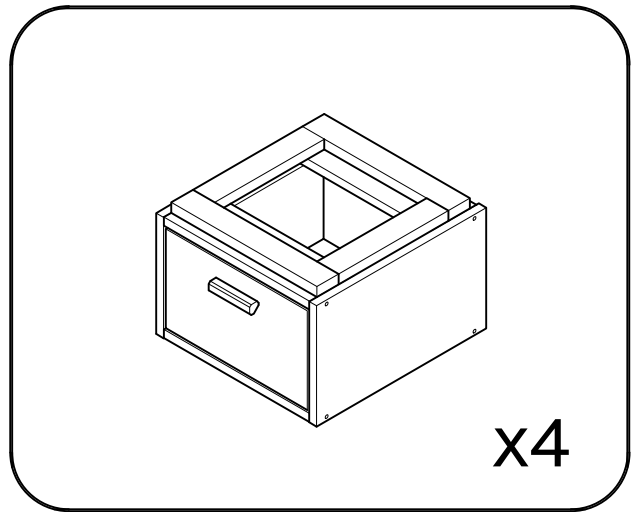

LIBE

mueble archivador 4 cajones
meuble classeur 4 tiroirs
móvel arquivador 4 gavetas

L U F E

Libe módulo cajón 39x30 x4

BH23-004 x4

Libe encimera 78 x1

BH20-036 x1

Libe módulo cajón 39x30 x4

BH23-004 x4

1  x 4  x 1+1

2  x 8

L U F E

3  x 8

L U F E

4

5  x 1