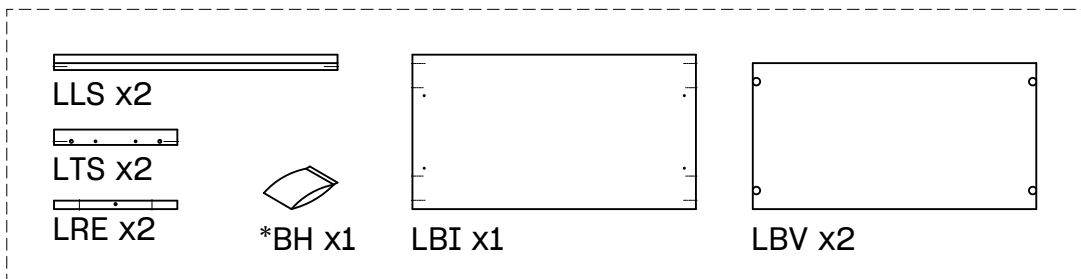

LIBE

vitrina 3 cajones 78x198
vitrine 3 tiroirs 78x198
vitrina 3 gavetas 78x198
vetrina 3 cassetti 78x198

L U F E

Libe 2 vitrina 1/2 (x1)

Libe 2 109x78 2/2 (x1)

BH25-005 (x1)

BH25-006 (x1)

Libe 2 cajón 78 (x3)

BH23-004 (x3)

Libe 2 encimera 78 (x1)

BH25-014 (x1)

Libe 2 109x78 2/2

Libe 2 vitrina 1/2

BH25-005

BH25-006

L U F E