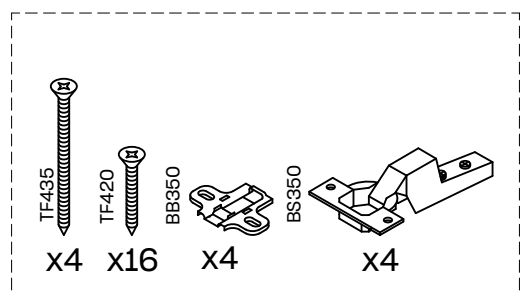

LIBE

vitrina 3 cajones 78x198
vitrine 3 tiroirs 78x198
vitrina 3 gavetas 78x198
vetrina 3 cassetti 78x198

L U F E

Libe 2 vitrina 1/2 (x1)

Libe 2 109x78 2/2 (x1)

BH25-005 (x1)

BH25-006 (x1)

Libe 2 cajón 78 (x3)

BH23-004 (x3)

Libe 2 encimera 78 (x1)

BH25-014 (x1)

Libe 2 109x78 2/2

Libe 2 vitrina 1/2

BH25-005

BH25-006

L U F E