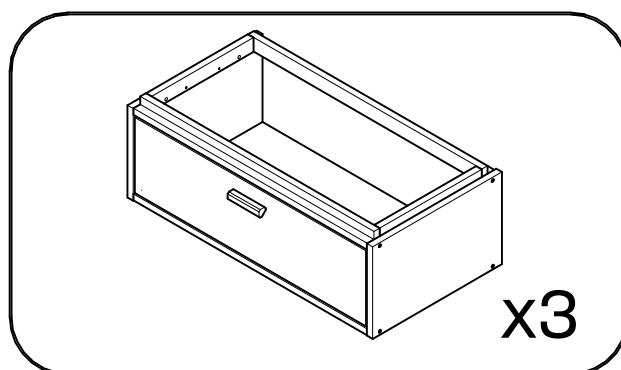

Libe 2 cajón 78 (x3)

BH23-004 (x3)