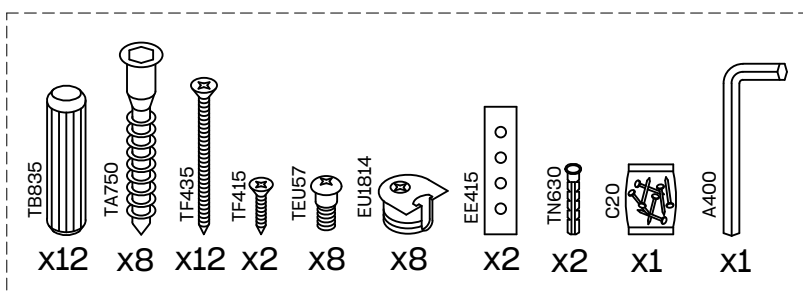

LIBE

vitrina 3 cajones 78x198
vitrine 3 tiroirs 78x198
vitrina 3 gavetas 78x198
vetrina 3 cassetti 78x198

L U F E

Libe 2 vitrina 1/2 (x1)

Libe 2 109x78 2/2 (x1)

BH25-005 (x1)

BH25-006 (x1)

Libe 2 cajón 78 (x3)

BH23-004 (x3)

Libe 2 encimera 78 (x1)

BH25-014 (x1)

Libe 2 109x78 2/2

Libe 2 vitrina 1/2

BH25-005

BH25-006

L U F E