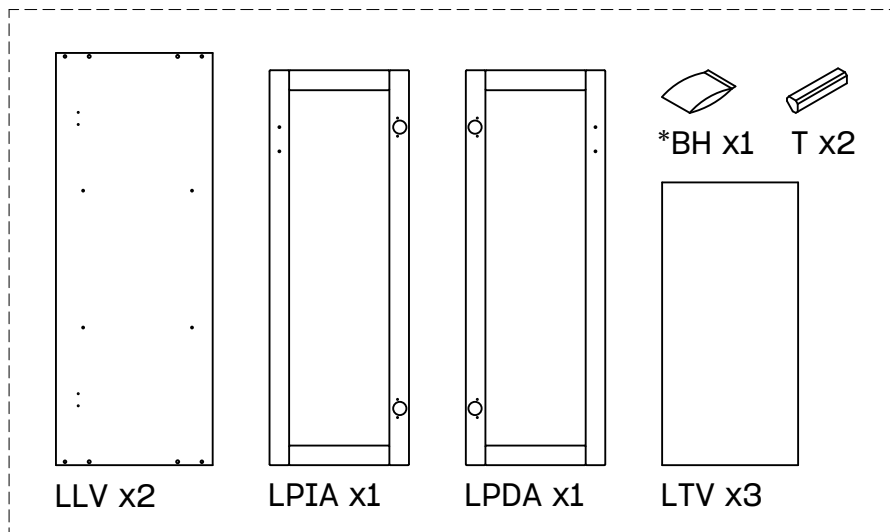

LIBE

vitrina 3 cajones 78x198
vitrine 3 tiroirs 78x198
vitrina 3 gavetas 78x198
vetrina 3 cassetti 78x198

L U F E

Libe 2 vitrina 1/2 (x1)

Libe 2 109x78 2/2 (x1)

BH25-005 (x1)

BH25-006 (x1)

Libe 2 cajón 78 (x3)

BH23-004 (x3)

Libe 2 encimera 78 (x1)

BH25-014 (x1)

Libe 2 109x78 2/2

Libe 2 vitrina 1/2

BH25-005

BH25-006

L U F E