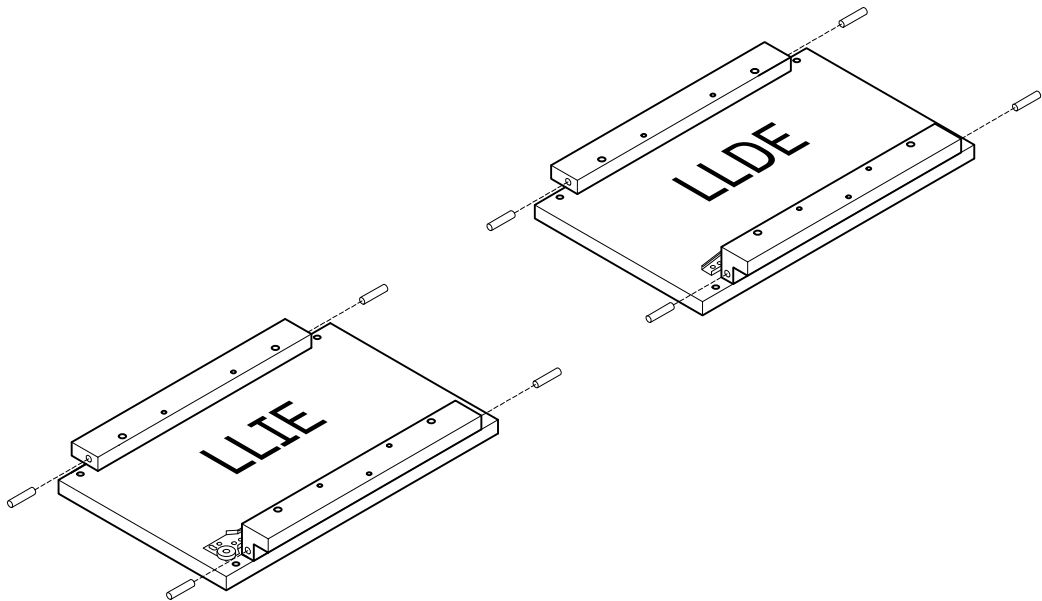

3 TF450 x 4 TF435 x 4

4 TB835 x 8

L U F E