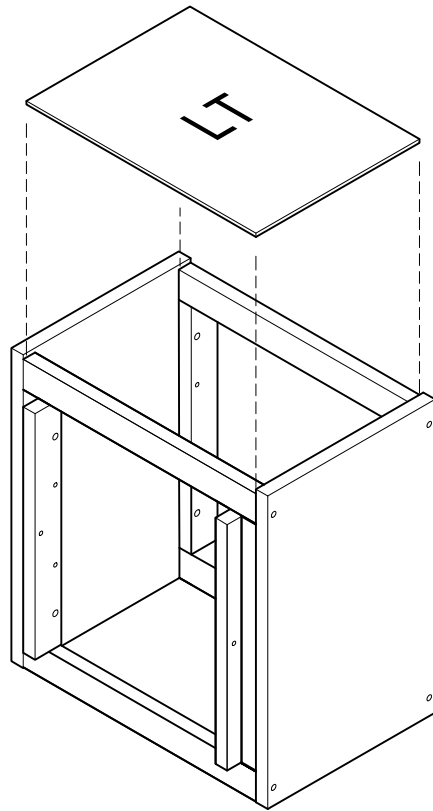

LIBE

cómoda doble 8 cajones 117x115
commode double 8 tiroirs 117x115
cómoda dupla 8 gavetas 117x115
cassettiera doppia 8 cassetti 117x115

L U F E

Libe módulo cajón 78x30 x4

BH23-004 x4

Libe 2 cajón 39 (x4)

L U F E

3 TF450 x 4 TF435 x 4

4 TB835 x 8

L U F E

5

6  x 8

L U F E

7

8  x 1

L U F E

9  x 2

10  x 4

LUFE

11

12  x 4

L U F E

13

14  x 4

L U F E

15  x 2

16  x 4  x 1+1

L U F E

Libe 2 cajón 78

BH23-004