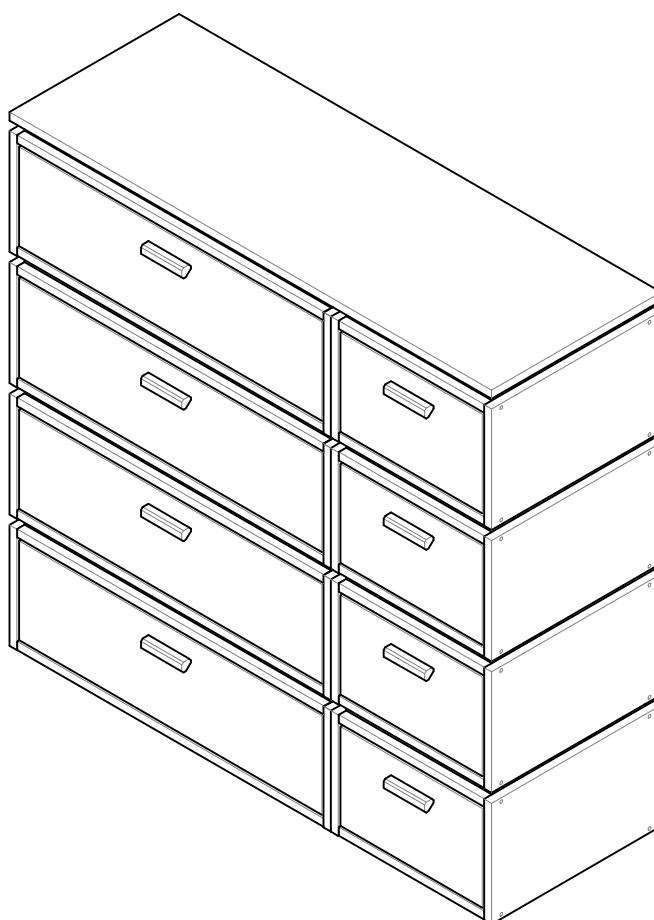

LIBE

cómoda doble 8 cajones 117x115
commode double 8 tiroirs 117x115
cómoda dupla 8 gavetas 117x115
cassettiera doppia 8 cassetti 117x115

L U F E

Libe módulo cajón 78x30 x4

BH23-004 x4

Libe 2 cajón 39 (x4)