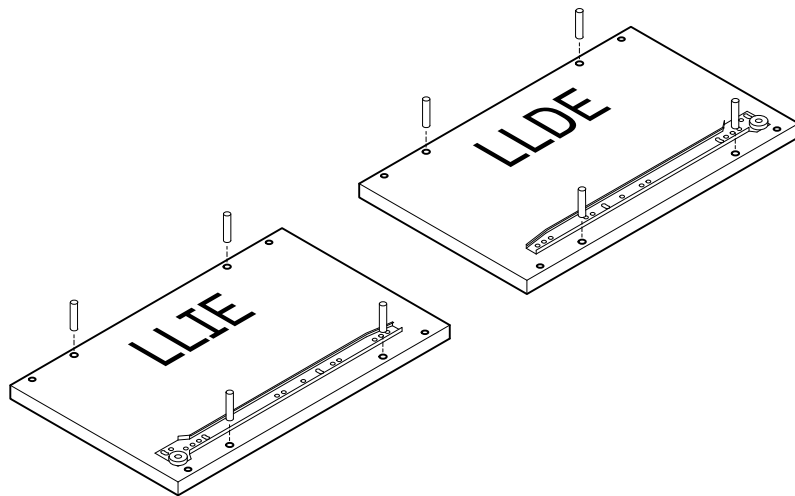

1 TF415 x 4 GC350 x 1+1

2 TB835 x 8

L U F E