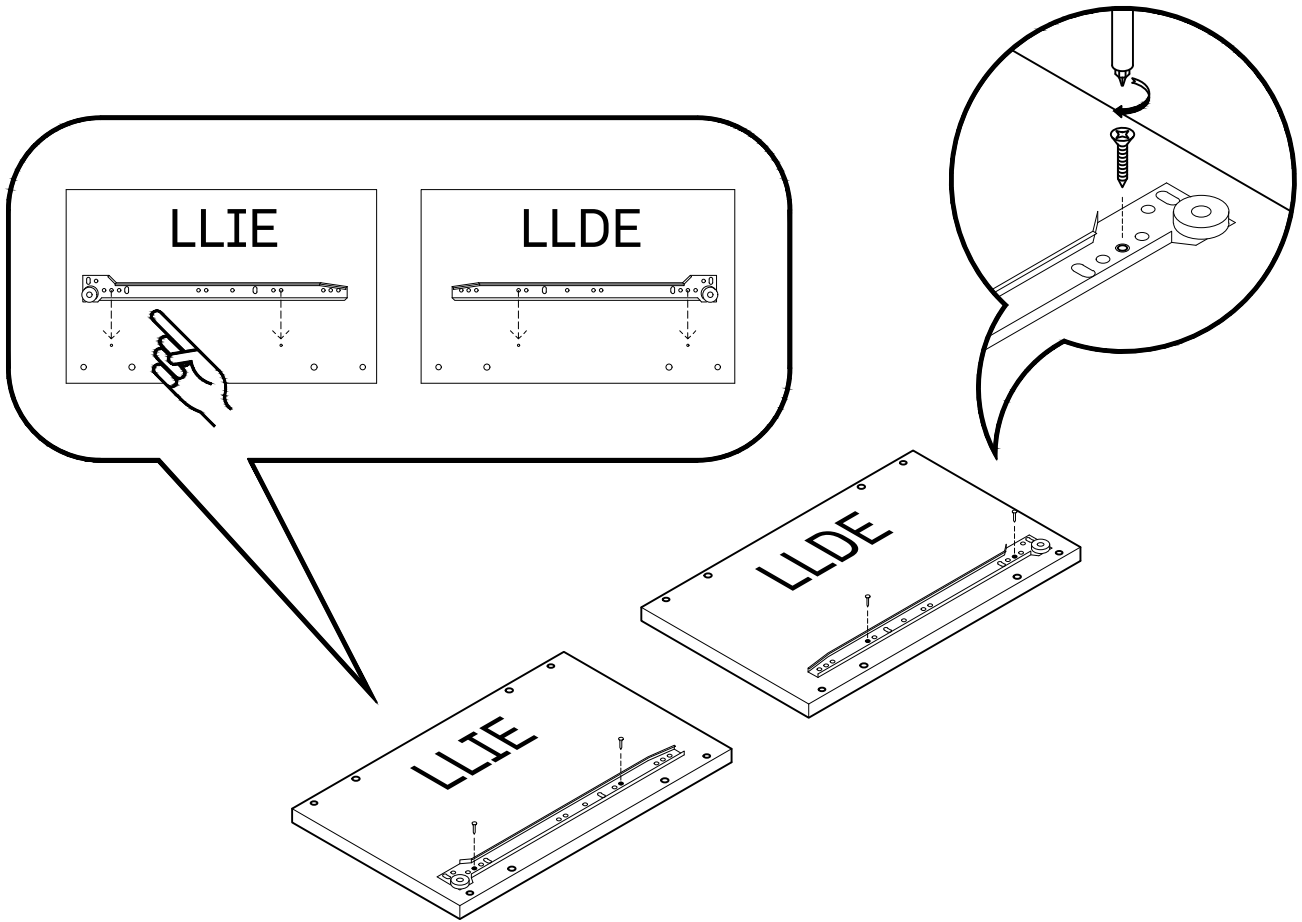

1 TF415 x 4 GC350 x 1+1