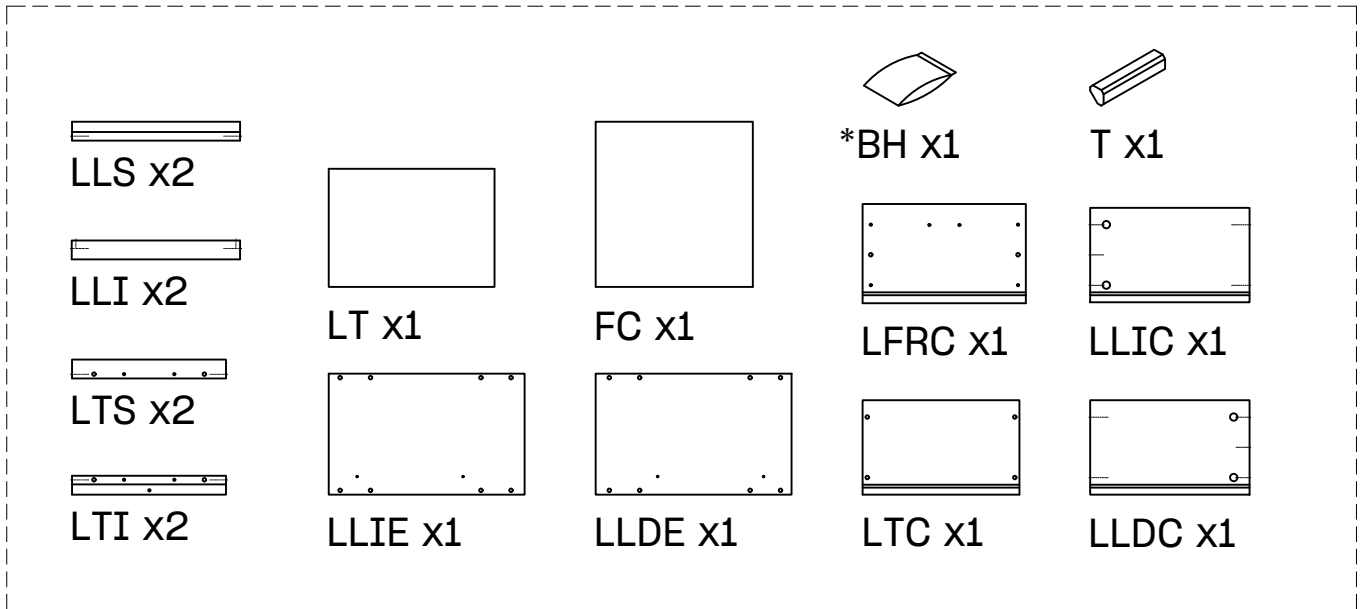

LIBE

cómoda doble 8 cajones 117x115
commode double 8 tiroirs 117x115
cómoda dupla 8 gavetas 117x115
cassettiera doppia 8 cassetti 117x115

L U F E

Libe módulo cajón 78x30 x4

BH23-004 x4

Libe 2 cajón 39 (x4)

BH23-004 (x4)

Libe 2 encimera 117 (x1)

BH23-008 (x1)

Libe 2 cajón 39

BH23-004

L U F E

1  TF415 x 4  GC350 x 1+1

2  TB835 x 8