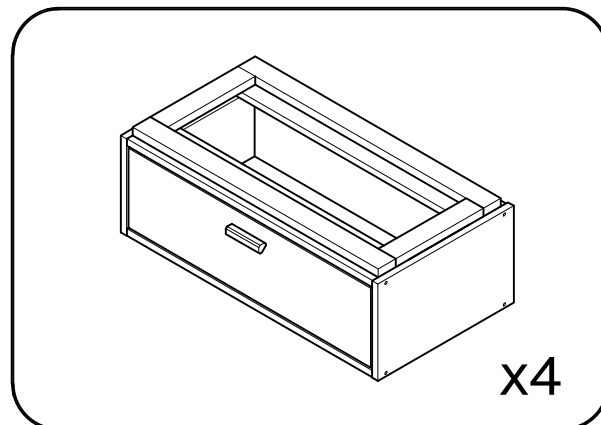

LIBE

cómoda doble 8 cajones 117x115
commode double 8 tiroirs 117x115
cómoda dupla 8 gavetas 117x115
cassettiera doppia 8 cassetti 117x115

L U F E

Libe módulo cajón 78x30 x4

BH23-004 x4

Libe 2 cajón 39 (x4)