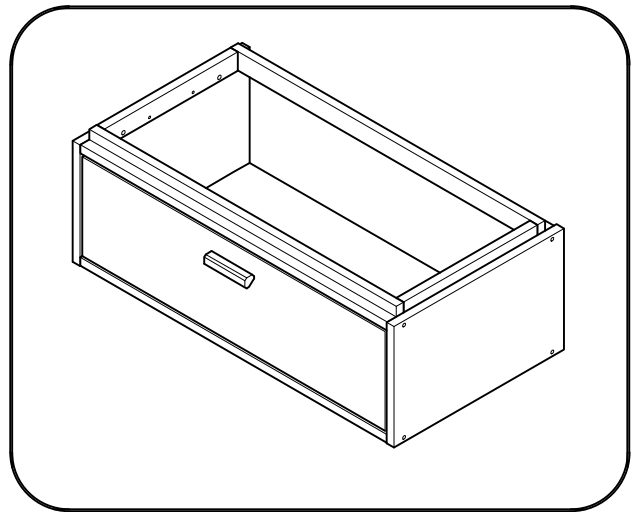

LIBE

cómoda doble 6 cajones 157x87
commode double 6 tiroirs 157x87
cómoda dupla 6 gavetas 157x87
cassettiera doppia 6 cassetti 157x87

L U F E

Libe 2 cajón 78 (x6)

BH23-004 (x6)

Libe 2 encimera 157 (x1)

BH23-008 (x1)