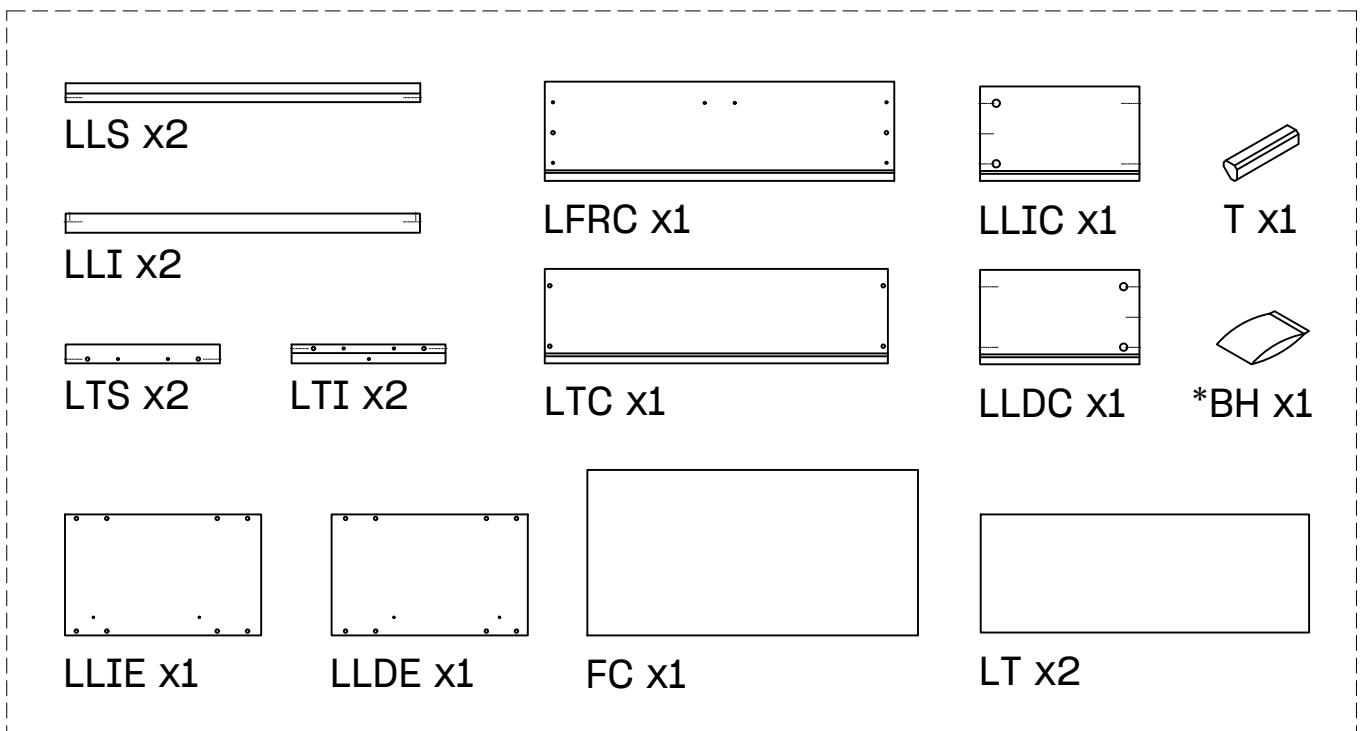

LIBE

cómoda doble 6 cajones 157x87
commode double 6 tiroirs 157x87
cómoda dupla 6 gavetas 157x87
cassettiera doppia 6 cassetti 157x87

L U F E

Libe 2 cajón 78 (x6)

BH23-004 (x6)

Libe 2 encimera 157 (x1)

BH23-008 (x1)

Libe 2 cajón 78

BH23-004

L U F E

1  TF415 x 4  GC350 x 1+1

2  TB835 x 8

L U F E

3 TF450 x 4 TF435 x 4

4 TB835 x 8

L U F E

5

6

x 8

L U F E

7

8

x 1

17  x 4

L U F E

18

L U F E

19

x 8

L U F E

20  x 8  x 8  x 6