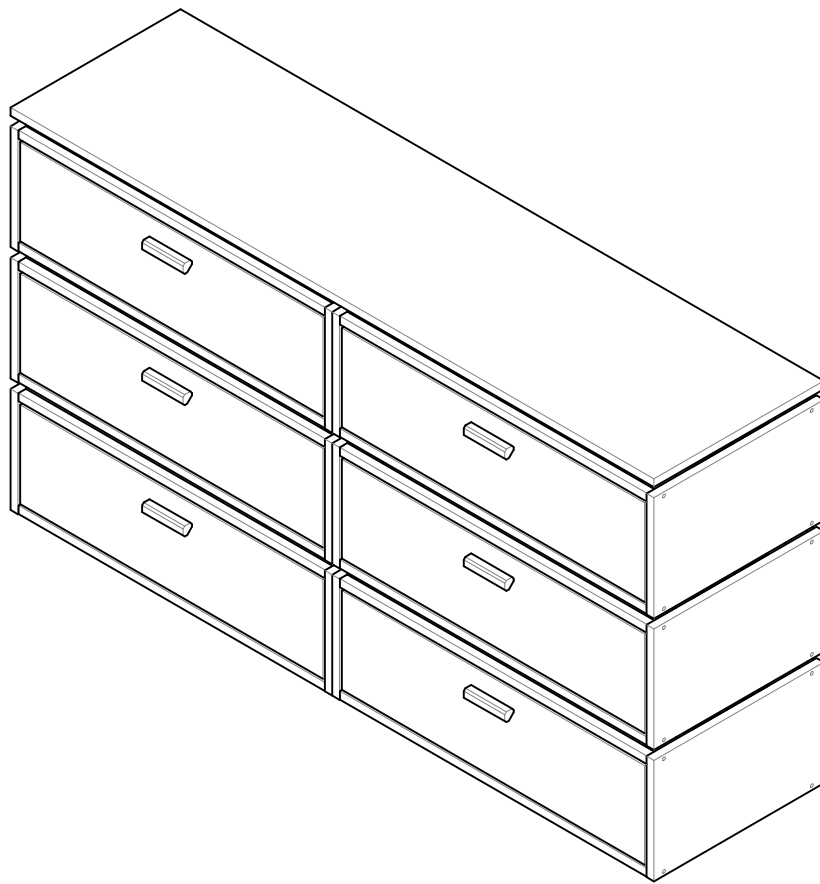

LIBE

cómoda doble 6 cajones 157x87
commode double 6 tiroirs 157x87
cómoda dupla 6 gavetas 157x87
cassettiera doppia 6 cassetti 157x87

L U F E

Libe 2 cajón 78 (x6)

BH23-004 (x6)

Libe 2 encimera 157 (x1)

BH23-008 (x1)