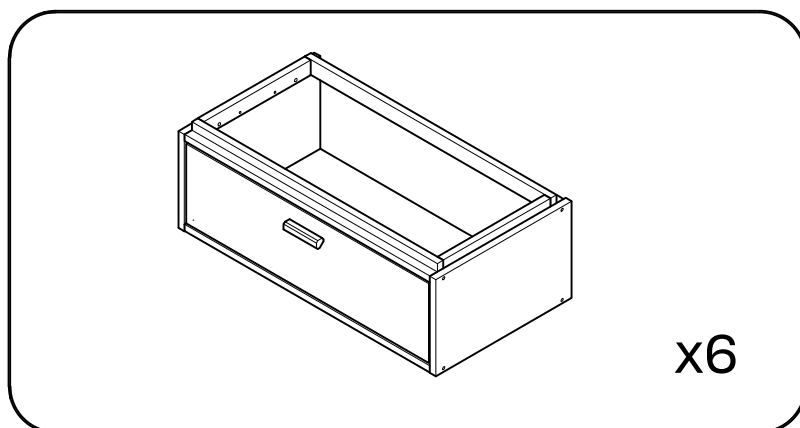

LIBE

cómoda doble 6 cajones 157x87
commode double 6 tiroirs 157x87
cómoda dupla 6 gavetas 157x87
cassettiera doppia 6 cassetti 157x87

L U F E

Libe 2 cajón 78 (x6)

BH23-004 (x6)

Libe 2 encimera 157 (x1)

BH23-008 (x1)