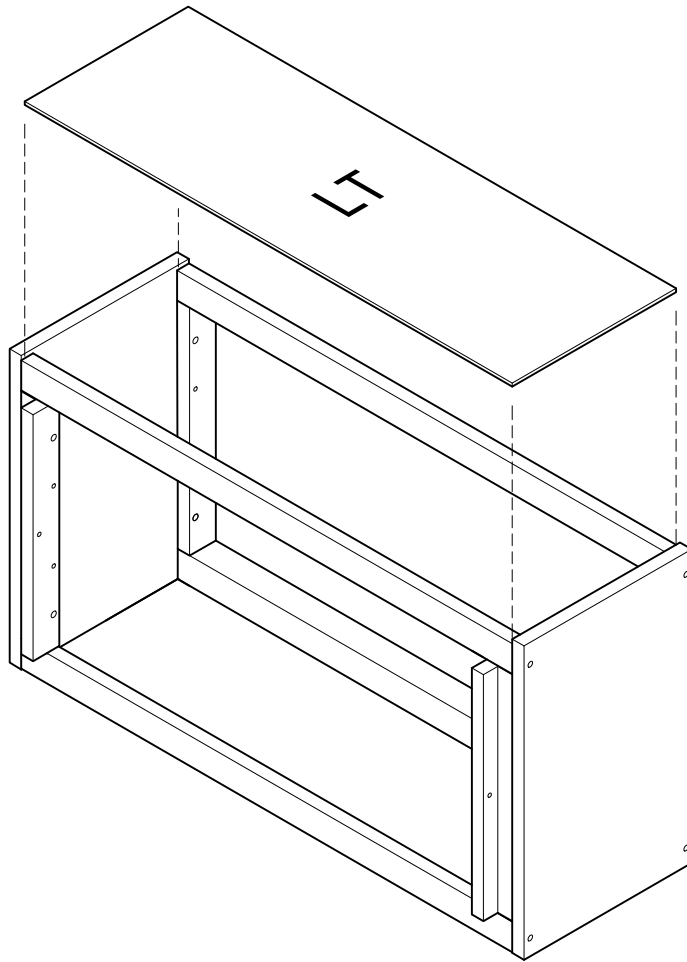

LIBE

cómoda doble 6 cajones 157x87
commode double 6 tiroirs 157x87
cómoda dupla 6 gavetas 157x87
cassettiera doppia 6 cassetti 157x87

L U F E

Libe 2 cajón 78 (x6)

BH23-004 (x6)

Libe 2 encimera 157 (x1)

BH23-008 (x1)

L U F E

5

6

x 8

L U F E

7

8

x 1

L U F E

9  x 2

10  x 4

L U F E

11

12  x 4

L U F E

13