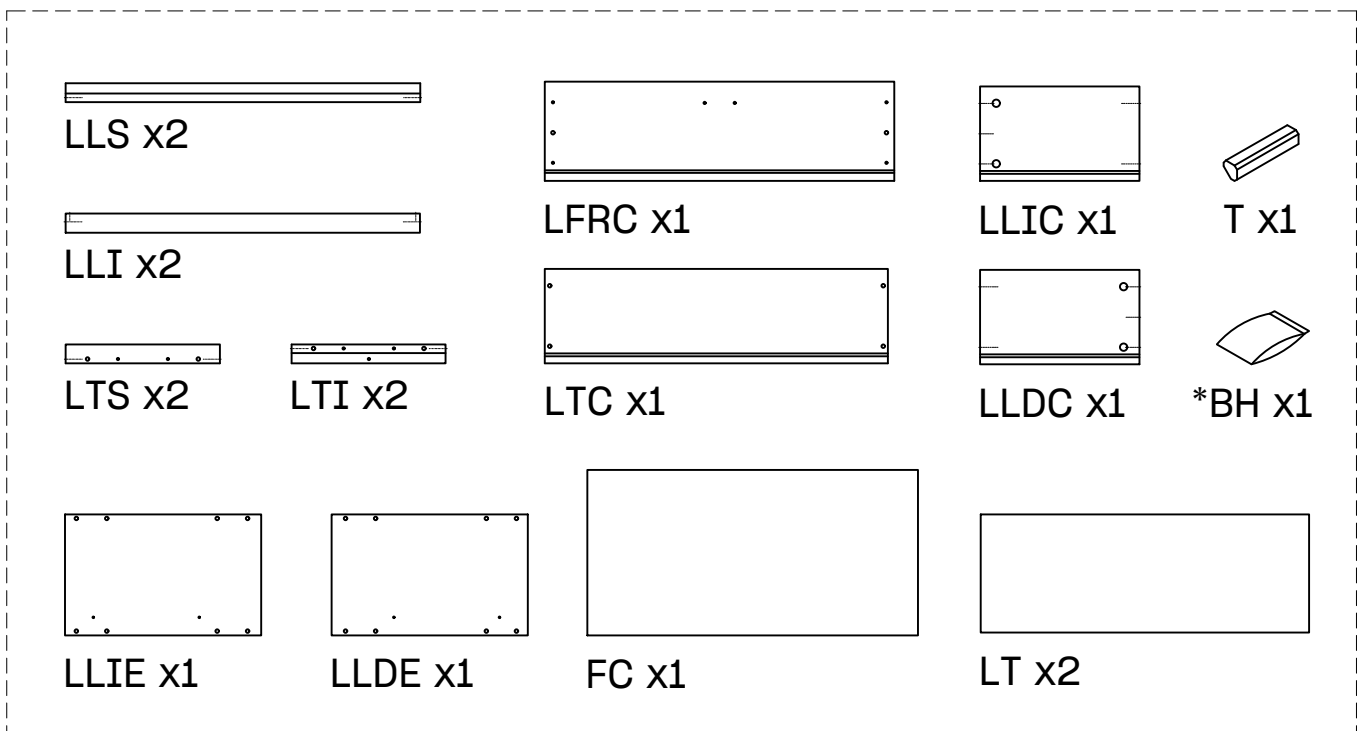

Libe 2 cajón 78