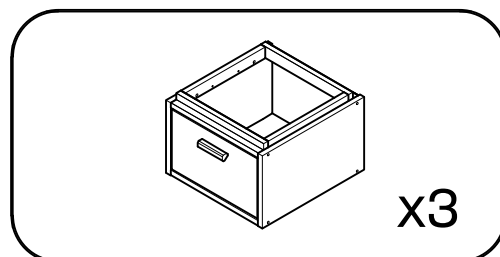

Libe módulo cajón 39x30 x3

BH23-004 x3