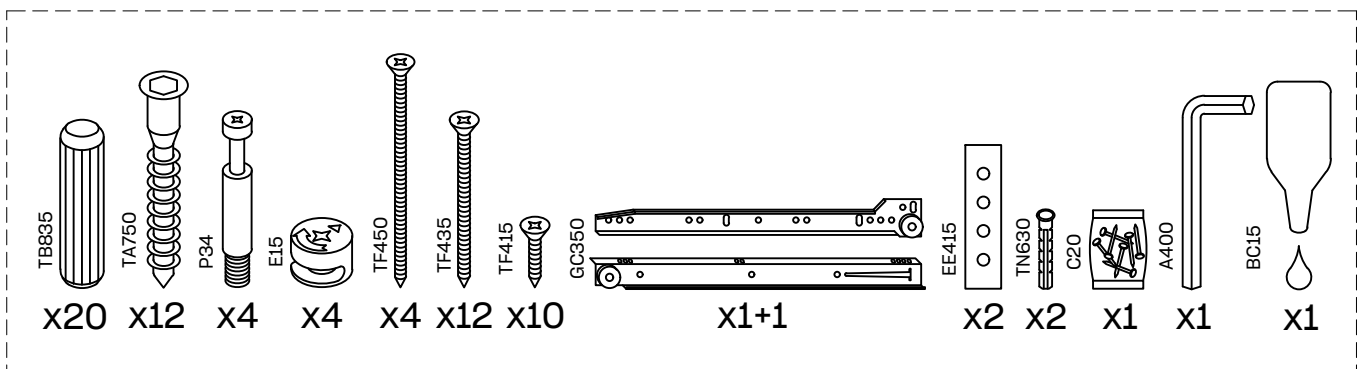

Libe 2 cajón 78

BH23-004

L U F E