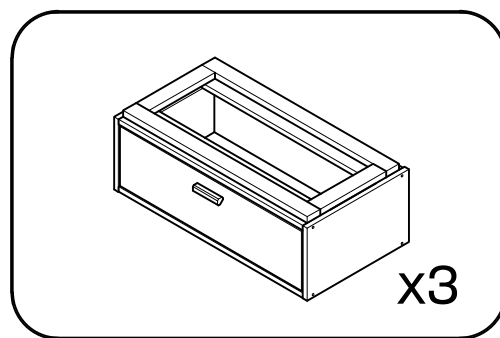

# LIBE

cómoda doble 8 cajones 117x105  
commode double 8 tiroirs 117x105  
cómuda dupla 8 gavetas 117x105  
cassettiera doppia 8 cassetti 117x105

---

L U F E

Libe módulo cajón 78x30 x3

BH23-004 x3

Libe módulo cajón 39x30 x3