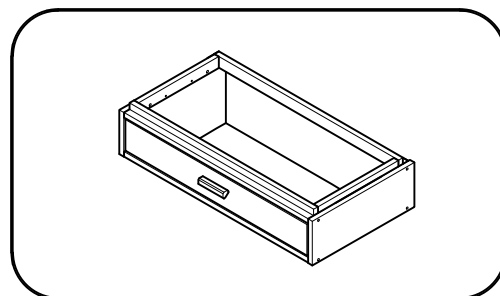

Libe módulo cajón 78x20 x1

BH23-004 x1