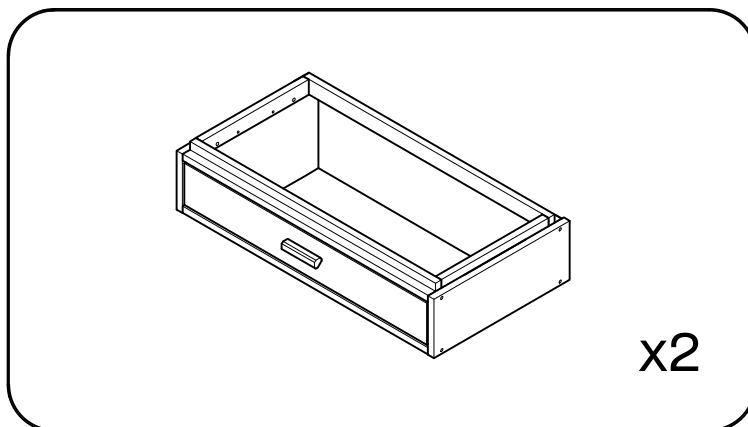

Libe 2 organizador 78 (x2)

BH23-004 (x2)