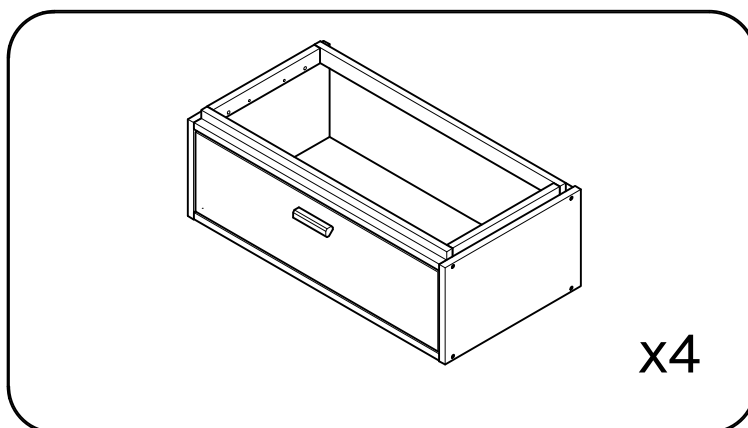

# LIBE

cómoda doble 6 cajones 157x77  
commode double 6 tirois 157x77  
cómoda dupla 6 gavetas 157x77  
cassettiera doppia 6 cassetti 157x77

---

L U F E

Libe 2 cajón 78 (x4)

BH23-004 (x4)

Libe 2 organizador 78 (x2)