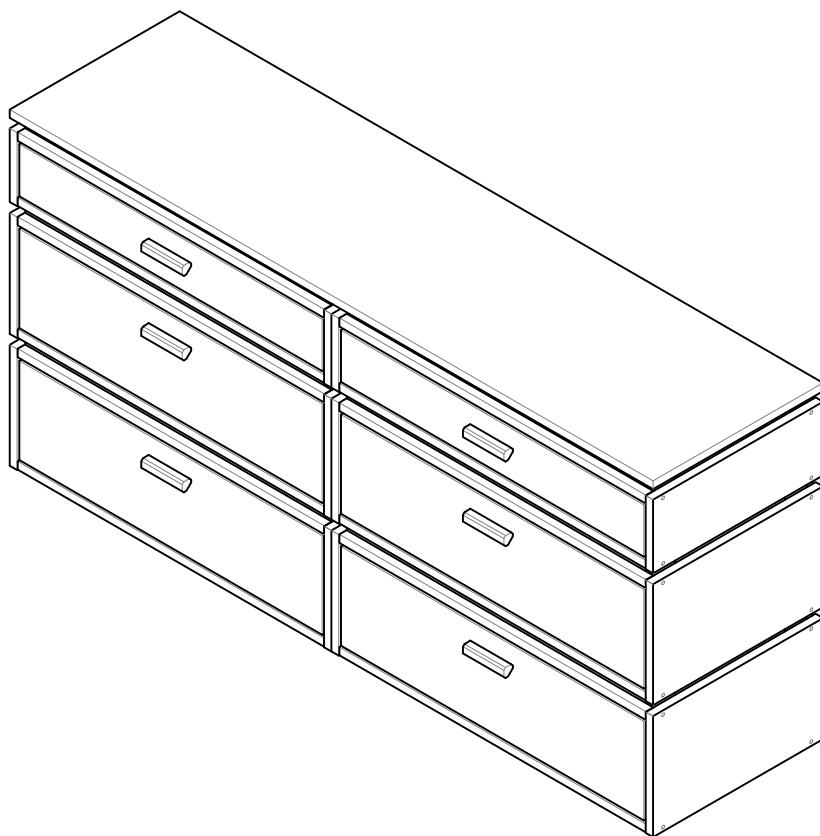

# LIBE

cómoda doble 6 cajones 157x77  
commode double 6 tirois 157x77  
cómoda dupla 6 gavetas 157x77  
cassettiera doppia 6 cassetti 157x77

---

L U F E

Libe 2 cajón 78 (x4)

BH23-004 (x4)

Libe 2 organizador 78 (x2)