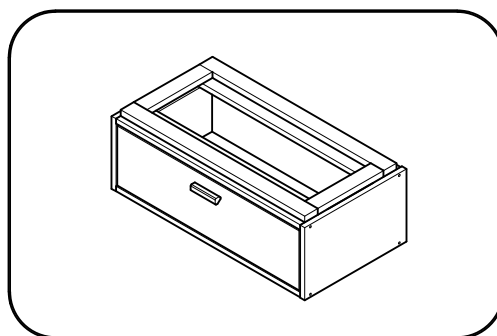

LIBE

cómoda doble 4 cajones 117x49
commode double 4 tiroirs 117x49
cómoda dupla 4 gavetas 117x49
cassettiera doppia 4 cassetti 117x49

L U F E

Libe módulo cajón 78x30 x1

BH23-004 x1

Libe 2 cajón 39 (x1)

BH23-004 (x1)