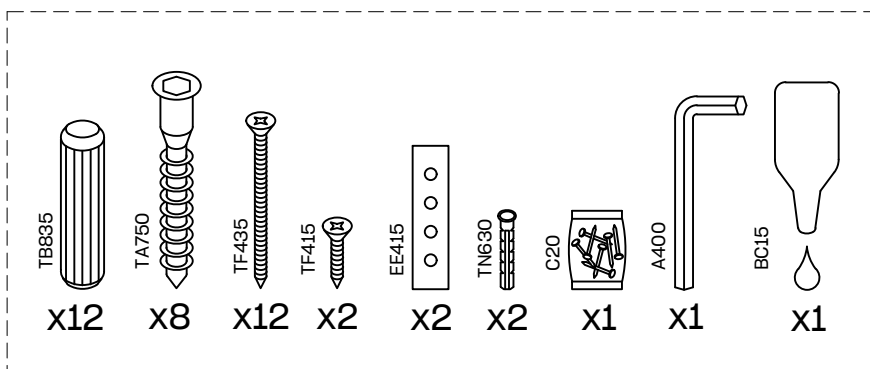

GC350
x 1+1

L U F E

Libe 2 hueco organizador 78

BH25-007

15

TF435
x 4

16

TB835
x 4