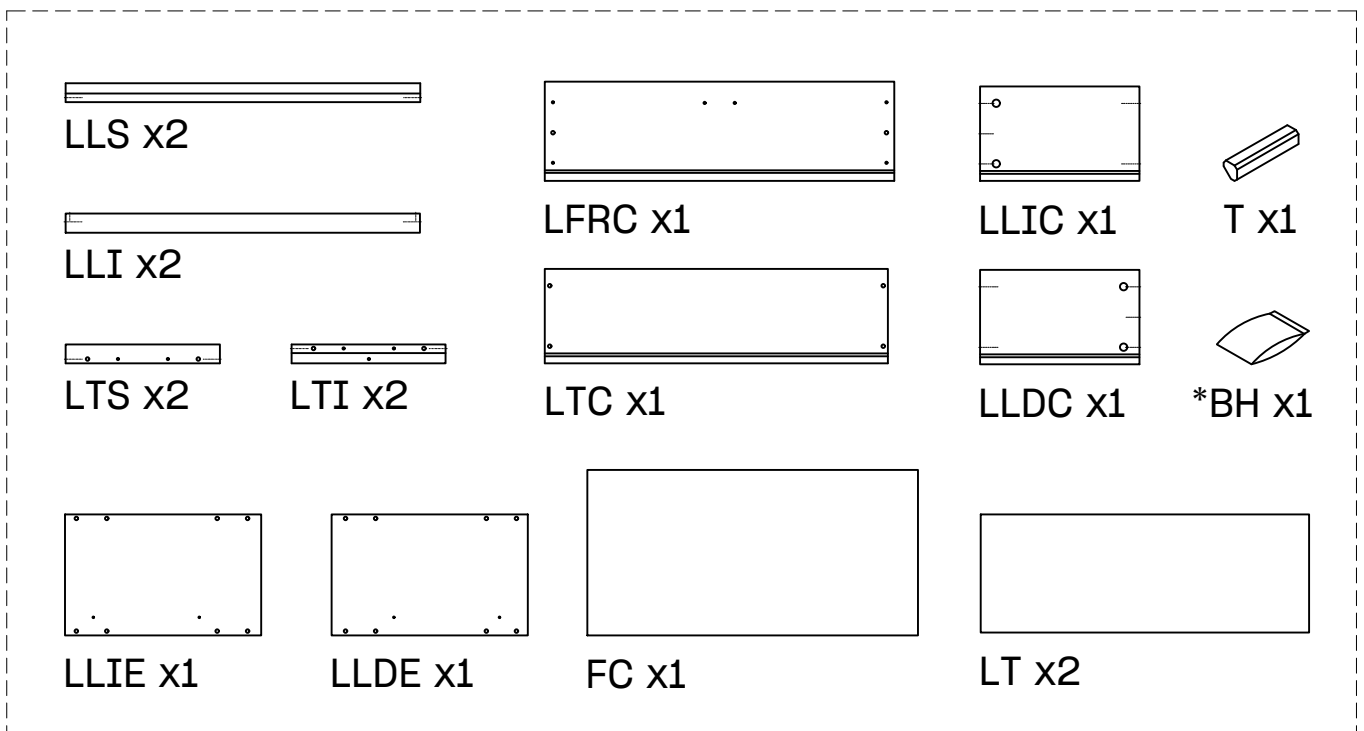

38

L U F E

39

40

L U F E

Libe 2 cajón 78

BH23-004

L U F E