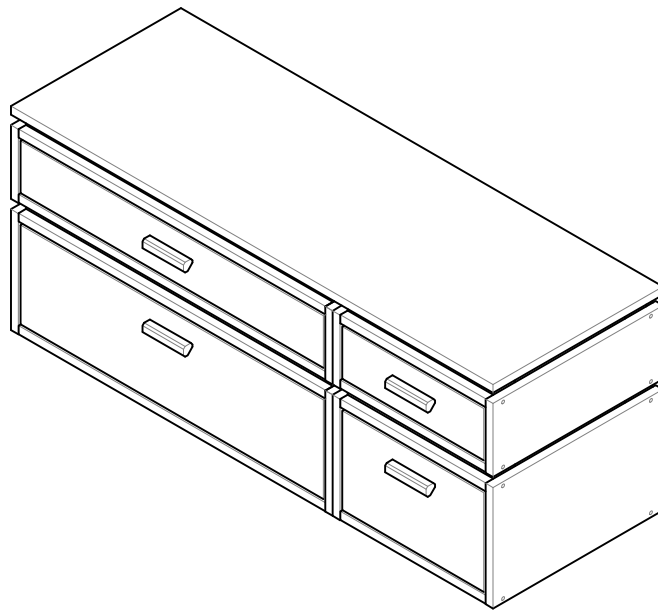

LIBE

cómoda doble 4 cajones 117x49
commode double 4 tiroirs 117x49
cómoda dupla 4 gavetas 117x49
cassettiera doppia 4 cassetti 117x49

L U F E

Libe módulo cajón 78x30 x1

BH23-004 x1

Libe 2 cajón 39 (x1)

BH23-004 (x1)