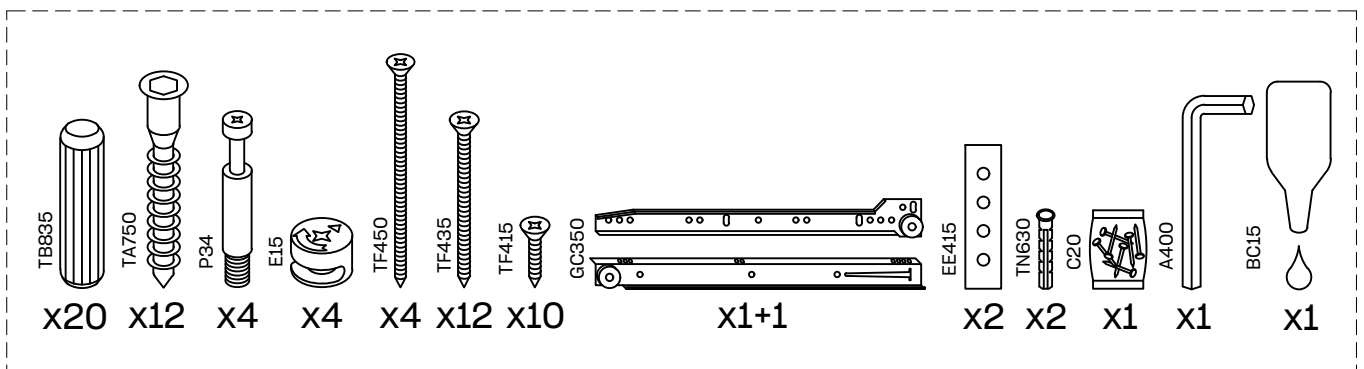

38

L U F E

39

40

L U F E

Libe 2 cajón 78

BH23-004

L U F E