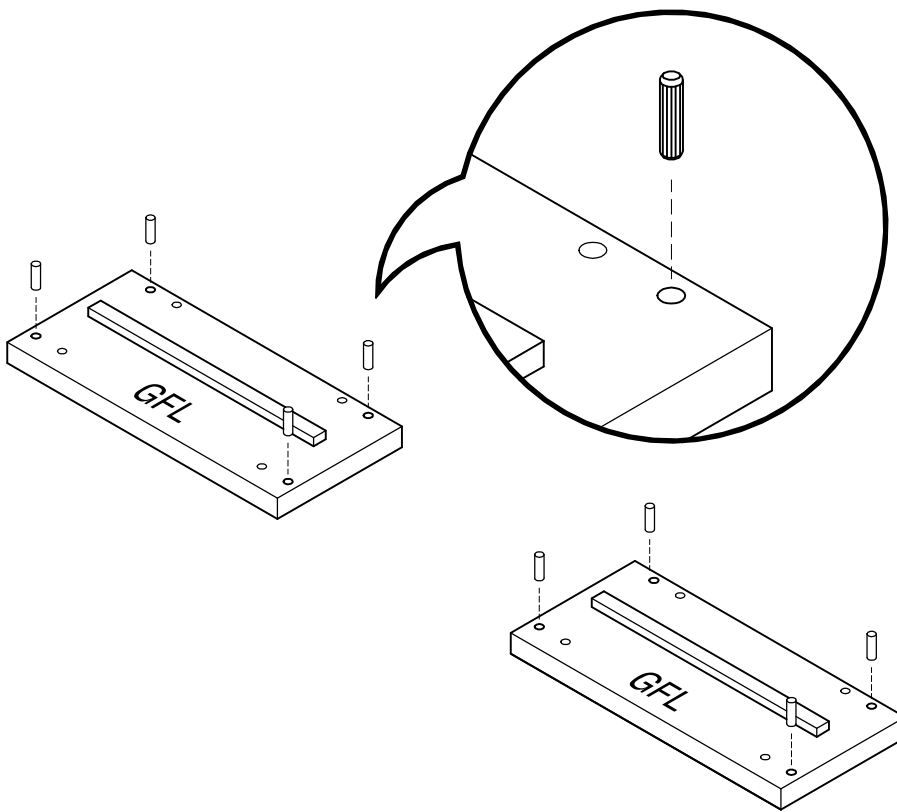

GAU

mesita de noche flotante
table de chevet flottante
mesa de cabeceira suspensa
comodino sospeso

L U F E

Gau mesilla flotante

* BH26-005

1

TB835  x 8

2

L U F E

3

L U F E

4

x 4

L U F E

5

L U F E