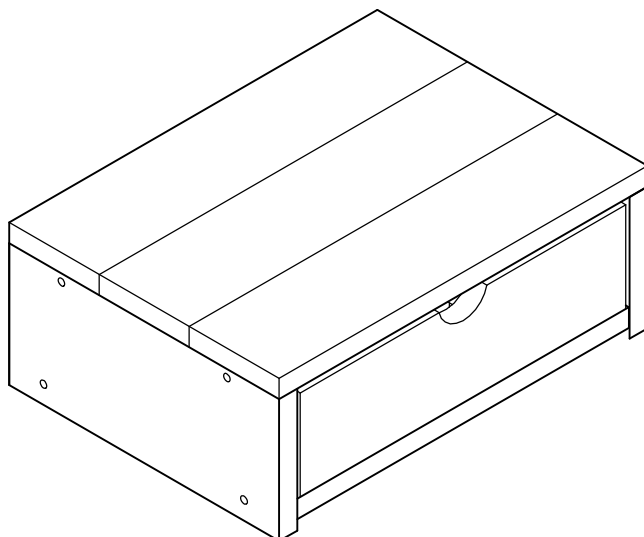

GAU

mesita de noche flotante
table de chevet flottante
mesa de cabeceira suspensa
comodino sospeso

L U F E

Gau mesilla flotante

* BH26-005

1

TB835  x 8

2

L U F E

3

L U F E

4

x 4

L U F E

5

L U F E