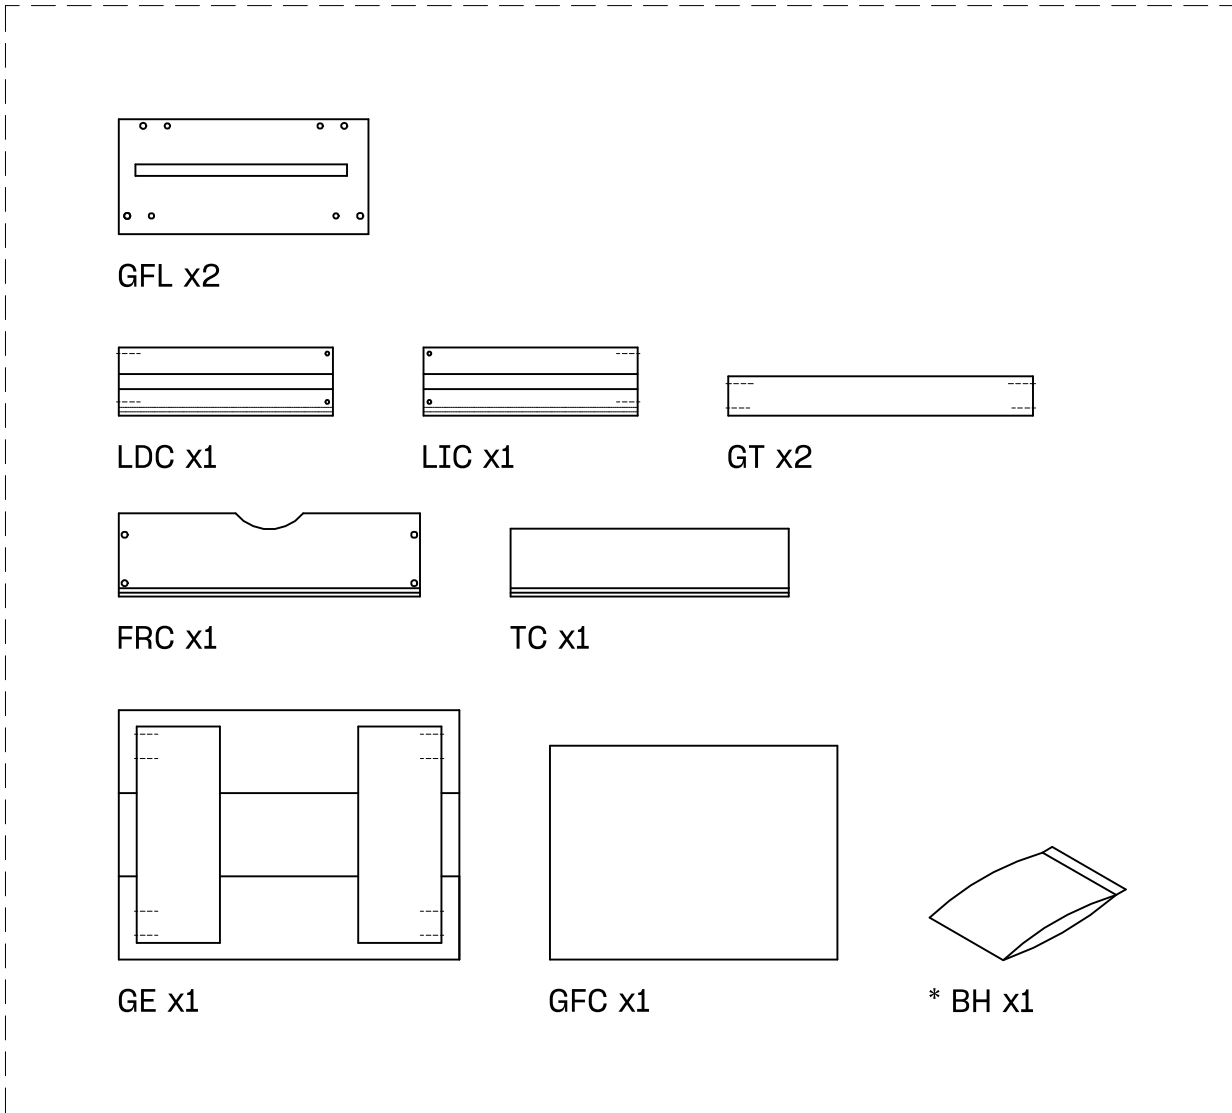

GAU

mesita de noche flotante
table de chevet flottante
mesa de cabeceira suspensa
comodino sospeso

L U F E

Gau mesilla flotante

* BH26-005

1

TB835  x 8

2

L U F E

3

L U F E

4

x 4

L U F E

5

L U F E