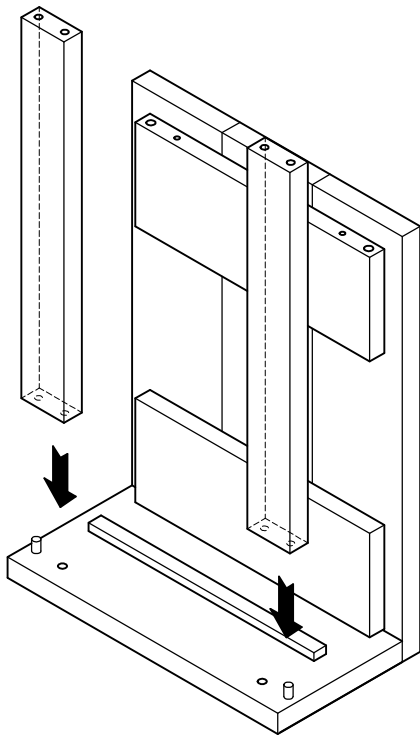

GAU

mesita de noche flotante
table de chevet flottante
mesa de cabeceira suspensa
comodino sospeso

L U F E

Gau mesilla flotante

* BH26-005

1

TB835  x 8

2

L U F E

3

L U F E

4

x 4

L U F E

5

L U F E