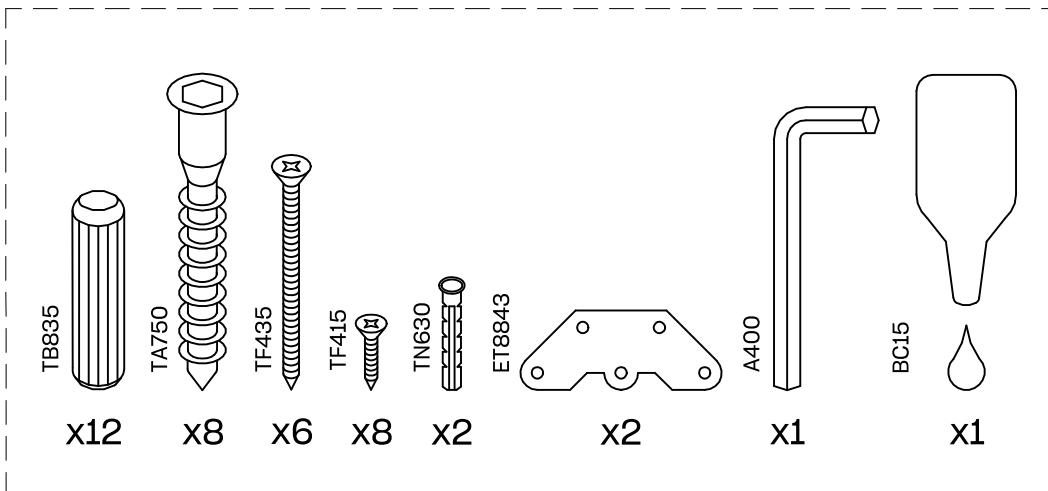

GAU

mesita de noche flotante
table de chevet flottante
mesa de cabeceira suspensa
comodino sospeso

L U F E

Gau mesilla flotante

* BH26-005

1

TB835  x 8

2

L U F E

3

L U F E

4

x 4

L U F E

5

L U F E