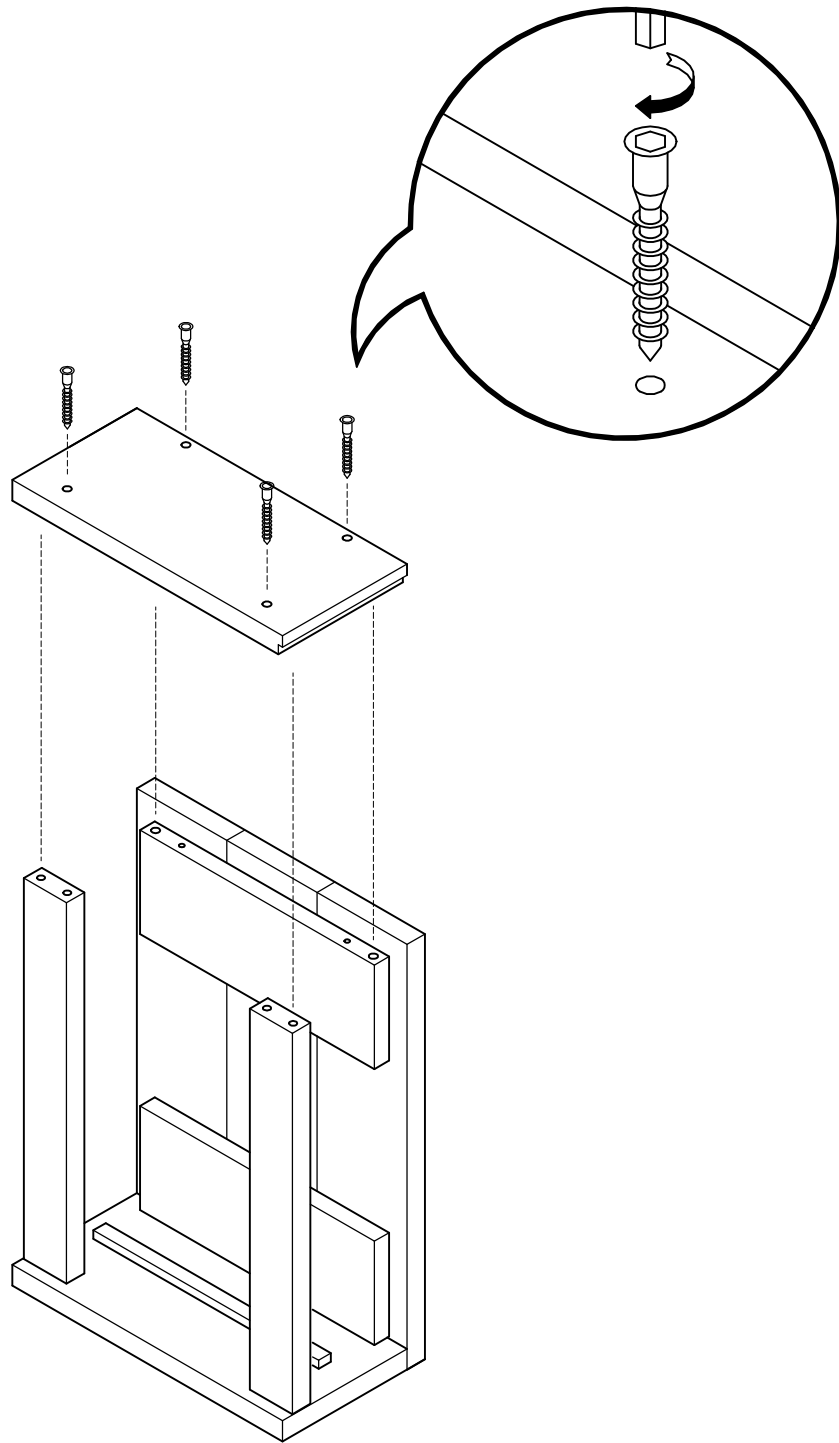

GAU

mesita de noche flotante
table de chevet flottante
mesa de cabeceira suspensa
comodino sospeso

L U F E

Gau mesilla flotante

* BH26-005

1

TB835  x 8

2

L U F E

3

L U F E

4

x 4

L U F E

5

L U F E