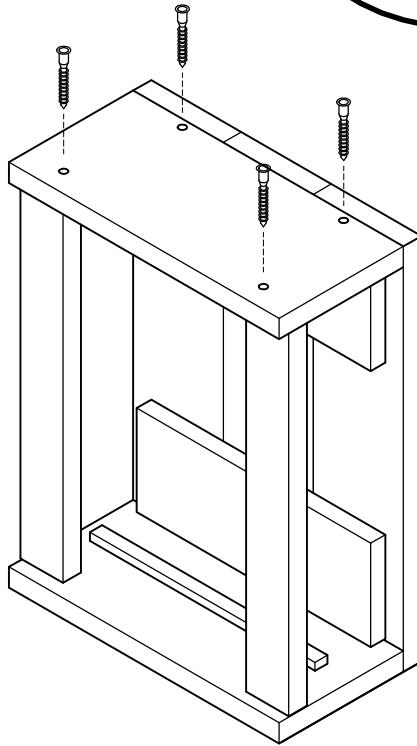

GAU

mesita de noche flotante
table de chevet flottante
mesa de cabeceira suspensa
comodino sospeso

L U F E

Gau mesilla flotante

* BH26-005

1

TB835  x 8

2

L U F E

3

L U F E

4

x 4

L U F E

5

L U F E