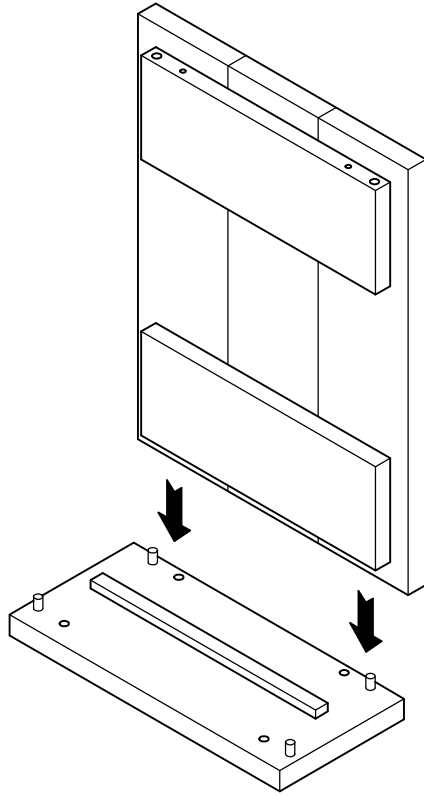

GAU

mesita de noche flotante
table de chevet flottante
mesa de cabeceira suspensa
comodino sospeso

L U F E

Gau mesilla flotante

* BH26-005

1

TB835  x 8

2

L U F E

3

L U F E

4

x 4

L U F E

5

L U F E