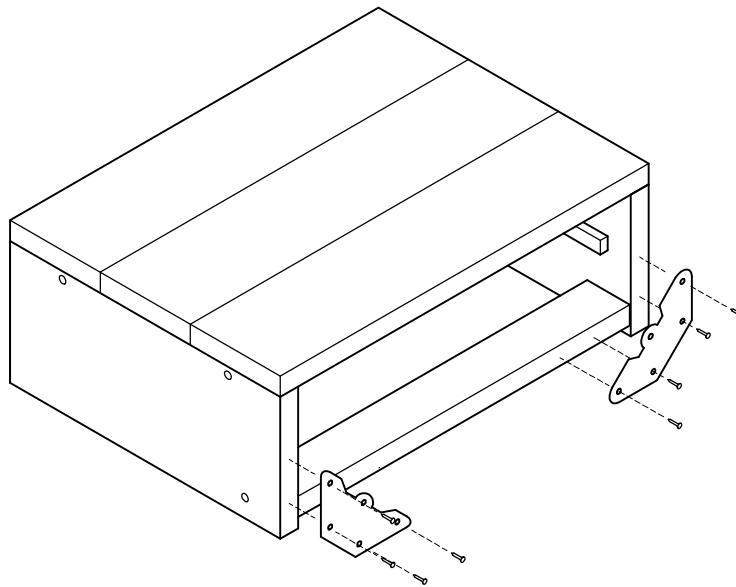

6

ET8843

x 2

TF415

x 8

L U F E