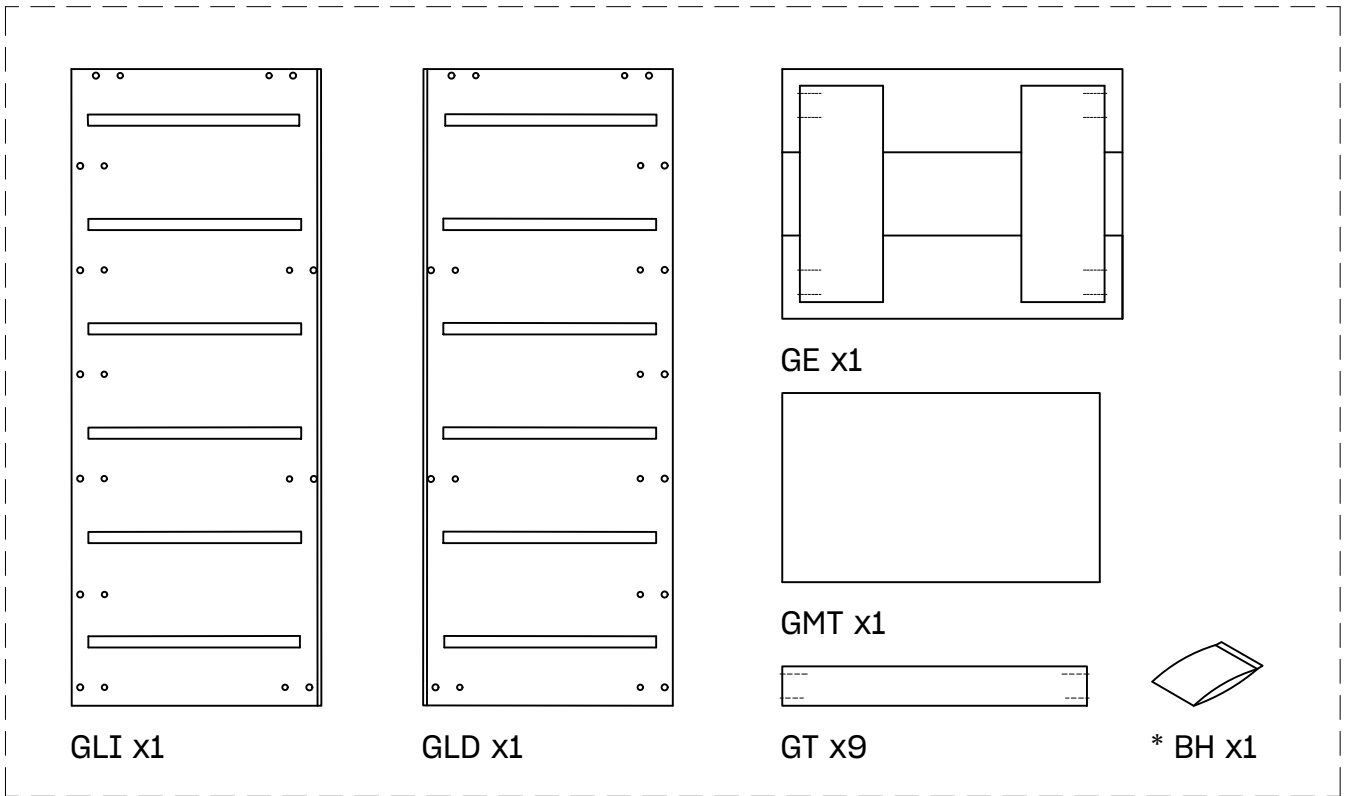

GAU

cajonera con 6 cajones
chiffonnier avec 6 tiroirs
bloco de gavetas com 6 gavetas

L U F E

Gau mesilla seis cajones (2/1)

Gau mesilla seis cajones (2/2)

* BH22-004

1  x 22

L U F E

2

L U F E

3

LUFÉ

4

 x 11

L U F E

5

 x 11

L U F E

6

L U F E

7  x 1

L U F E

8

 x 4