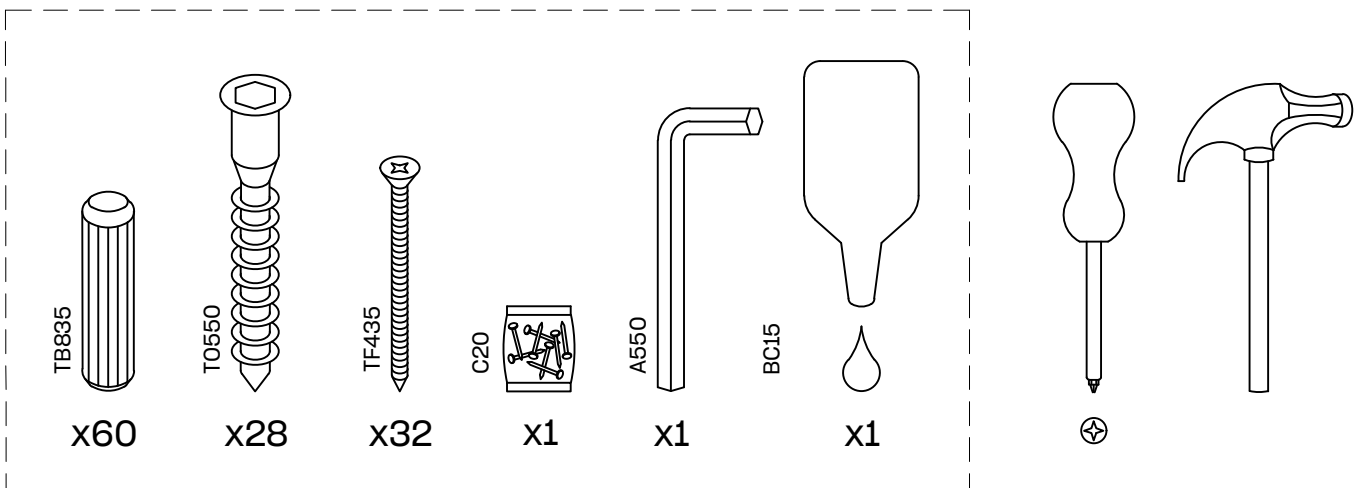

GAU

cajonera con 6 cajones
chiffonnier avec 6 tiroirs
bloco de gavetas com 6 gavetas

L U F E

Gau mesilla seis cajones (2/1)

Gau mesilla seis cajones (2/2)

* BH22-004

1  x 22

L U F E

2

L U F E

3

LUFÉ

4

 x 11

L U F E

5

 x 11

L U F E

6

L U F E

7  x 1

L U F E

8

 x 4