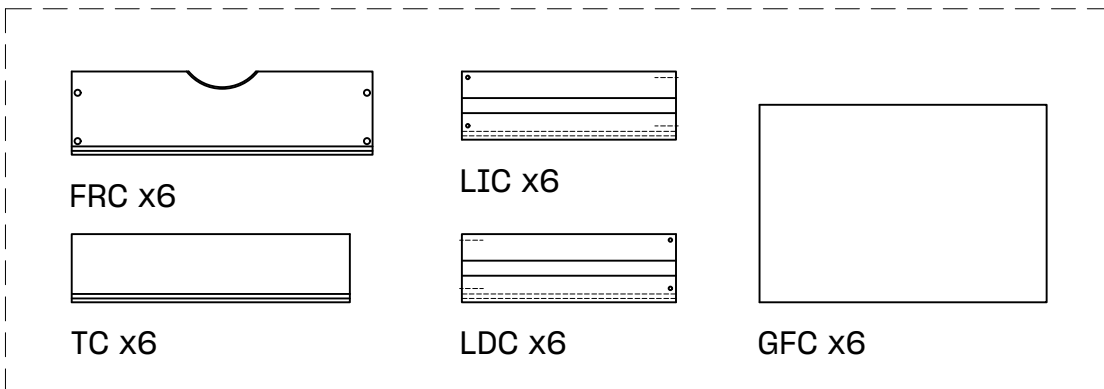

GAU

cajonera con 6 cajones
chiffonnier avec 6 tiroirs
bloco de gavetas com 6 gavetas

L U F E

Gau mesilla seis cajones (2/1)

Gau mesilla seis cajones (2/2)

* BH22-004

1  x 22

L U F E

2

L U F E

3

LUFÉ

4

 x 11

L U F E

5

 x 11

L U F E

6

L U F E

7  x 1

L U F E

8

 x 4