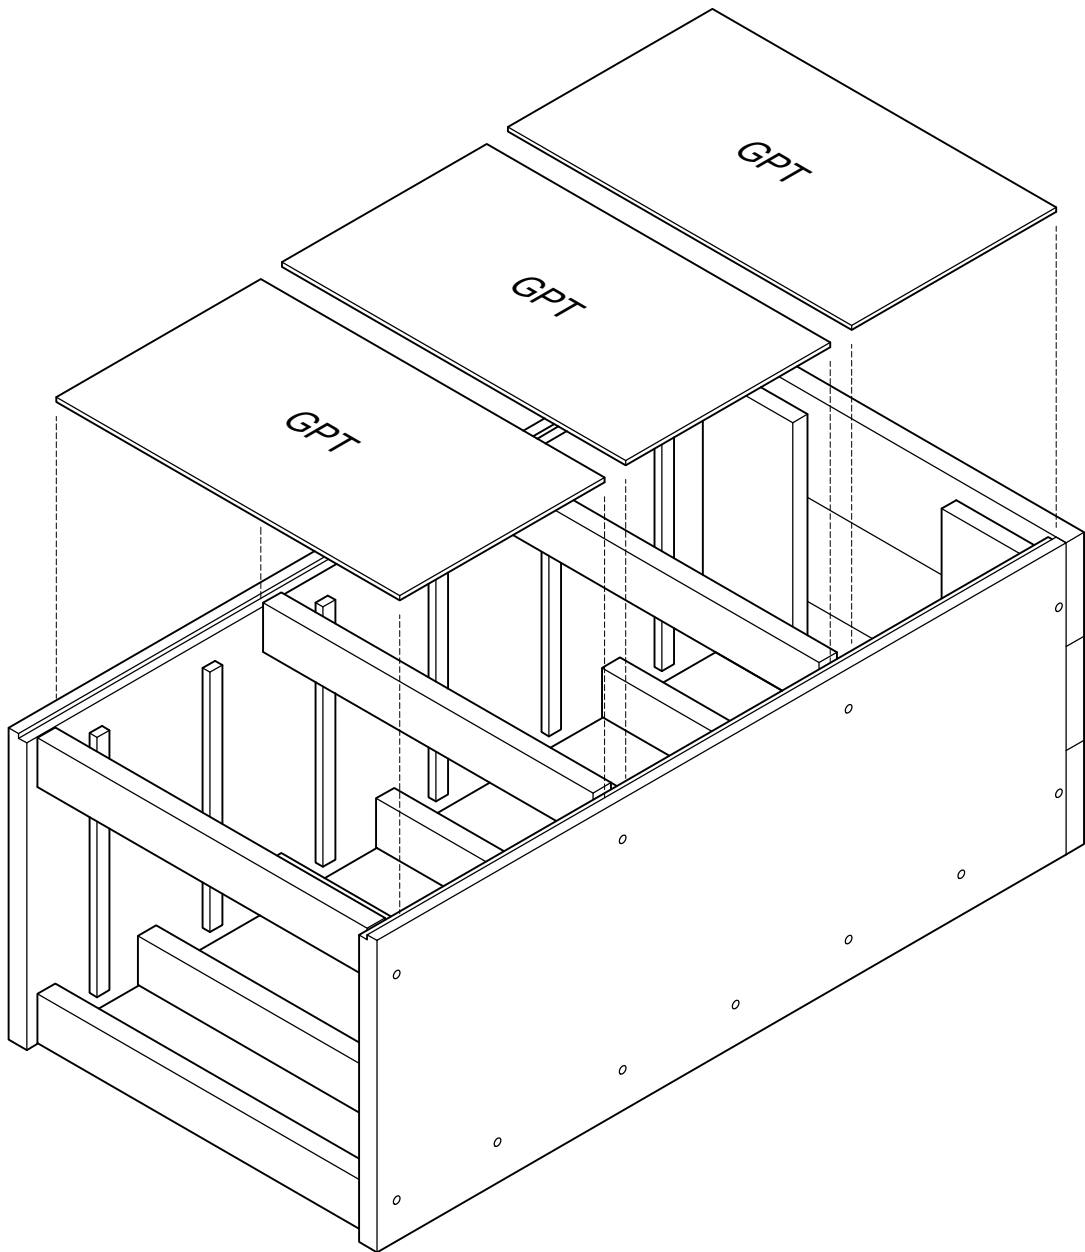

GAU

cajonera con 6 cajones
chiffonnier avec 6 tiroirs
bloco de gavetas com 6 gavetas

L U F E

Gau mesilla seis cajones (2/1)

Gau mesilla seis cajones (2/2)

* BH22-004

1  x 22

L U F E

2

L U F E

3

LUFÉ

4

 x 11

L U F E

5

 x 11

L U F E

6

L U F E

7  x 1

L U F E

8

 x 4