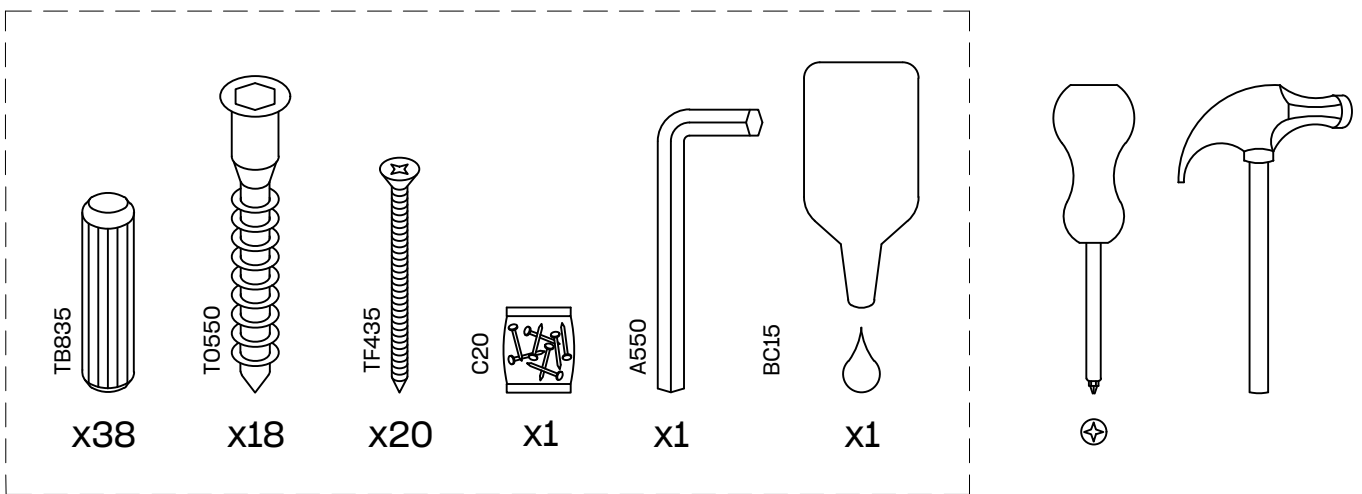

GAU

cajonera con 4 cajones
chiffonnier avec 4 tiroirs
bloco de gavetas com 4 gavetas

L U F E

Gau cajonera cuatro

* BH22-003

1  x 16

L U F E

2

L U F E

3

L U F E

4

L U F E

5

L U F E

6

L U F E

7

x 1

L U F E

8

 x 4

9

L U F E