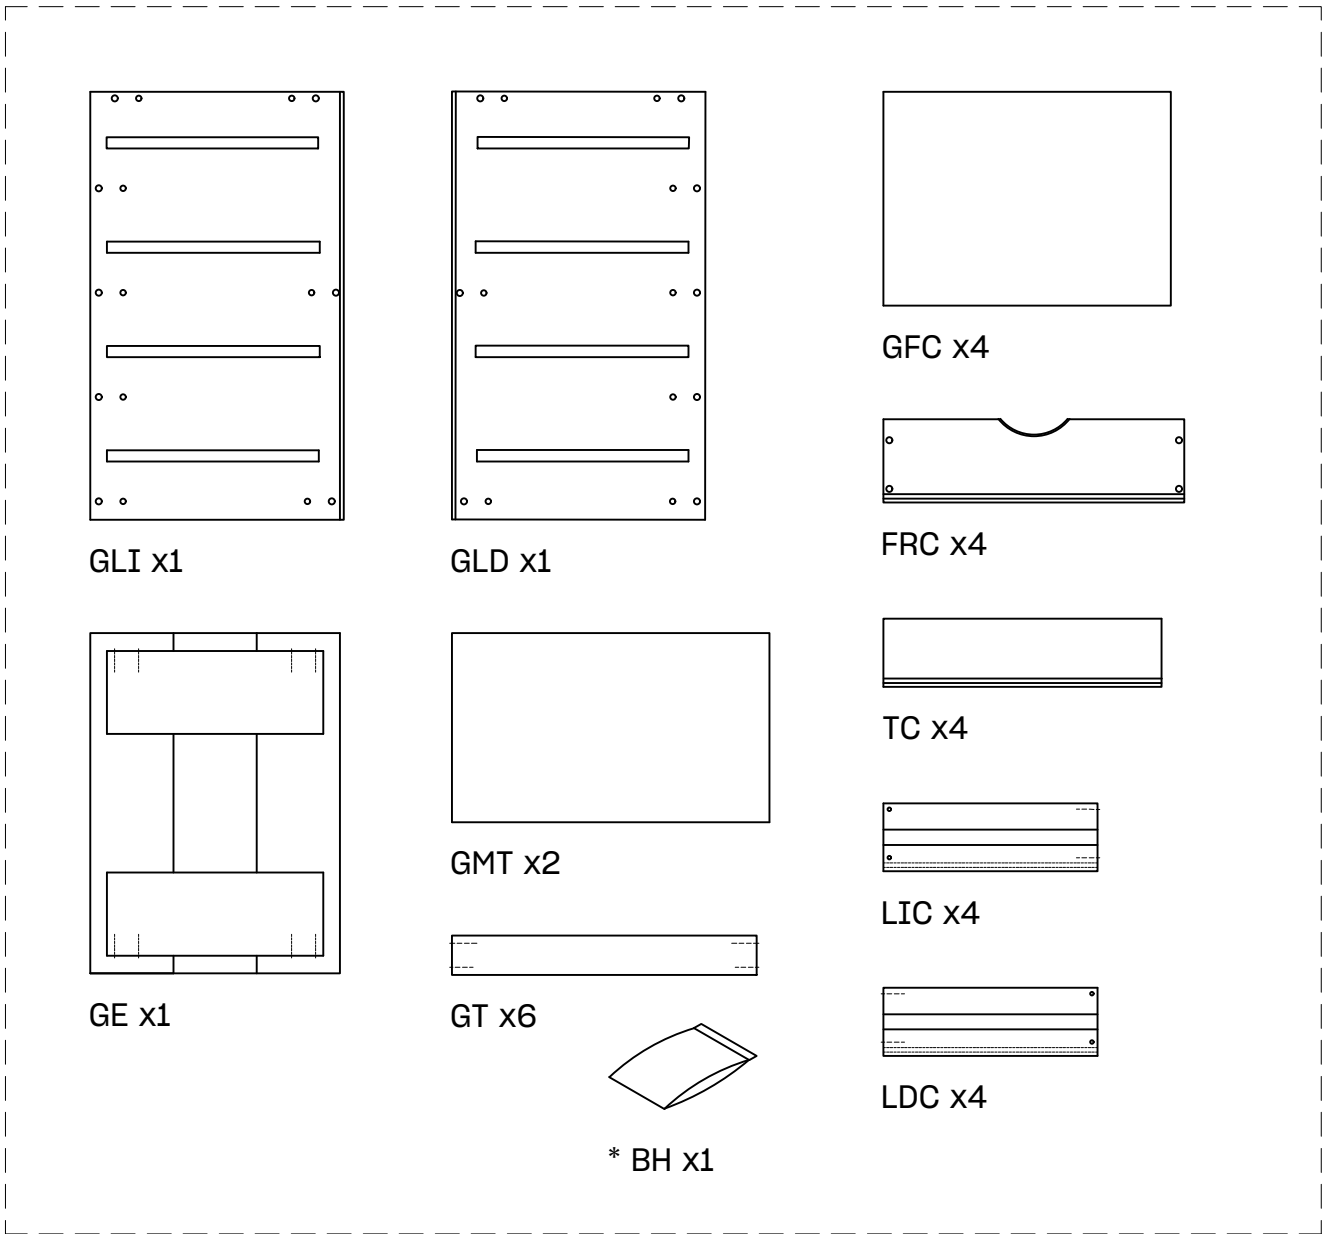

GAU

cajonera con 4 cajones
chiffonnier avec 4 tiroirs
bloco de gavetas com 4 gavetas

L U F E

Gau cajonera cuatro

* BH22-003

1  x 16

L U F E

2

L U F E

3

L U F E

4

L U F E

5

L U F E

6

L U F E

7

x 1

L U F E

8

 x 4

9

L U F E