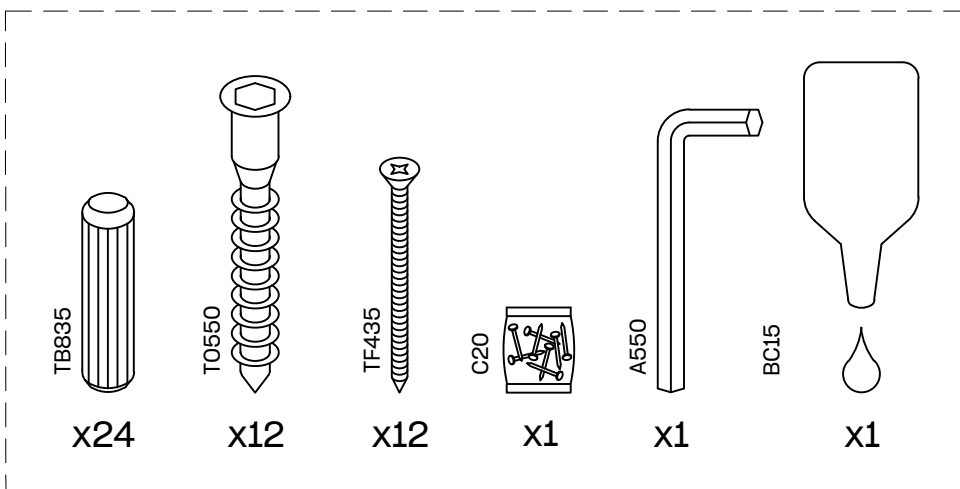

GAU

mesita de noche con 3 cajones
table de chevet à 3 tiroirs
mesa de cabeceira com 3 gavetas

L U F E

Gau mesilla tres cajones

* BH21-005

1  x 12

L U F E

2

L U F E

3

L U F E

4

x 6

L U F E

5

L U F E

6

LUFÉ

7  x 1

L U F E

8

 x 4

9

L U F E