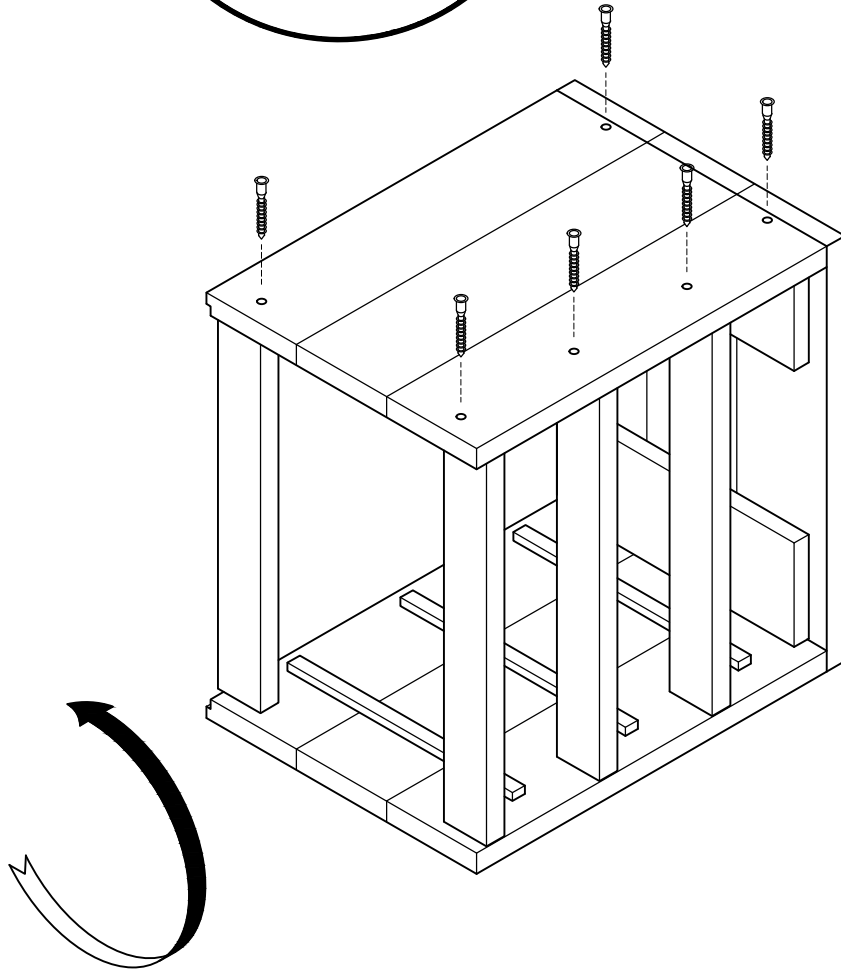

GAU

tres cajones
trois tiroirs
três gavetas

L U F E

Gau mesilla tres cajones

* BH21-005

1  x 12

L U F E

2

L U F E

3

LUF E

4

x 6

L U F E

5

L U F E

6

L U F E

7  x 1

L U F E

8

 x 4

9

L U F E