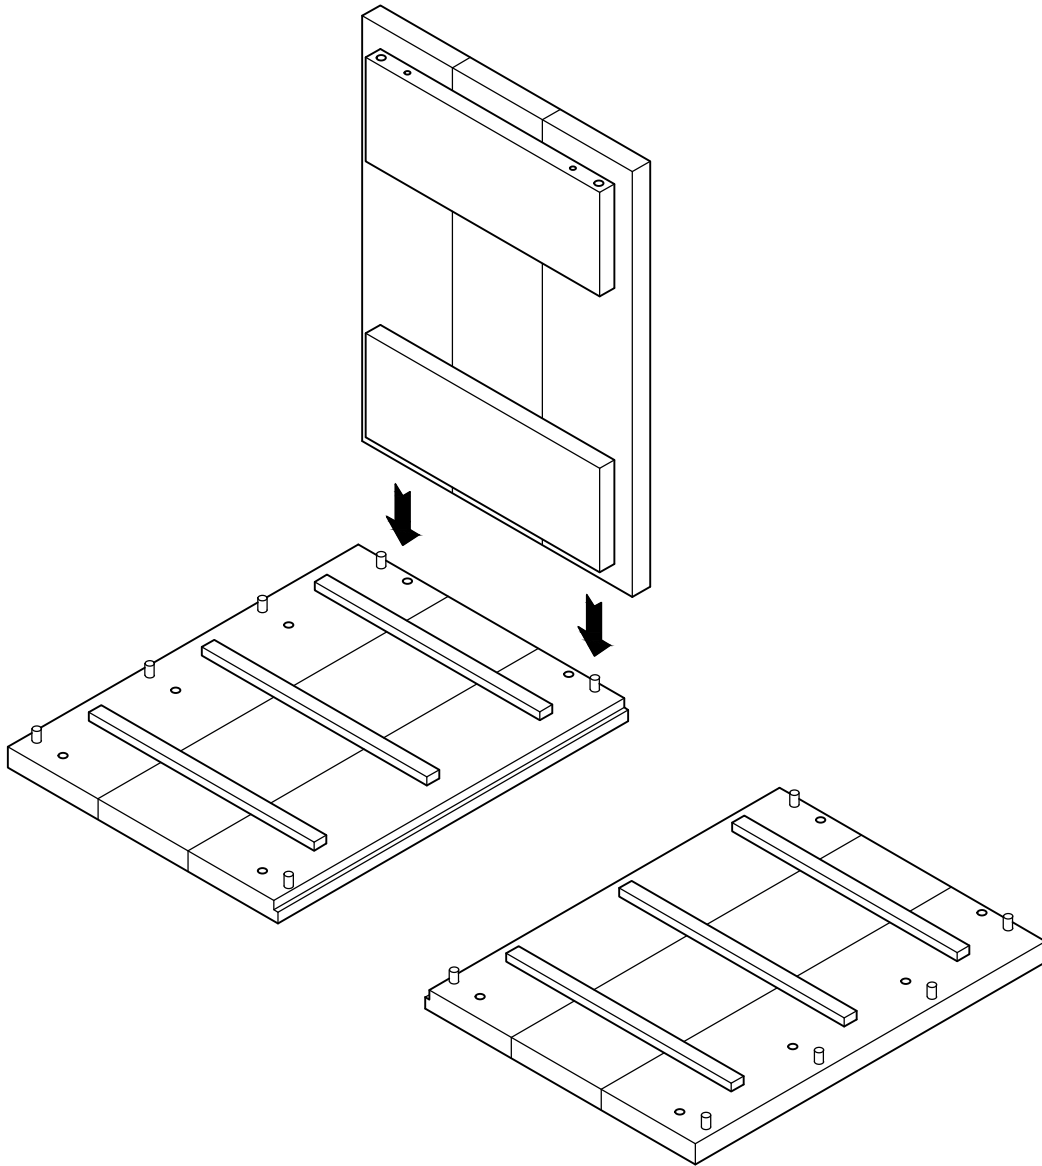

GAU

tres cajones
trois tiroirs
três gavetas

L U F E

Gau mesilla tres cajones

* BH21-005

1  x 12

L U F E

2

L U F E

3

LUF E

4

x 6

L U F E

5

L U F E

6

L U F E

7  x 1

L U F E

8

 x 4

9

L U F E