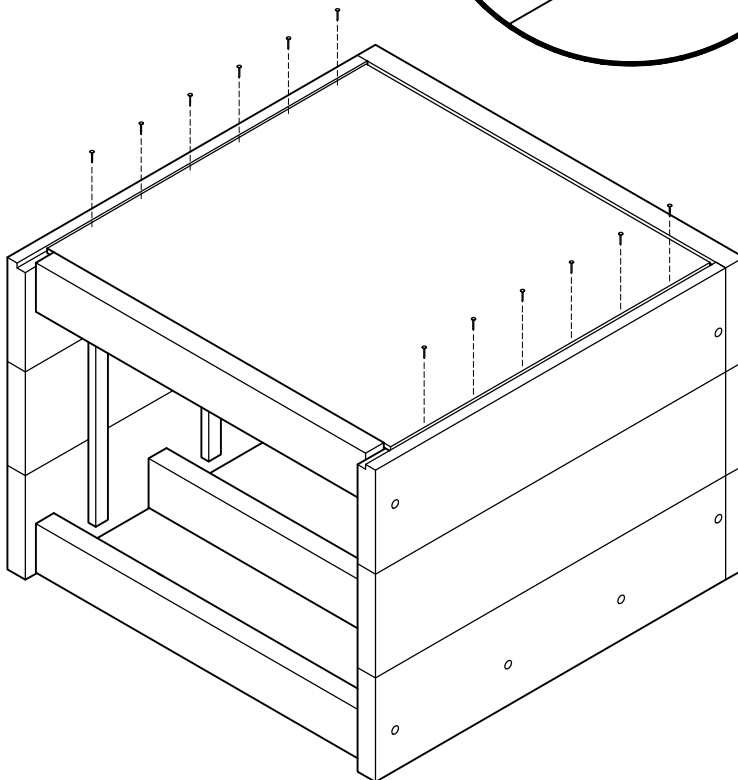

GAU

tres cajones
trois tiroirs
três gavetas

L U F E

Gau mesilla tres cajones

* BH21-005

1  x 12

L U F E

2

L U F E

3

LUF E

4

x 6

L U F E

5

L U F E

6

L U F E

7  x 1

L U F E

8

 x 4

9

L U F E