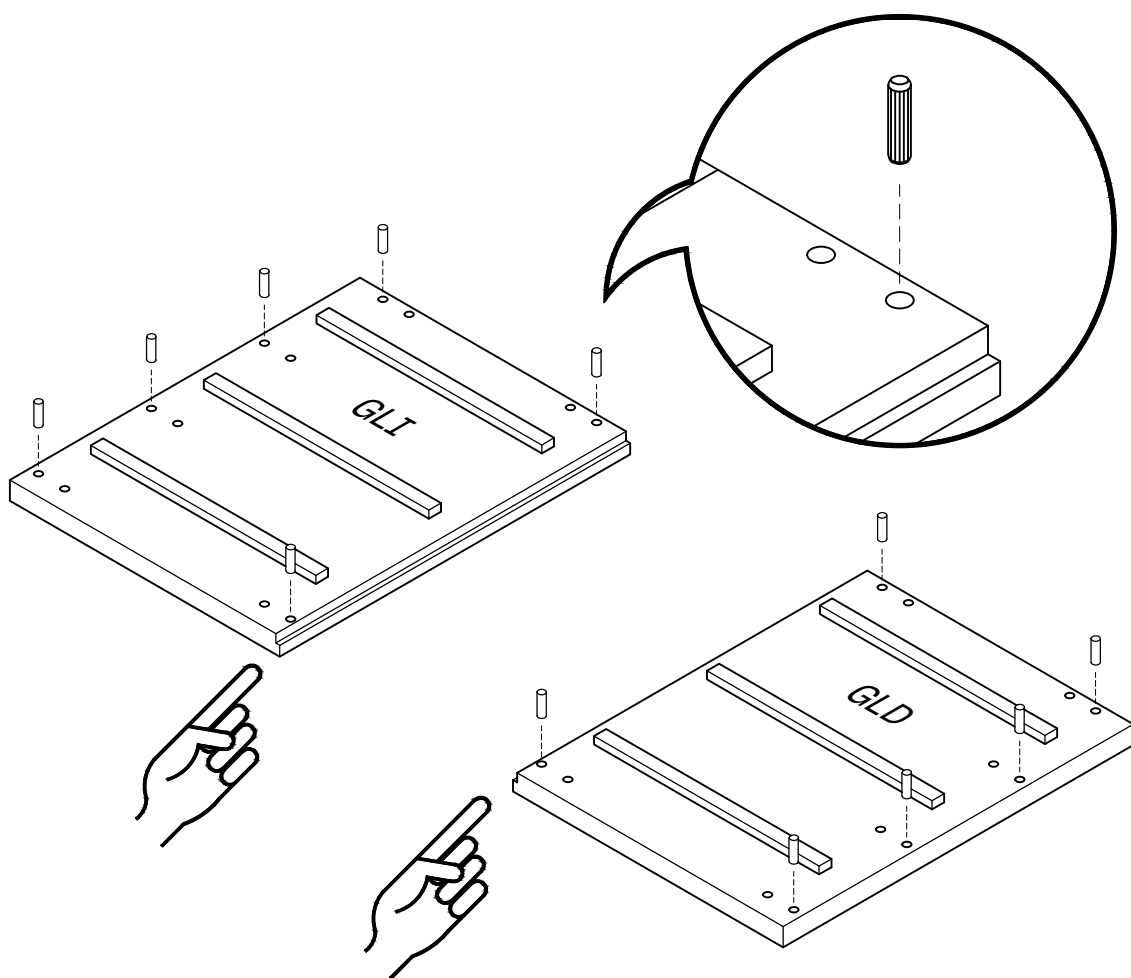

GAU

mesita de noche con 3 cajones
table de chevet à 3 tiroirs
mesa de cabeceira com 3 gavetas

L U F E

Gau mesilla tres cajones

* BH21-005

1  x 12

L U F E

2