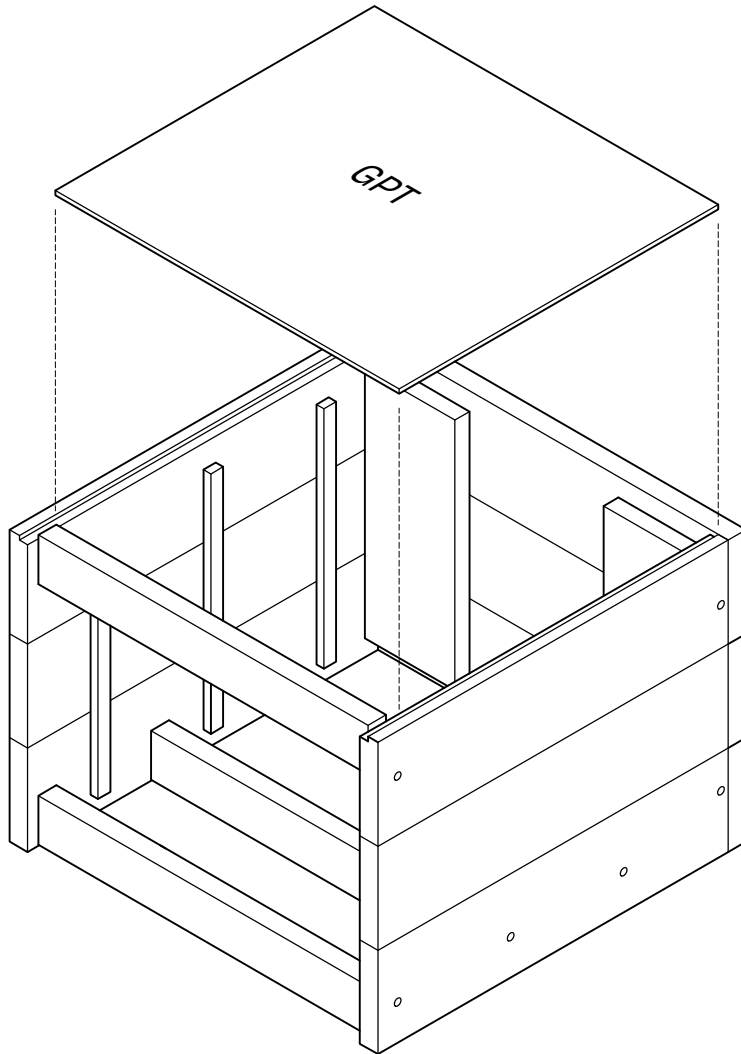

GAU

tres cajones
trois tiroirs
três gavetas

L U F E

Gau mesilla tres cajones

* BH21-005

1  x 12

L U F E

2

L U F E

3

LUF E

4

x 6

L U F E

5

L U F E

6

L U F E

7  x 1

L U F E

8

 x 4

9

L U F E