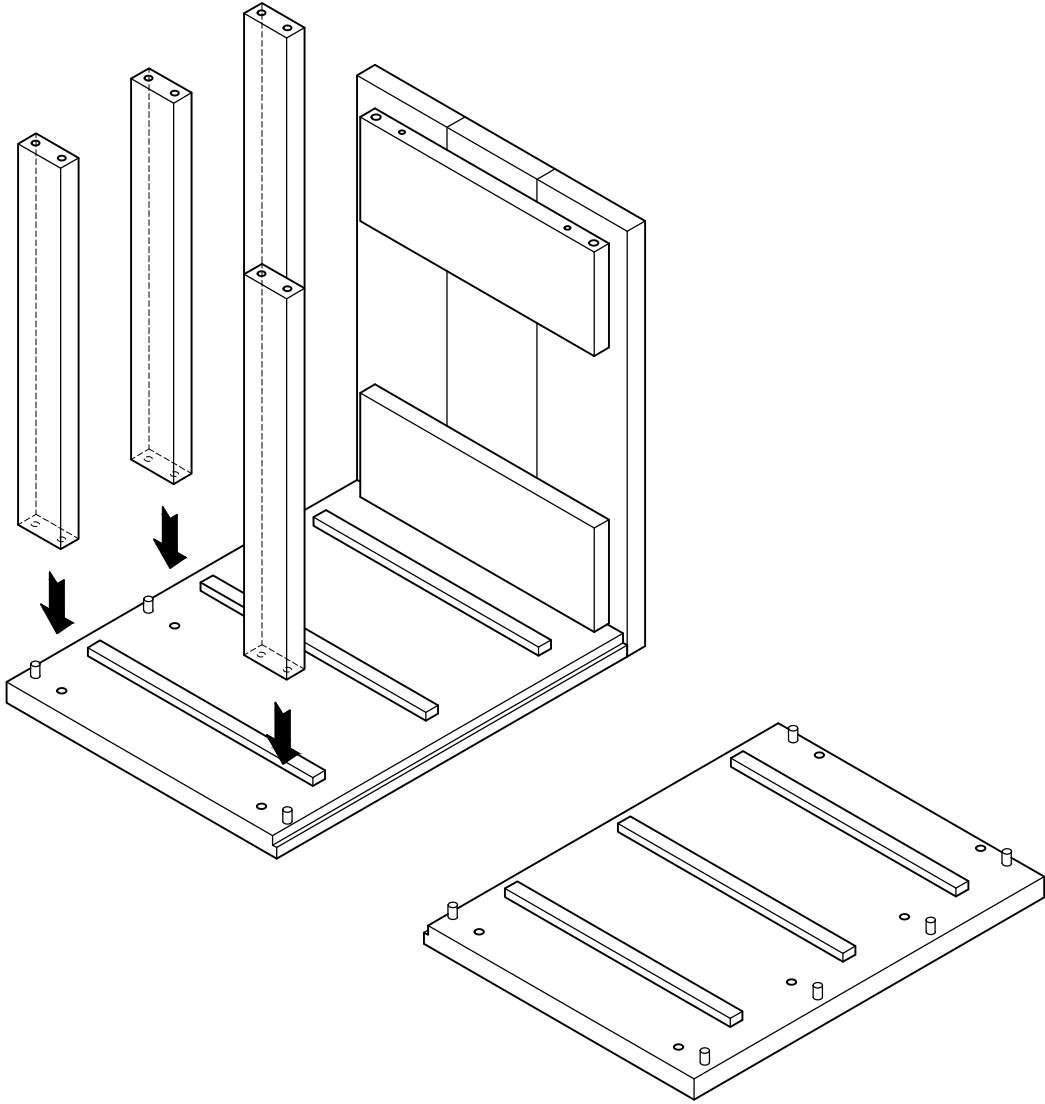

GAU

mesita de noche con 3 cajones
table de chevet à 3 tiroirs
mesa de cabeceira com 3 gavetas

L U F E

Gau mesilla tres cajones

* BH21-005

1  x 12

L U F E

2

L U F E

3

L U F E

4

x 6

L U F E

5

L U F E