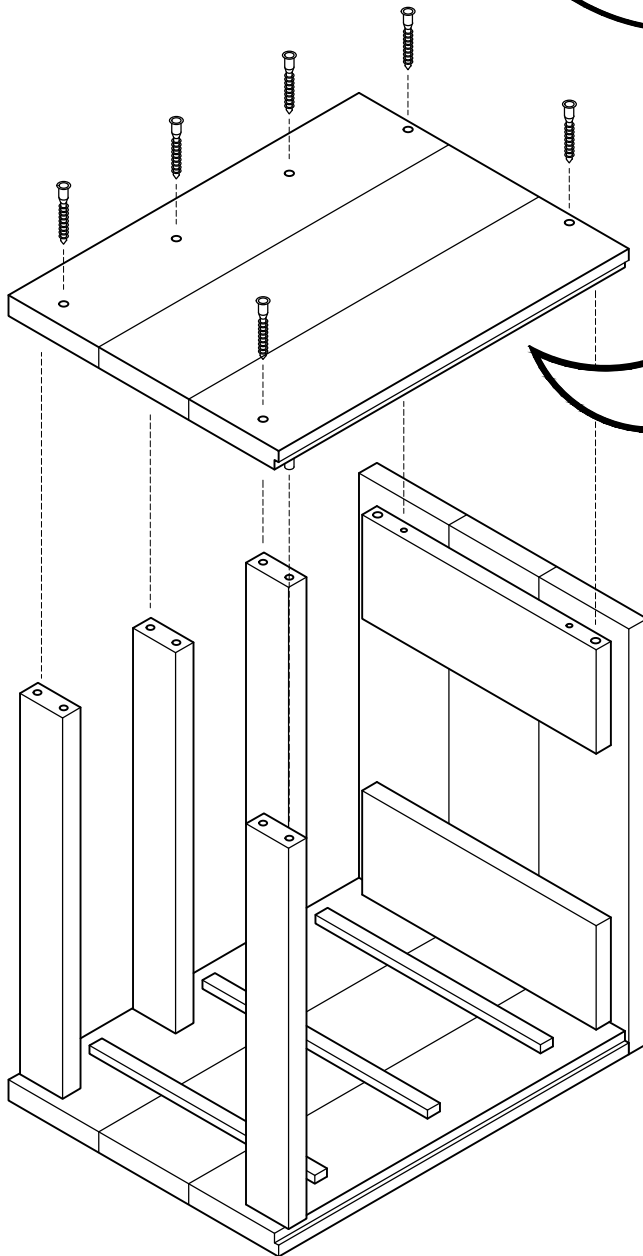

GAU

tres cajones
trois tiroirs
três gavetas

L U F E

Gau mesilla tres cajones

* BH21-005

1  x 12

L U F E

2

L U F E

3

LUF E

4

x 6

L U F E

5

L U F E

6

L U F E

7  x 1

L U F E

8

 x 4

9

L U F E