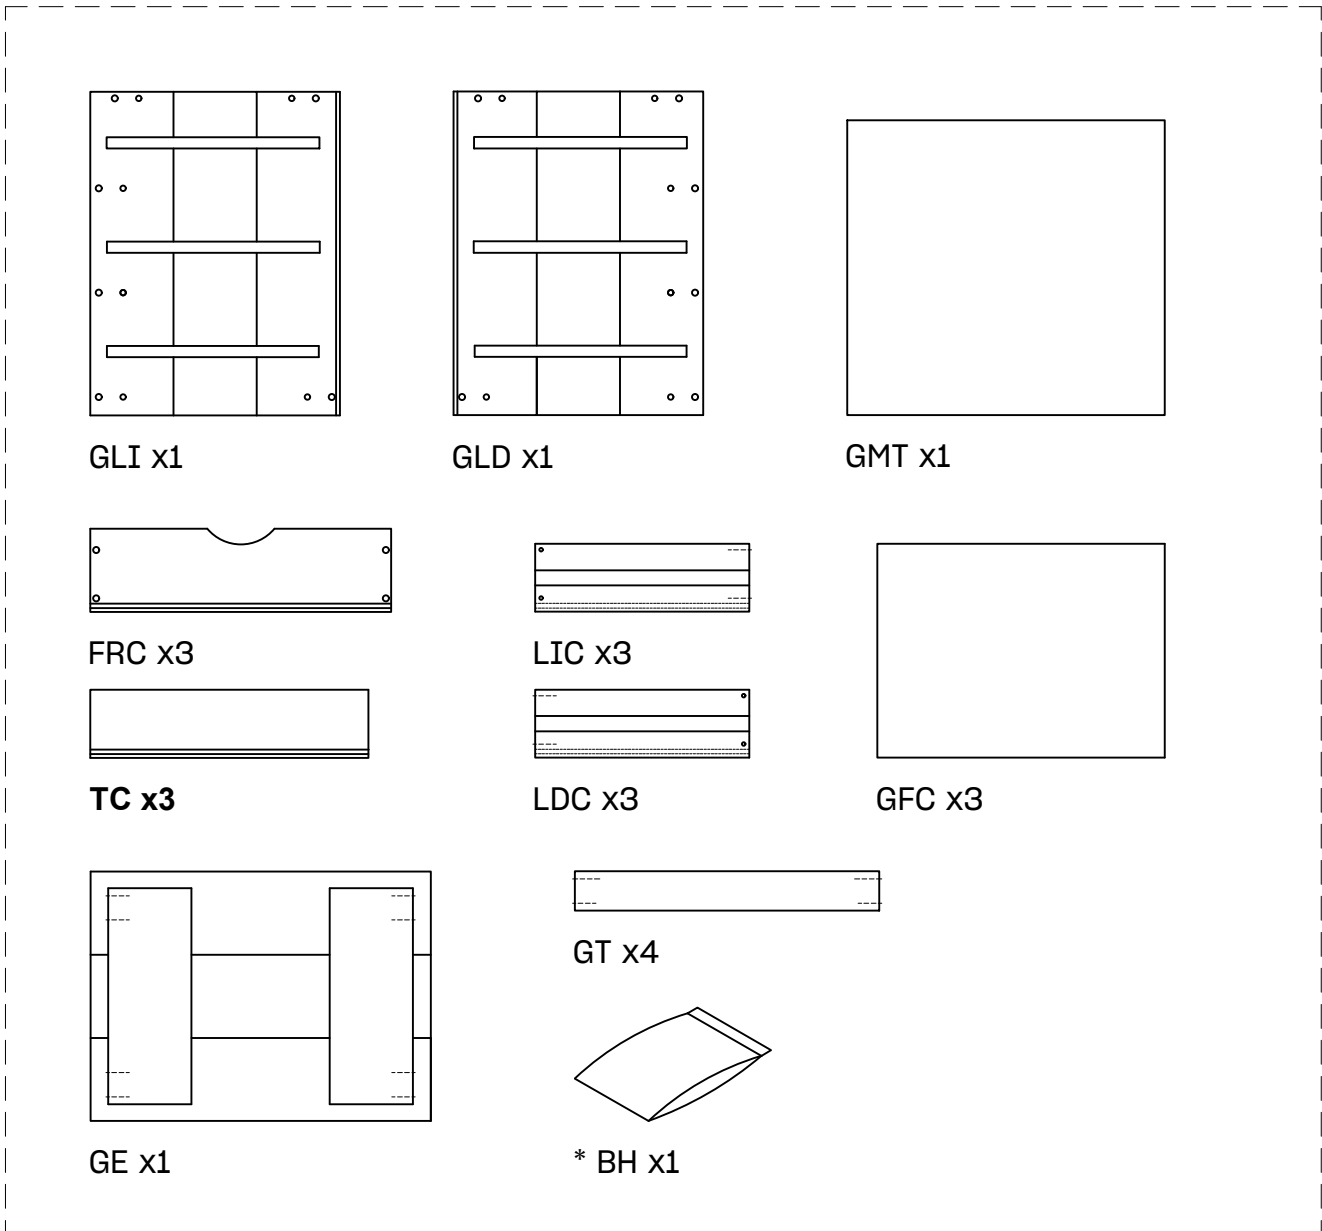

GAU

tres cajones
trois tiroirs
três gavetas

L U F E

Gau mesilla tres cajones

* BH21-005

1  x 12

L U F E

2

L U F E

3

LUF E

4

x 6

L U F E

5

L U F E

6

L U F E

7  x 1

L U F E

8

 x 4

9

L U F E