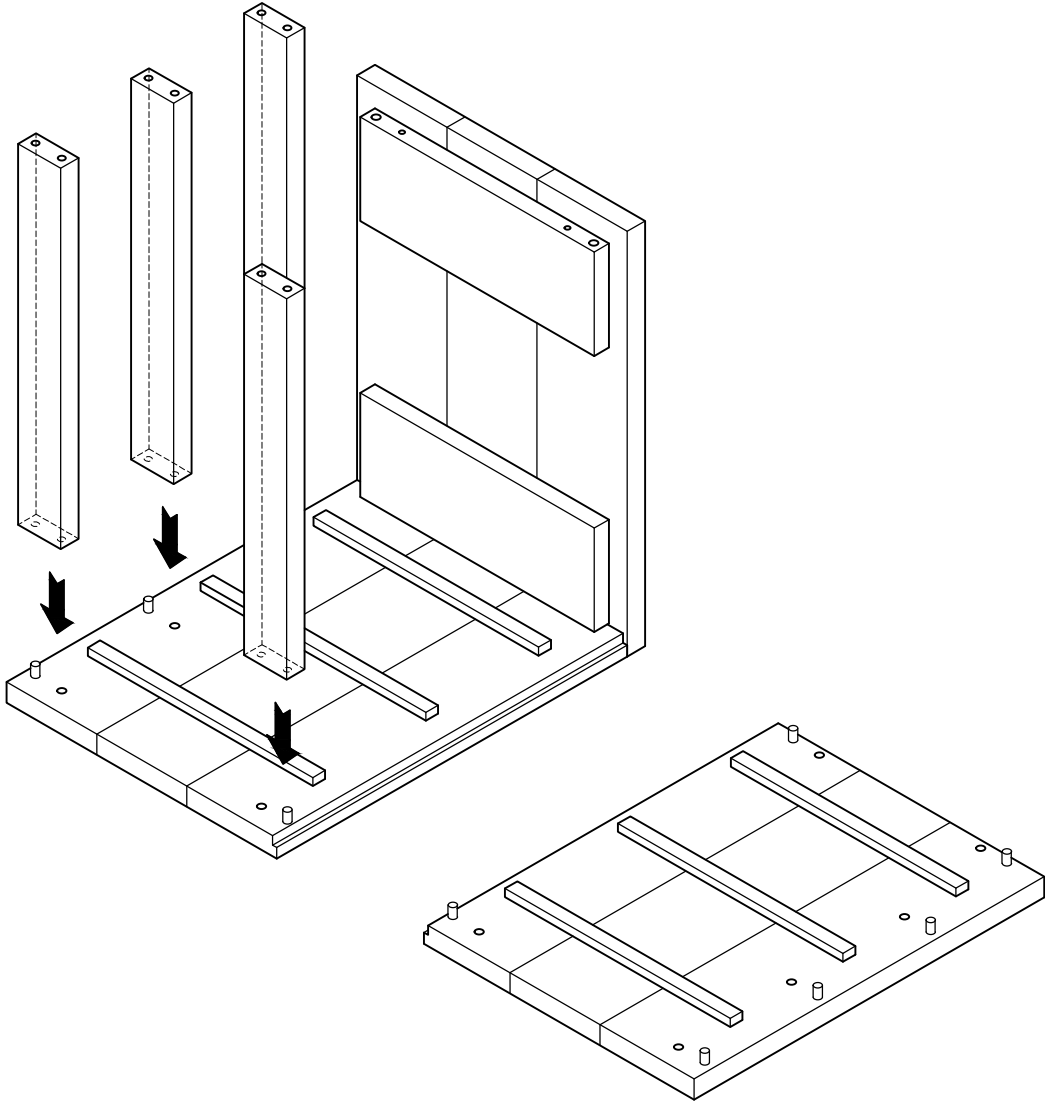

GAU

tres cajones
trois tiroirs
três gavetas

L U F E

Gau mesilla tres cajones

* BH21-005

1  x 12

L U F E

2

L U F E

3

LUF E

4

x 6

L U F E

5

L U F E

6

L U F E

7  x 1

L U F E

8

 x 4

9

L U F E