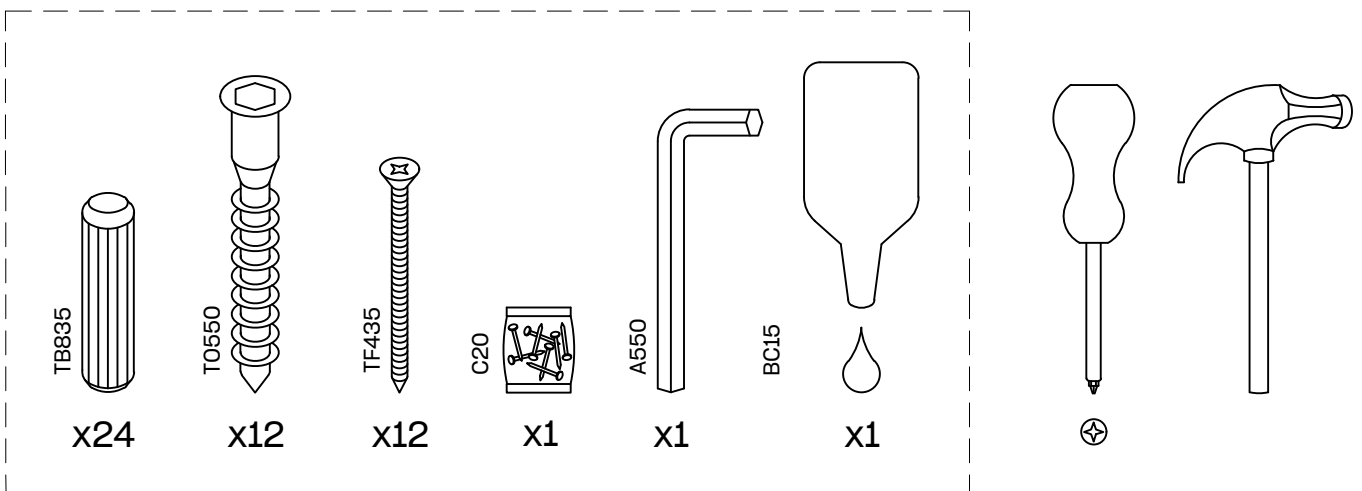

GAU

tres cajones
trois tiroirs
três gavetas

L U F E

Gau mesilla tres cajones

* BH21-005

1  x 12

L U F E

2

L U F E

3

LUF E

4

x 6

L U F E

5

L U F E

6

L U F E

7  x 1

L U F E

8

 x 4

9

L U F E