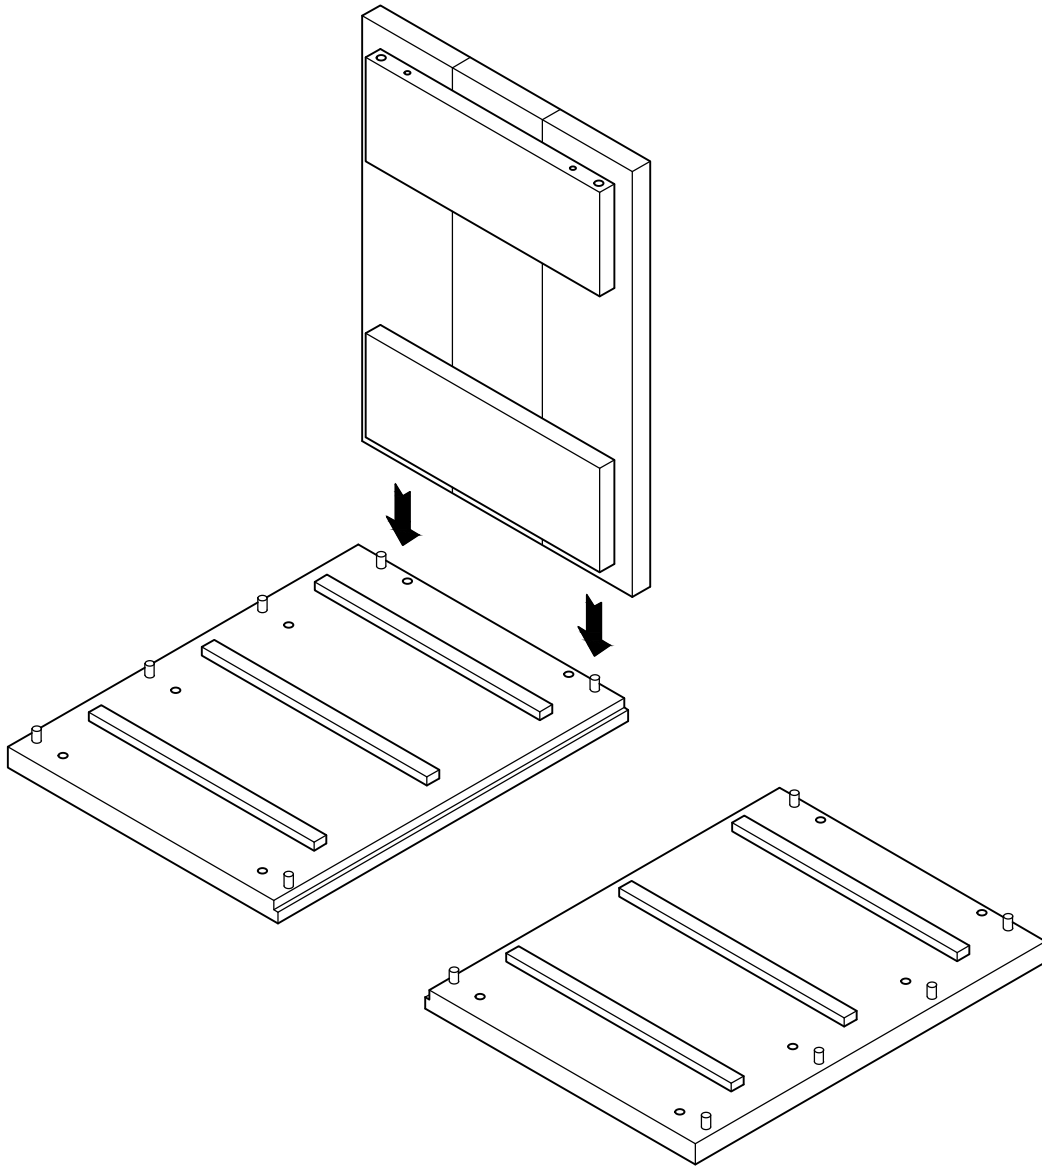

GAU

mesita de noche con 3 cajones
table de chevet à 3 tiroirs
mesa de cabeceira com 3 gavetas

L U F E

Gau mesilla tres cajones

* BH21-005

1  x 12

L U F E

2

L U F E

3

L U F E

4

x 6

L U F E

5

L U F E

6

LUFÉ

7  x 1

L U F E

8

 x 4

9

L U F E