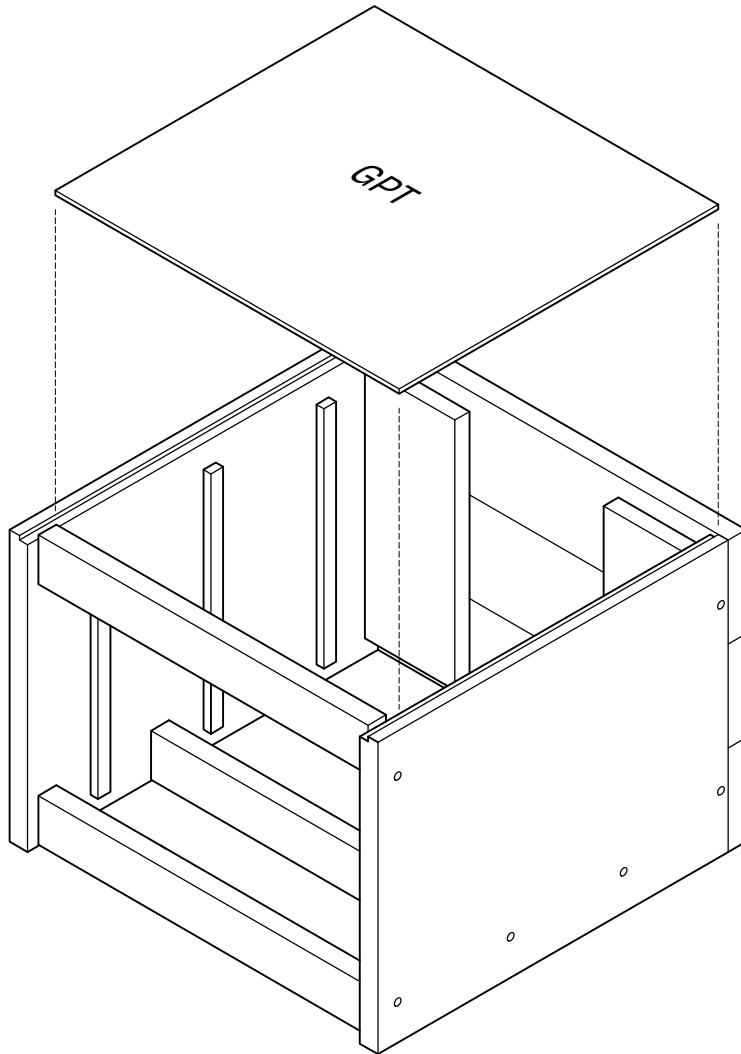

GAU

mesita de noche con 3 cajones
table de chevet à 3 tiroirs
mesa de cabeceira com 3 gavetas

L U F E

Gau mesilla tres cajones

* BH21-005

1  x 12

L U F E

2

L U F E

3

L U F E

4

x 6

L U F E

5

L U F E

6

LUFÉ

7  x 1

L U F E

8

 x 4

9

L U F E