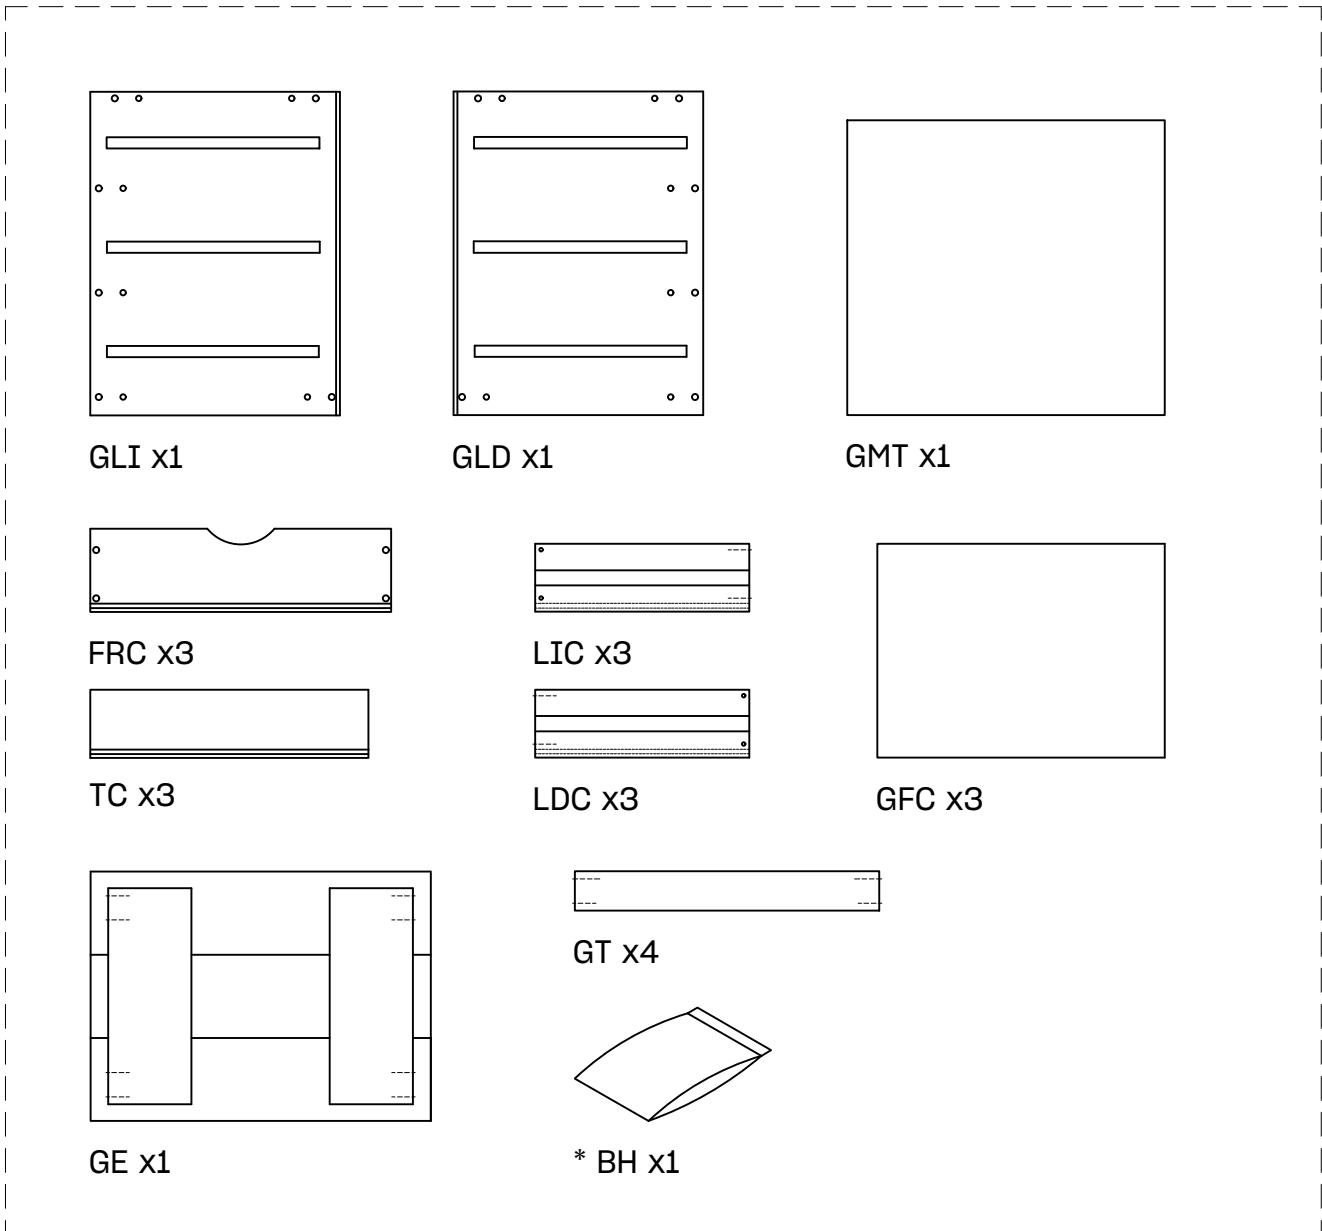

GAU

mesita de noche con 3 cajones
table de chevet à 3 tiroirs
mesa de cabeceira com 3 gavetas

L U F E

Gau mesilla tres cajones

* BH21-005

1  x 12

L U F E

2

L U F E

3

L U F E

4

x 6

L U F E

5

L U F E

6

LUFÉ

7  x 1

L U F E

8

 x 4

9

L U F E