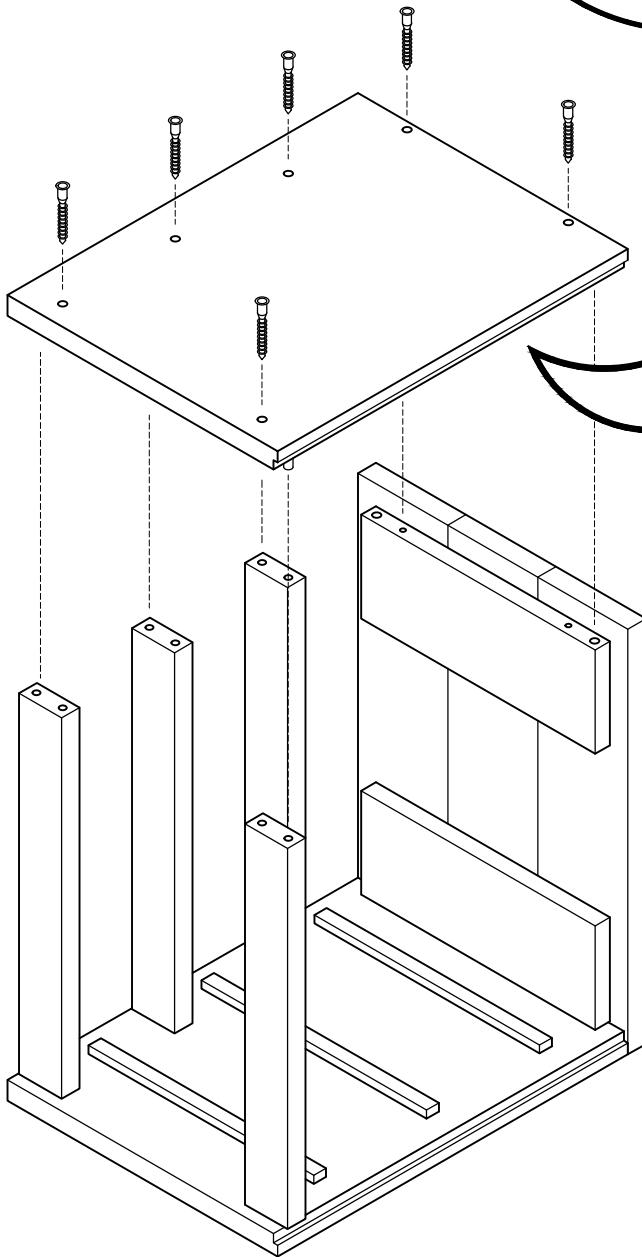

GAU

mesita de noche con 3 cajones
table de chevet à 3 tiroirs
mesa de cabeceira com 3 gavetas

L U F E

Gau mesilla tres cajones

* BH21-005

1  x 12

L U F E

2

L U F E

3

L U F E

4

x 6

L U F E

5

L U F E

6

LUFÉ

7  x 1

L U F E

8

 x 4

9

L U F E