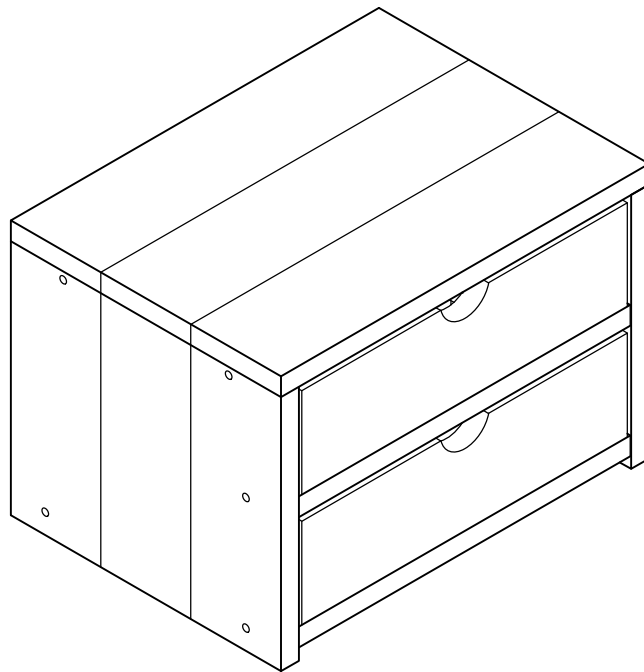

GAU

dos cajones
deux tiroirs
duas gavetas

L U F E

Gau mesilla dos cajones

* BH21-005

1  x 10

L U F E

2

L U F E

3

L U F E

4

x 5

L U F E

5

x 5