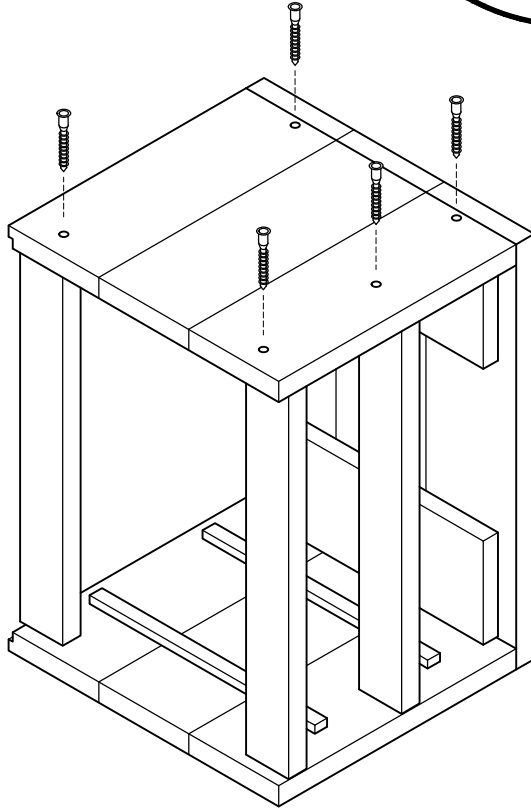

GAU

dos cajones
deux tiroirs
duas gavetas

L U F E

Gau mesilla dos cajones

* BH21-005

1  x 10

L U F E

2

L U F E

3

L U F E

4

x 5

L U F E

5

x 5

L U F E

6

L U F E

7

x 1

L U F E

8

 x 4