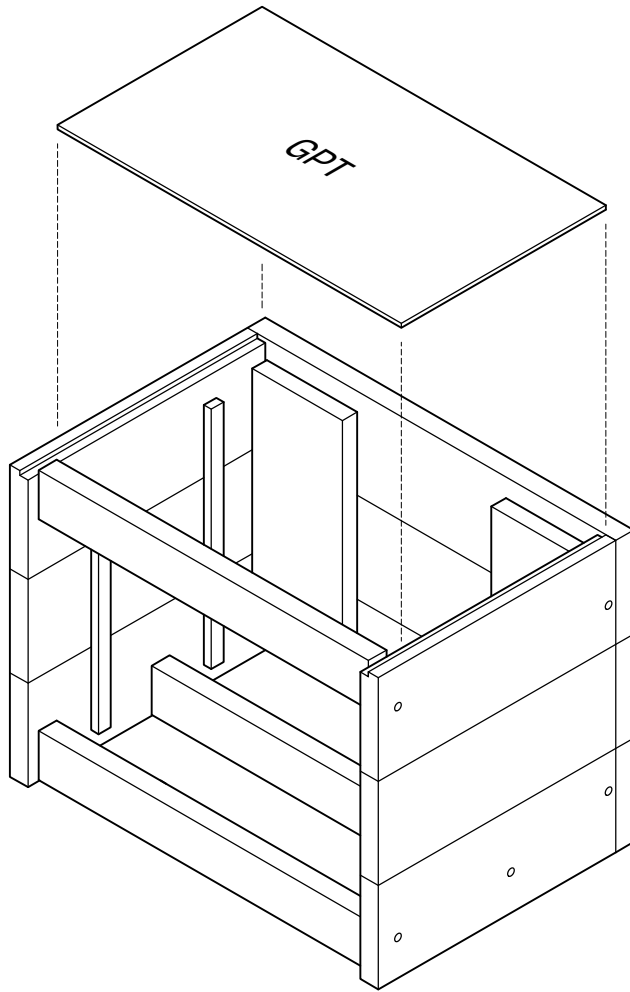

GAU

dos cajones
deux tiroirs
duas gavetas

L U F E

Gau mesilla dos cajones

* BH21-005

1  x 10

L U F E

2

L U F E

3

L U F E

4

x 5

L U F E

5

x 5

L U F E

6

L U F E

7

x 1

L U F E

8

 x 4