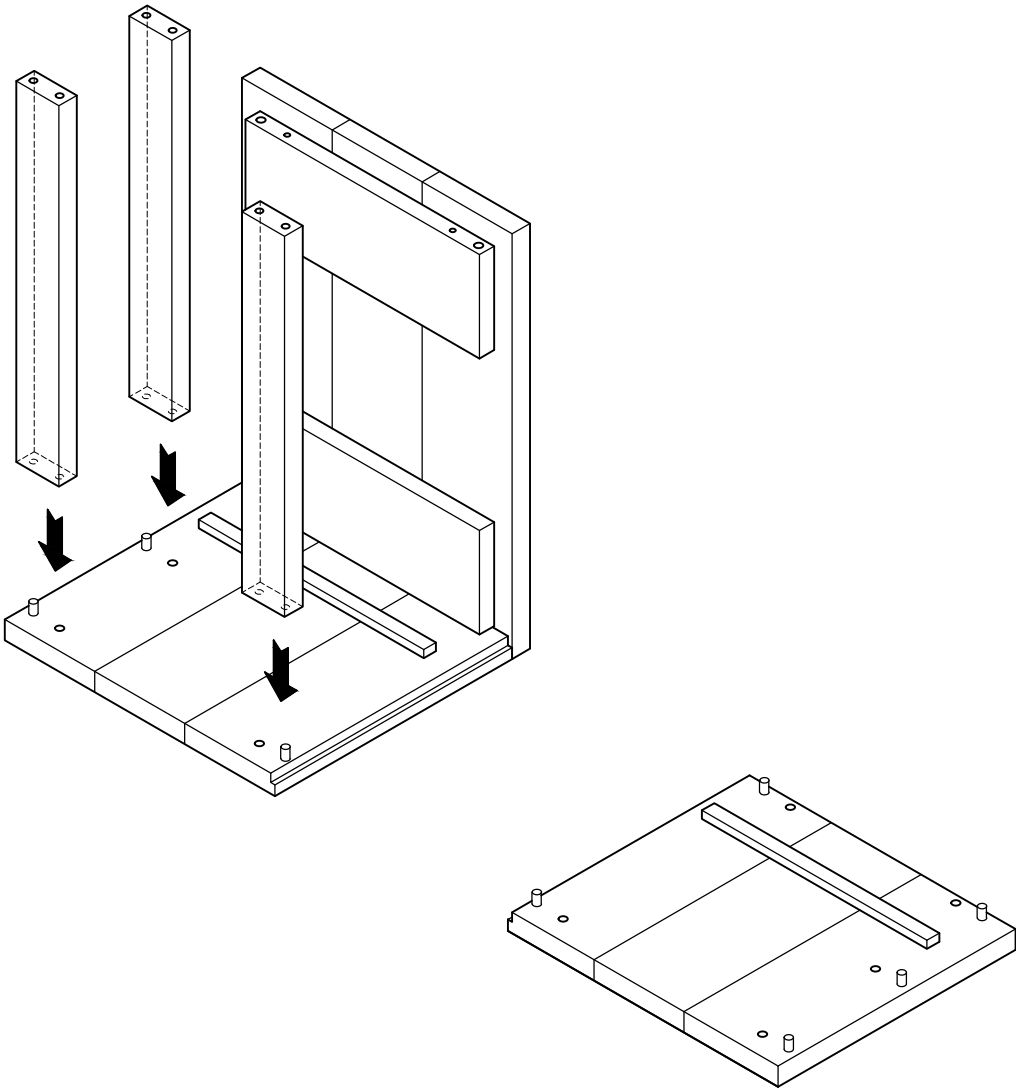

GAU

dos cajones
deux tiroirs
duas gavetas

L U F E

Gau mesilla dos cajones

* BH21-005

1  x 10

L U F E

2

L U F E

3

L U F E

4

x 5

L U F E

5

x 5