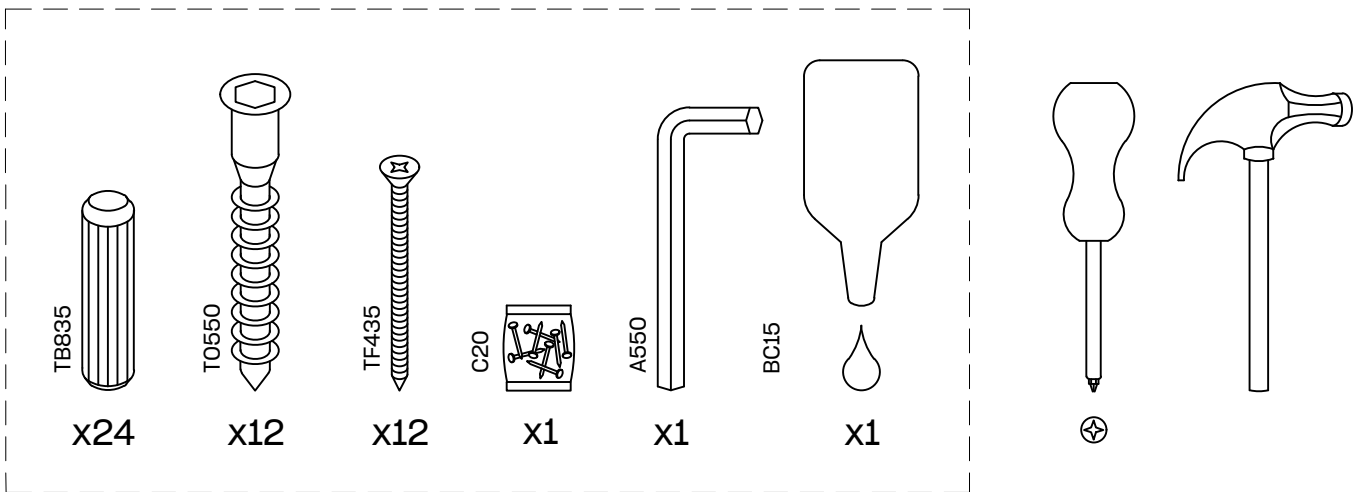

GAU

dos cajones
deux tiroirs
duas gavetas

L U F E

Gau mesilla dos cajones

* BH21-005

1  x 10

L U F E

2

L U F E

3

L U F E

4

x 5

L U F E

5

x 5

L U F E

6

L U F E

7

x 1

L U F E

8

 x 4