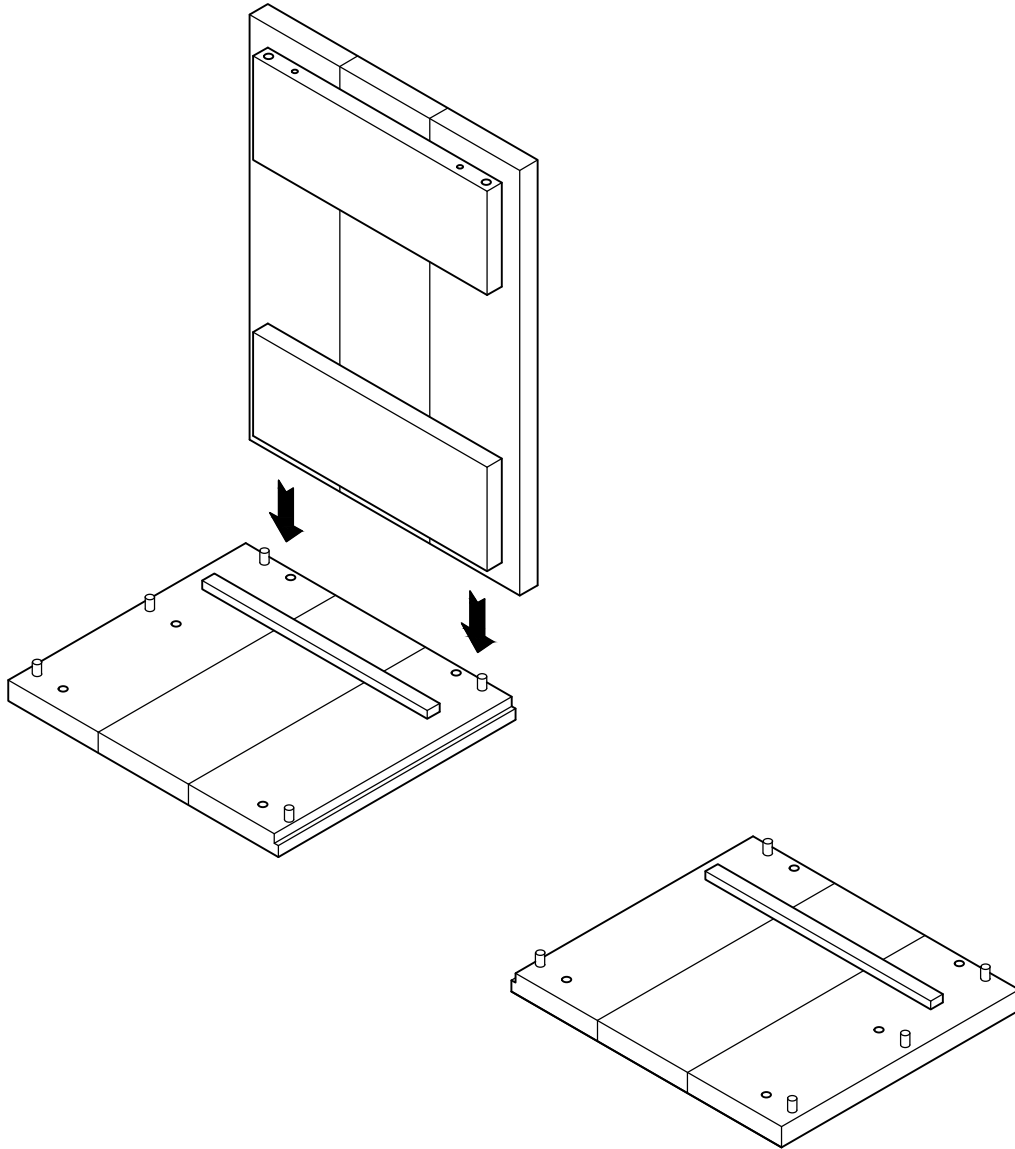

GAU

dos cajones
deux tiroirs
duas gavetas

L U F E

Gau mesilla dos cajones

* BH21-005

1  x 10

L U F E

2

L U F E

3

L U F E

4

x 5

L U F E

5

x 5