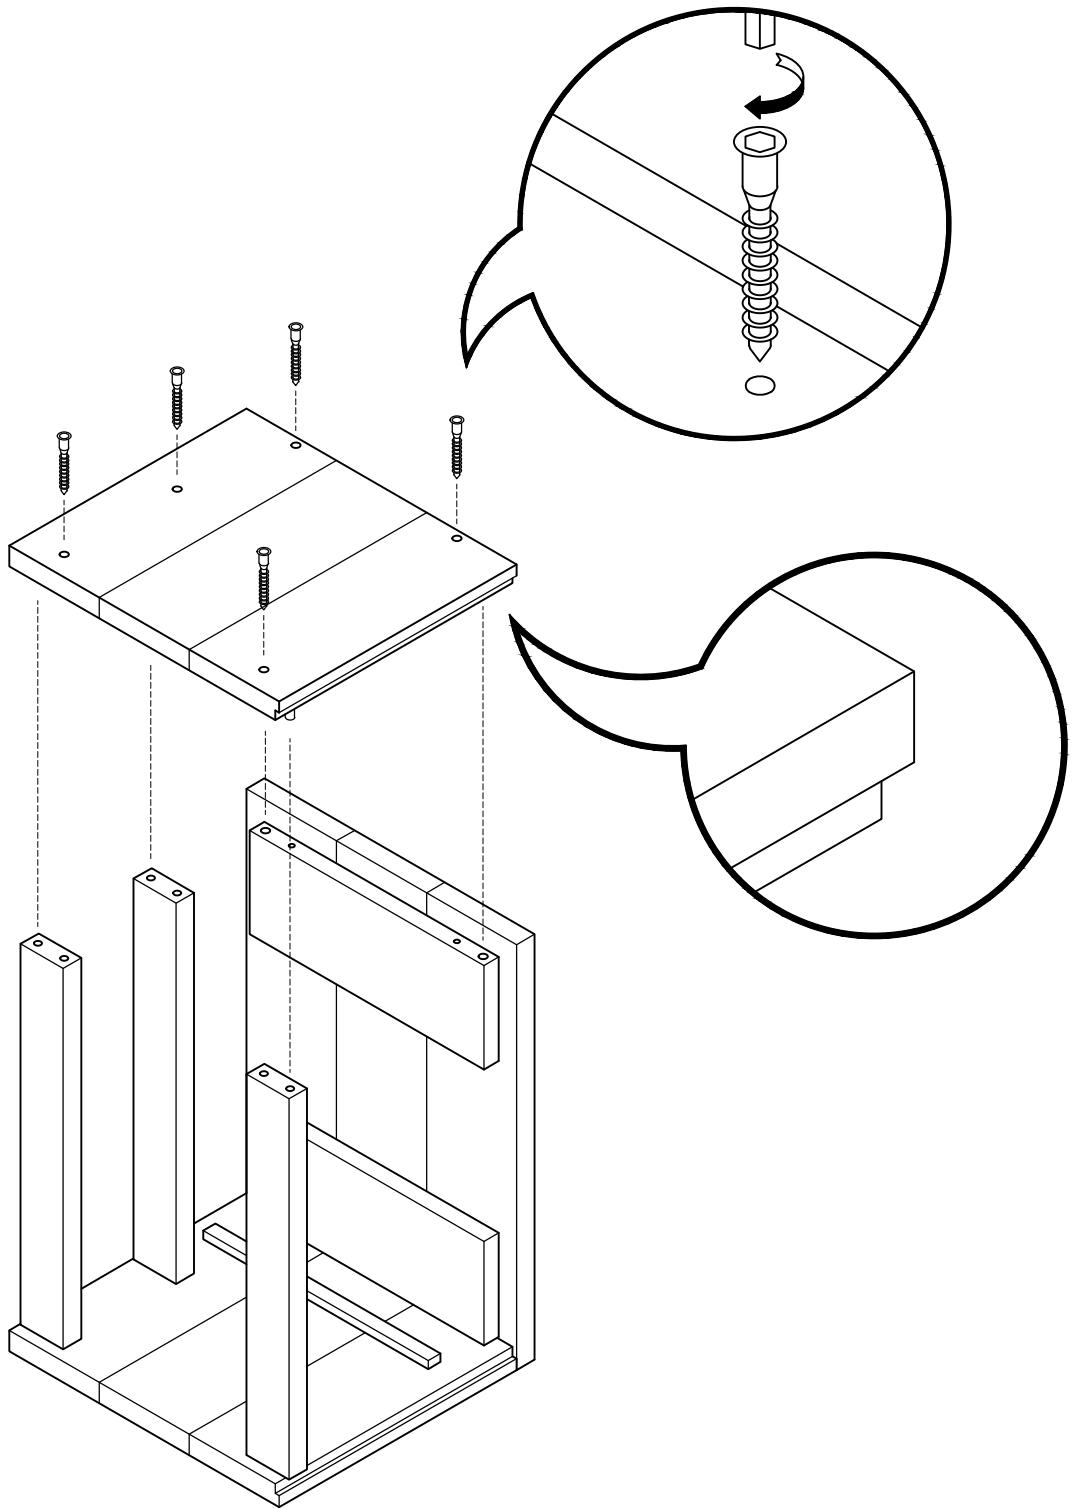

GAU

dos cajones
deux tiroirs
duas gavetas

L U F E

Gau mesilla dos cajones

* BH21-005

1  x 10

L U F E

2

L U F E

3

L U F E

4

x 5

L U F E

5

x 5

L U F E

6

L U F E

7

x 1

L U F E

8

 x 4