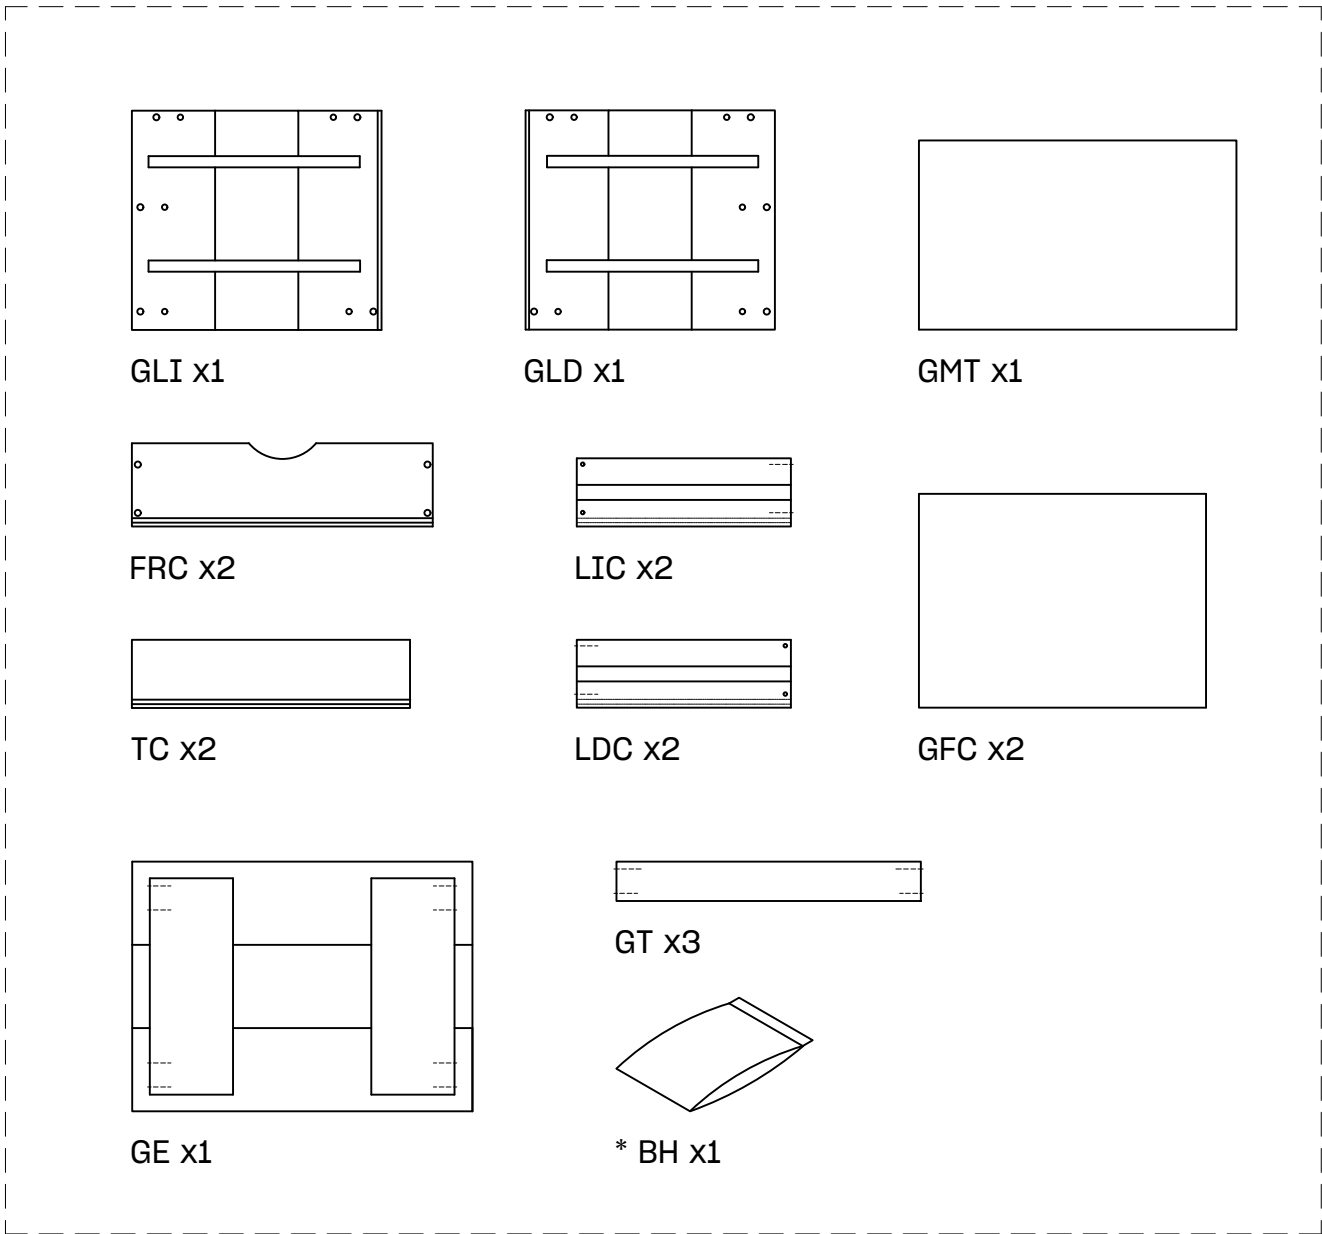

GAU

dos cajones
deux tiroirs
duas gavetas

L U F E

Gau mesilla dos cajones

* BH21-005

1  x 10

L U F E

2

L U F E

3

L U F E

4

x 5

L U F E

5

x 5