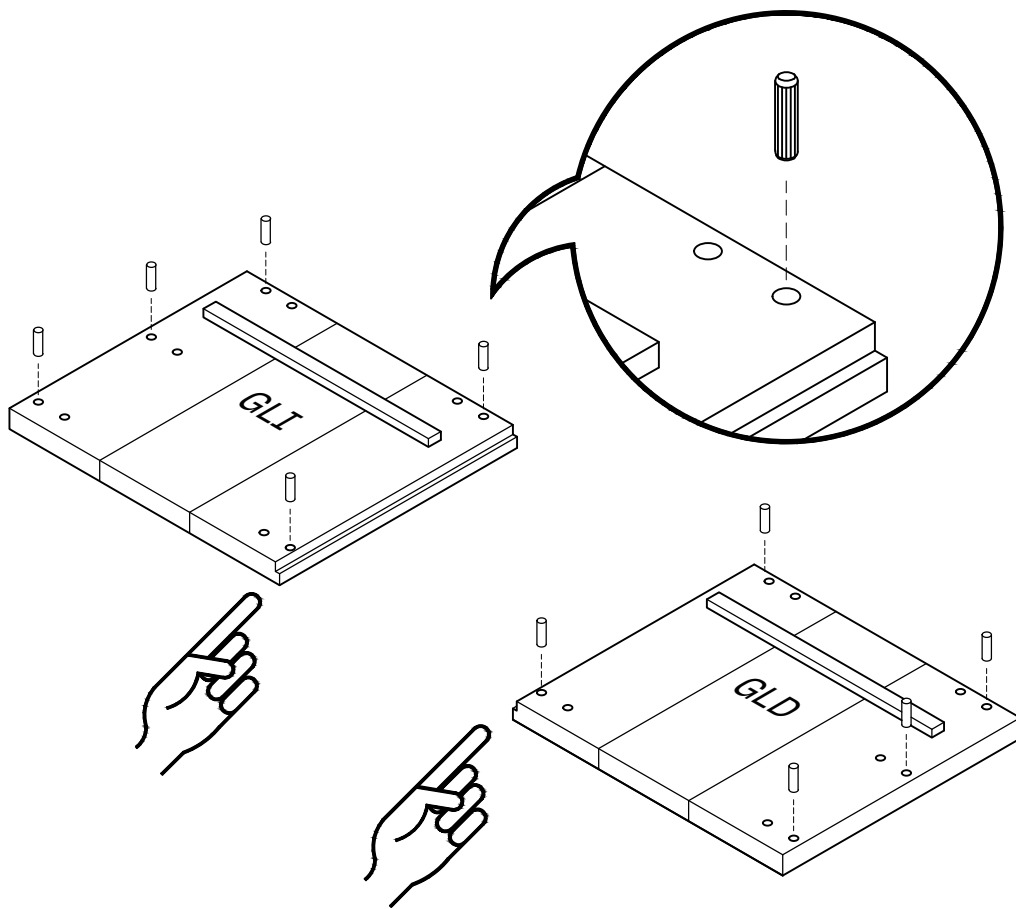

GAU

dos cajones
deux tiroirs
duas gavetas

L U F E

Gau mesilla dos cajones

* BH21-005

1  x 10

L U F E

2