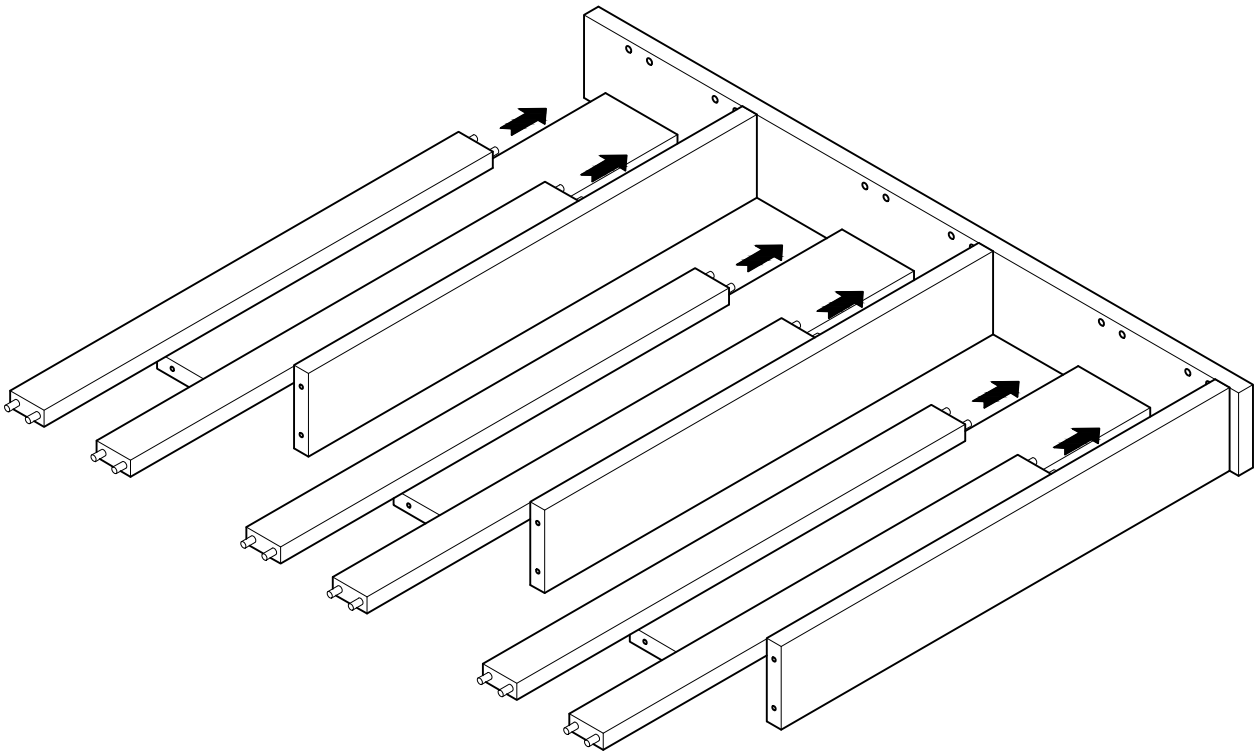

MONTESSORI

estantería 3 baldas
étagère 3 tablettes
estante 3 prateleiras

L U F E

Estantería Montessori 3

* BH20-047

1  x 24

2  x 12

L U F E

3

4  x 12

L U F E

5  x 2  x 8

L U F E

L U F E

ESPAÑA
muebleslufe.com
@muebleslufe

FRANCE
meubleslufe.fr
@lufefrance