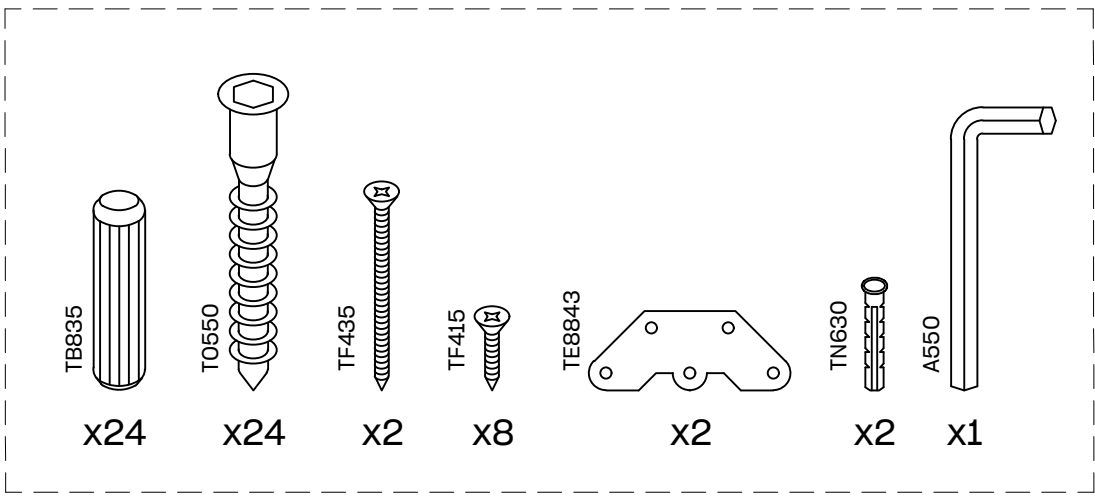

MONTESSORI

estantería 3 baldas
étagère 3 tablettes
estante 3 prateleiras

L U F E

Estantería Montessori 3

* BH20-047

1  x 24

2  x 12

L U F E

3

4  x 12

L U F E

5  x 2  x 8

L U F E

L U F E

ESPAÑA
muebleslufe.com
@muebleslufe

FRANCE
meubleslufe.fr
@lufefrance