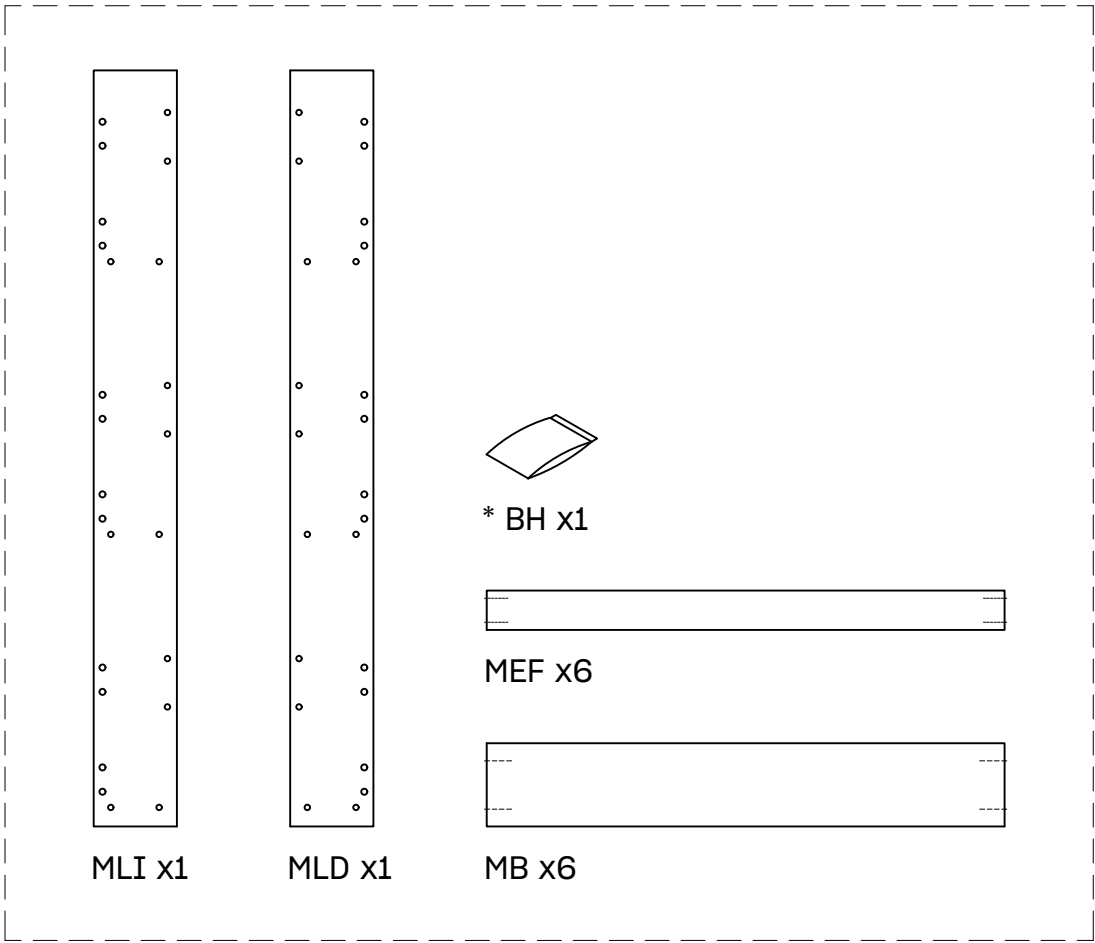

MONTESSORI

estantería 3 baldas
étagère 3 tablettes
estante 3 prateleiras

L U F E

Estantería Montessori 3

* BH20-047

1  x 24

2  x 12

L U F E

3

4  x 12

L U F E

5  x 2  x 8

L U F E

L U F E

ESPAÑA
muebleslufe.com
@muebleslufe

FRANCE
meubleslufe.fr
@lufefrance